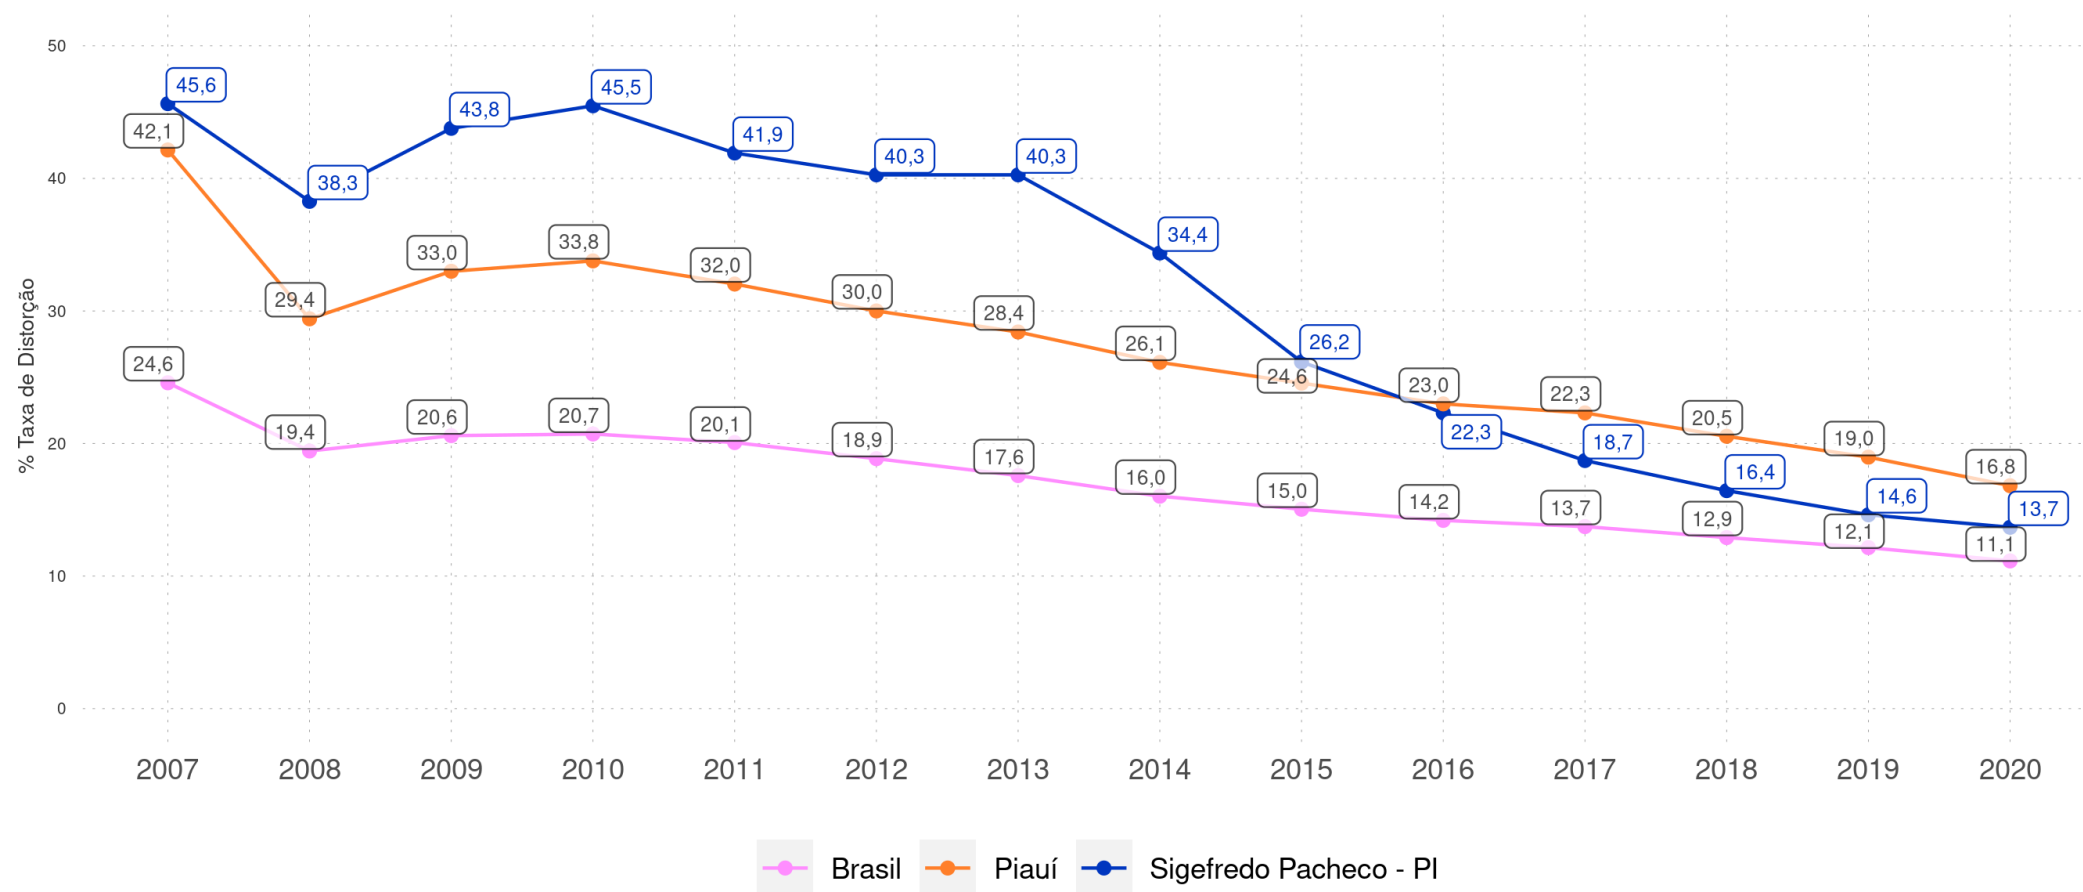

SIGEFREDO PACHECO - PI

Diagnóstico Educacional

DISTORÇÃO IDADE-SÉRIE

Evolução da Taxa de Distorção Idade-Série nos Anos Iniciais do Ensino Fundamental Regular da rede pública