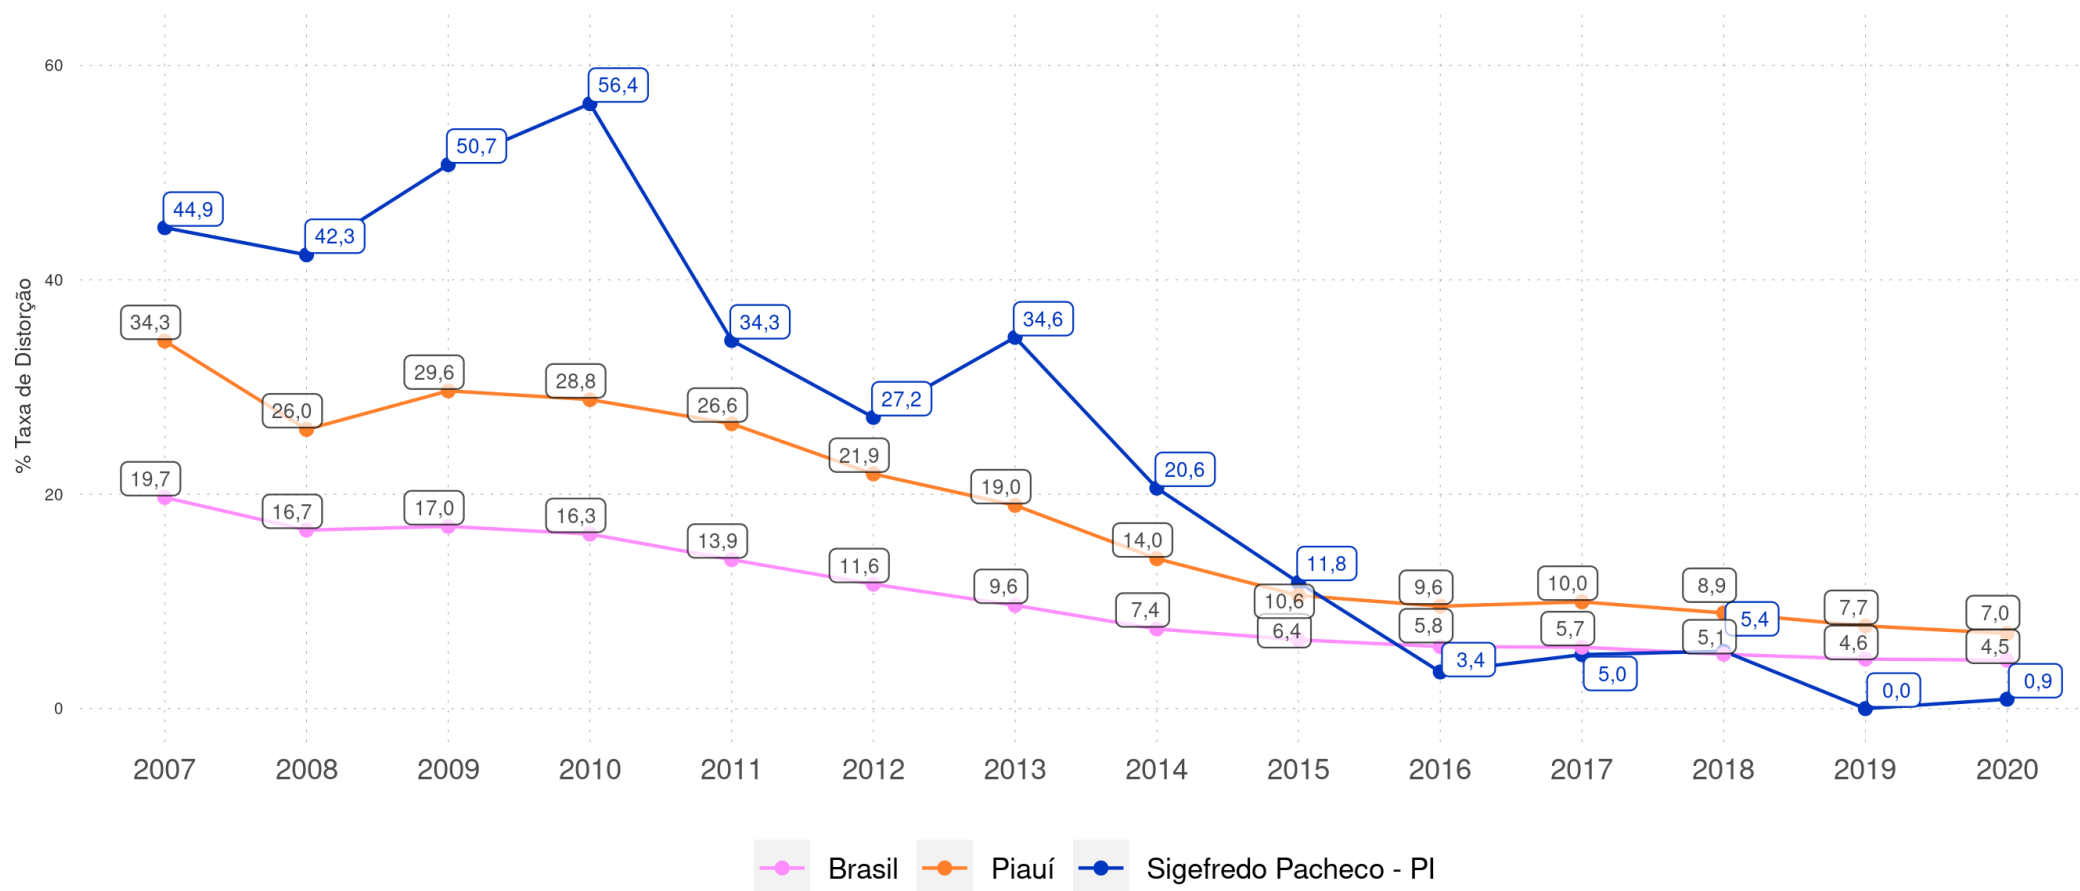

DISTORÇÃO IDADE-SÉRIE

Evolução da Taxa de Distorção Idade-Série no 1º ano do Ensino Fundamental Regular da rede pública

SIGEFREDO PACHECO - PI

Diagnóstico Educacional

DISTORÇÃO IDADE-SÉRIE

Evolução da Taxa de Distorção Idade-Série no 2º ano do Ensino Fundamental Regular da rede pública