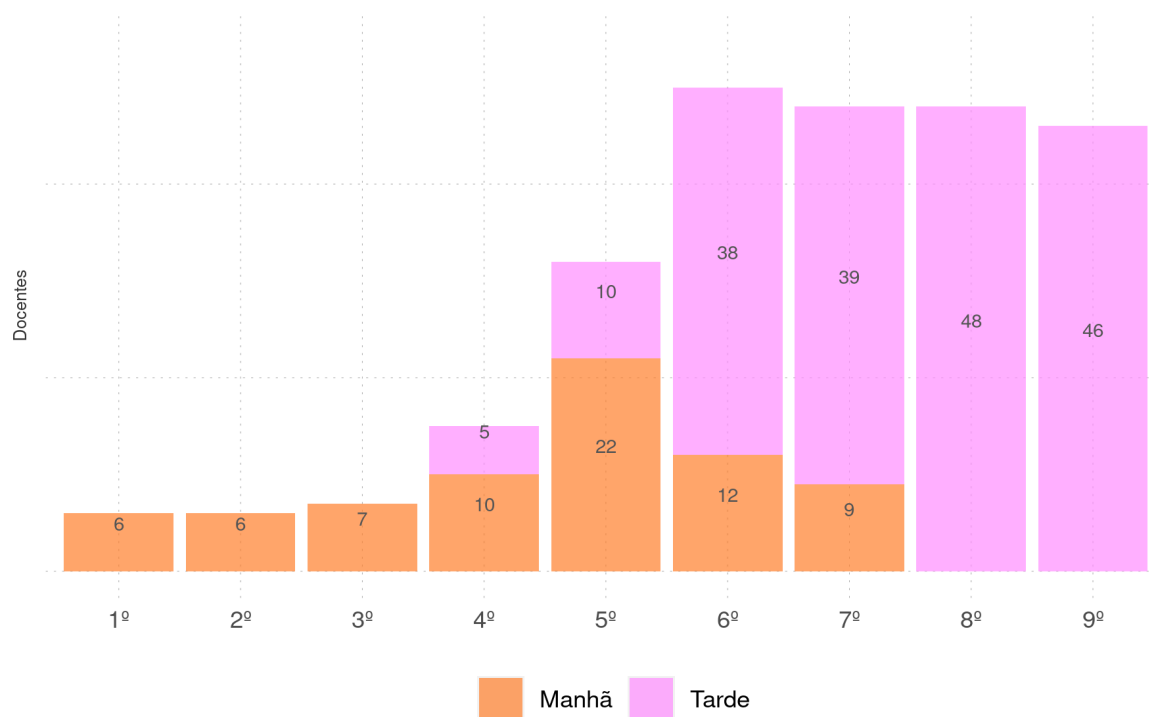

SIGEFREDO PACHECO - PI

Diagnóstico Educacional

DOCENTES 2020

Número de docentes por ano de oferta no Ensino Fundamental Regular da rede pública

Por Turno e Tempo Integral

Tempo Integral x Tempo Parcial

Gestores