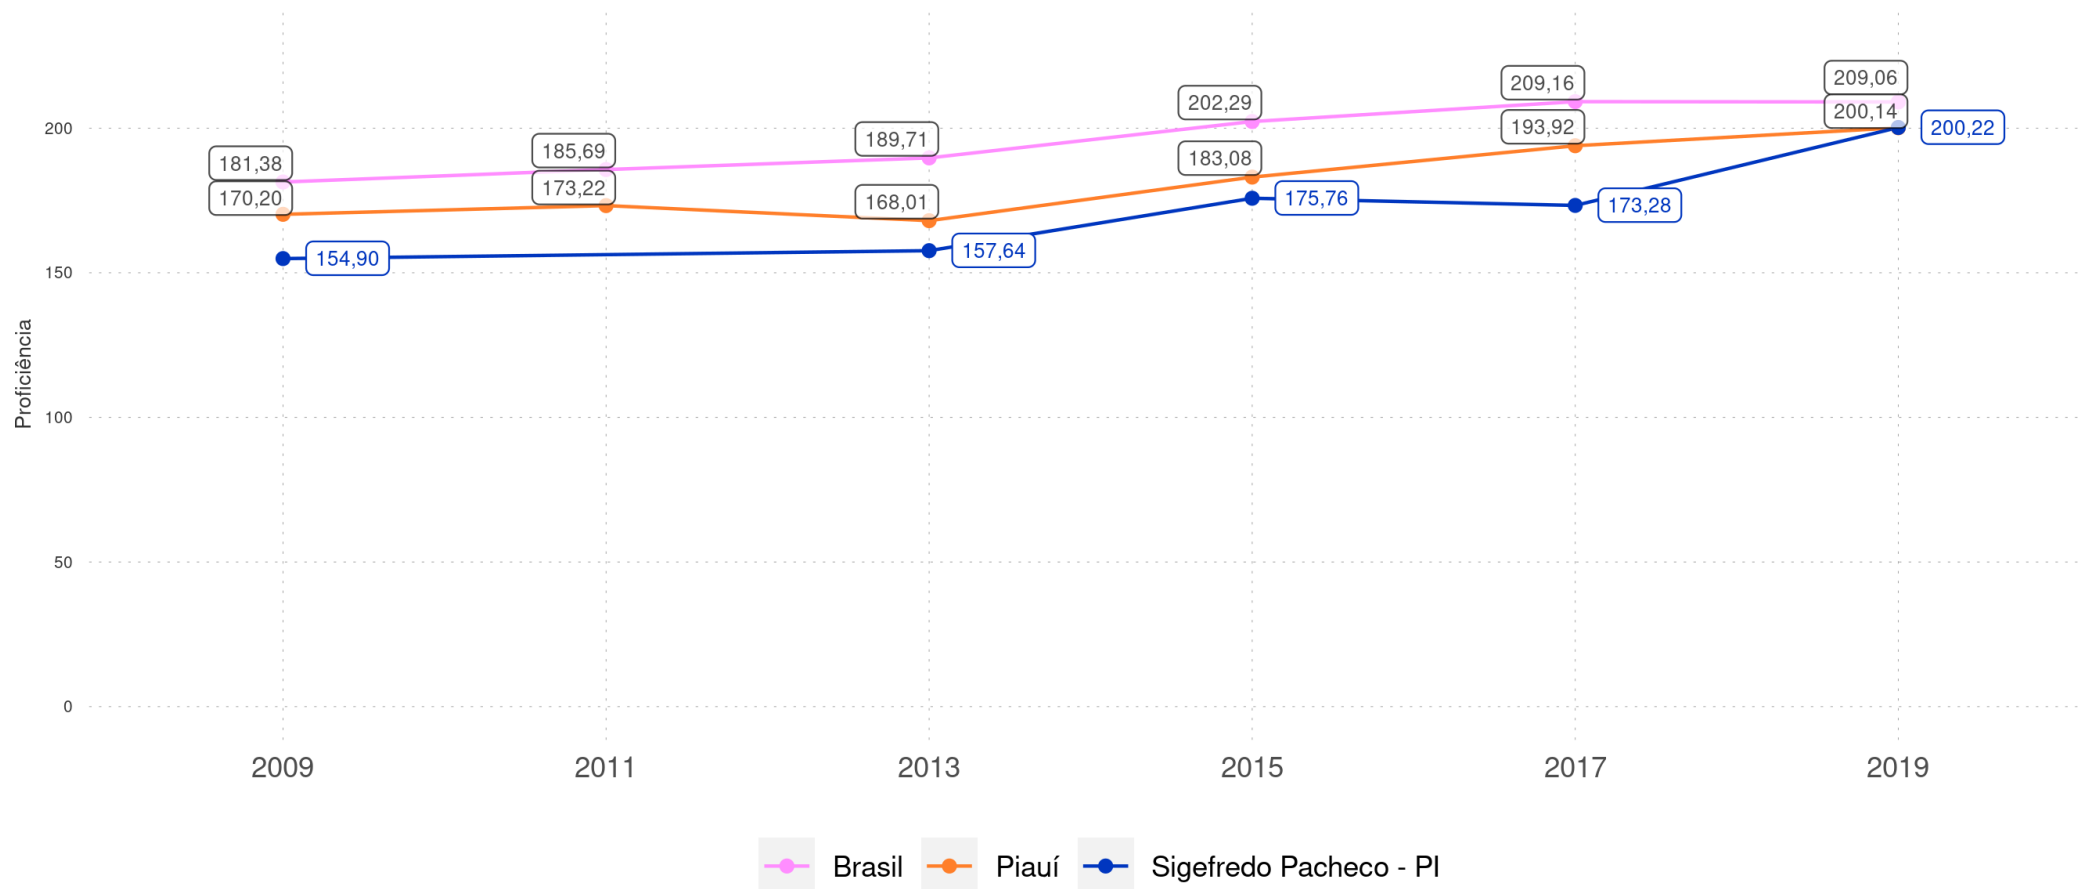

Leitura

Escrita

Matemática

Sistema Nacional de Avaliação da Educação Básica - SAEB

SIGEFREDO PACHECO - PI
Diagnóstico Educacional

SIGEFREDO PACHECO - PI

Diagnóstico Educacional

SAEB

Evolução da proficiência do 5º ano em L. Portuguesa - Rede Pública

SIGFREDO PACHECO - PI

Diagnóstico Educacional

SAEB

Evolução da proficiência do 5º ano em L. Portuguesa - Rede Pública

Por Rede

Por Localização