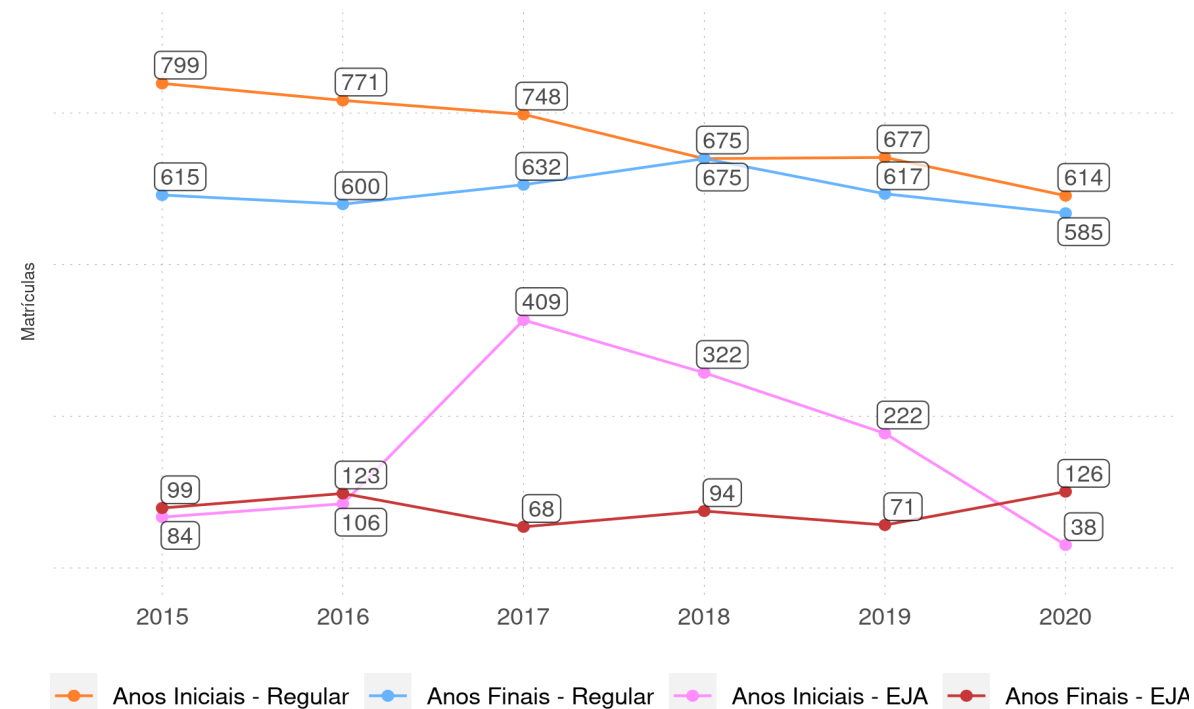

Por Fase e Modalidade do Ensino Fundamental