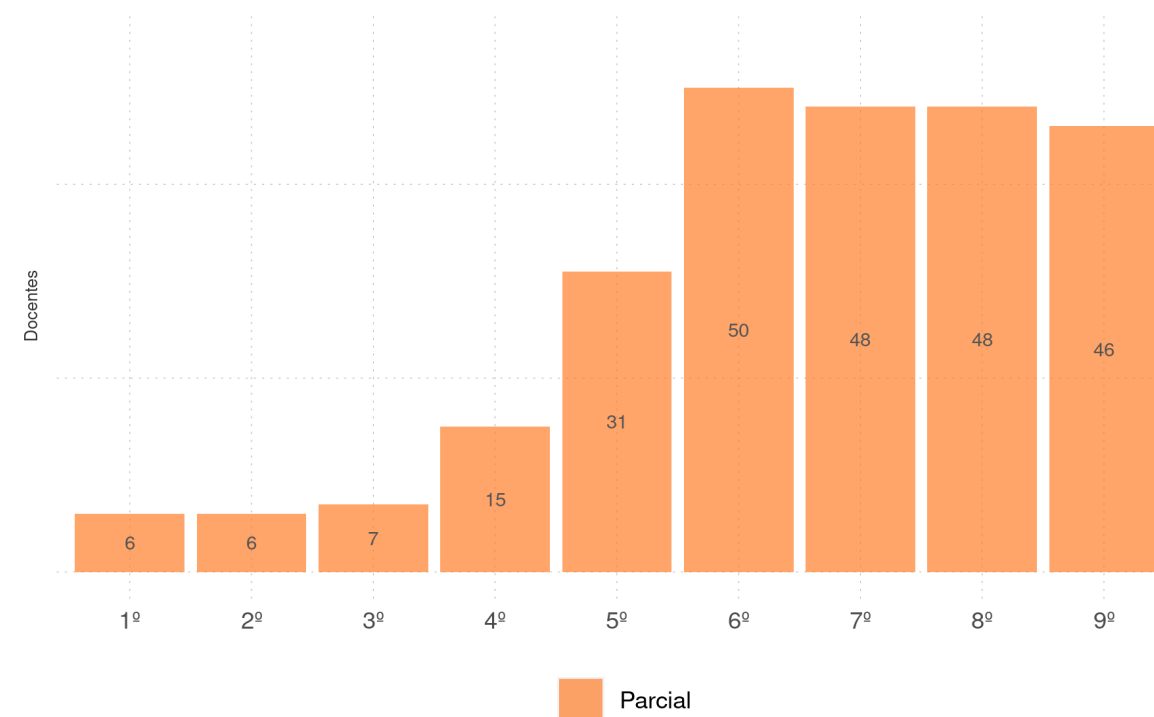

SIGEFREDO PACHECO - PI

Diagnóstico Educacional

DOCENTES 2020

Número de docentes por ano de oferta no Ensino Fundamental Regular da rede pública

Por Turno e Tempo Integral

Tempo Integral x Tempo Parcial

Gestores