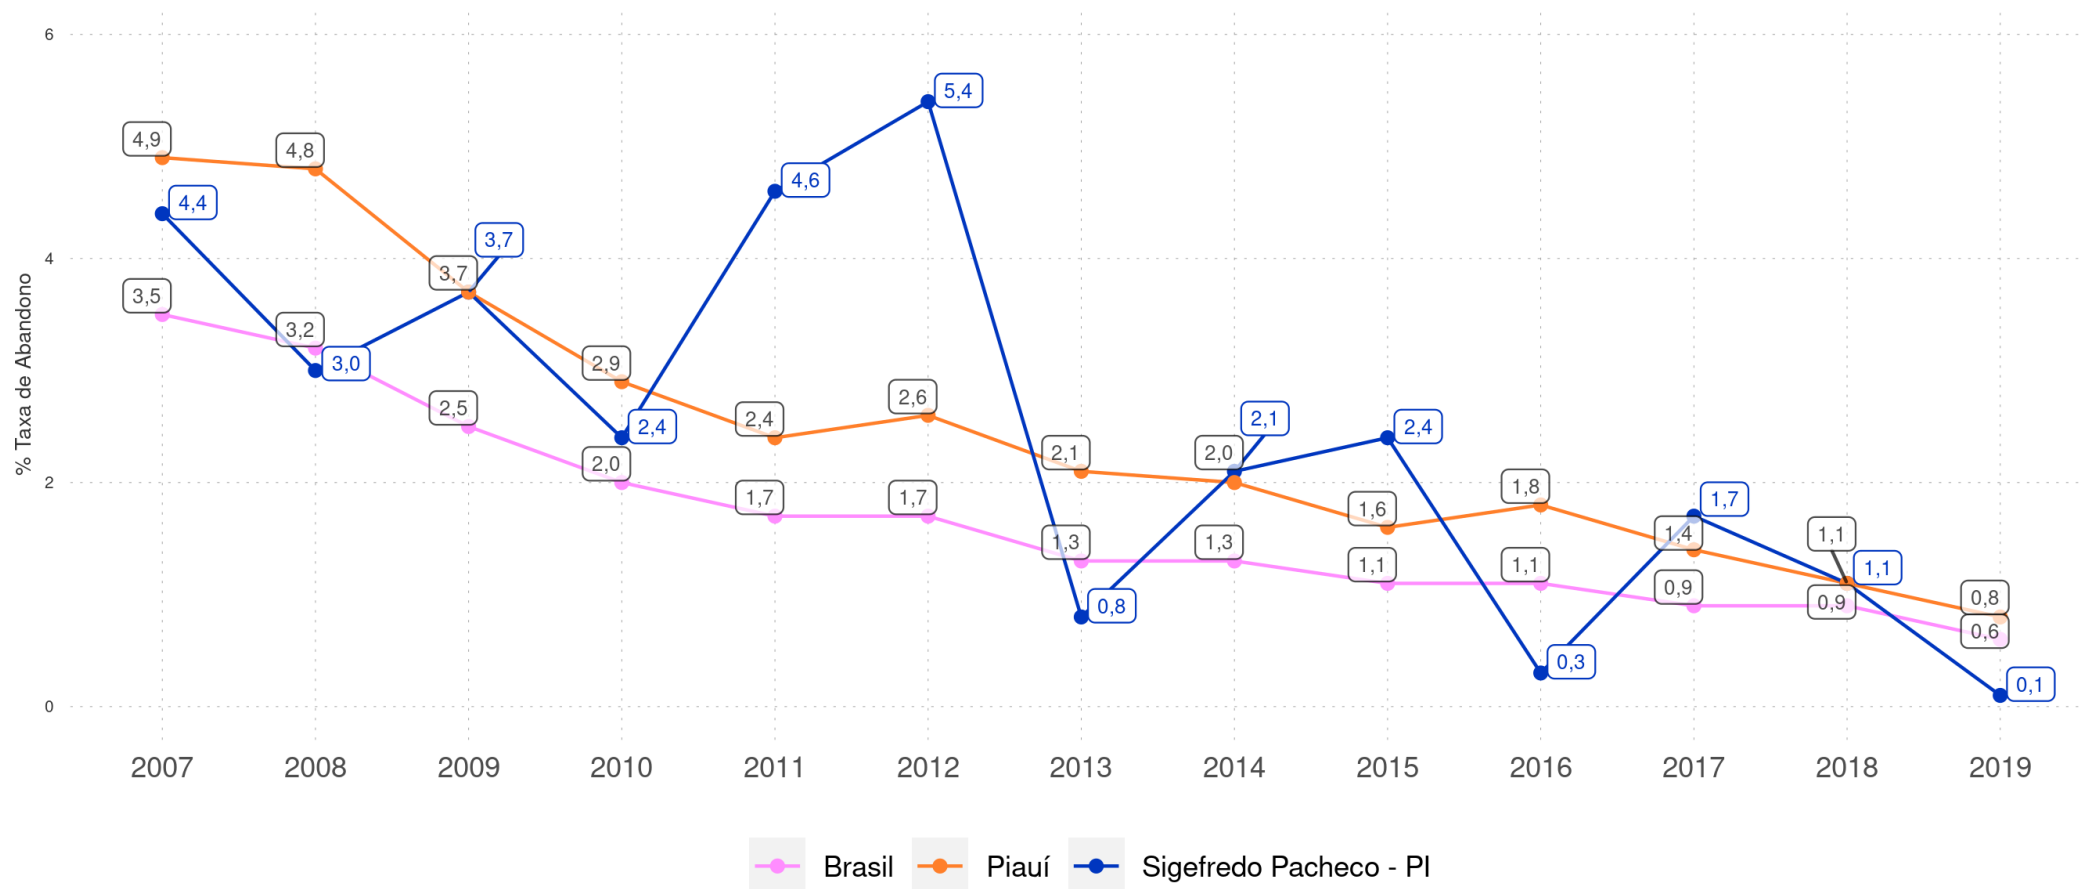

SIGEFREDO PACHECO - PI

Diagnóstico Educacional

RENDIMENTO E MOVIMENTO

Evolução da Taxa de Abandono nos Anos Iniciais Ensino Fundamental Regular da rede pública