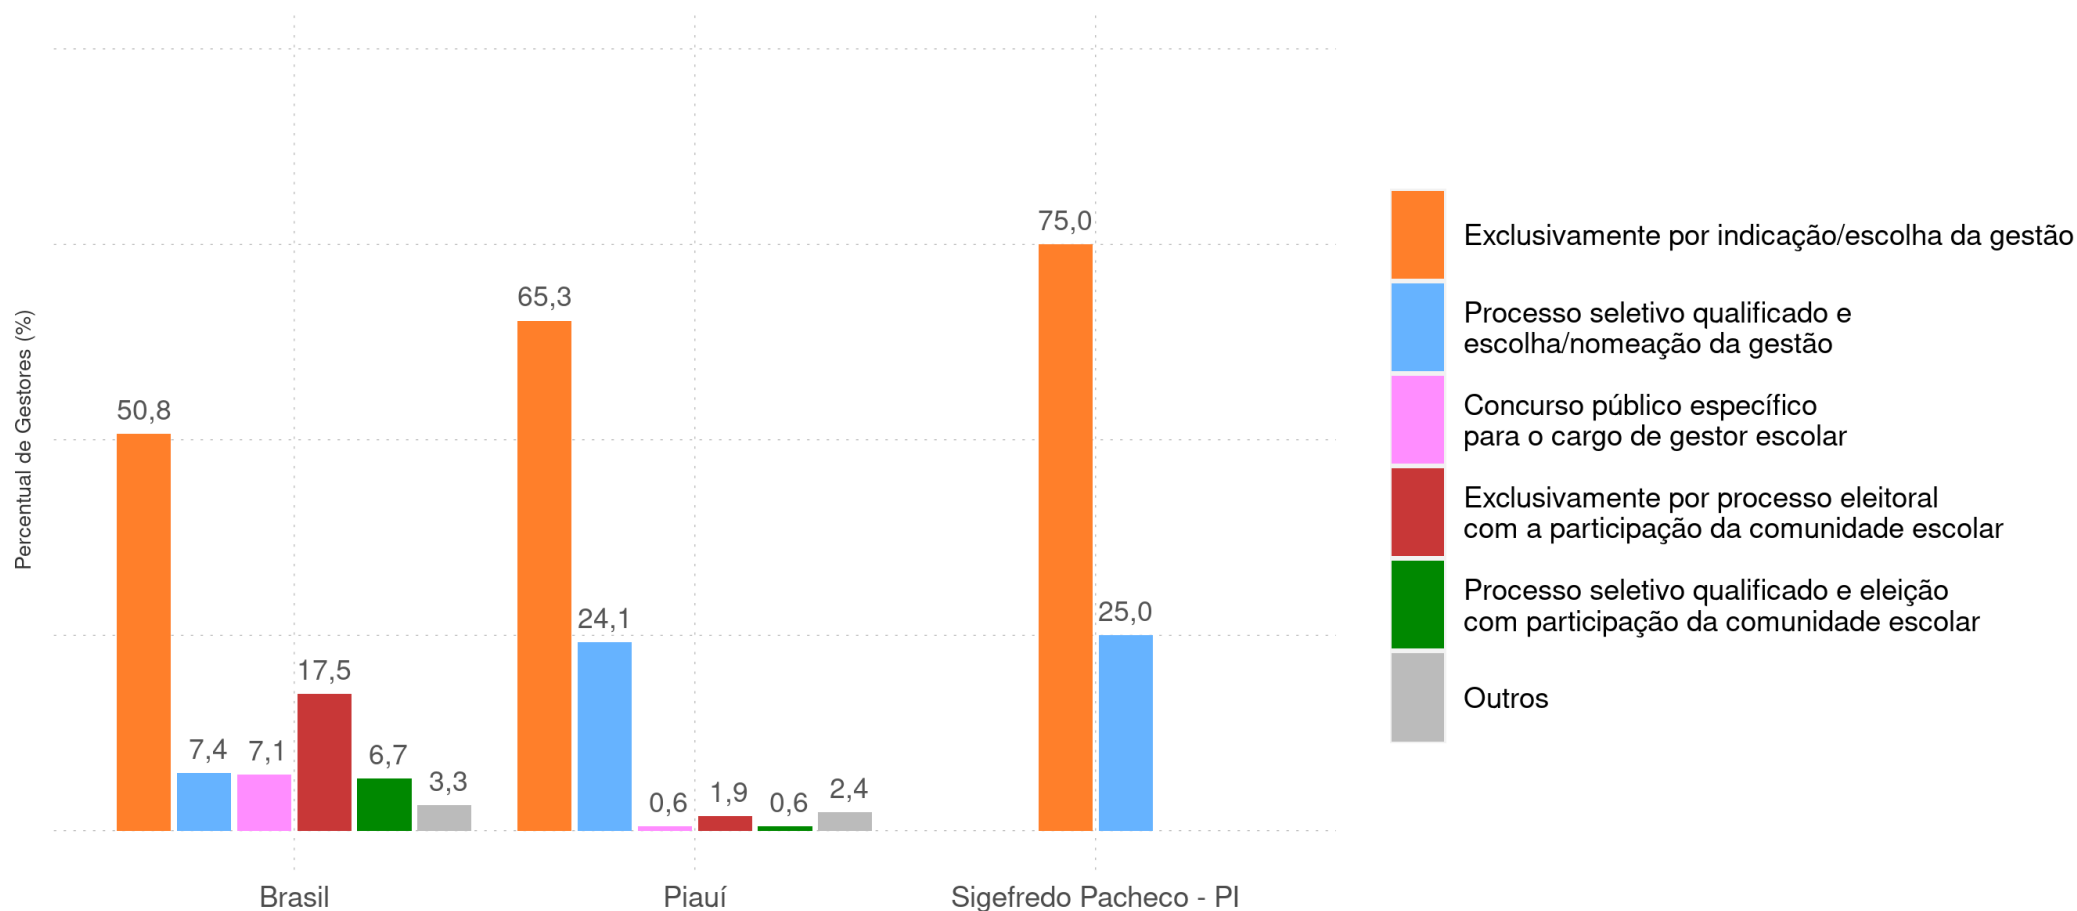

SIGEFREDO PACHECO - PI

Diagnóstico Educacional

GESTORES 2020

Percentual de gestores em escolas com Ed. Infantil e Ens. Fundamental, da rede pública urbana, por tipo de acesso ao cargo