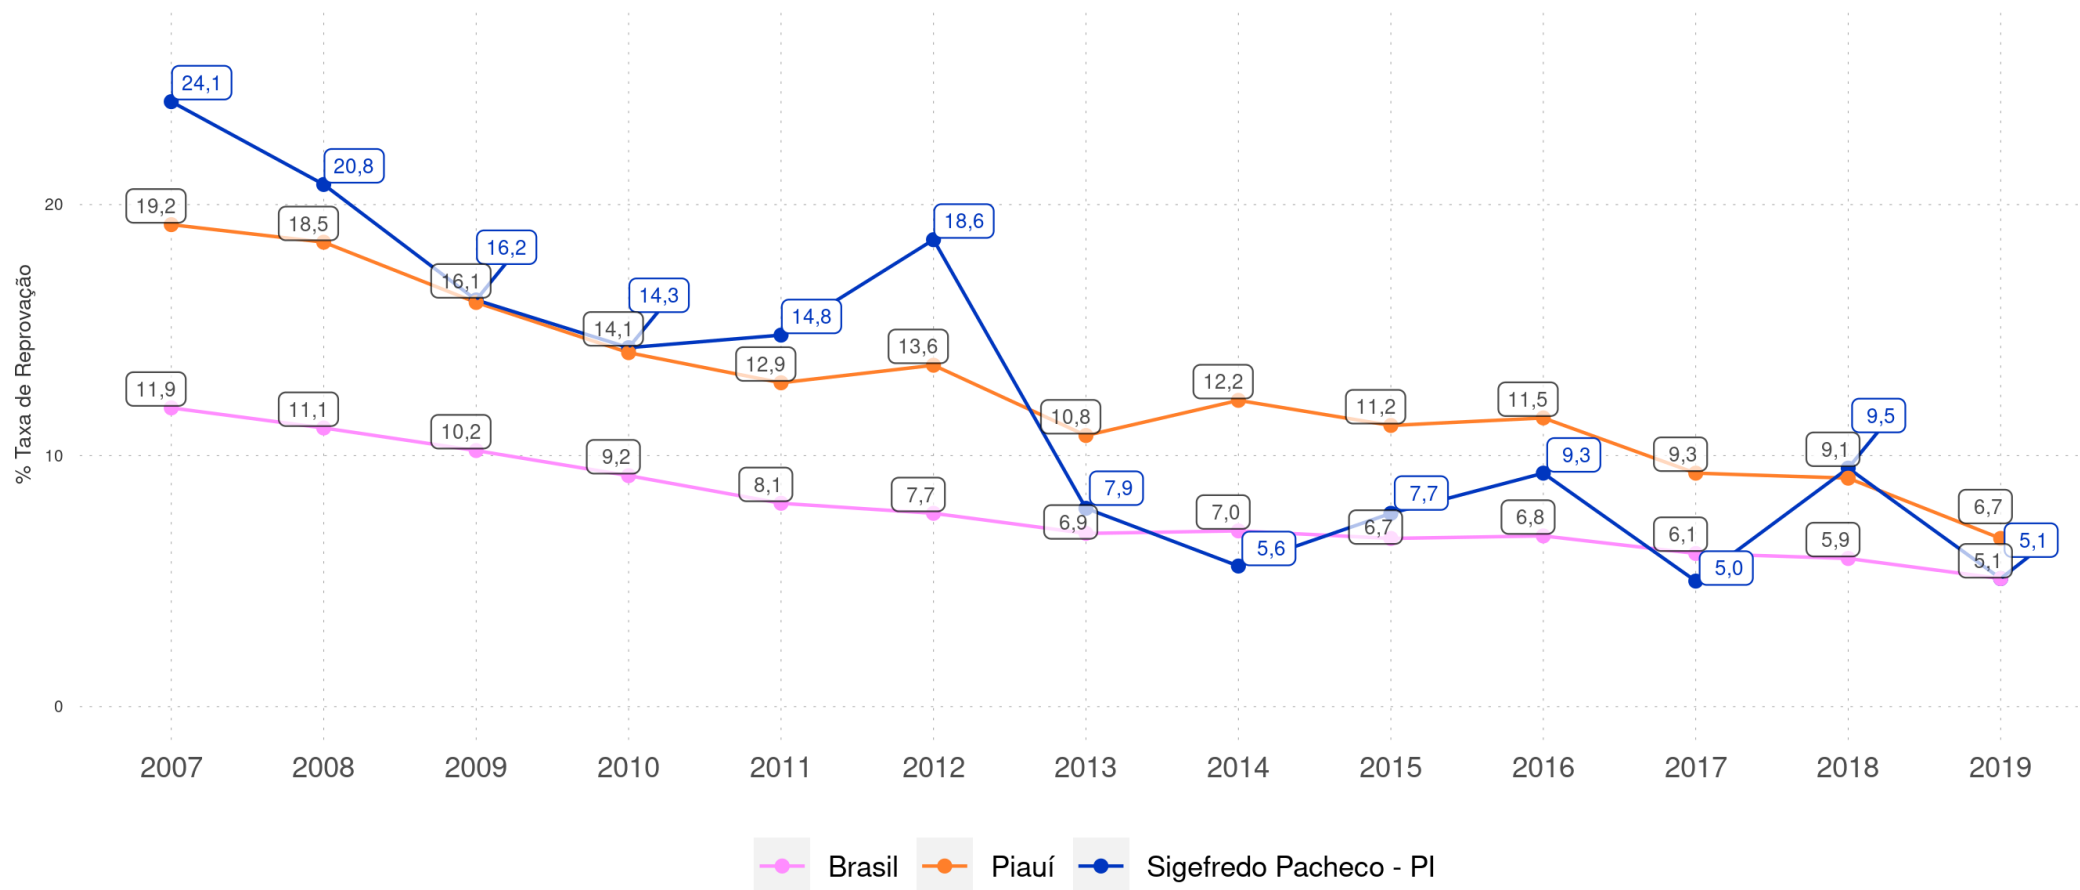

SIGEFREDO PACHECO - PI

Diagnóstico Educacional

RENDIMENTO E MOVIMENTO

Evolução da Taxa de Reprovação nos Anos Iniciais Ensino Fundamental Regular da rede pública