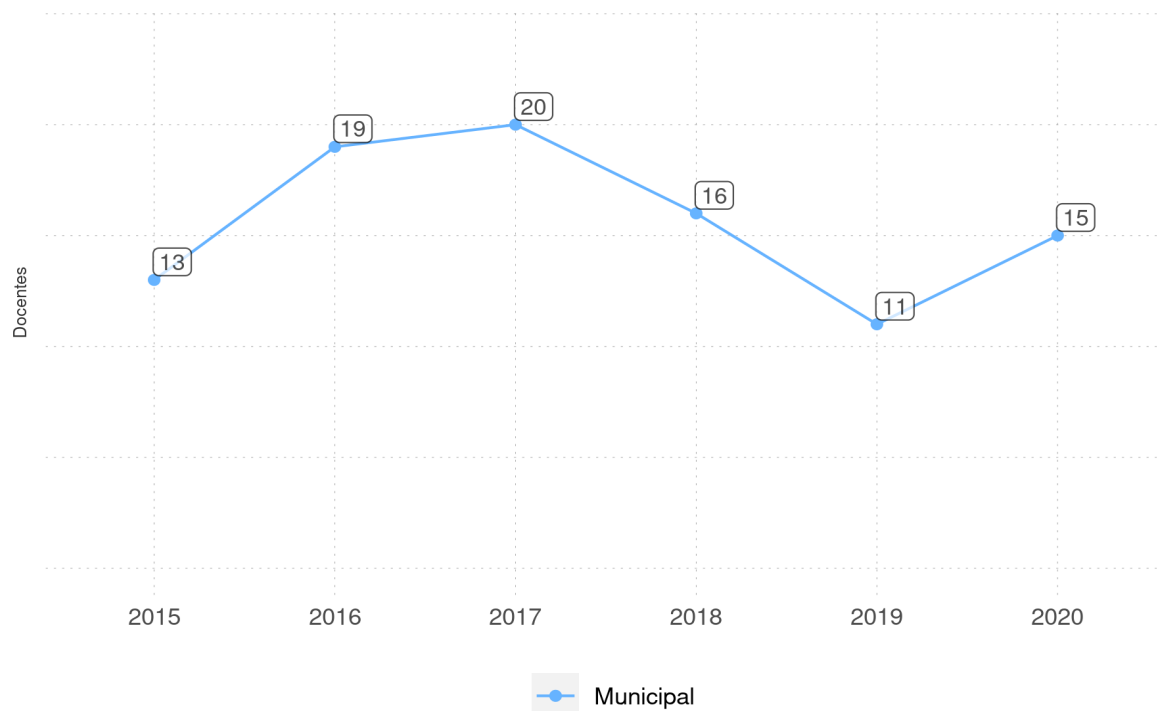

Por Rede

Por Localização

SIGFREDO PACHECO - PI

Diagnóstico Educacional

DOCENTES

Evolução o número de docentes no 4º ano do Ensino Fundamental na rede pública

Por Rede

Por Localização