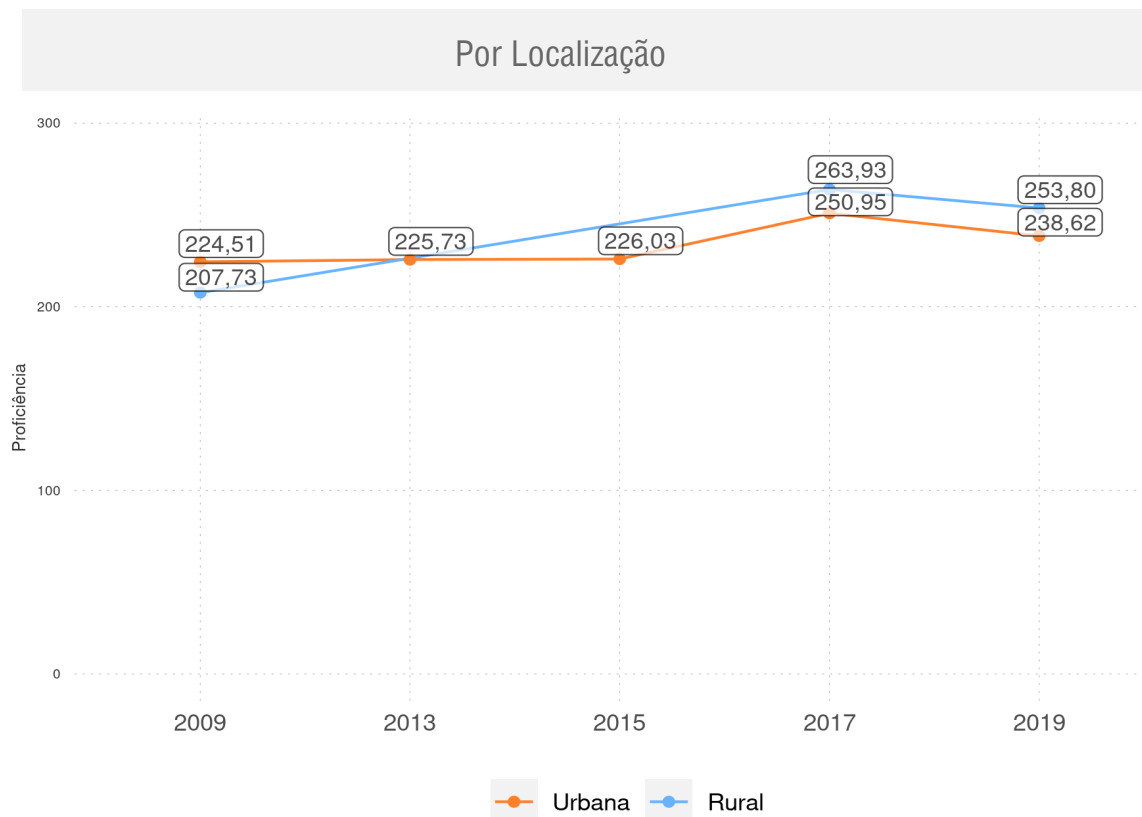

SIGEFREDO PACHECO - PI

Diagnóstico Educacional

SAEB

Evolução da proficiência do 9º ano em L. Portuguesa - Rede Pública

SIGFREDO PACHECO - PI

Diagnóstico Educacional

SAEB

Evolução da proficiência do 9º ano em L. Portuguesa - Rede Pública