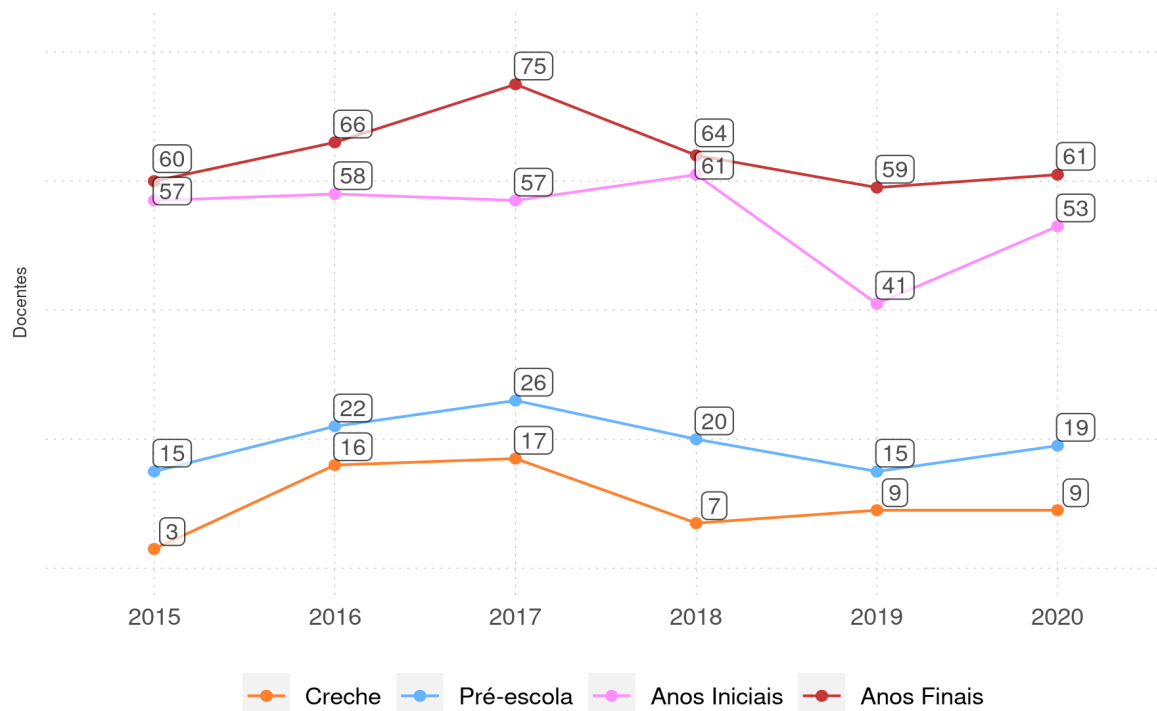

SIGEFREDO PACHECO - PI

Diagnóstico Educacional

DOCENTES

Evolução do número de docentes na Educação Infantil e/ou Ensino Fundamental na rede pública

Por Fase da Educação Infantil e Ensino Fundamental Regular