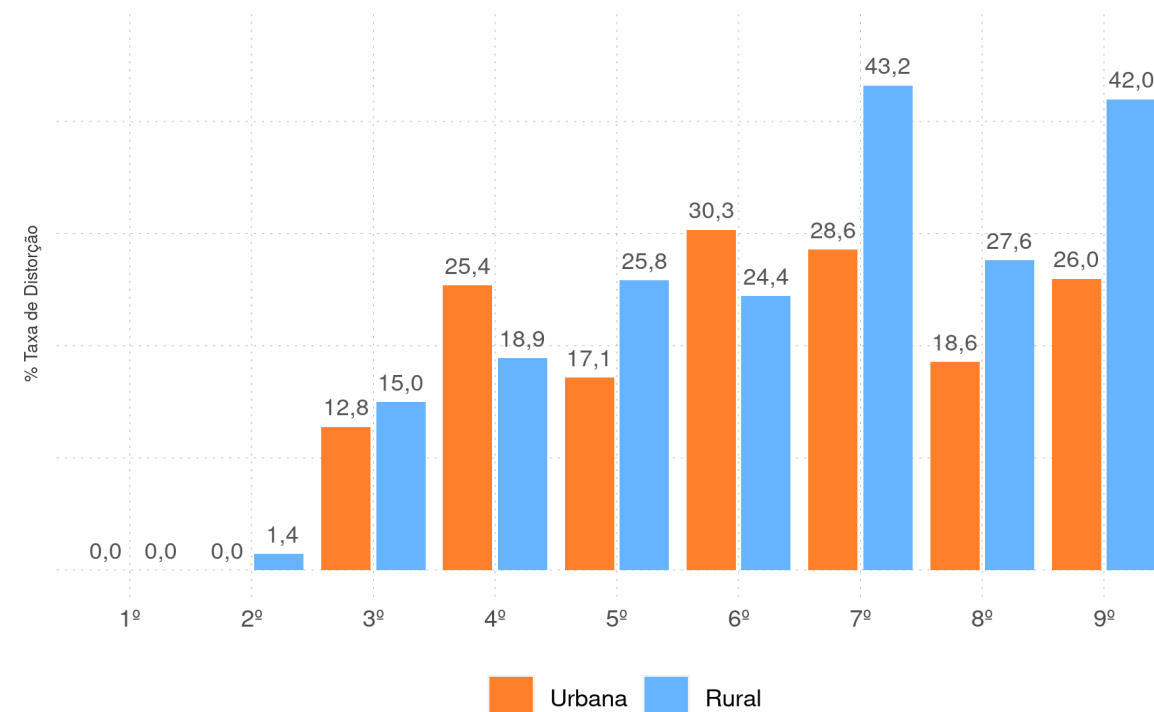

Por Localização