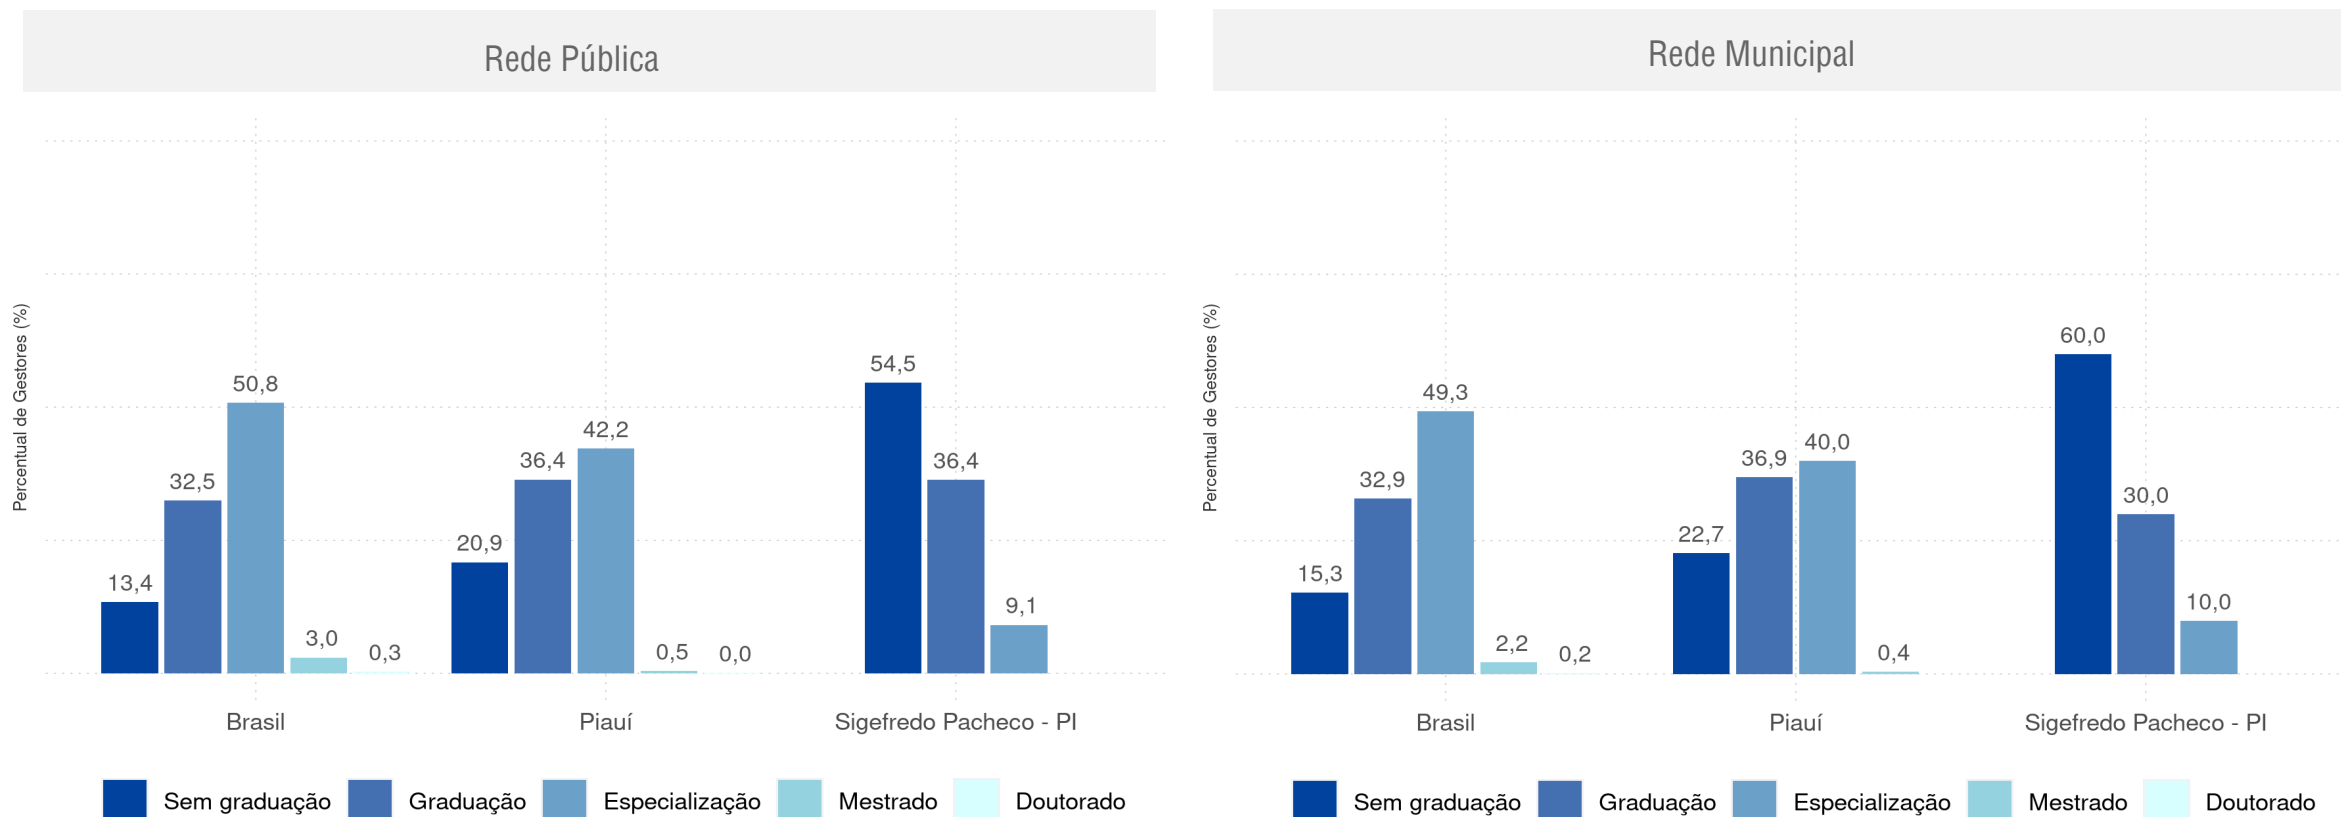

SIGEFREDO PACHECO - PI

Diagnóstico Educacional

SIGEFREDO PACHECO - PI

Diagnóstico Educacional

GESTORES 2020

Percentual de gestores em escolas com Ed. Infantil e Ens. Fundamental por grau de formação e rede de ensino

SIGEFREDO PACHECO - PI

Diagnóstico Educacional

GESTORES 2020

Percentual de gestores em escolas com Ed. Infantil e Ens. Fundamental, da rede pública, por grau de formação e localização

SIGEFREDO PACHECO - PI