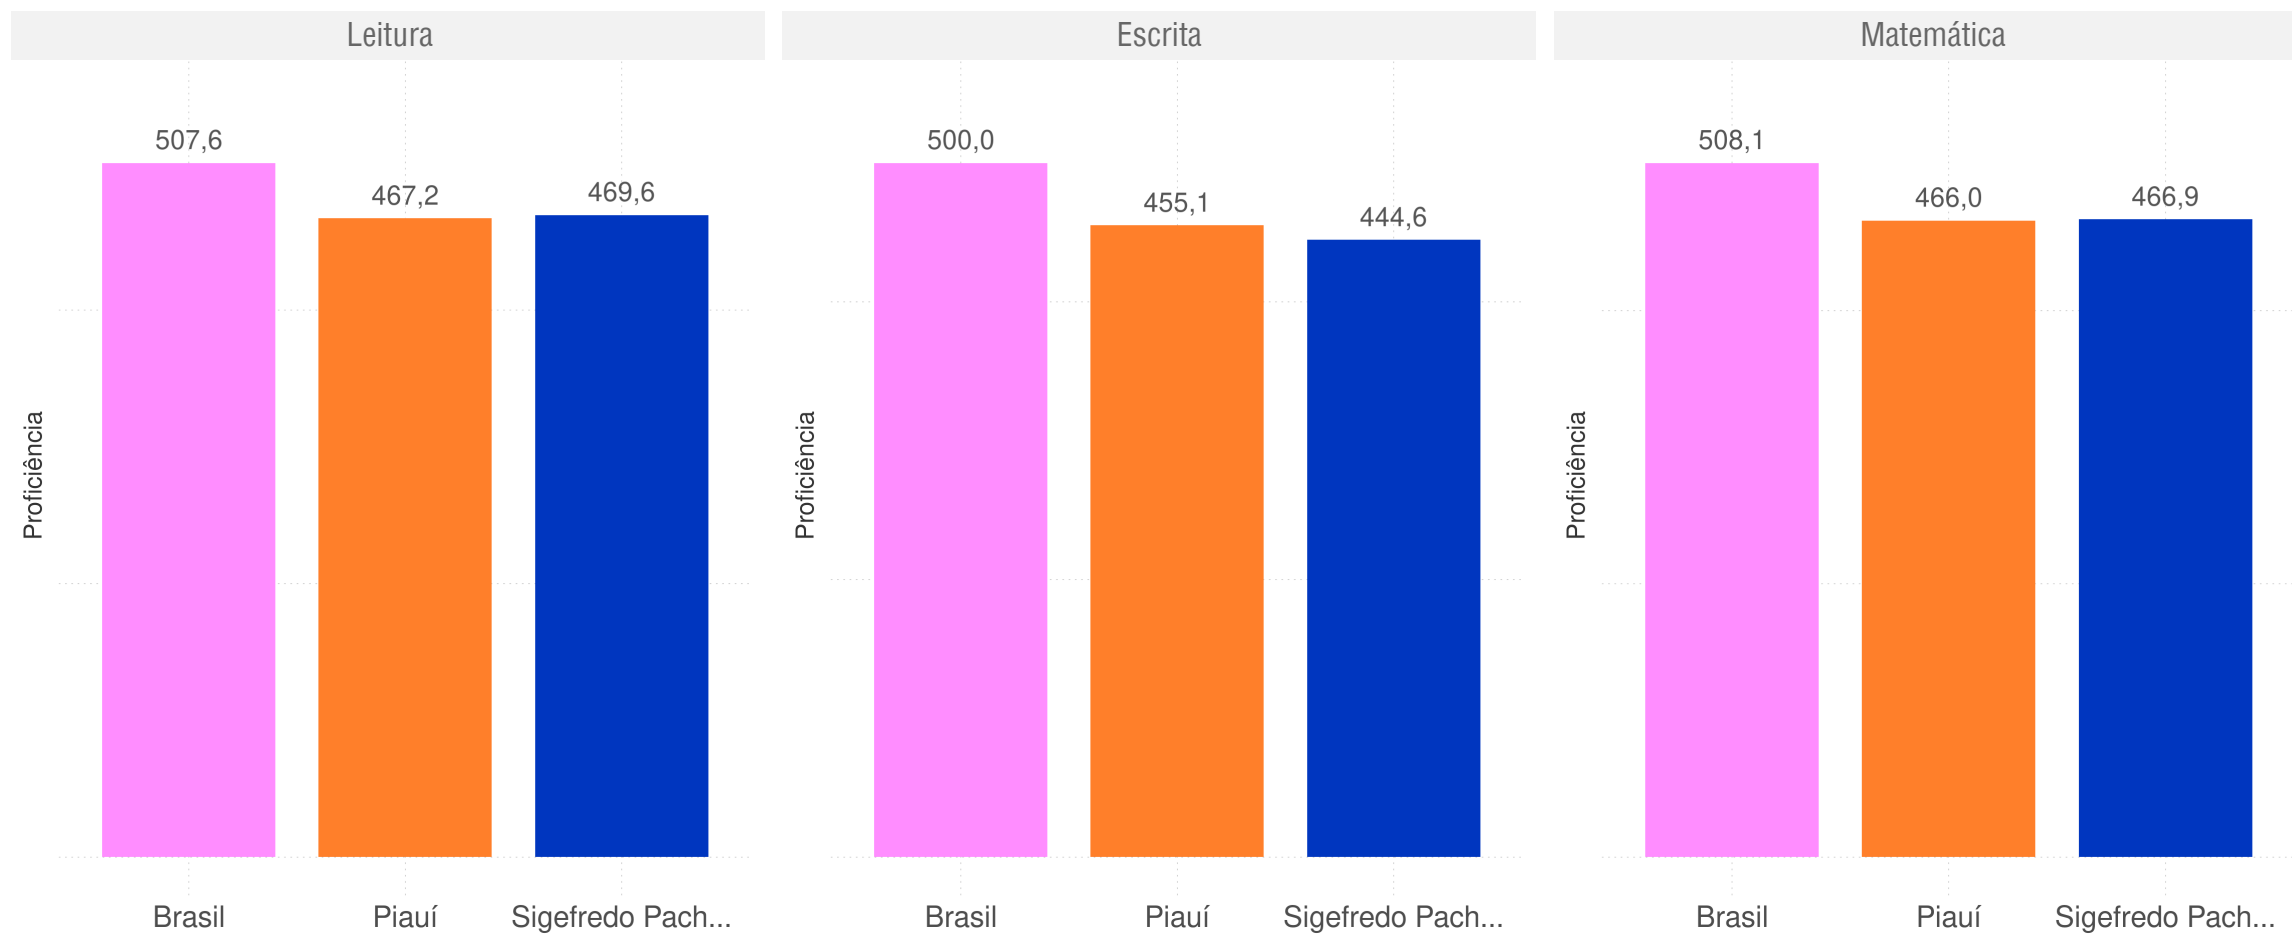

Avaliação Nacional da Alfabetização - ANA

SIGEFREDO PACHECO - PI
Diagnóstico Educacional

PIAUÍ

Avaliação Nacional da Alfabetização – ANA 2016 Rede Municipal

Nível 1

38 / 17,0%

Nível 2

161 / 71,9%

Nível 3

8 / 3,6%

Nível 4

0 / 0%

Sem resultado

17 / 7,6%

Fonte: Microdados do saeb/ana 2016/inep. Elaborado pela PARC/ABC

SIGEFREDO PACHECO - PI

Diagnóstico Educacional

ANA 2016

Médias de Proficiência na Avaliação Nacional de Alfabetização - Rede Pública

Fonte: INEP/ANA 2016, elaborado pela PARC a partir dos microdados.

SIGEFREDO PACHECO - PI

Diagnóstico Educacional