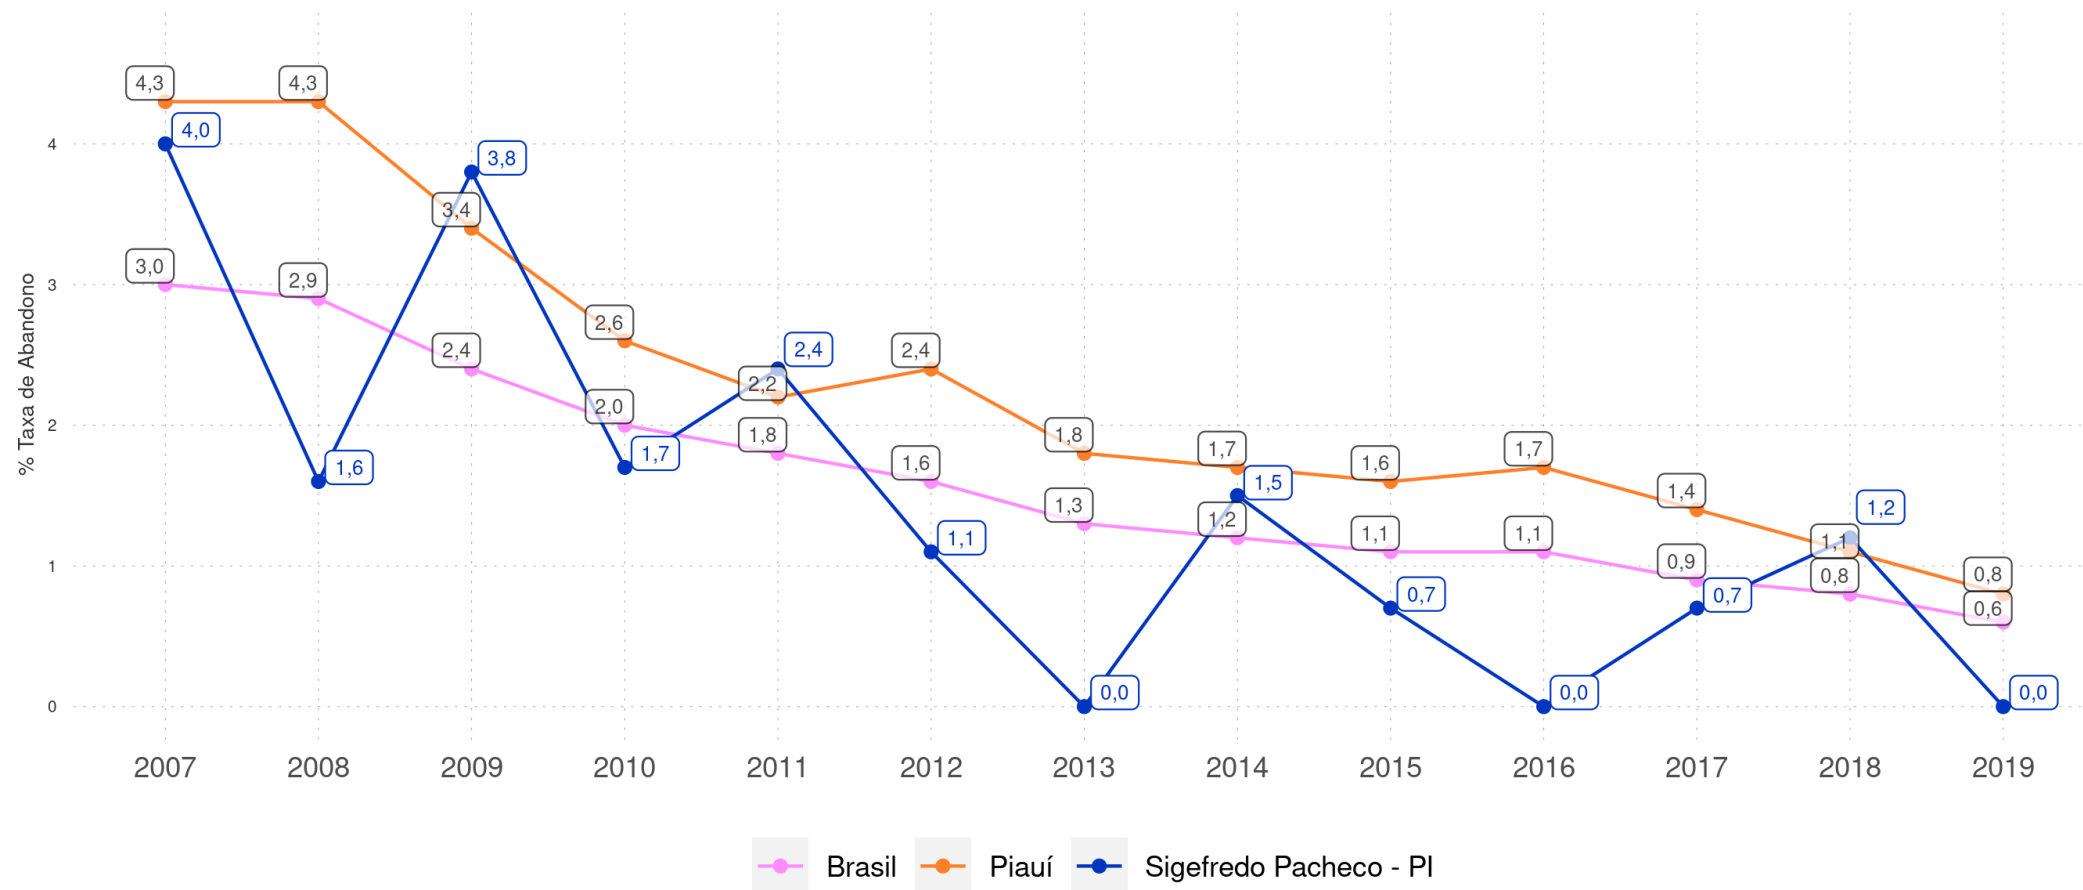

SIGEFREDO PACHECO - PI

Diagnóstico Educacional

RENDIMENTO E MOVIMENTO

Evolução da Taxa de Abandono no 3º ano do Ensino Fundamental Regular da rede pública