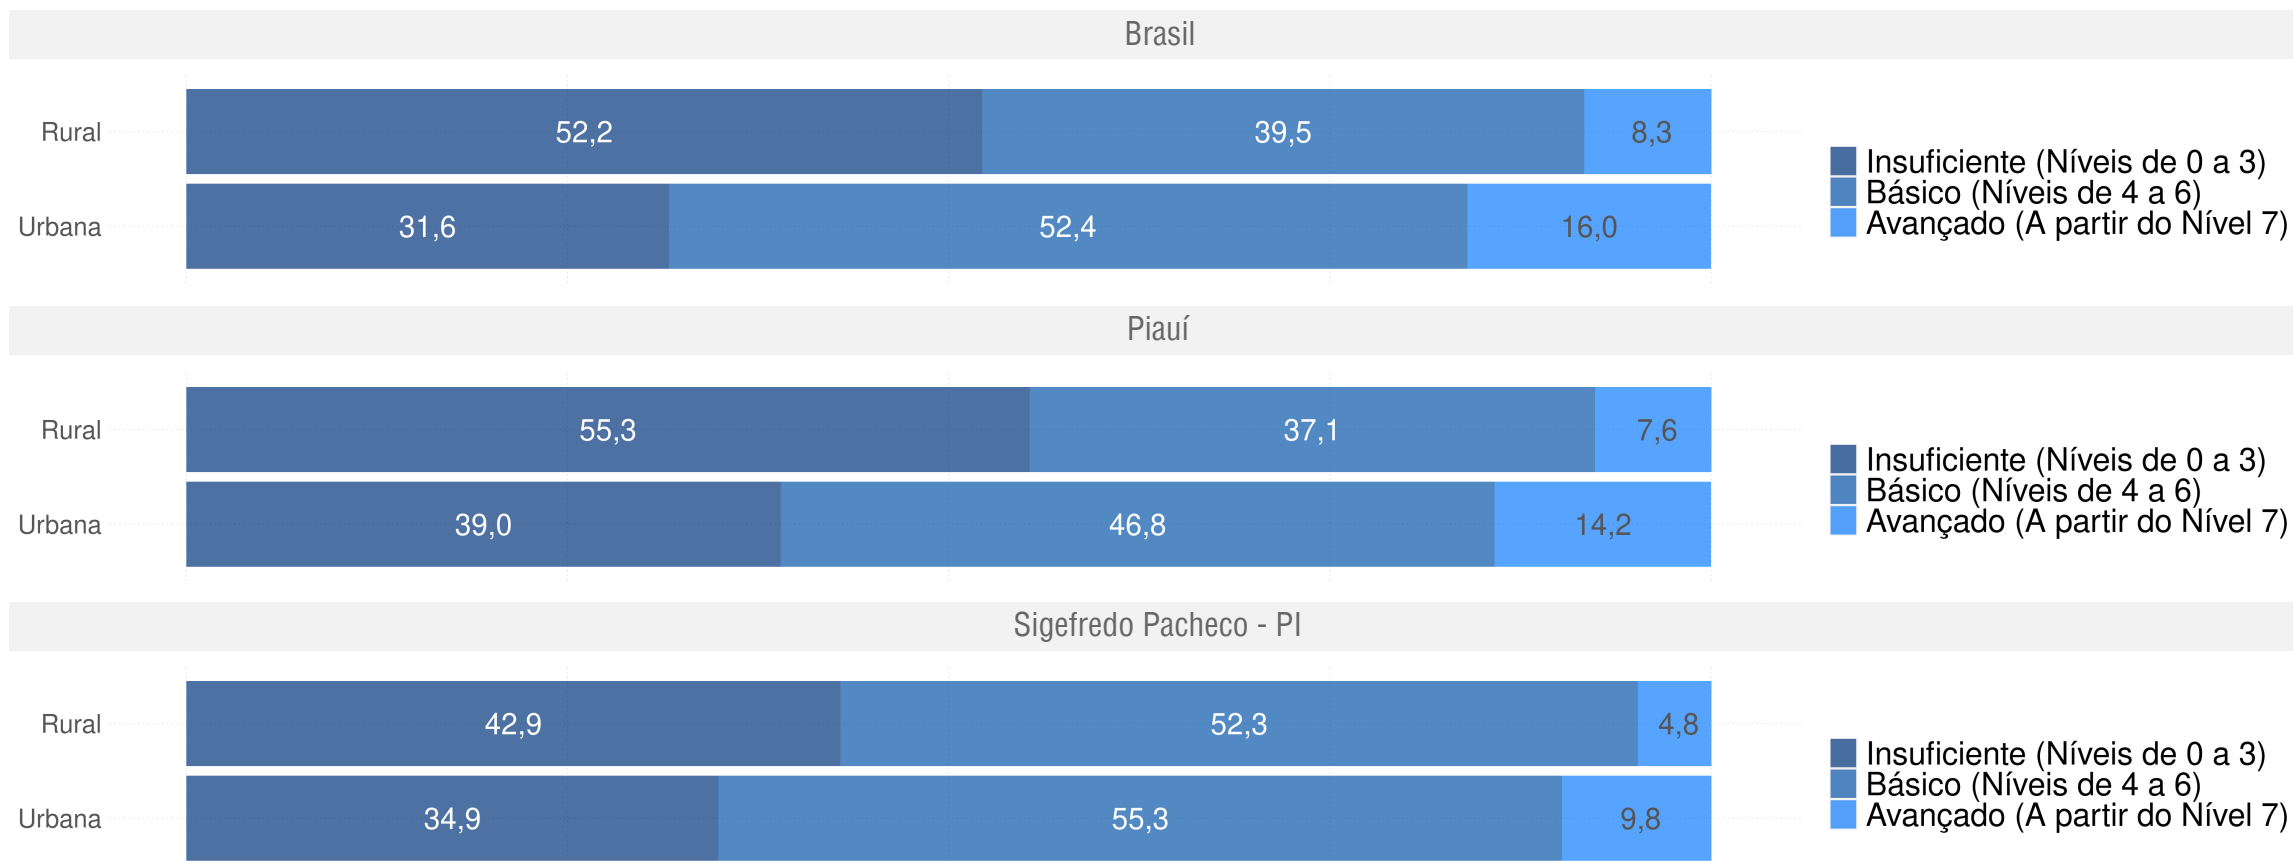

SAEB 2019

Distribuição percentual dos alunos do 5º ano por Padrão de Proficiência em Matemática e por Rede

SIGEFREDO PACHECO - PI

Diagnóstico Educacional

SAEB 2019

Distribuição percentual dos alunos do 5º ano por Padrão de Proficiência em Matemática e por Localização - Rede Pública

SIGEFREDO PACHECO - PI

Diagnóstico Educacional

SAEB

Evolução da proficiência do 9º ano em Matemática - Rede Pública

SIGEFREDO PACHECO - PI

Diagnóstico Educacional

SAEB

Evolução da proficiência do 9º ano em Matemática - Rede Pública