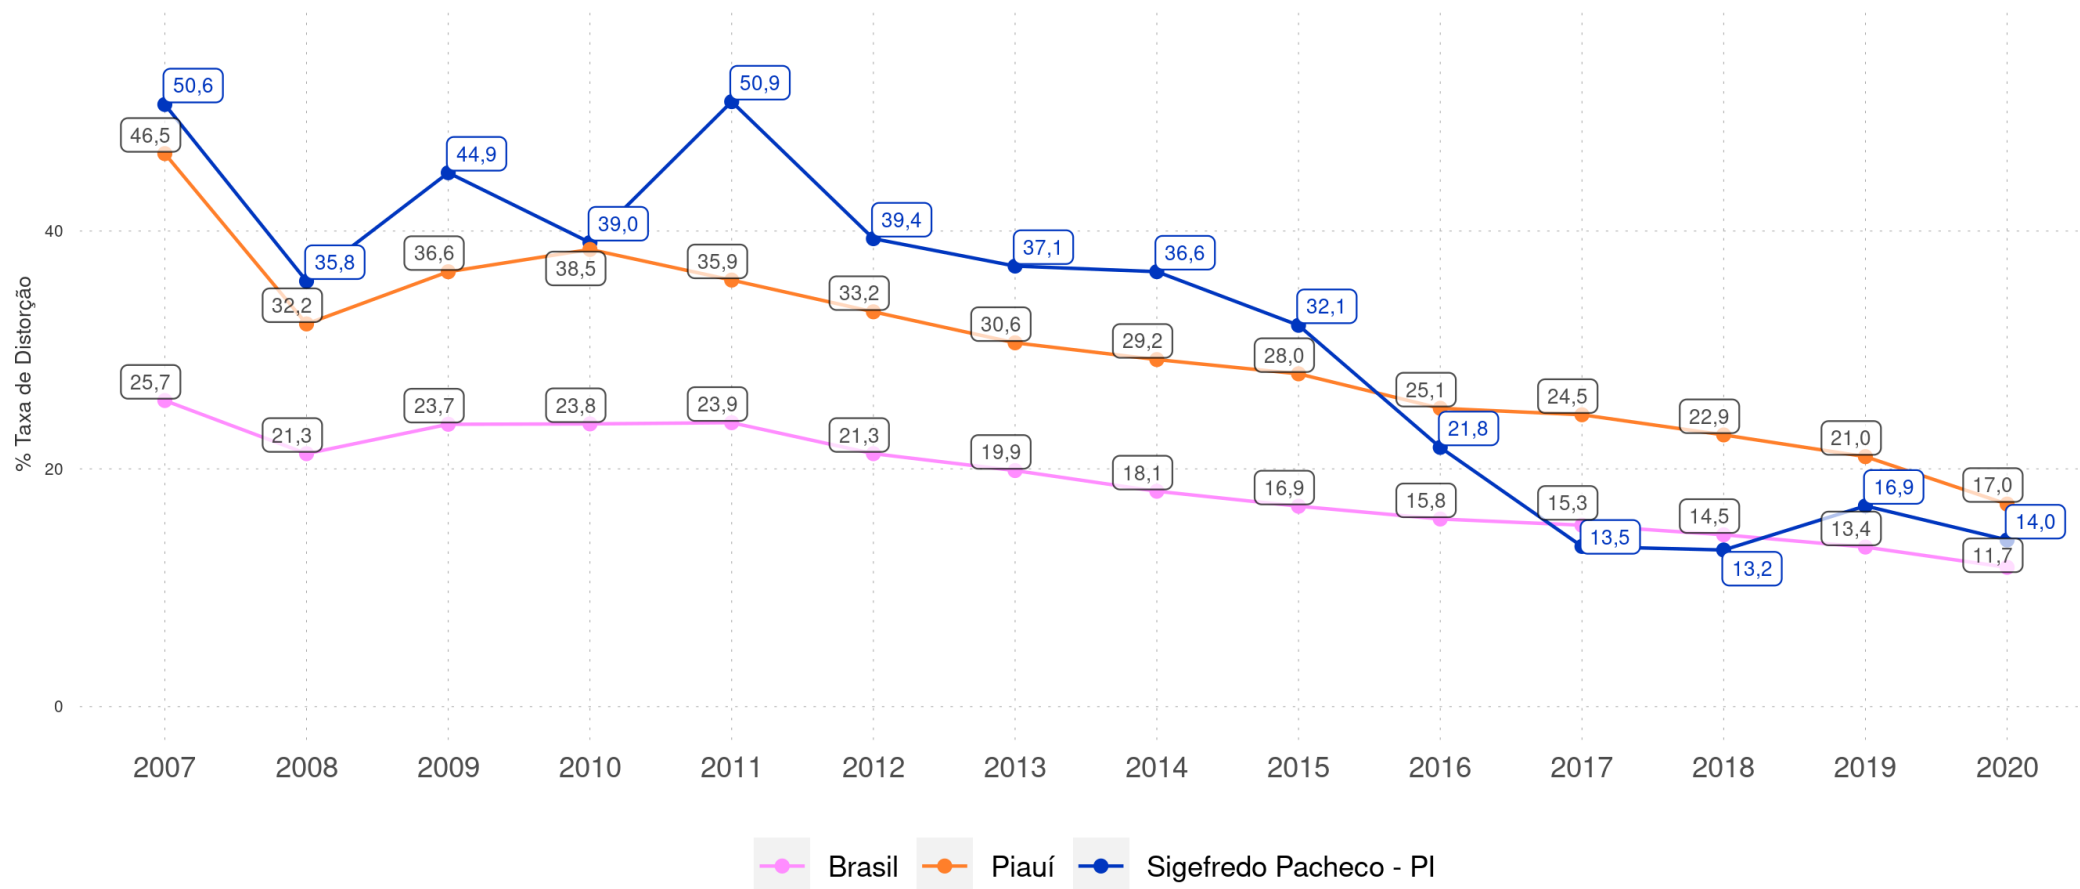

SIGEFREDO PACHECO - PI

Diagnóstico Educacional

DISTORÇÃO IDADE-SÉRIE

Evolução da Taxa de Distorção Idade-Série no 3º ano do Ensino Fundamental Regular da rede pública