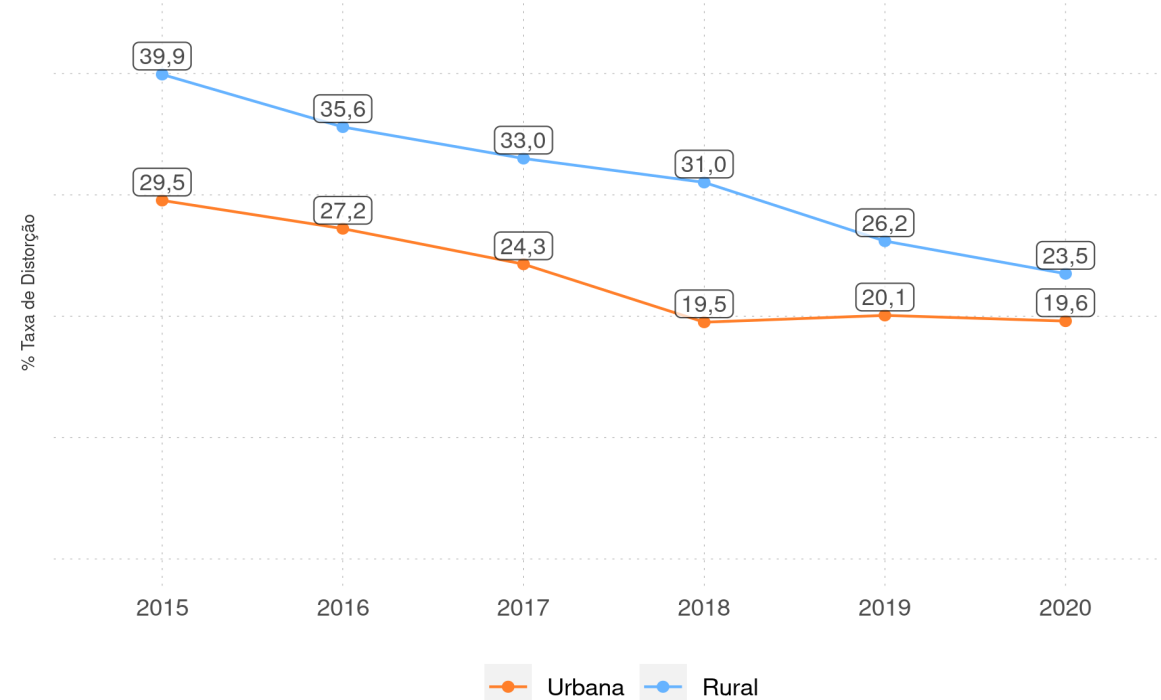

SIGEFREDO PACHECO - PI

Diagnóstico Educacional

DISTORÇÃO IDADE-SÉRIE

Evolução da Taxa de Distorção Idade-Série no Ensino Fundamental Regular da rede pública

Por Rede

Por Localização

SIGEFREDO PACHECO - PI

Diagnóstico Educacional