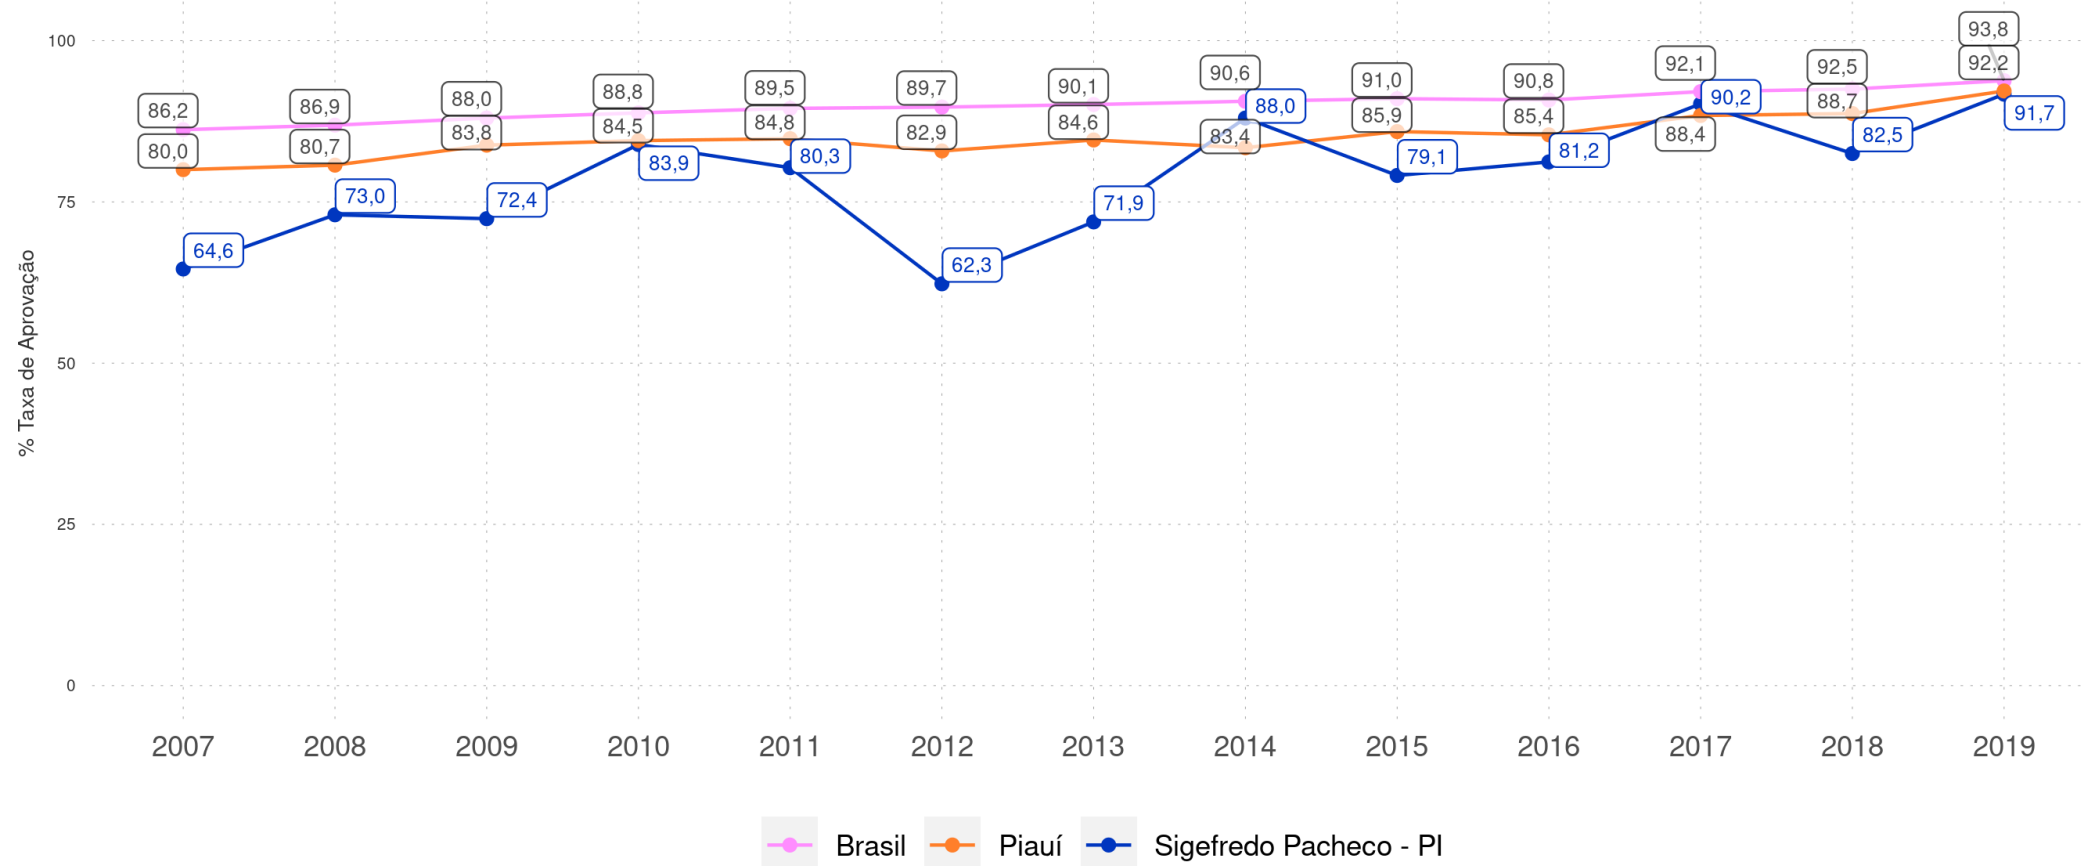

SIGEFREDO PACHECO - PI

Diagnóstico Educacional

RENDIMENTO E MOVIMENTO

Evolução da Taxa de Aprovação no 5º ano do Ensino Fundamental Regular da rede pública