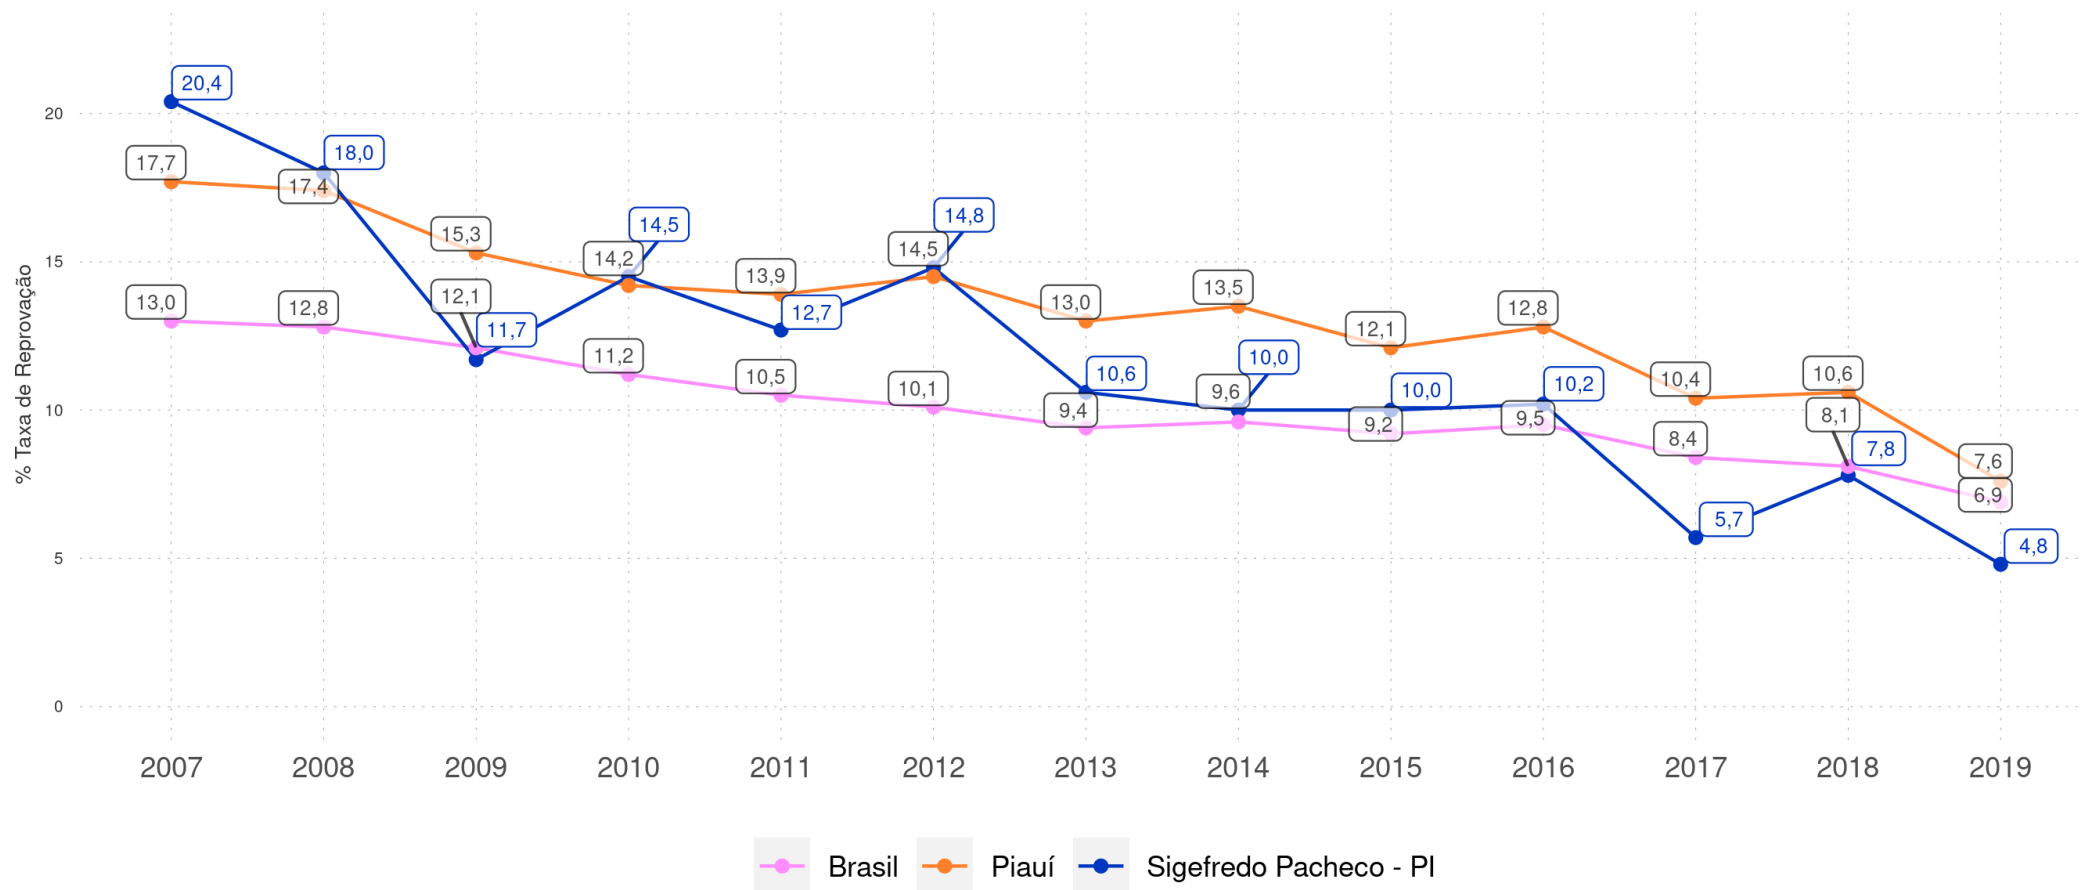

SIGEFREDO PACHECO - PI

Diagnóstico Educacional

RENDIMENTO E MOVIMENTO

Evolução da Taxa de Reprovação no Ensino Fundamental Regular da rede pública