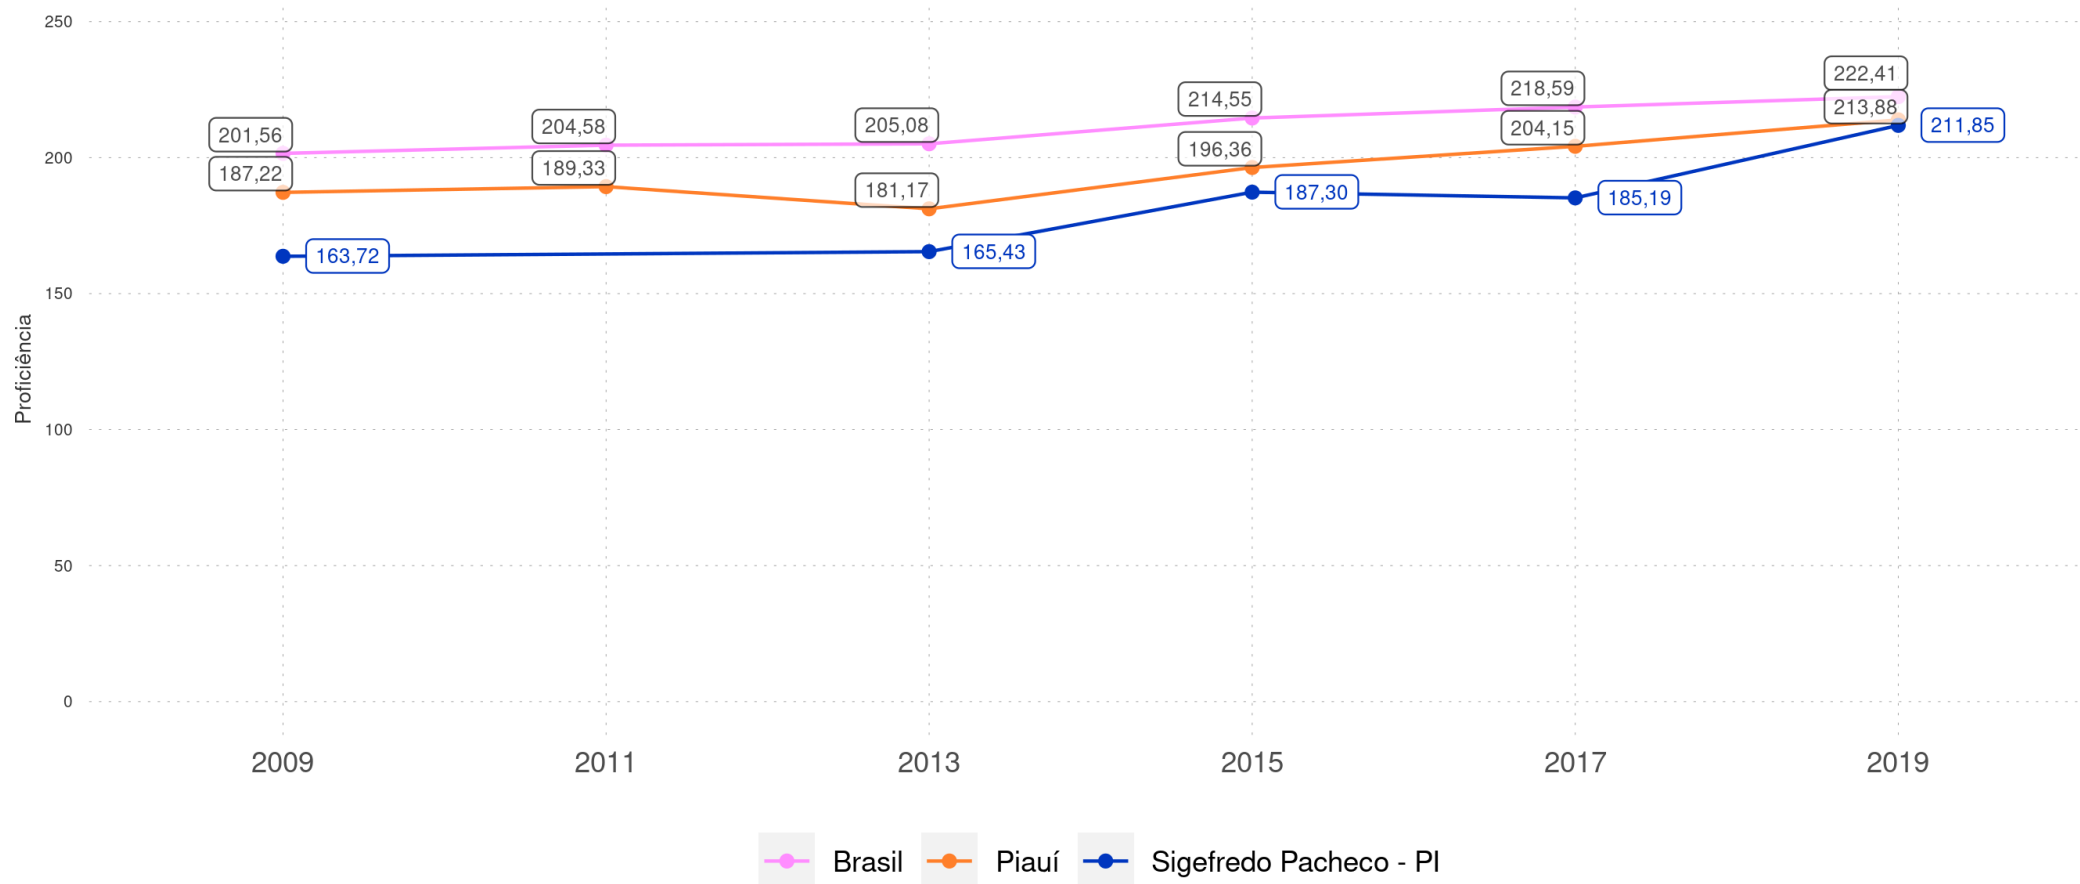

SIGEFREDO PACHECO - PI

Diagnóstico Educacional

SAEB

Distribuição percentual dos alunos do 9º ano por Padrão de Proficiência em L. Portuguesa - Comparativo 2017 x 2019 - Rede Pública

SIGEFREDO PACHECO - PI

Diagnóstico Educacional

SAEB 2019

Distribuição percentual dos alunos do 9º ano por Padrão de Proficiência em L. Portuguesa e por Rede

SIGEFREDO PACHECO - PI

Diagnóstico Educacional

SAEB 2019

Distribuição percentual dos alunos do 9º ano por Padrão de Proficiência em L. Portuguesa e por Localização - Rede Pública

SIGEFREDO PACHECO - PI

Diagnóstico Educacional

SAEB

Evolução da proficiência do 5º ano em Matemática - Rede Pública

SIGFREDO PACHECO - PI

Diagnóstico Educacional

SAEB

Evolução da proficiência do 5º ano em Matemática - Rede Pública