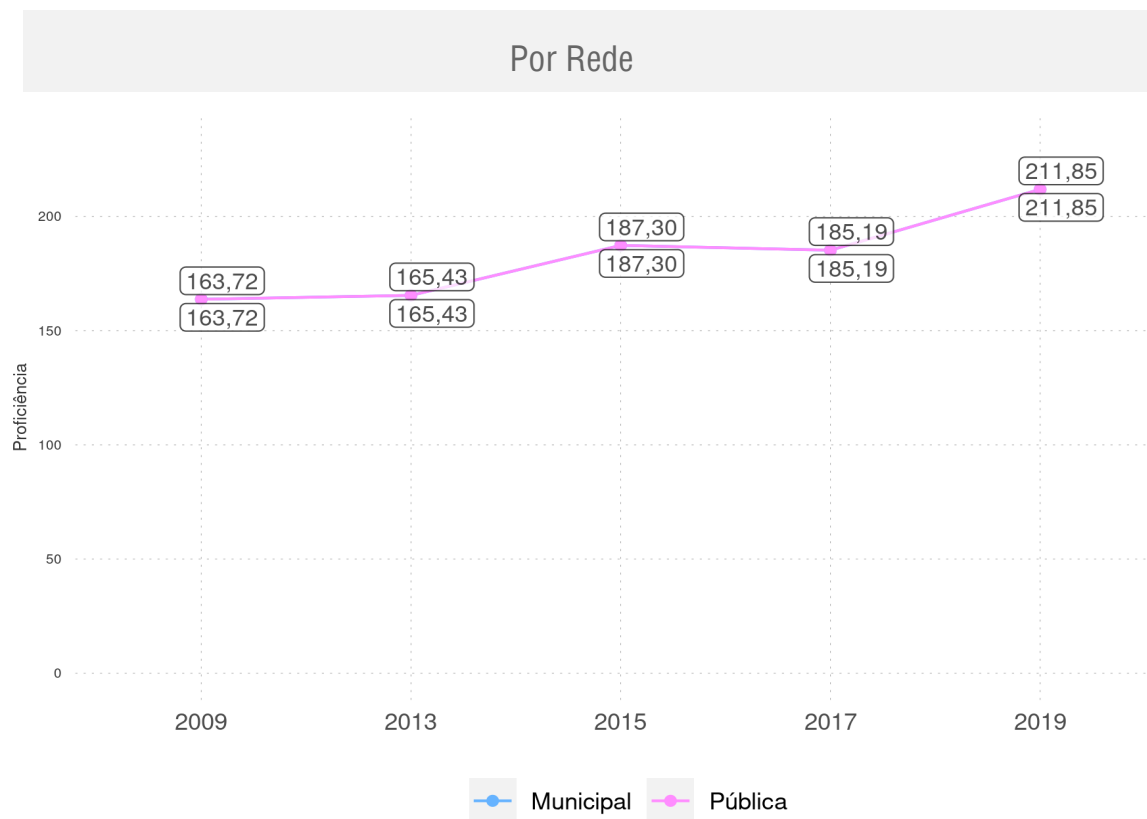

SIGEFREDO PACHECO - PI

Diagnóstico Educacional

SAEB

Evolução da proficiência do 5º ano em Matemática - Rede Pública

SIGFREDO PACHECO - PI

Diagnóstico Educacional

SAEB

Evolução da proficiência do 5º ano em Matemática - Rede Pública