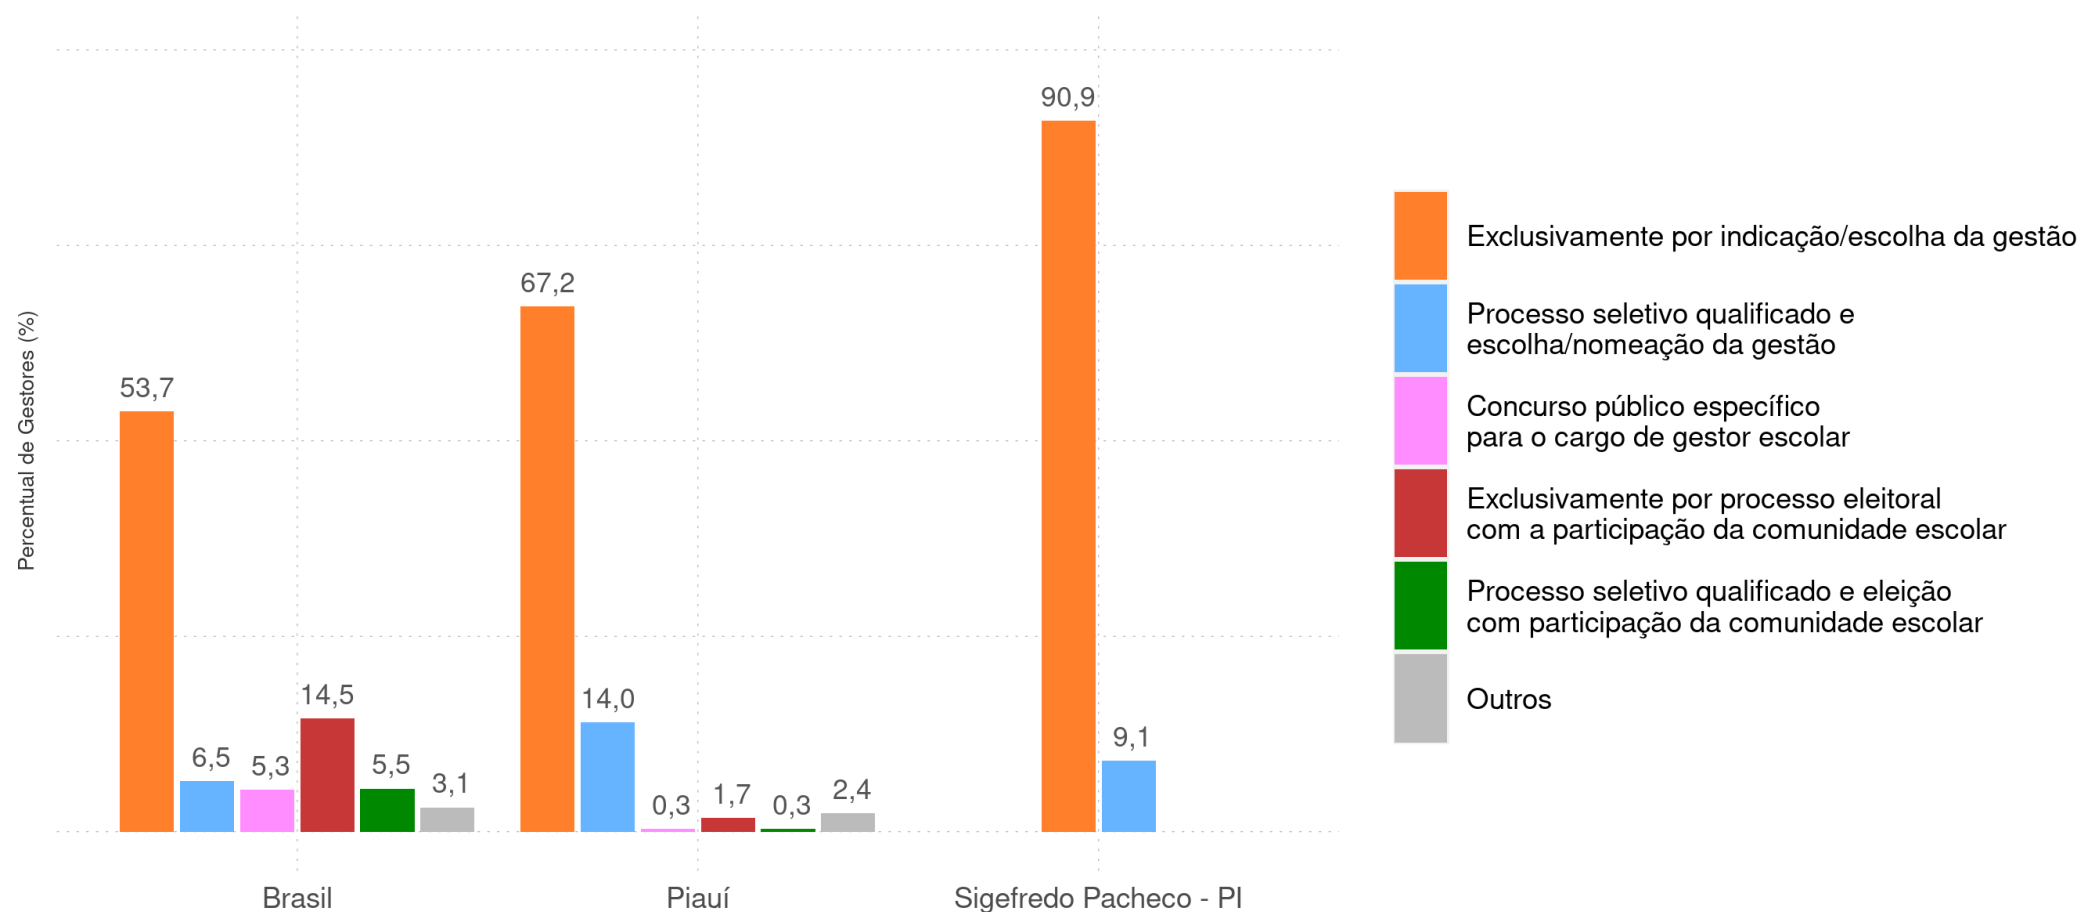

Percentual de gestores em escolas com Ed. Infantil e Ens. Fundamental, da rede pública, por tipo de contratação e localização

SIGEFREDO PACHECO - PI

Diagnóstico Educacional

GESTORES 2020

Percentual de gestores em escolas com Ed. Infantil e Ens. Fundamental, da rede pública, por tipo de acesso ao cargo