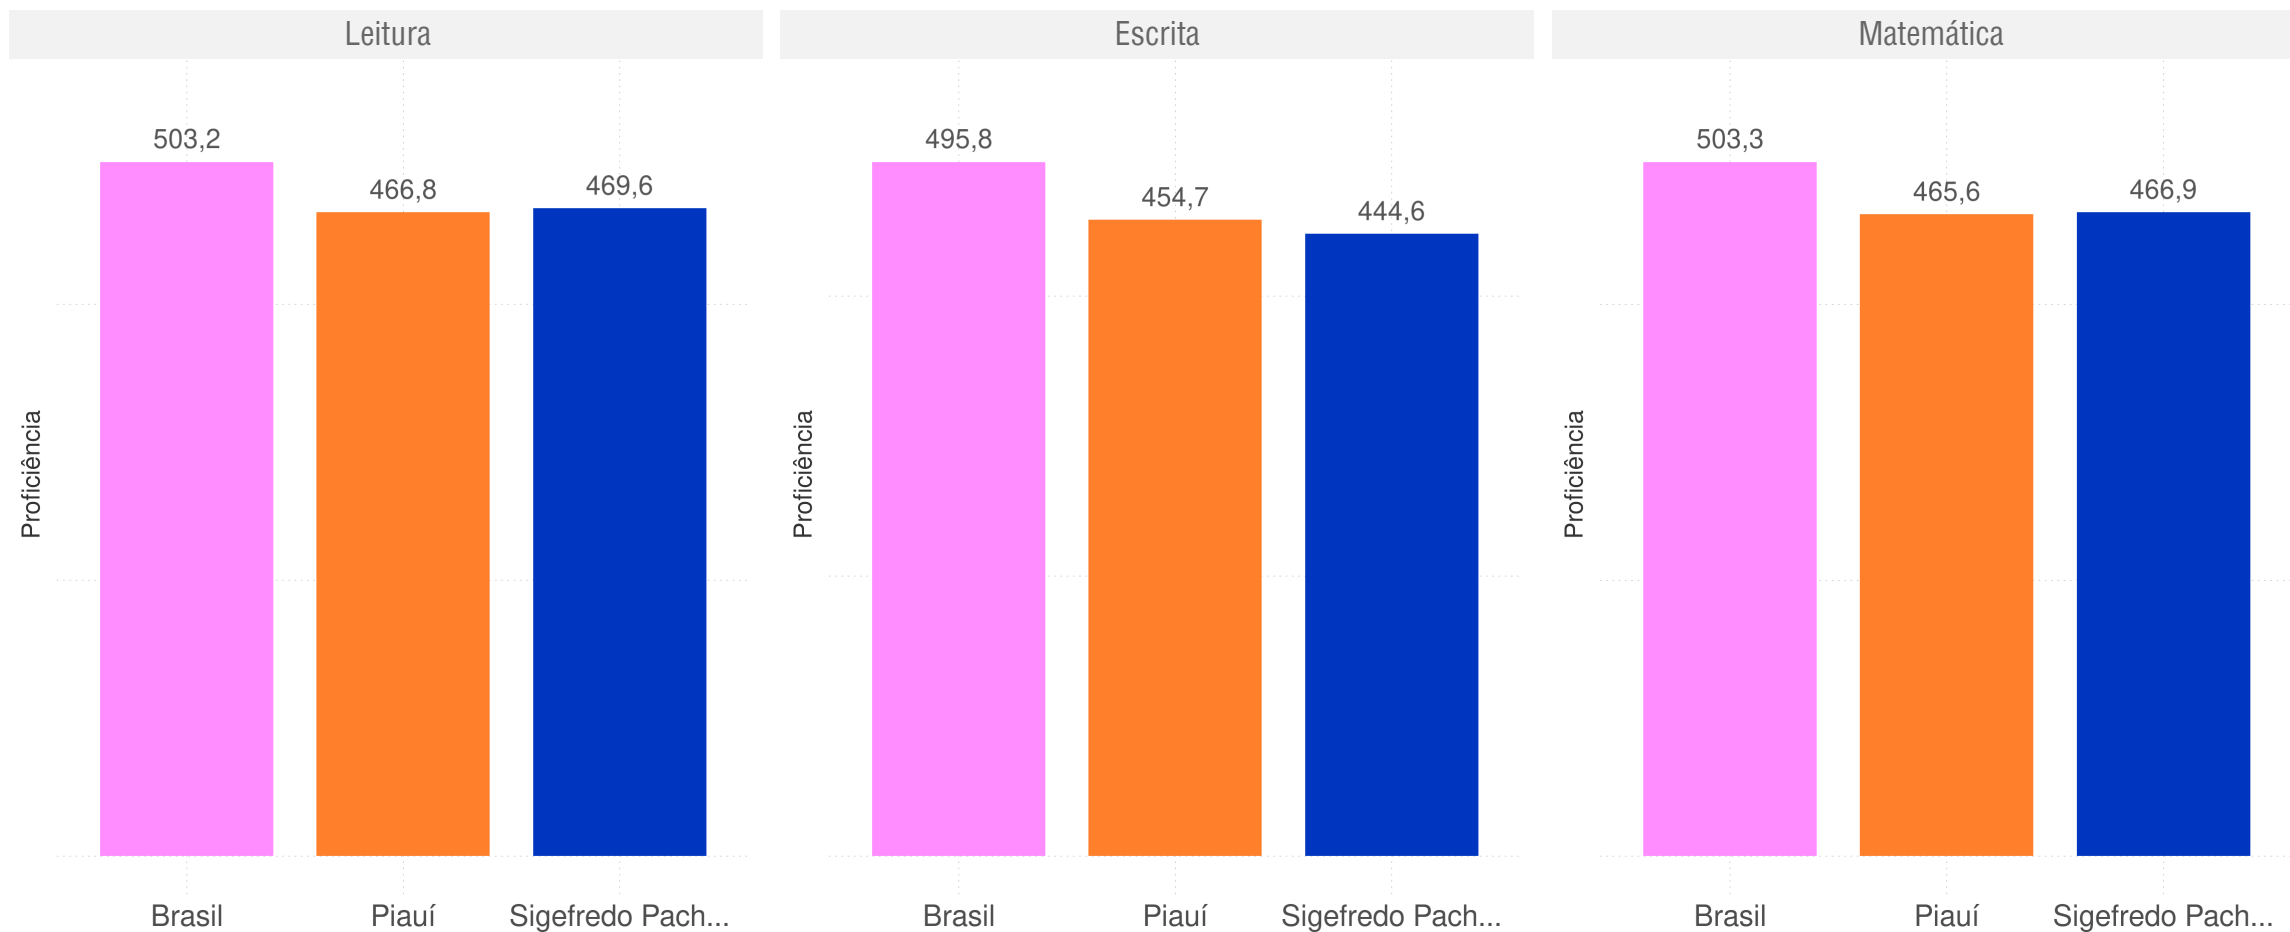

Nível 3

8 / 3,6%

Nível 4

0 / 0%

Sem resultado

17 / 7,6%

Fonte: Microdados do saeb/ana 2016/inep. Elaborado pela PARC/ABC

SIGEFREDO PACHECO - PI

Diagnóstico Educacional

ANA 2016

Médias de Proficiência na Avaliação Nacional de Alfabetização - Rede Pública

Fonte: INEP/ANA 2016, elaborado pela PARC a partir dos microdados.

SIGEFREDO PACHECO - PI

Diagnóstico Educacional

ANA 2016

Médias de Proficiência na Avaliação Nacional de Alfabetização - Rede Municipal

Fonte: INEP/ANA 2016, elaborado pela PARC a partir dos microdados.

SIGEFREDO PACHECO - PI

Diagnóstico Educacional

ANA 2016