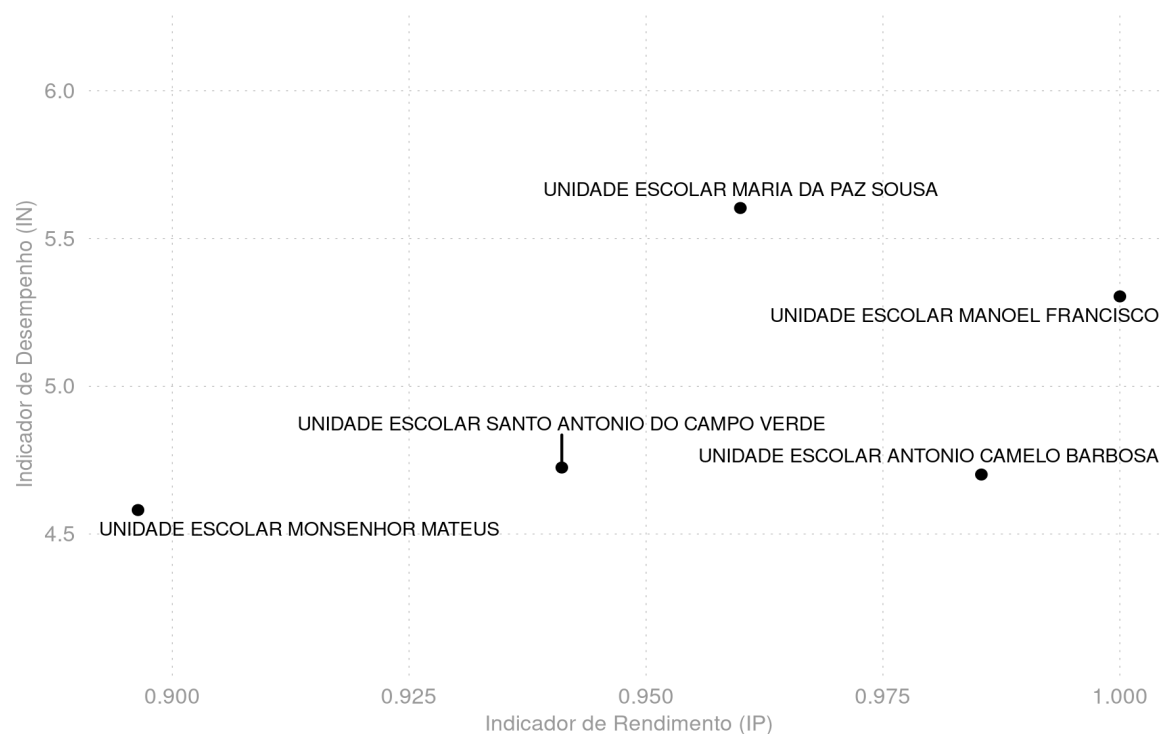

SIGFREDO PACHECO - PI

Diagnóstico Educacional

IDEB 2019

Dispersão das escolas com base nos resultados dos componentes do Ideb dos Anos Finais do Ensino Fundamental - Rede Pública

Rendimento (IP) x Desempenho (IN)