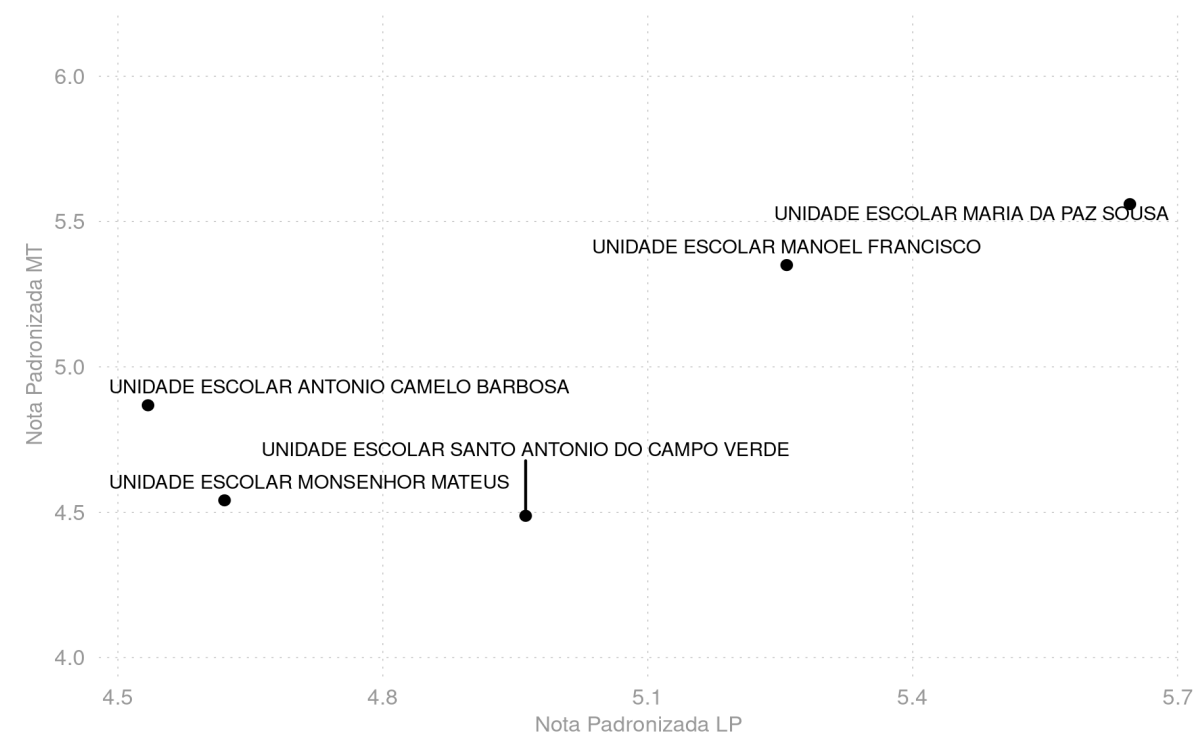

Indicador de Rendimento (IP) / Média Harmônica das Taxas de Aprovação

Indicador de Desempenho (IN) / Nota Padronizada

Proficiência em Língua Portuguesa (SAEB)

Proficiência em Matemática (SAEB)

SIGFREDO PACHECO - PI

Diagnóstico Educacional

IDEB 2019

Dispersão das escolas com base nos resultados dos componentes do Ideb dos Anos Finais do Ensino Fundamental - Rede Pública

Rendimento (IP) x Desempenho (IN)

Português x Matemática

Matrículas

SIGEFREDO PACHECO - PI

Diagnóstico Educacional

SIGEFREDO PACHECO - PI

Diagnóstico Educacional

MATRÍCULAS

Evolução das matrículas na Educação Infantil e Ensino Fundamental (Regular e EJA) da rede pública