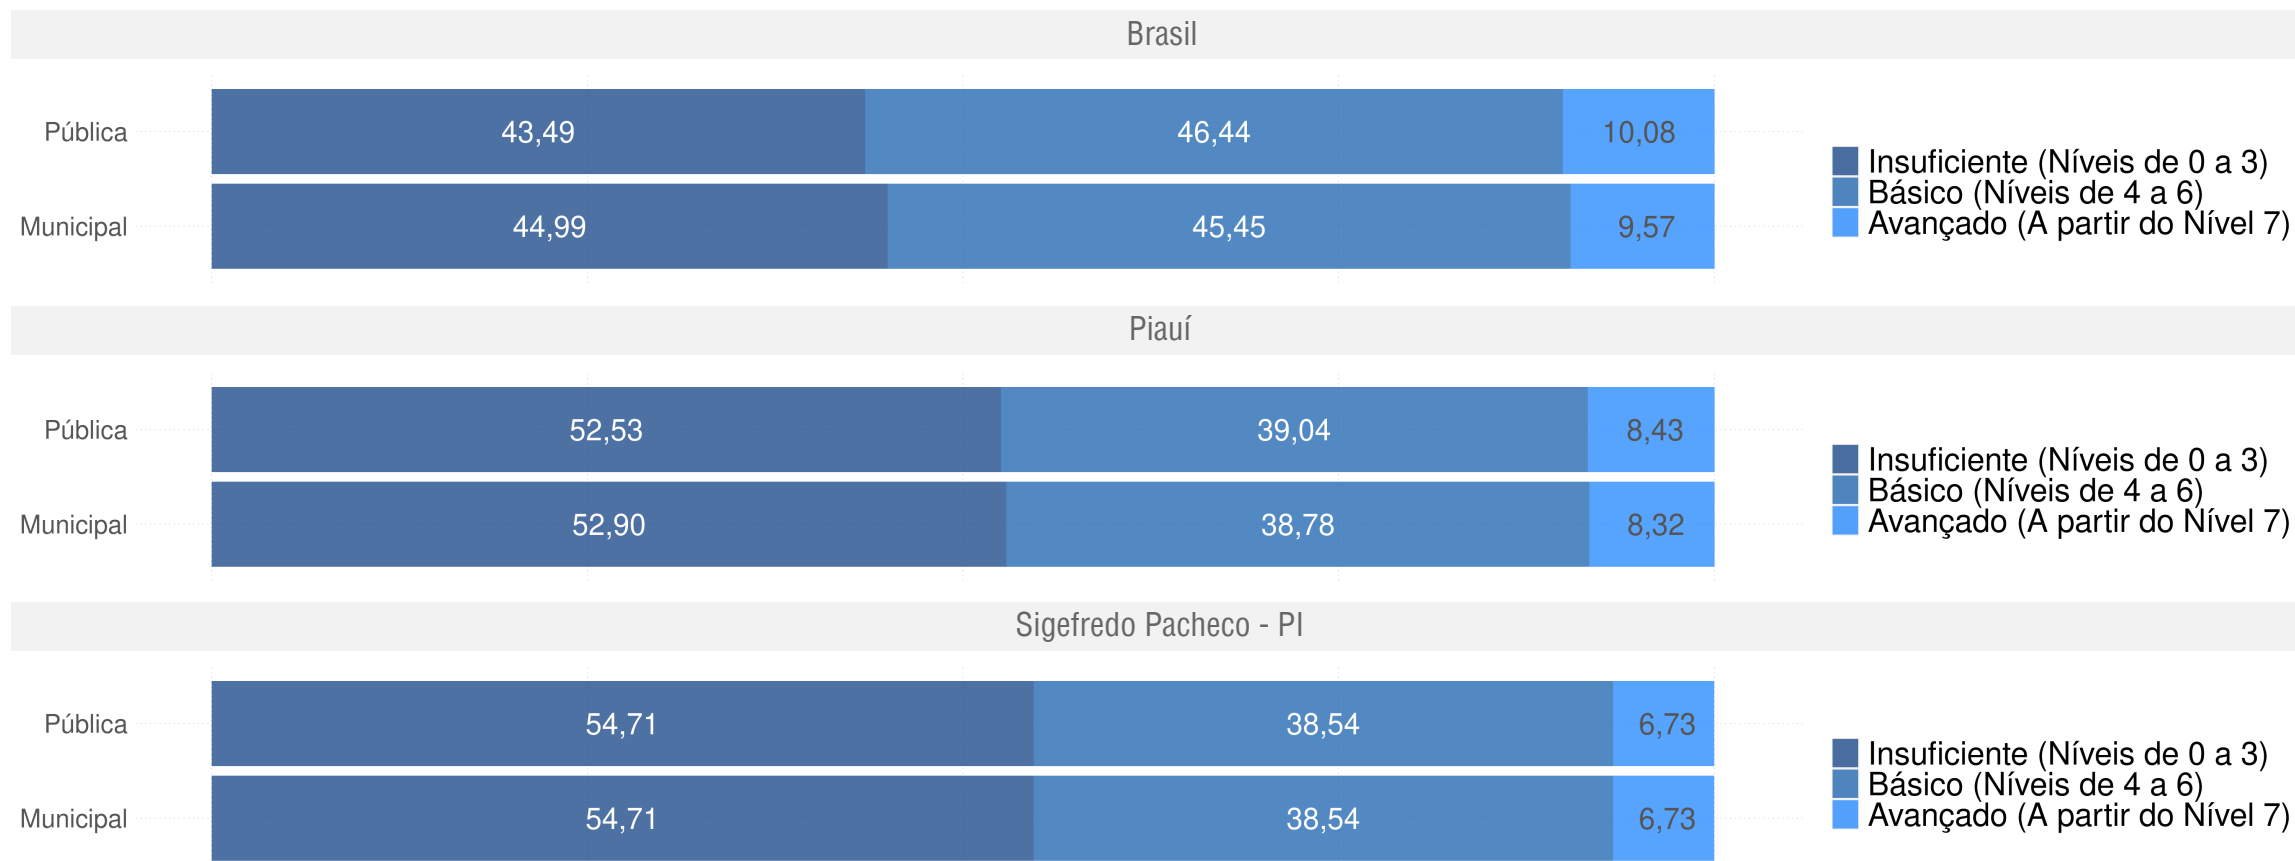

Evolução da proficiência do 5º ano em L. Portuguesa - Rede Pública

SIGFREDO PACHECO - PI

Diagnóstico Educacional

SAEB

Evolução da proficiência do 5º ano em L. Portuguesa - Rede Pública

Por Rede

Por Localização

SIGEFREDO PACHECO - PI

Diagnóstico Educacional

SAEB

Distribuição percentual dos alunos do 5º ano por Padrão de Proficiência em L. Portuguesa - Comparativo 2017 x 2019 - Rede Pública

SIGEFREDO PACHECO - PI

Diagnóstico Educacional

SAEB 2019

Distribuição percentual dos alunos do 5º ano por Padrão de Proficiência em L. Portuguesa e por Rede

SIGEFREDO PACHECO - PI

Diagnóstico Educacional

SAEB 2019

Distribuição percentual dos alunos do 5º ano por Padrão de Proficiência em L. Portuguesa e por Localização - Rede Pública