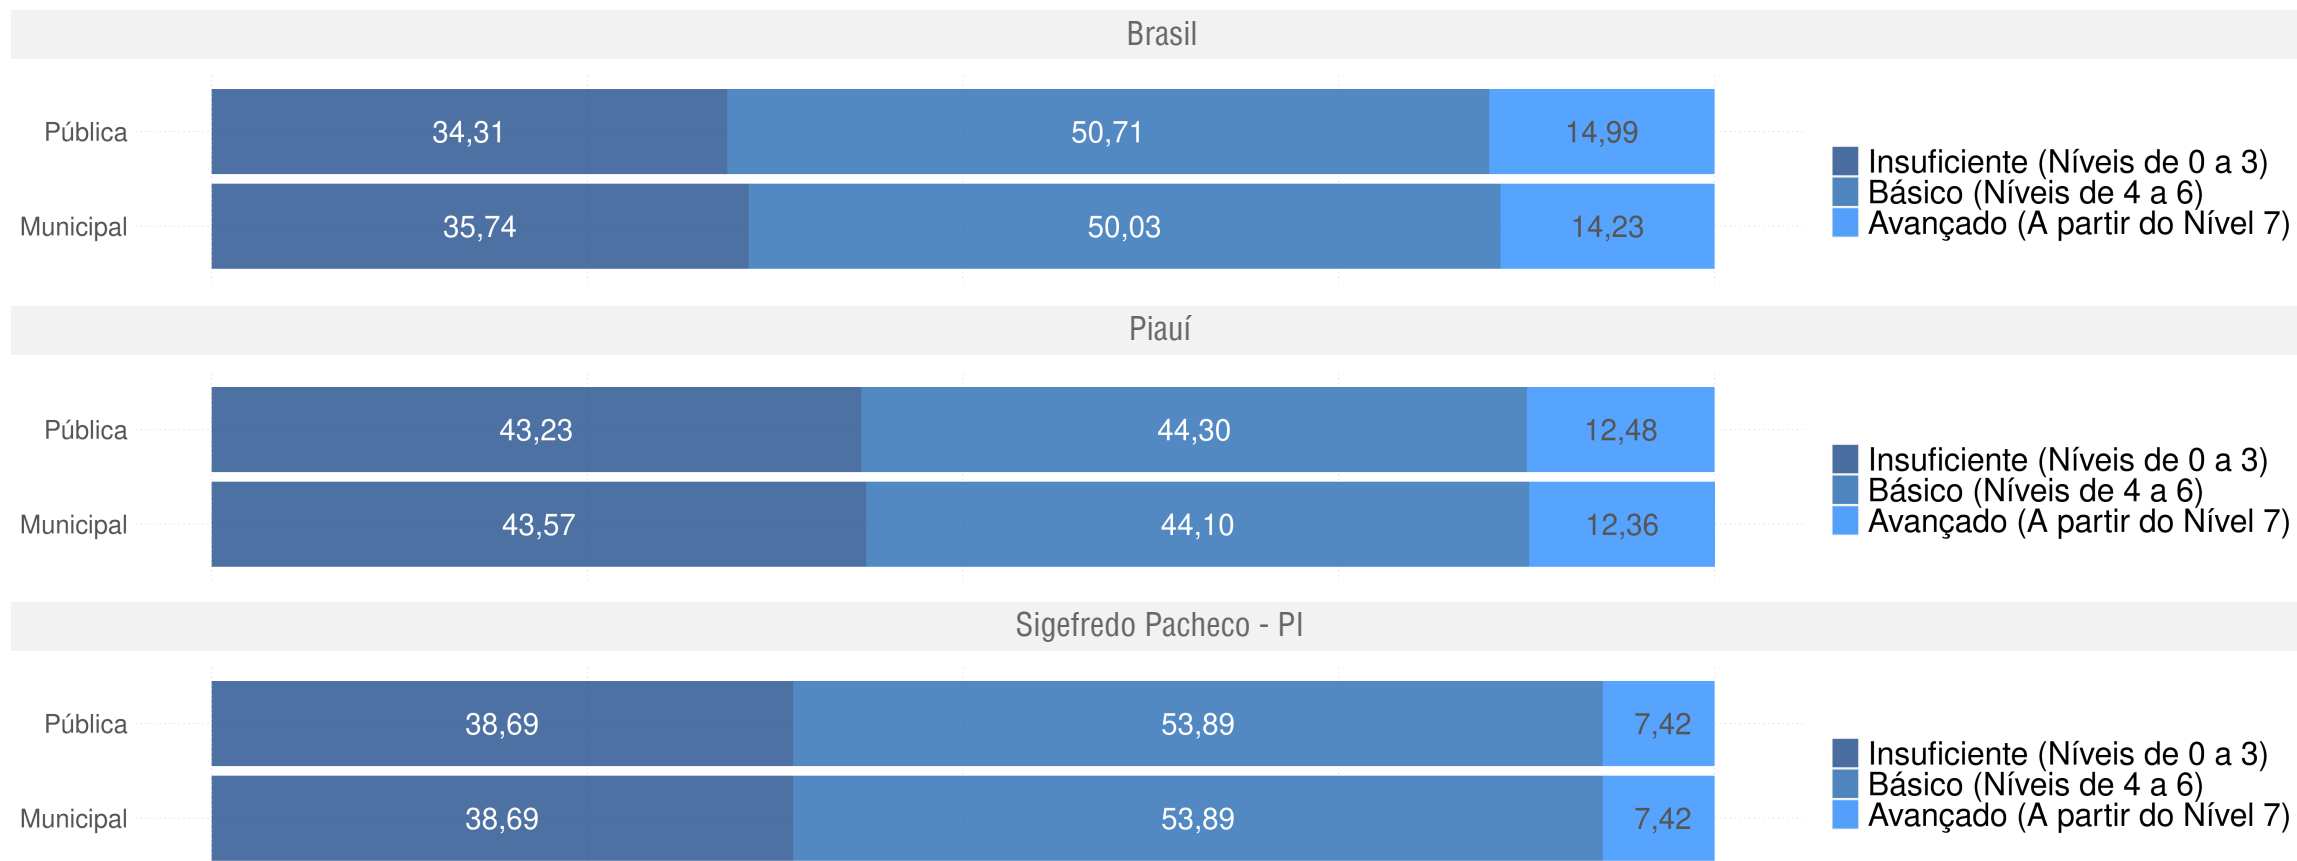

SIGEFREDO PACHECO - PI

Diagnóstico Educacional

SAEB 2019

Distribuição percentual dos alunos do 5º ano por Padrão de Proficiência em Matemática e por Rede