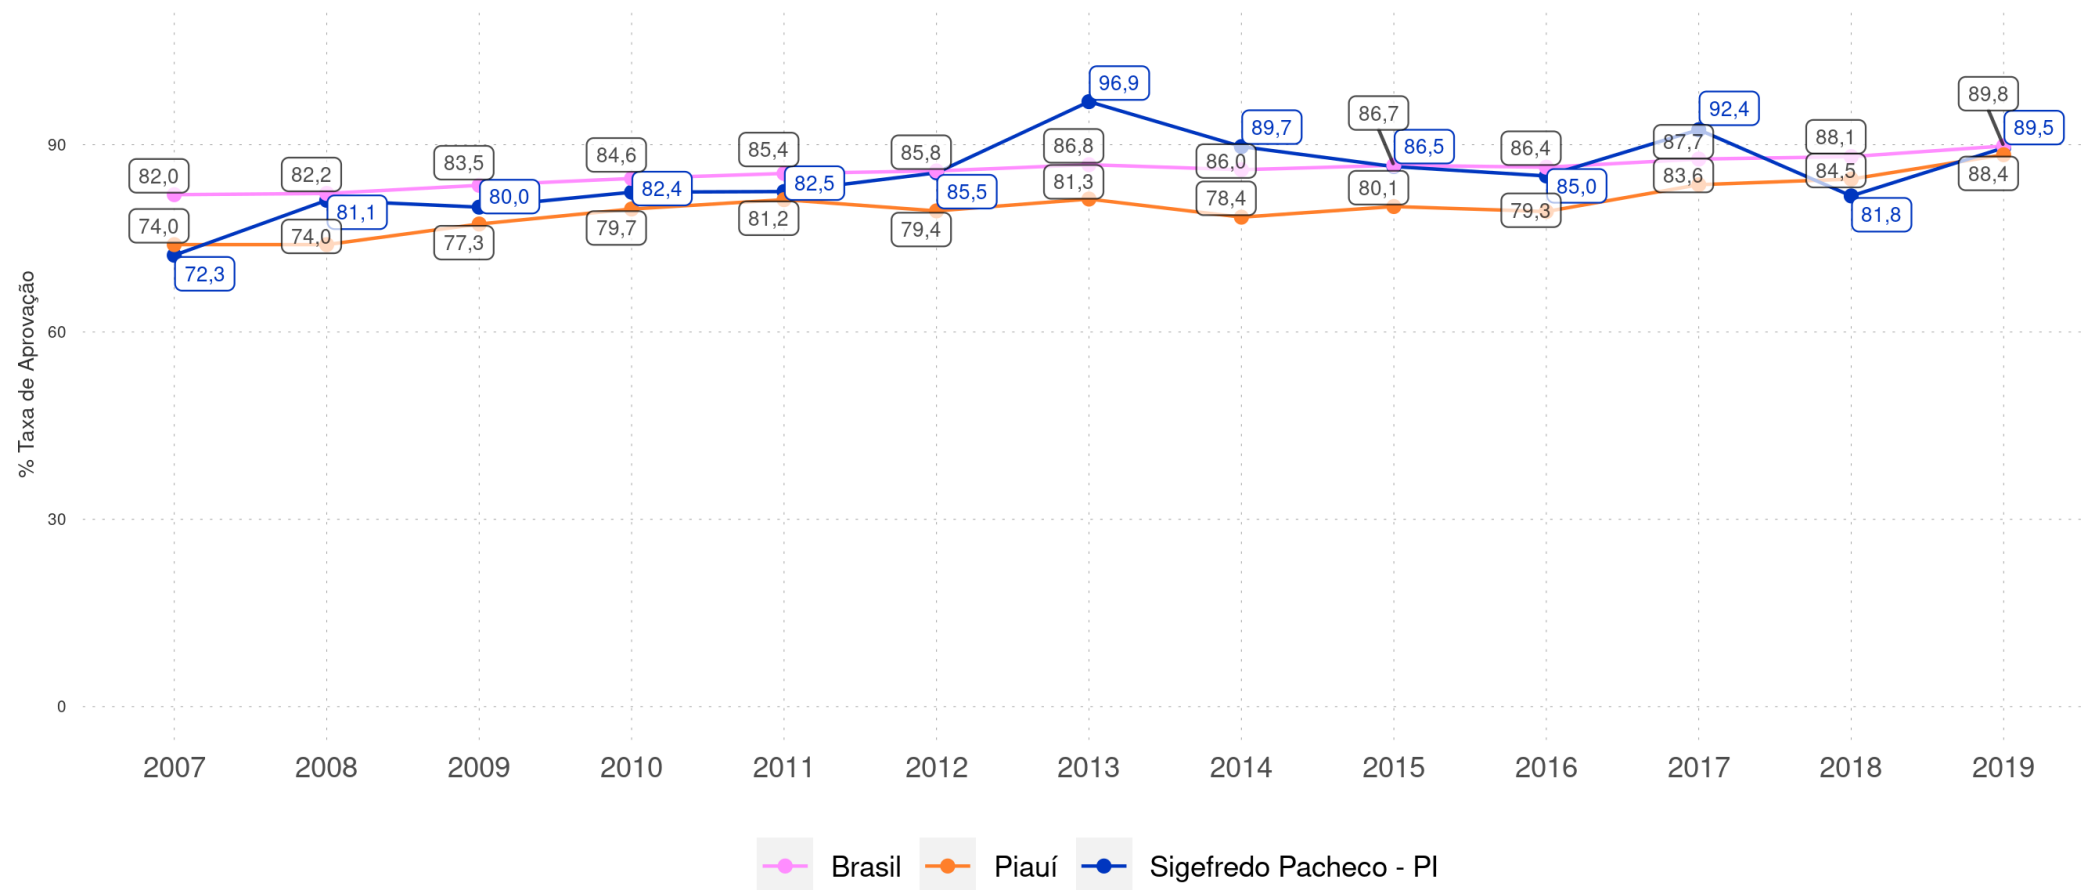

SIGEFREDO PACHECO - PI

Diagnóstico Educacional

RENDIMENTO E MOVIMENTO

Evolução da Taxa de Aprovação no 4º ano do Ensino Fundamental Regular da rede pública

SIGEFREDO PACHECO - PI

Diagnóstico Educacional

RENDIMENTO E MOVIMENTO