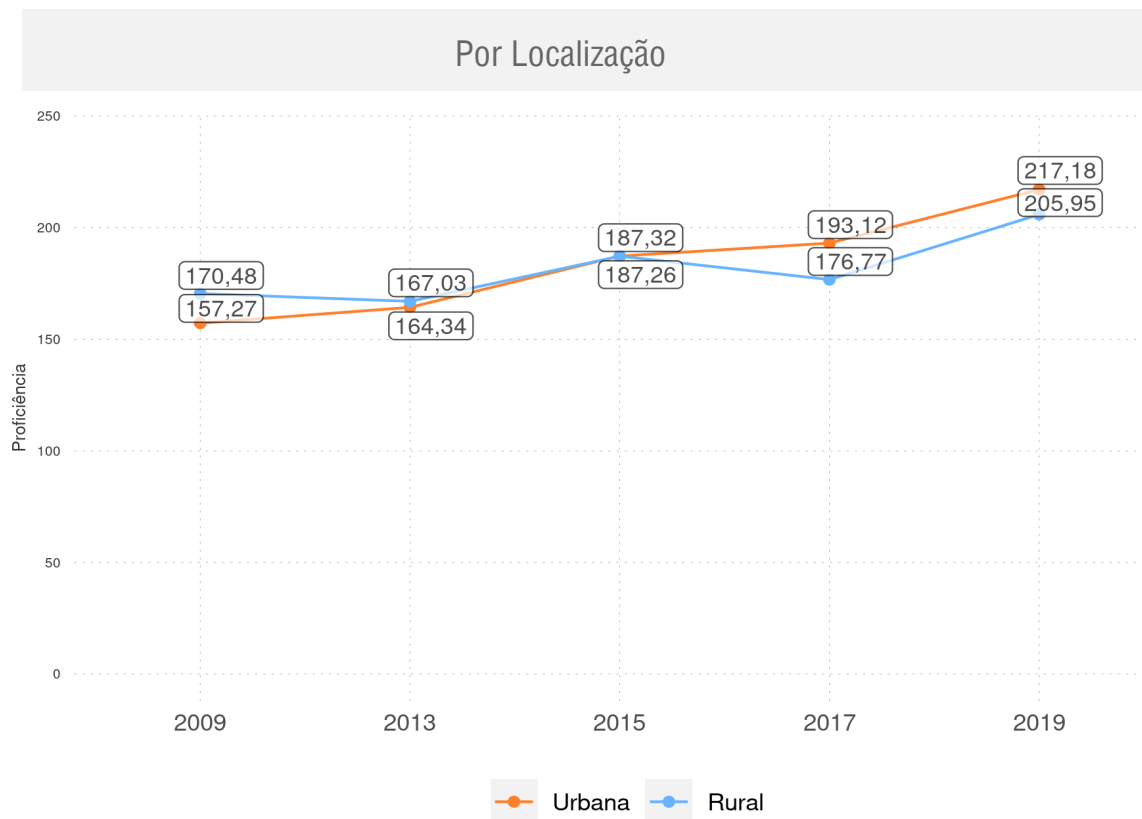

SIGEFREDO PACHECO - PI

Diagnóstico Educacional

SAEB

Evolução da proficiência do 5º ano em Matemática - Rede Pública

SIGFREDO PACHECO - PI

Diagnóstico Educacional

SAEB

Evolução da proficiência do 5º ano em Matemática - Rede Pública