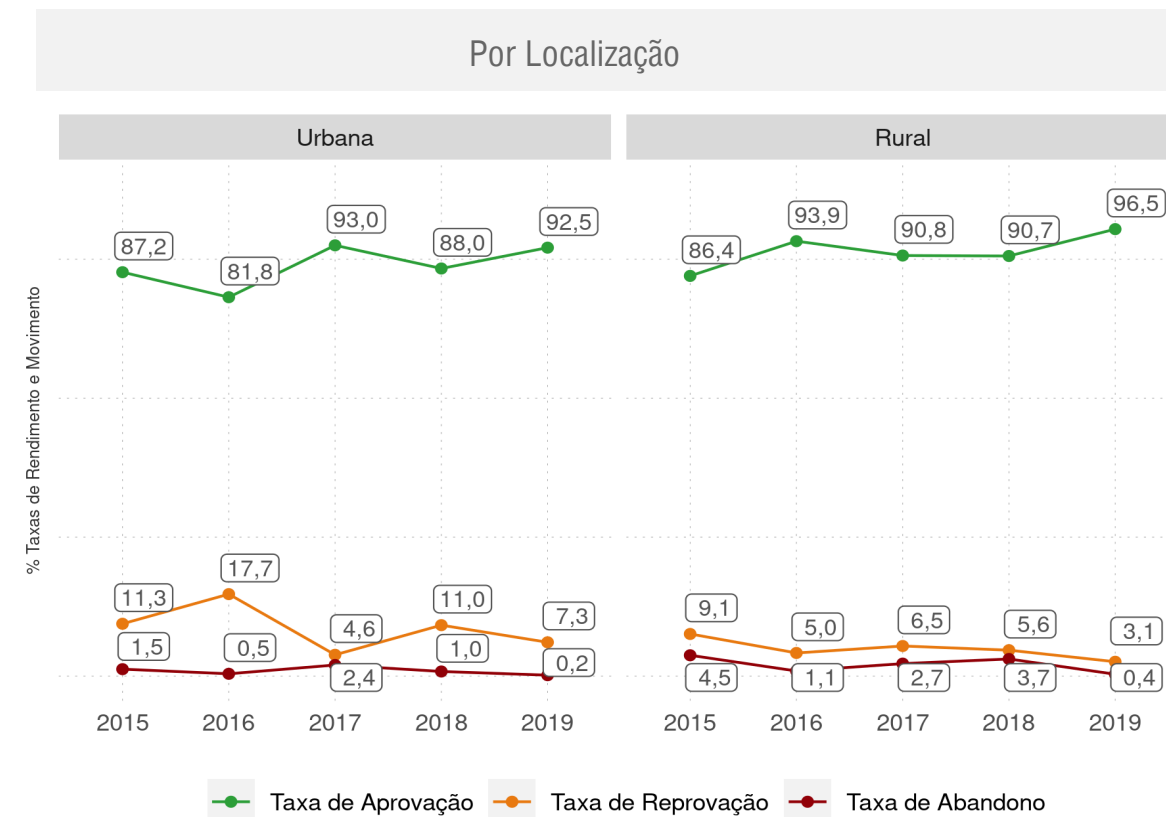

SIGEFREDO PACHECO - PI

Diagnóstico Educacional

RENDIMENTO E MOVIMENTO

Evolução das Taxas de Rendimento e Movimento no Ensino Fundamental Regular da Rede Pública