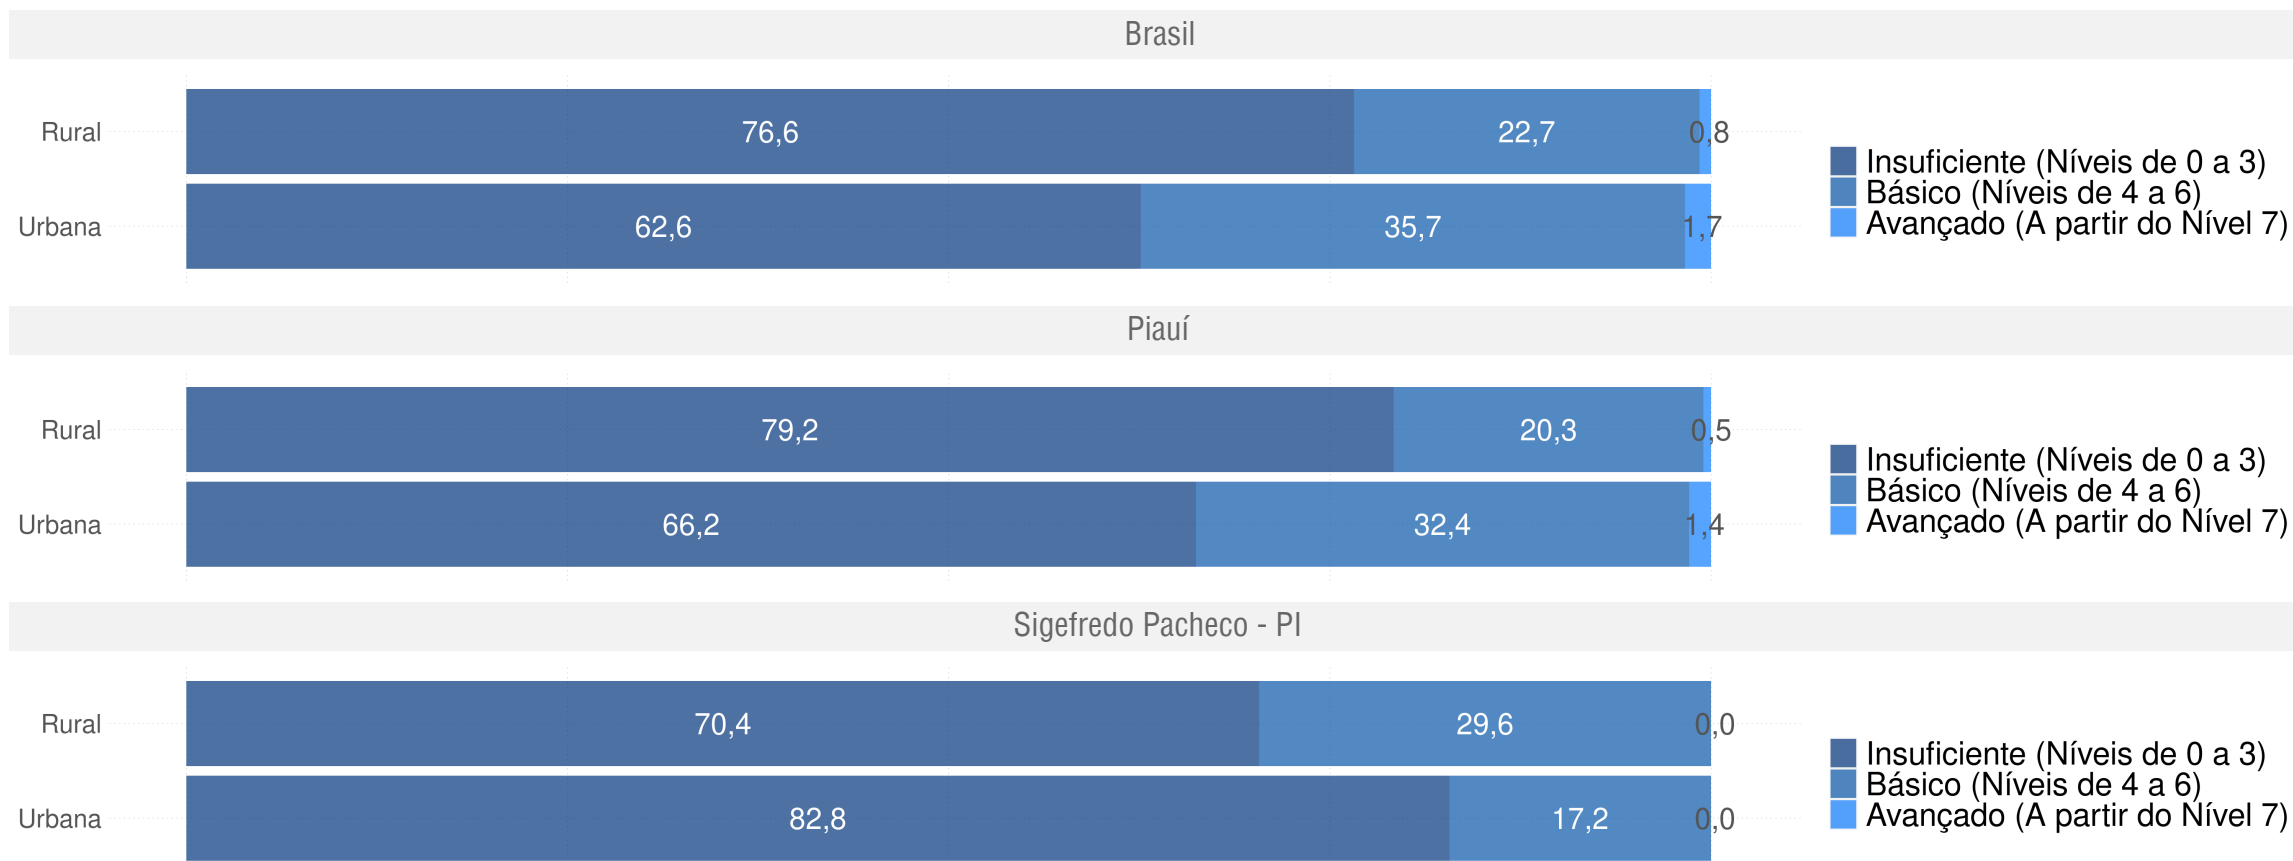

SIGEFREDO PACHECO - PI

Diagnóstico Educacional

SAEB

Distribuição percentual dos alunos do 9º ano por Padrão de Proficiência em L. Portuguesa - Comparativo 2017 x 2019 - Rede Pública

SIGEFREDO PACHECO - PI

Diagnóstico Educacional

SAEB 2019

Distribuição percentual dos alunos do 9º ano por Padrão de Proficiência em L. Portuguesa e por Rede

SIGEFREDO PACHECO - PI

Diagnóstico Educacional

SAEB 2019

Distribuição percentual dos alunos do 9º ano por Padrão de Proficiência em L. Portuguesa e por Localização - Rede Pública

SIGEFREDO PACHECO - PI

Diagnóstico Educacional

SAEB

Evolução da proficiência do 5º ano em Matemática - Rede Pública

SIGFREDO PACHECO - PI

Diagnóstico Educacional

SAEB

Evolução da proficiência do 5º ano em Matemática - Rede Pública