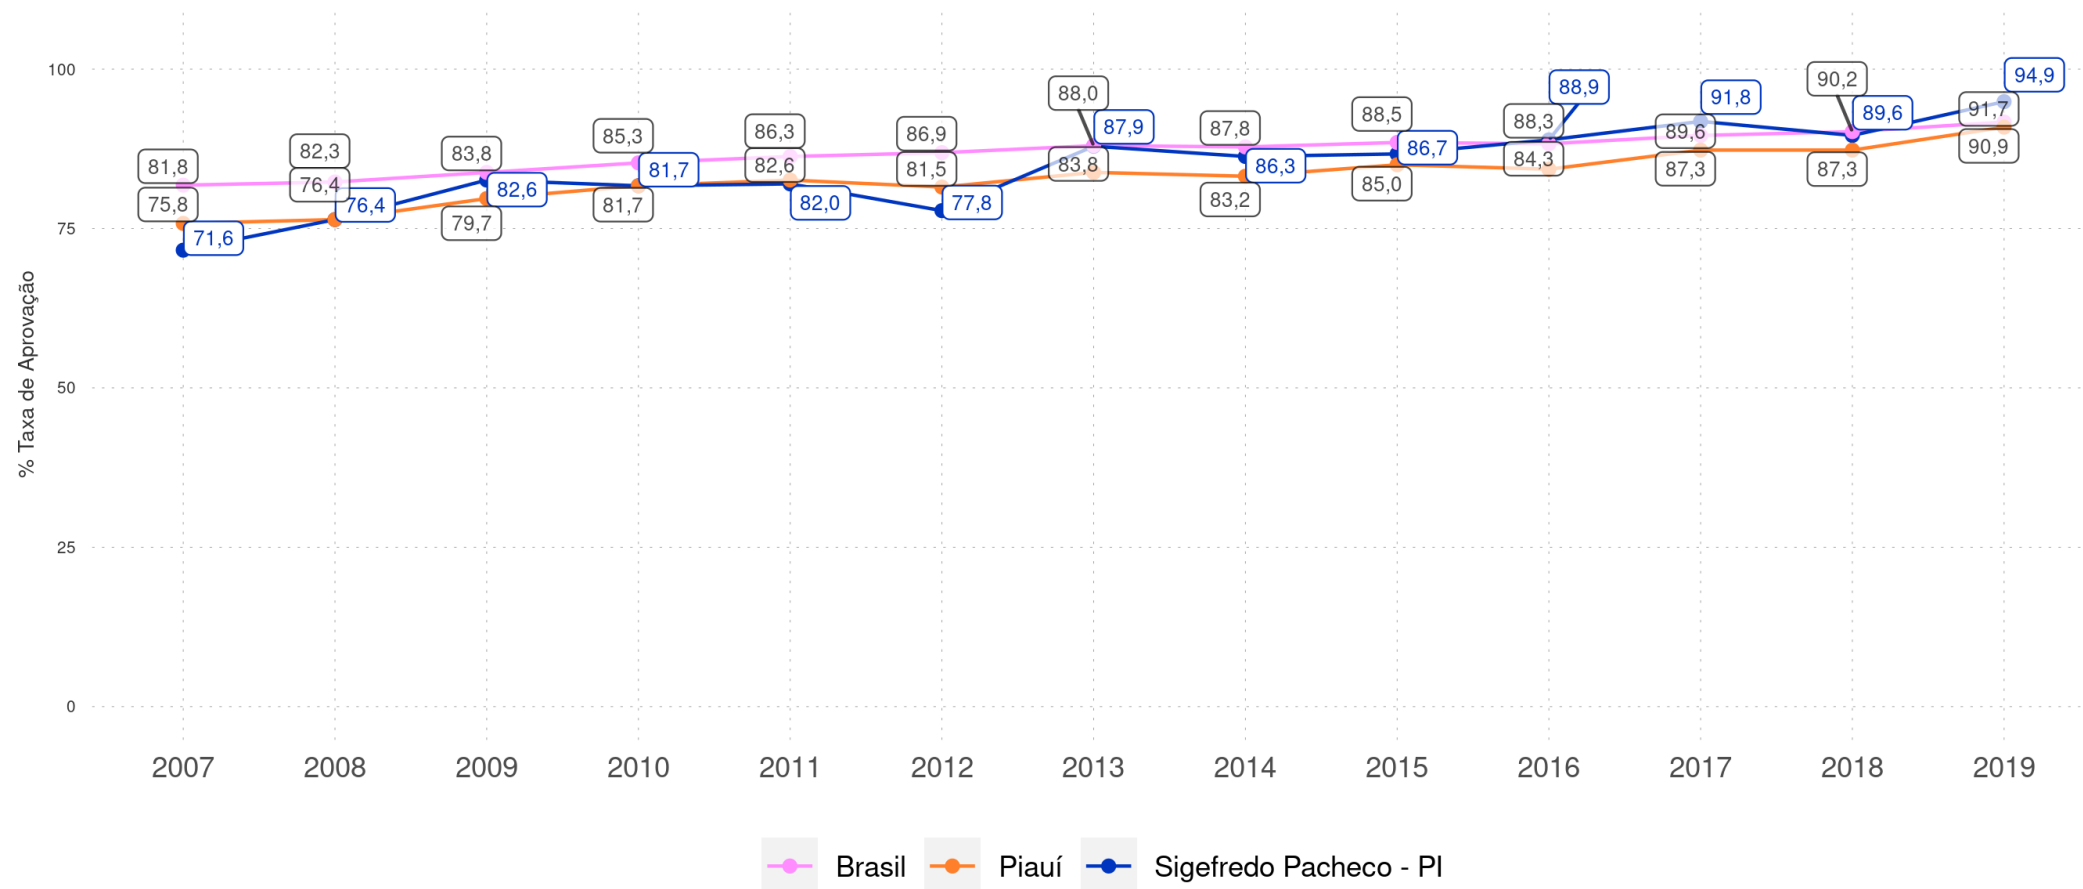

SIGEFREDO PACHECO - PI

Diagnóstico Educacional

RENDIMENTO E MOVIMENTO

Evolução da Taxa de Aprovação no Ensino Fundamental Regular da rede pública