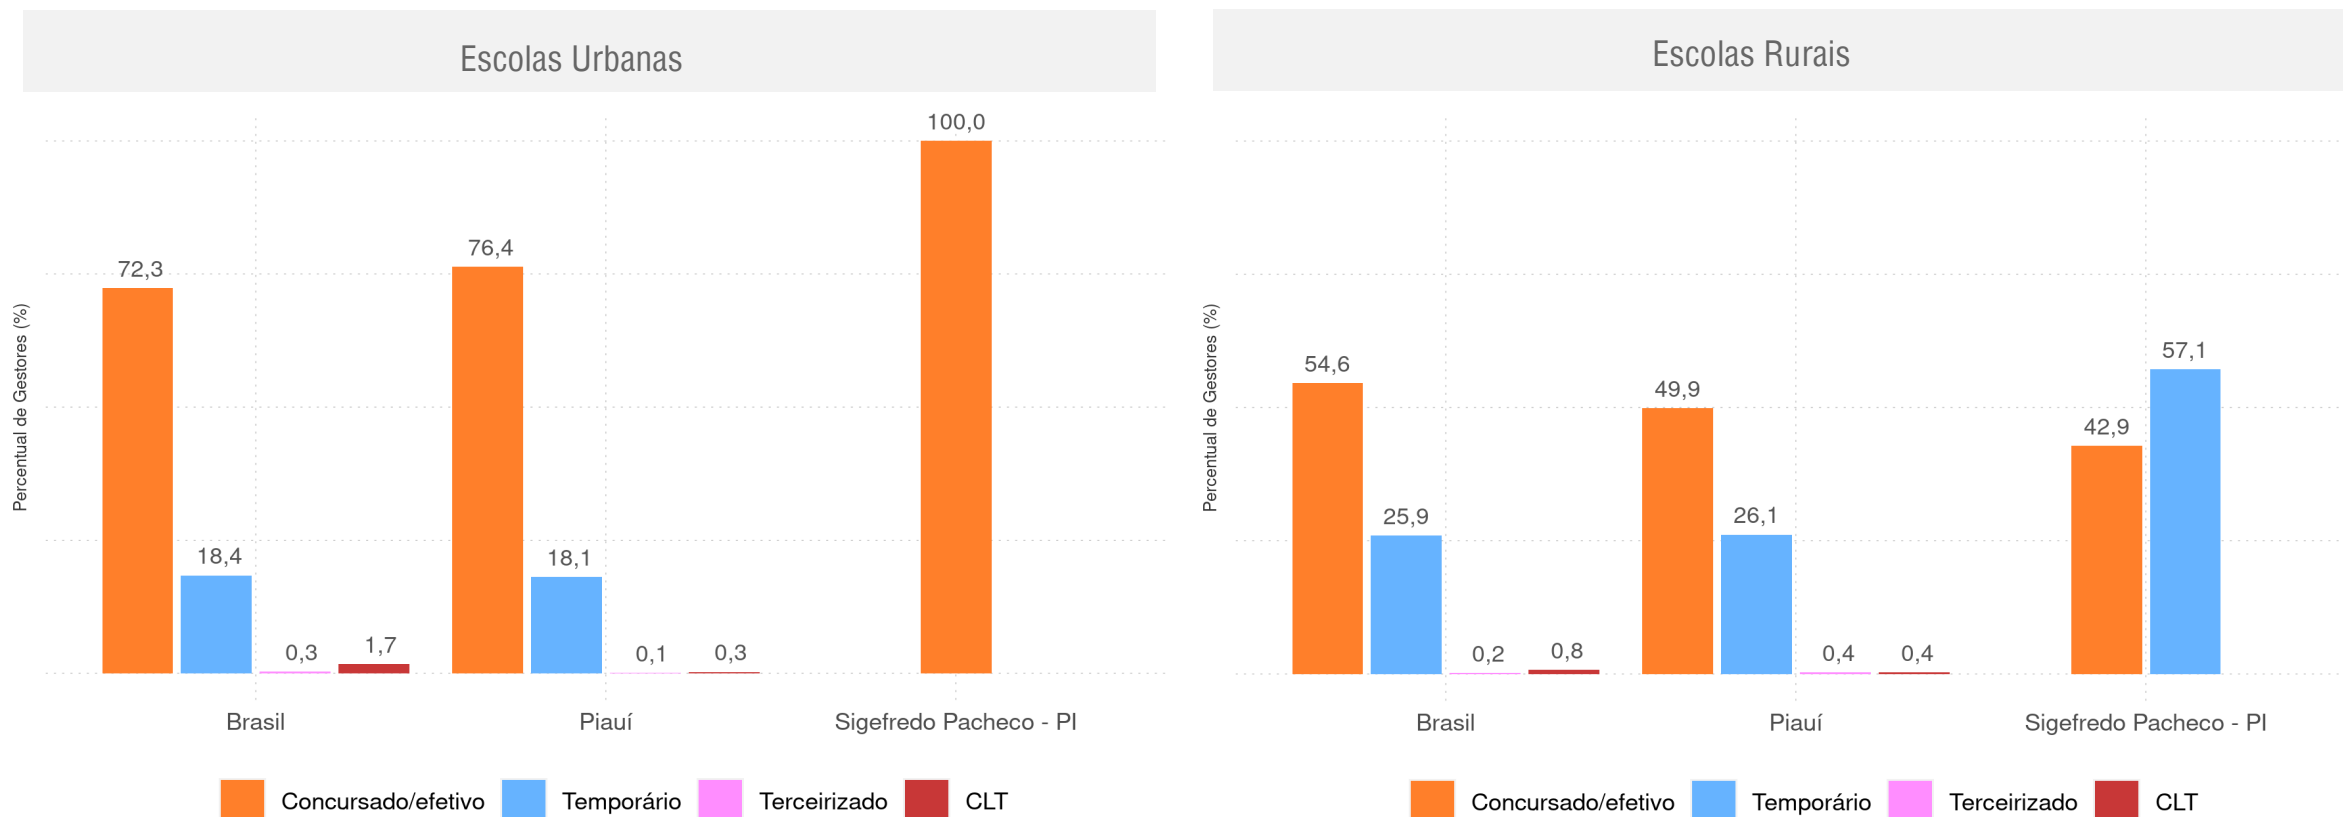

SIGEFREDO PACHECO - PI

Diagnóstico Educacional

GESTORES 2020

Percentual de gestores em escolas com Ed. Infantil e Ens. Fundamental, da rede pública, por grau de formação e localização

SIGEFREDO PACHECO - PI

Diagnóstico Educacional

GESTORES 2020

Percentual de gestores em escolas com Ed. Infantil e Ens. Fundamental por tipo de contratação e rede de ensino

SIGEFREDO PACHECO - PI

Diagnóstico Educacional

GESTORES 2020

Percentual de gestores em escolas com Ed. Infantil e Ens. Fundamental, da rede pública, por tipo de contratação e localização

SIGEFREDO PACHECO - PI

Diagnóstico Educacional

GESTORES 2020

Percentual de gestores em escolas com Ed. Infantil e Ens. Fundamental, da rede pública, por tipo de acesso ao cargo