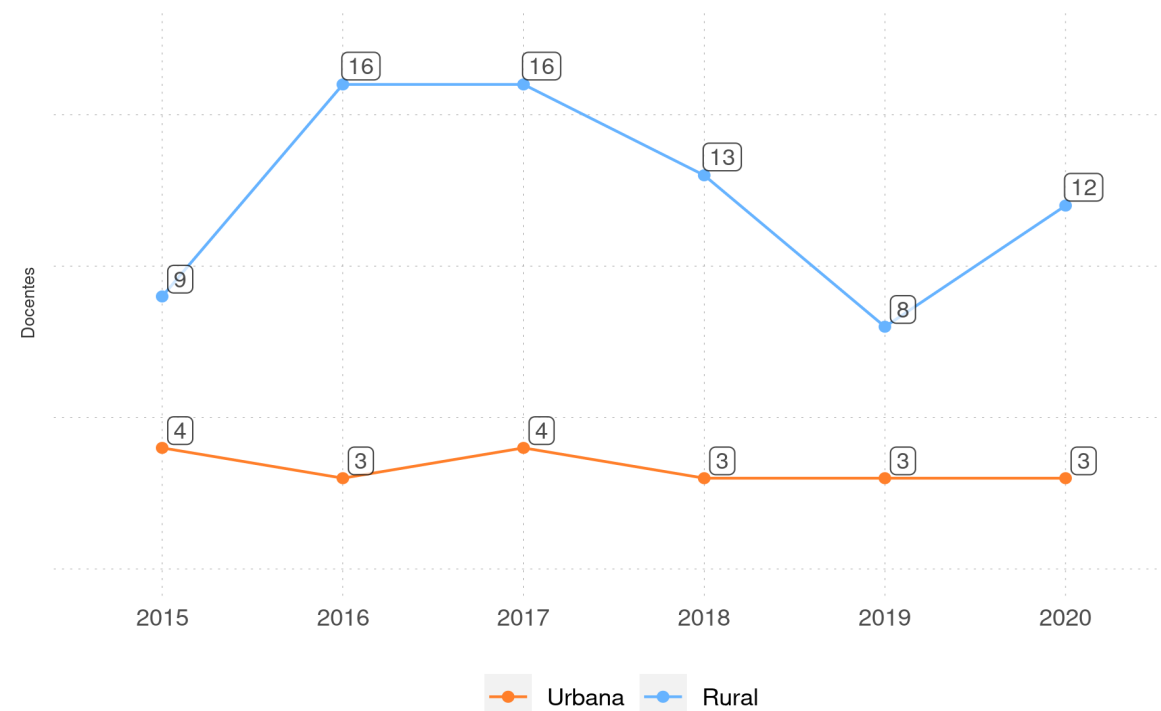

Por Rede

Por Localização

SIGFREDO PACHECO - PI

Diagnóstico Educacional

DOCENTES

Evolução o número de docentes no 4º ano do Ensino Fundamental na rede pública

Por Rede

Por Localização