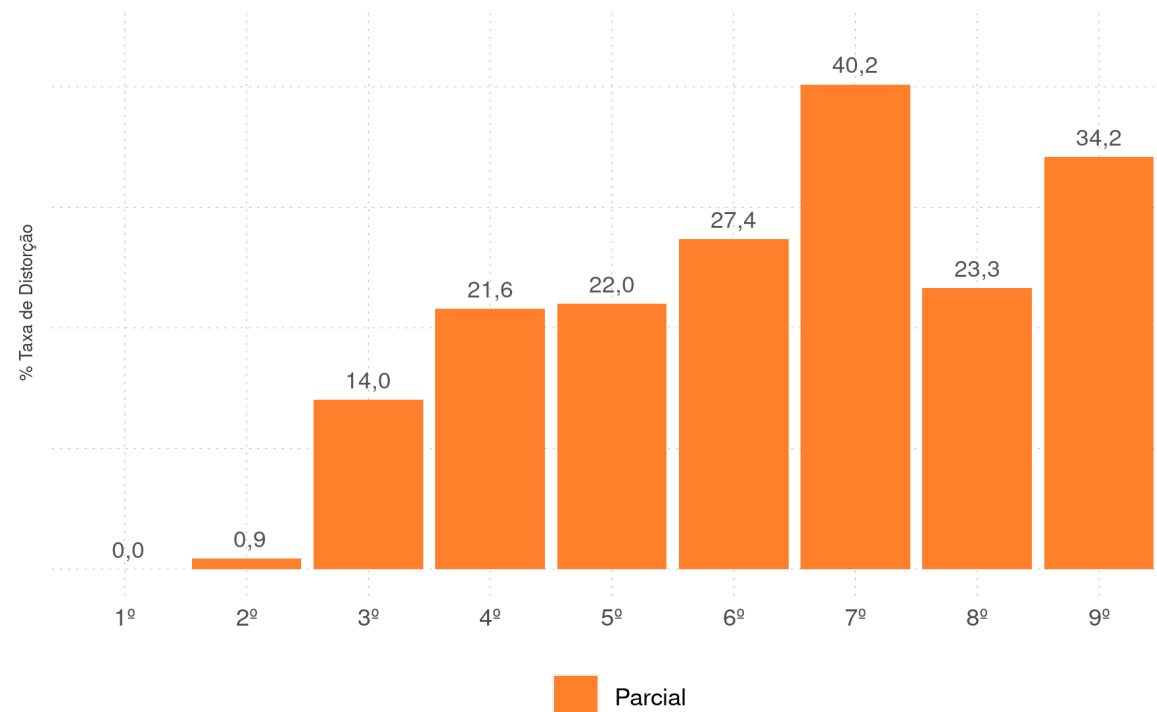

Tempo Integral x Tempo Parcial