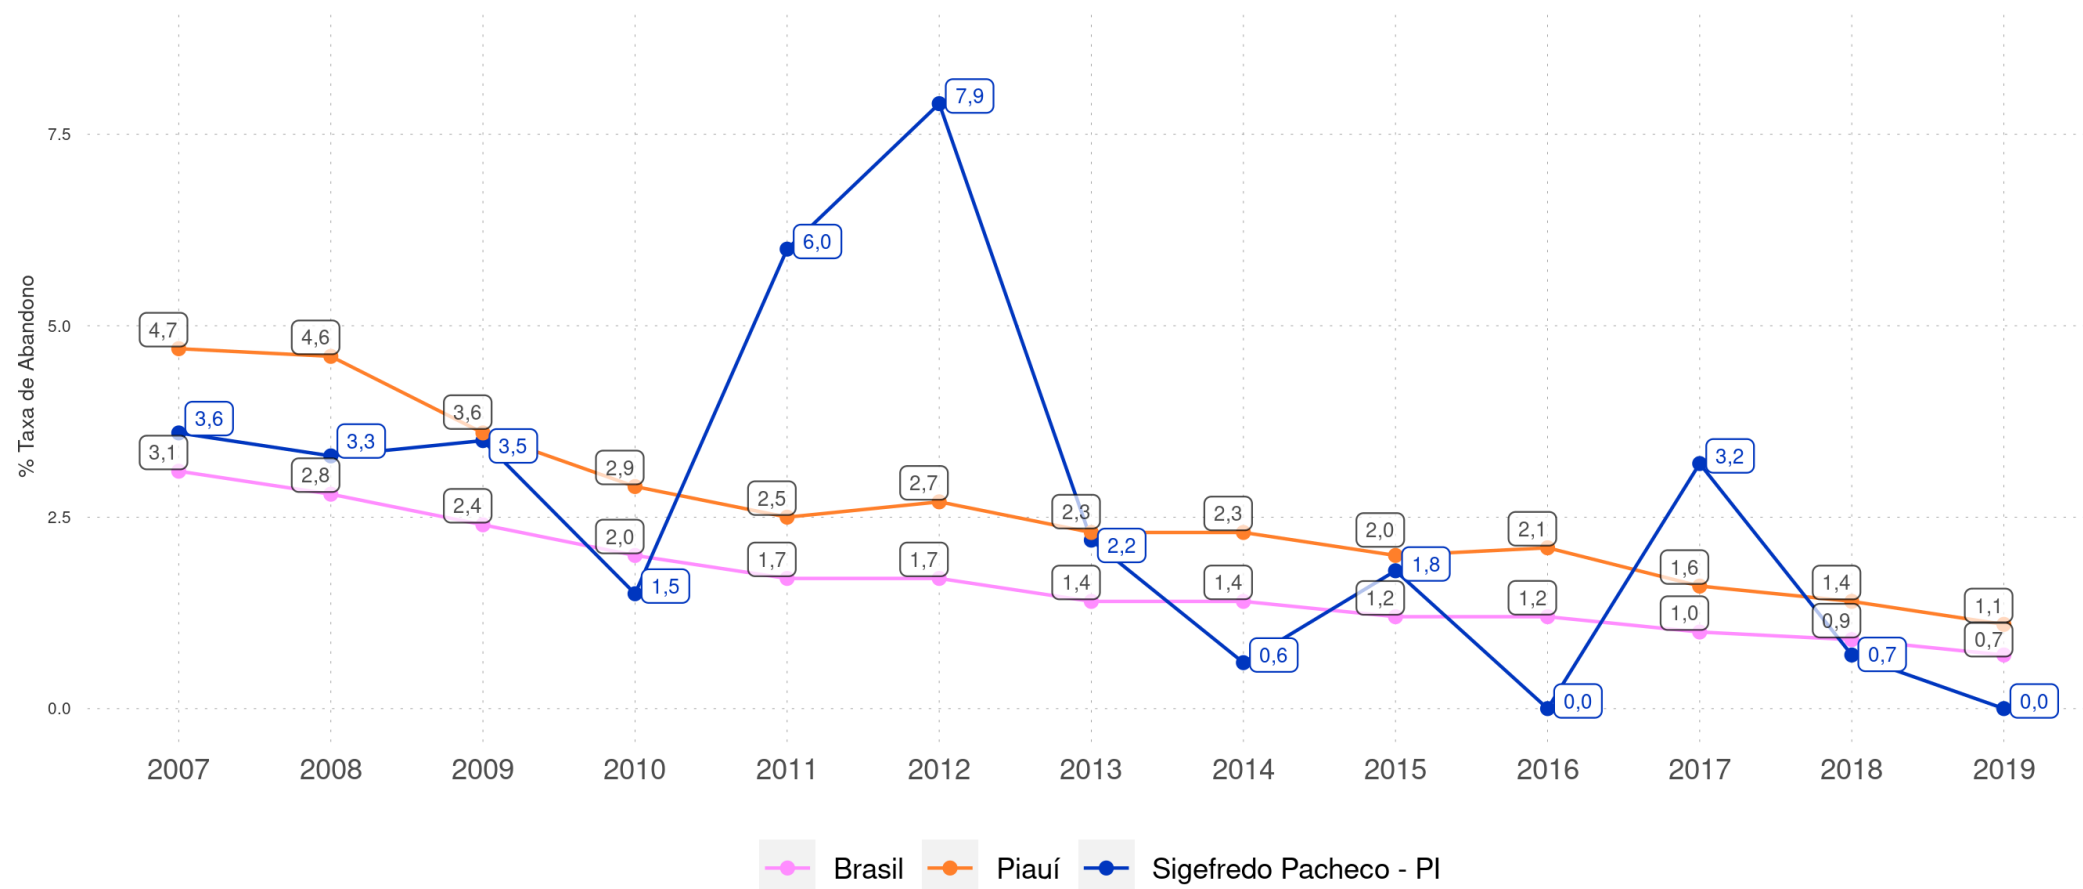

SIGEFREDO PACHECO - PI

Diagnóstico Educacional

RENDIMENTO E MOVIMENTO

Evolução da Taxa de Abandono no 5º ano do Ensino Fundamental Regular da rede pública

SIGEFREDO PACHECO - PI

Diagnóstico Educacional

RENDIMENTO E MOVIMENTO