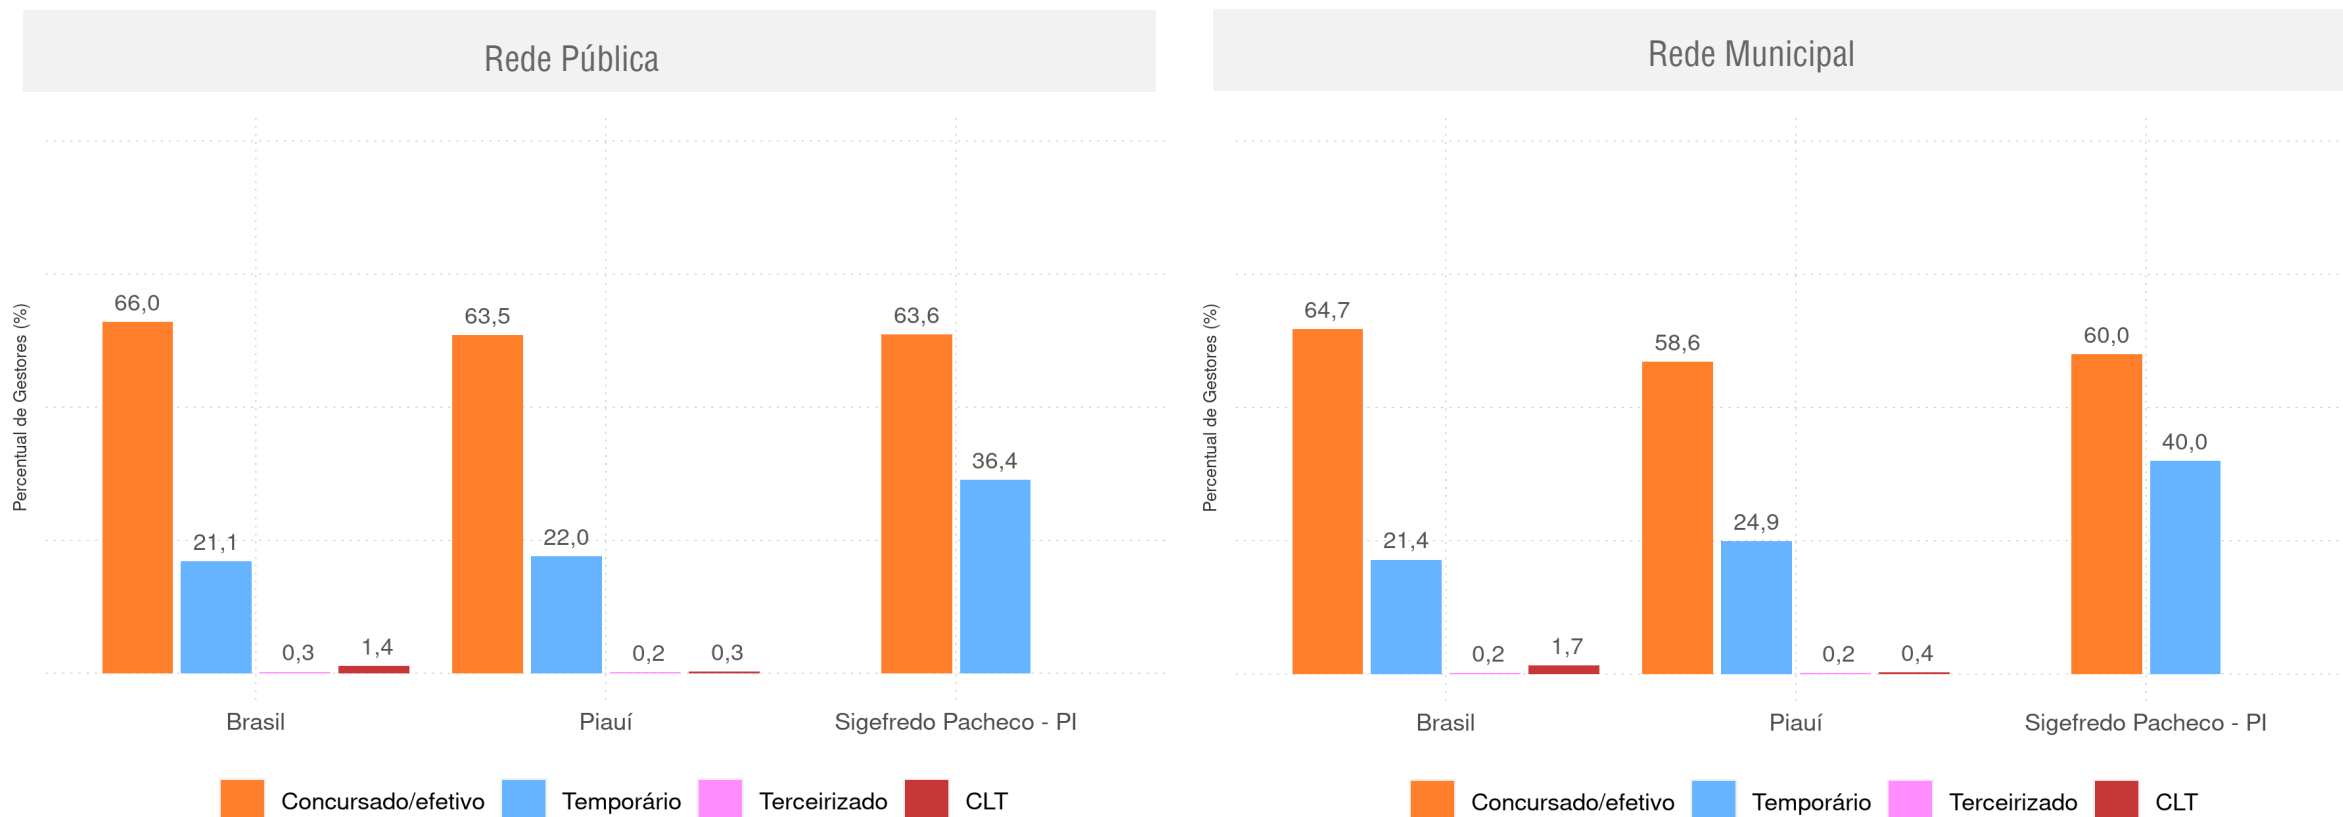

SIGEFREDO PACHECO - PI

Diagnóstico Educacional

GESTORES 2020

Percentual de gestores em escolas com Ed. Infantil e Ens. Fundamental por tipo de contratação e rede de ensino