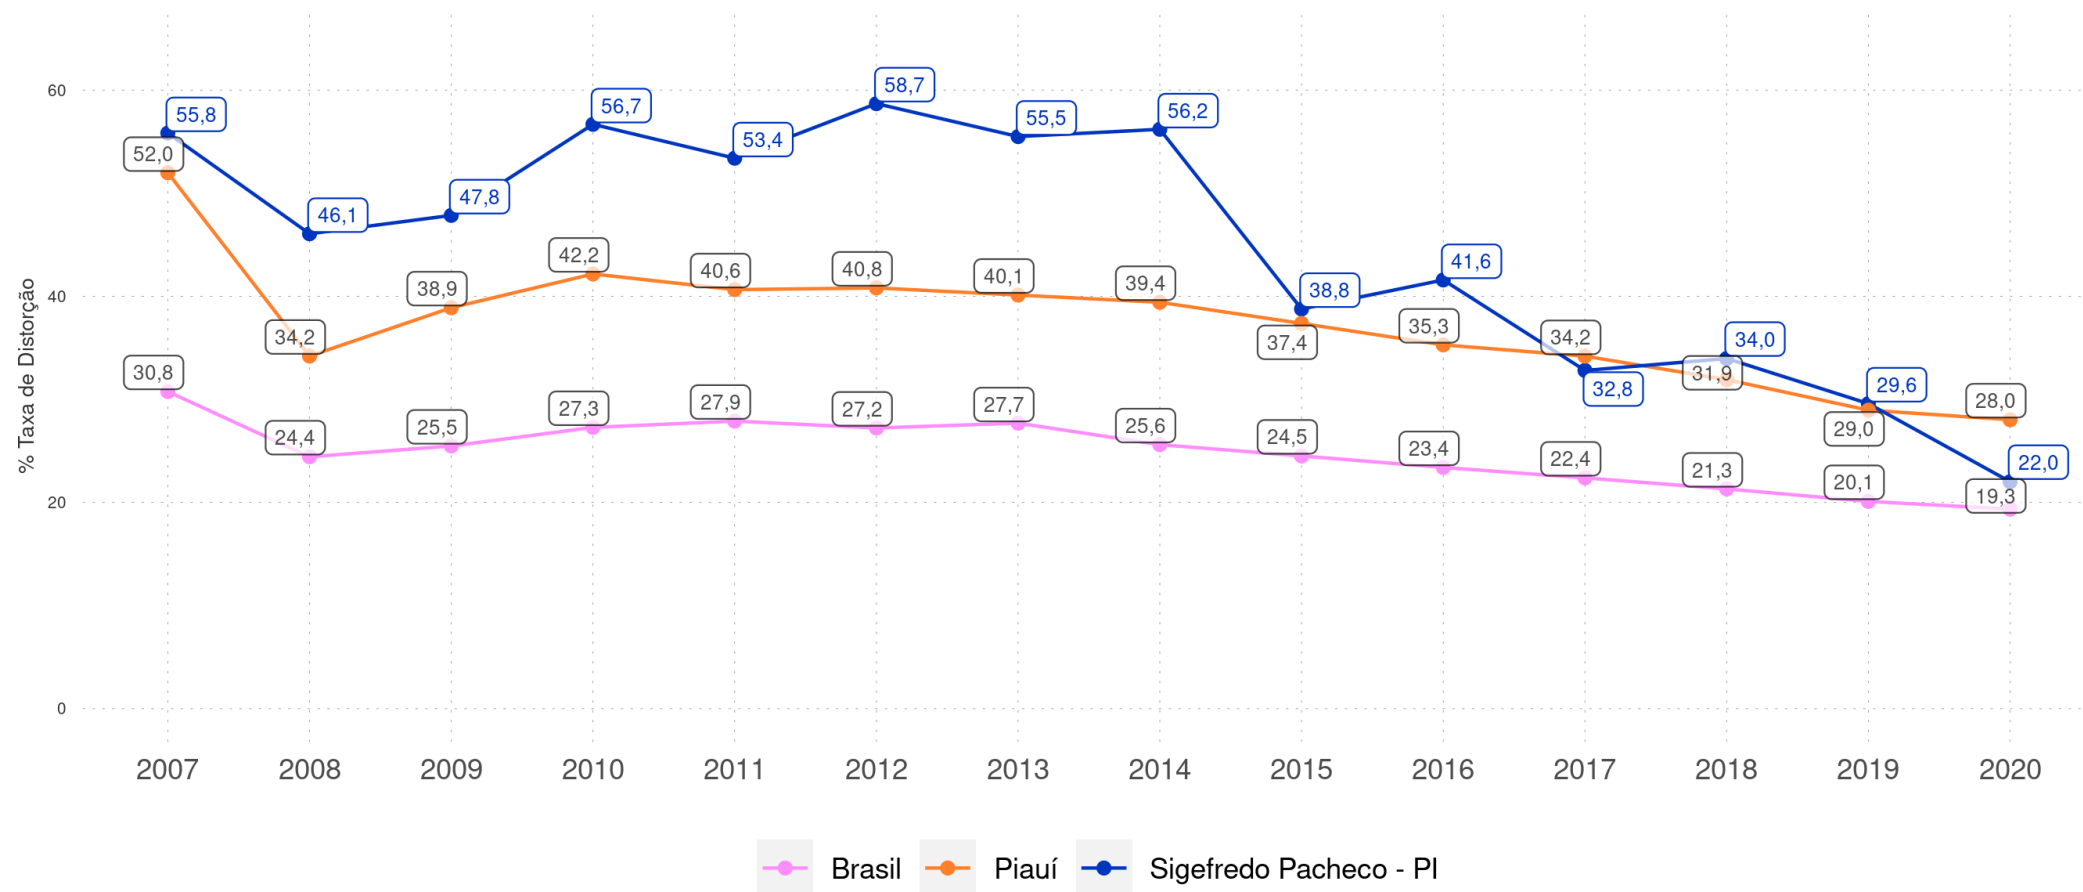

DISTORÇÃO IDADE-SÉRIE

Evolução da Taxa de Distorção Idade-Série no 4º ano do Ensino Fundamental Regular da rede pública

SIGEFREDO PACHECO - PI

Diagnóstico Educacional

DISTORÇÃO IDADE-SÉRIE

Evolução da Taxa de Distorção Idade-Série no 5º ano do Ensino Fundamental Regular da rede pública