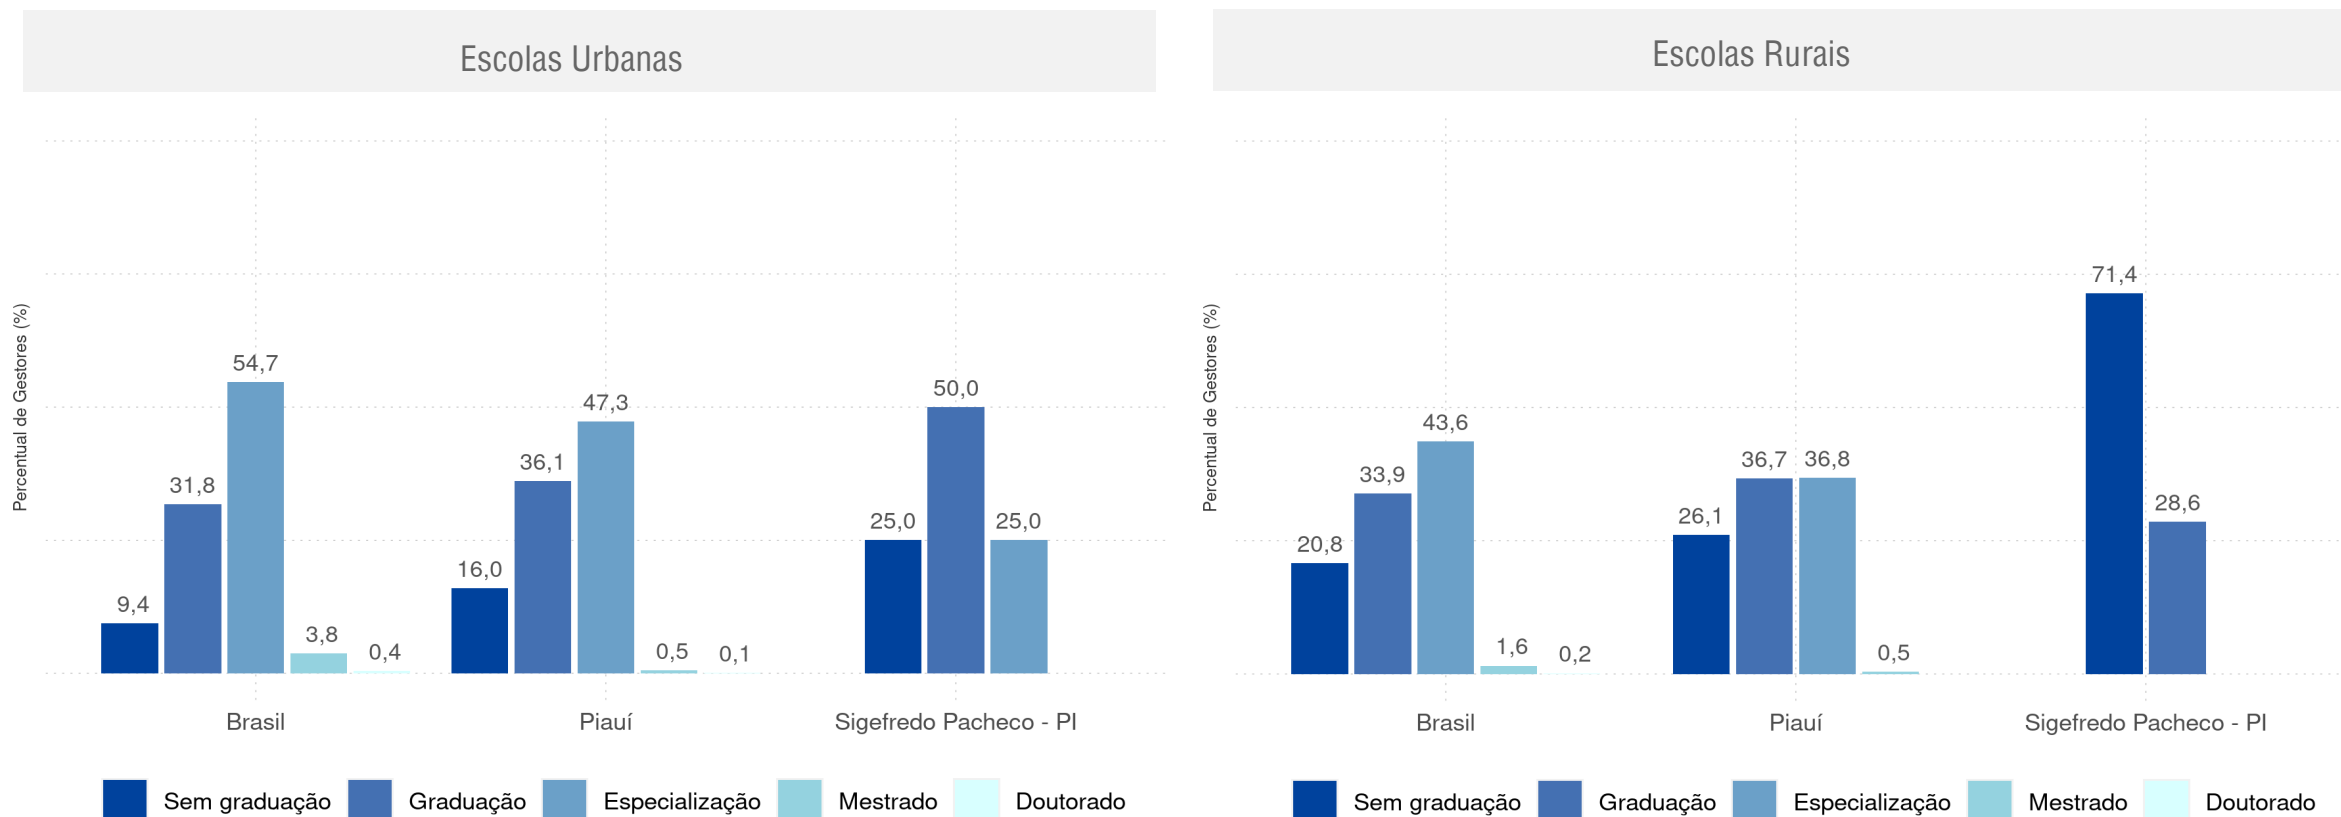

SIGEFREDO PACHECO - PI

Diagnóstico Educacional

DOCENTES 2020

Número de docentes por ano de oferta no Ensino Fundamental Regular da rede pública

Por Turno e Tempo Integral

Tempo Integral x Tempo Parcial

Gestores

SIGEFREDO PACHECO - PI

Diagnóstico Educacional

SIGEFREDO PACHECO - PI

Diagnóstico Educacional

GESTORES 2020

Percentual de gestores em escolas com Ed. Infantil e Ens. Fundamental por grau de formação e rede de ensino

SIGEFREDO PACHECO - PI

Diagnóstico Educacional

GESTORES 2020

Percentual de gestores em escolas com Ed. Infantil e Ens. Fundamental, da rede pública, por grau de formação e localização

SIGEFREDO PACHECO - PI