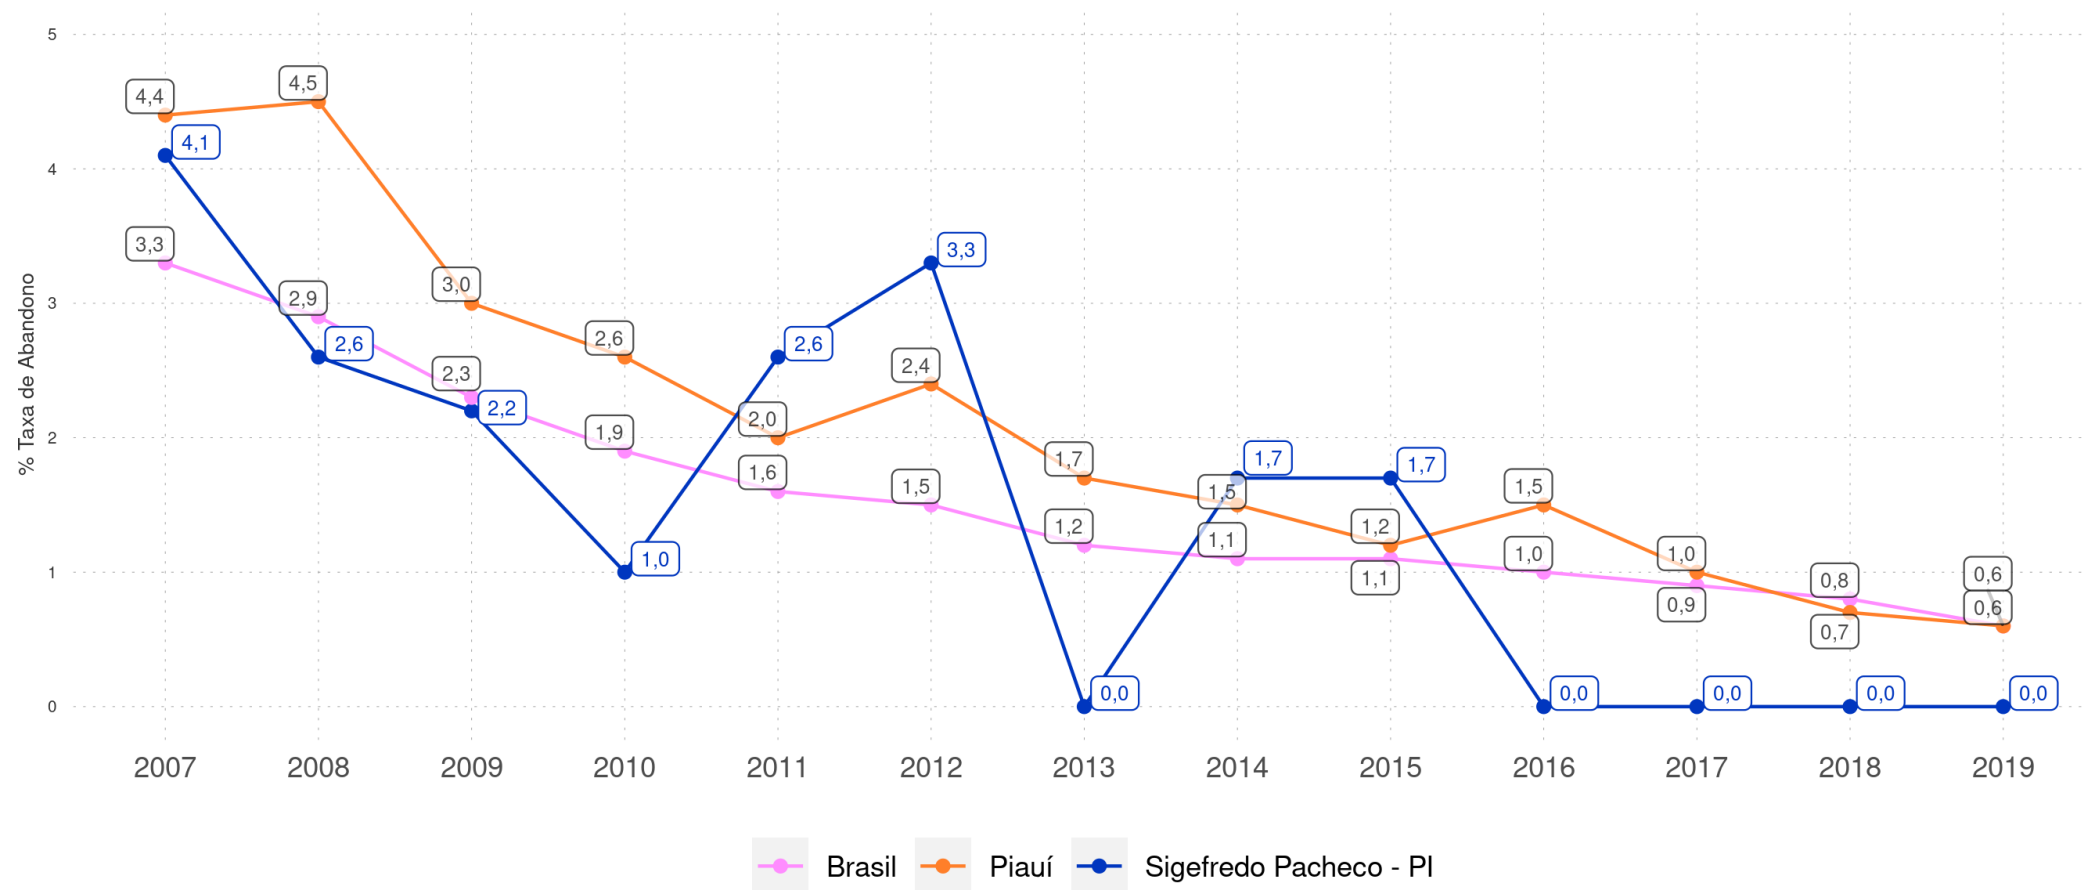

SIGEFREDO PACHECO - PI

Diagnóstico Educacional

RENDIMENTO E MOVIMENTO

Evolução da Taxa de Abandono no 1º ano do Ensino Fundamental Regular da rede pública