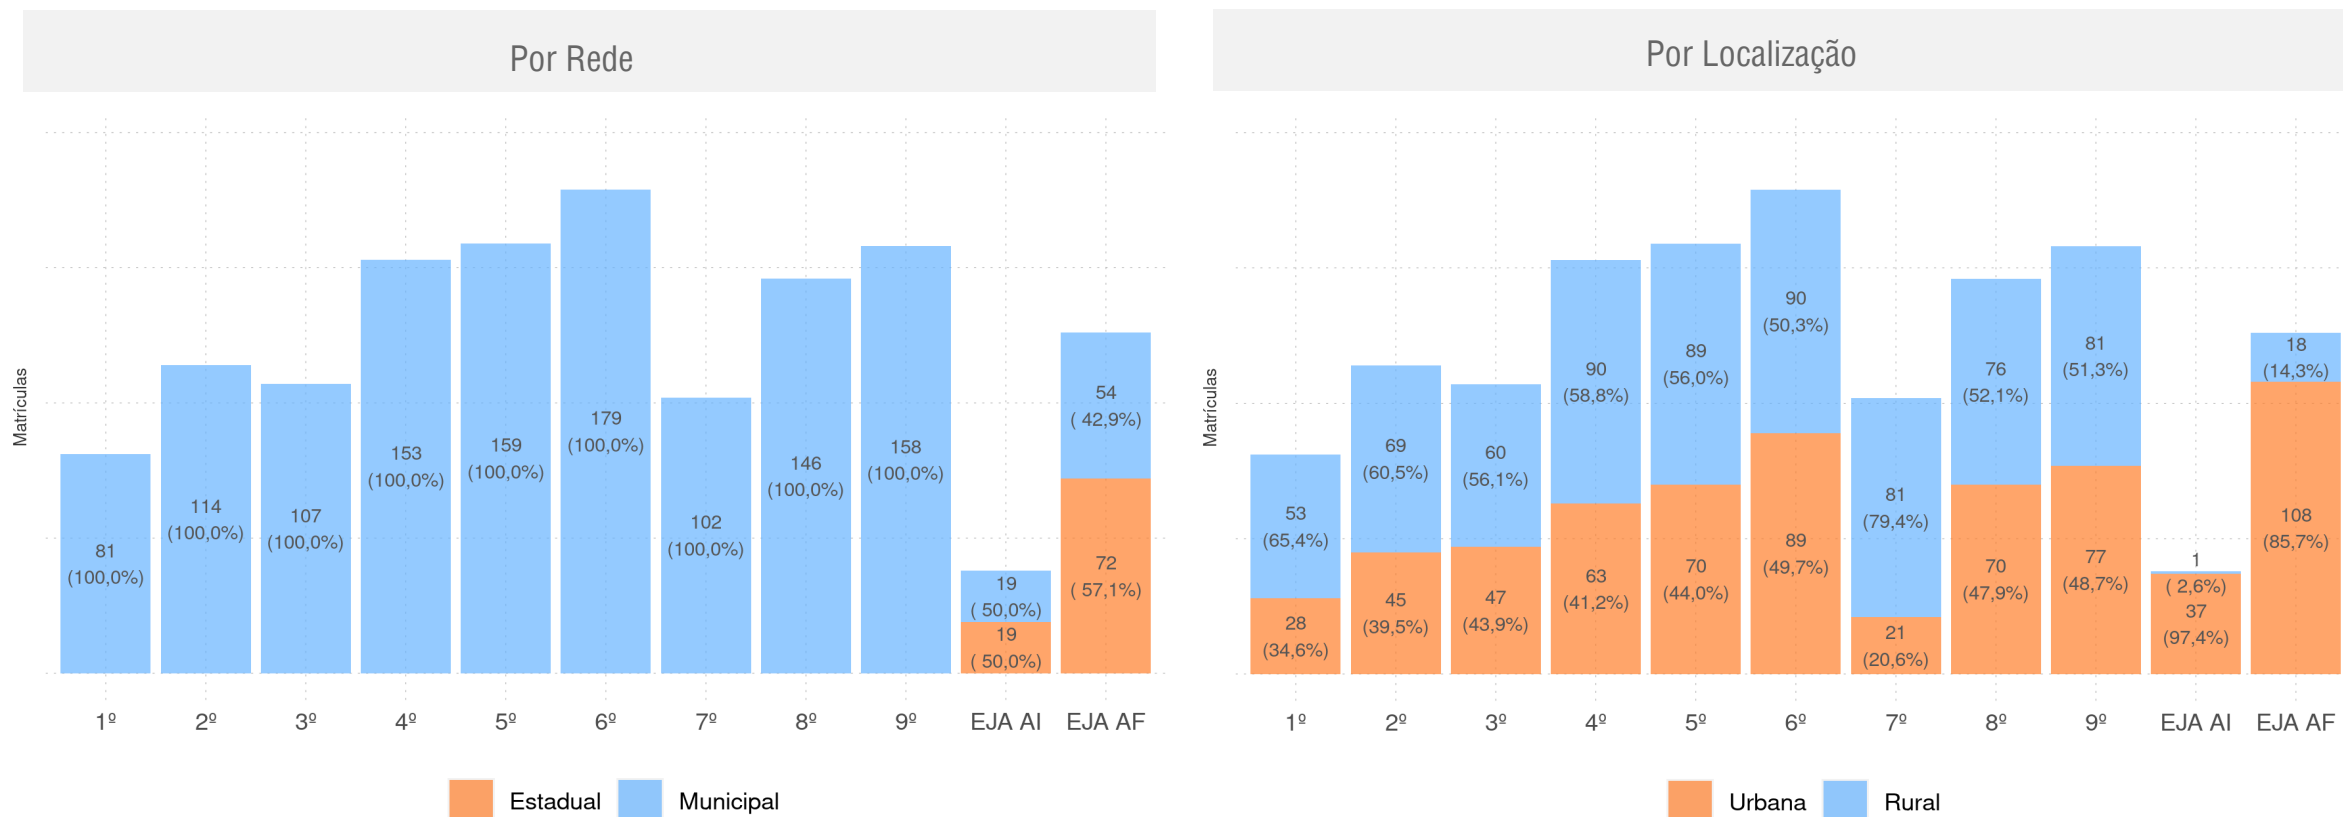

SIGEFREDO PACHECO - PI

Diagnóstico Educacional

MATRÍCULAS 2020

Matrículas por ano do Ensino Regular e por fase da EJA, no Ensino Fundamental da rede pública