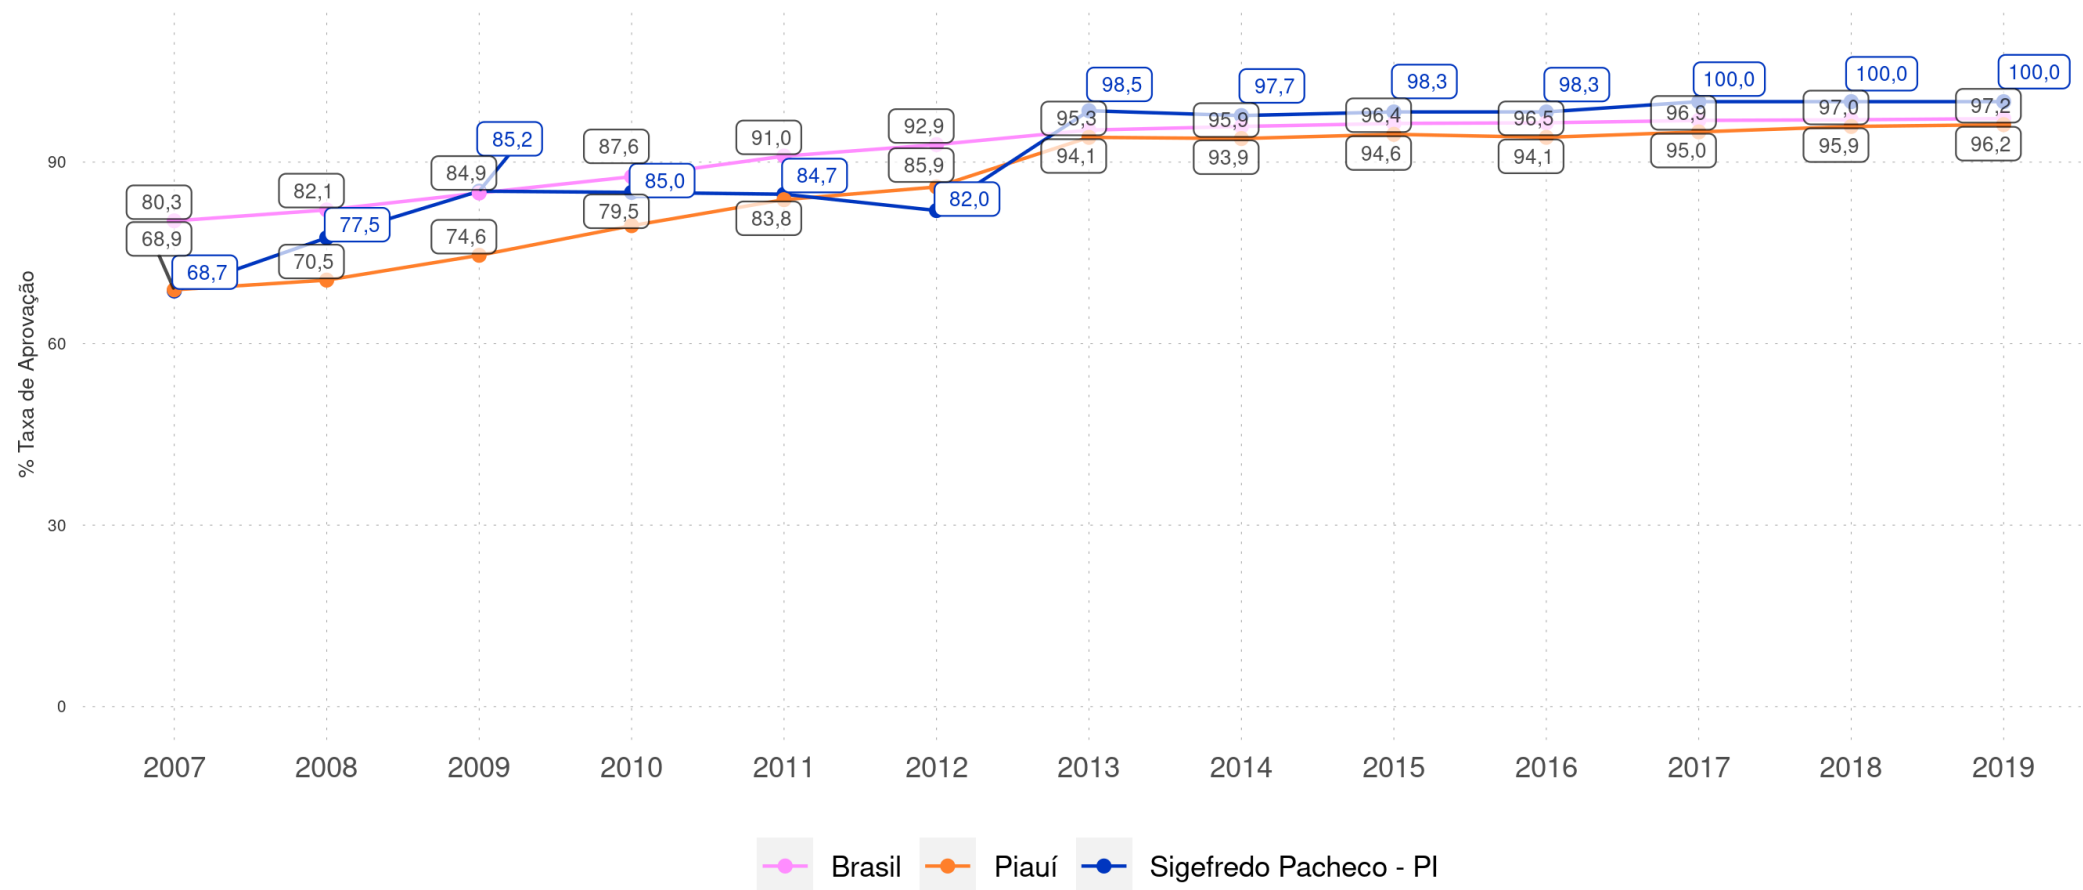

SIGEFREDO PACHECO - PI

Diagnóstico Educacional

RENDIMENTO E MOVIMENTO

Evolução da Taxa de Aprovação no 2º ano do Ensino Fundamental Regular da rede pública