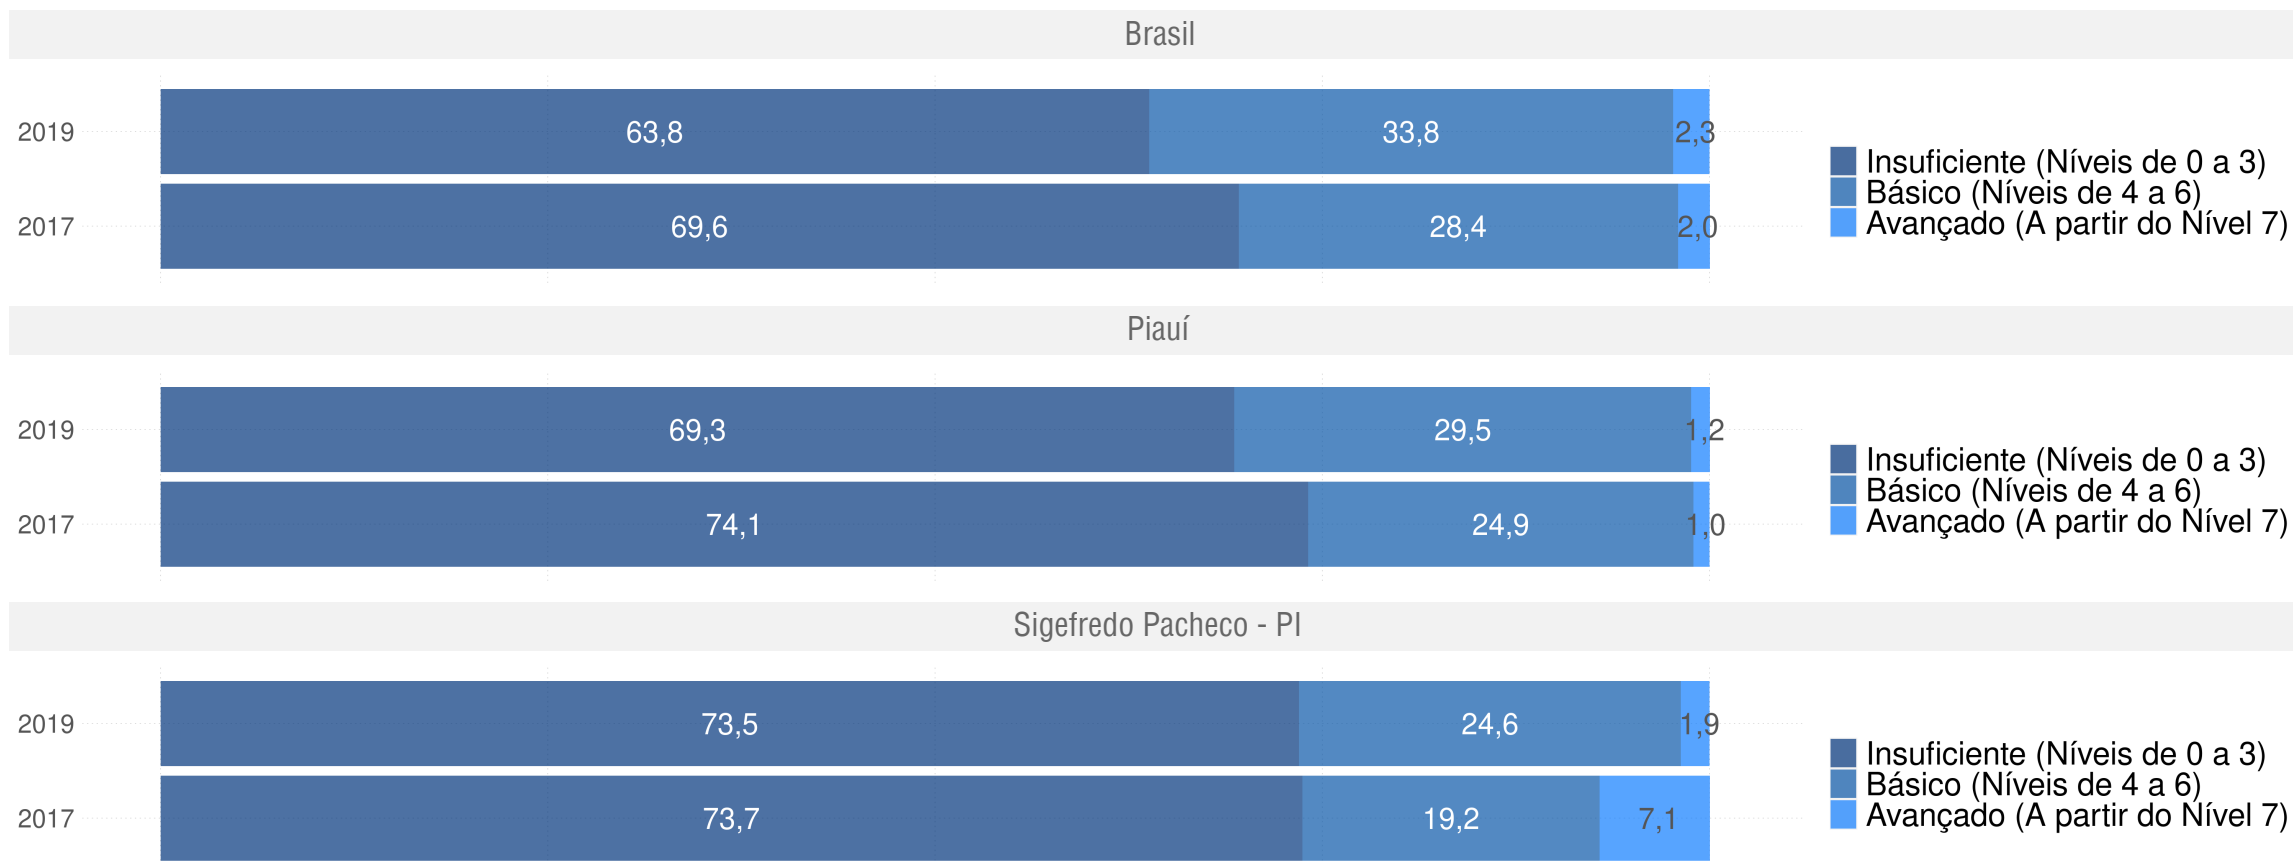

SIGEFREDO PACHECO - PI

Diagnóstico Educacional

SAEB

Distribuição percentual dos alunos do 9º ano por Padrão de Proficiência em Matemática - Comparativo 2017 x 2019 - Rede Pública