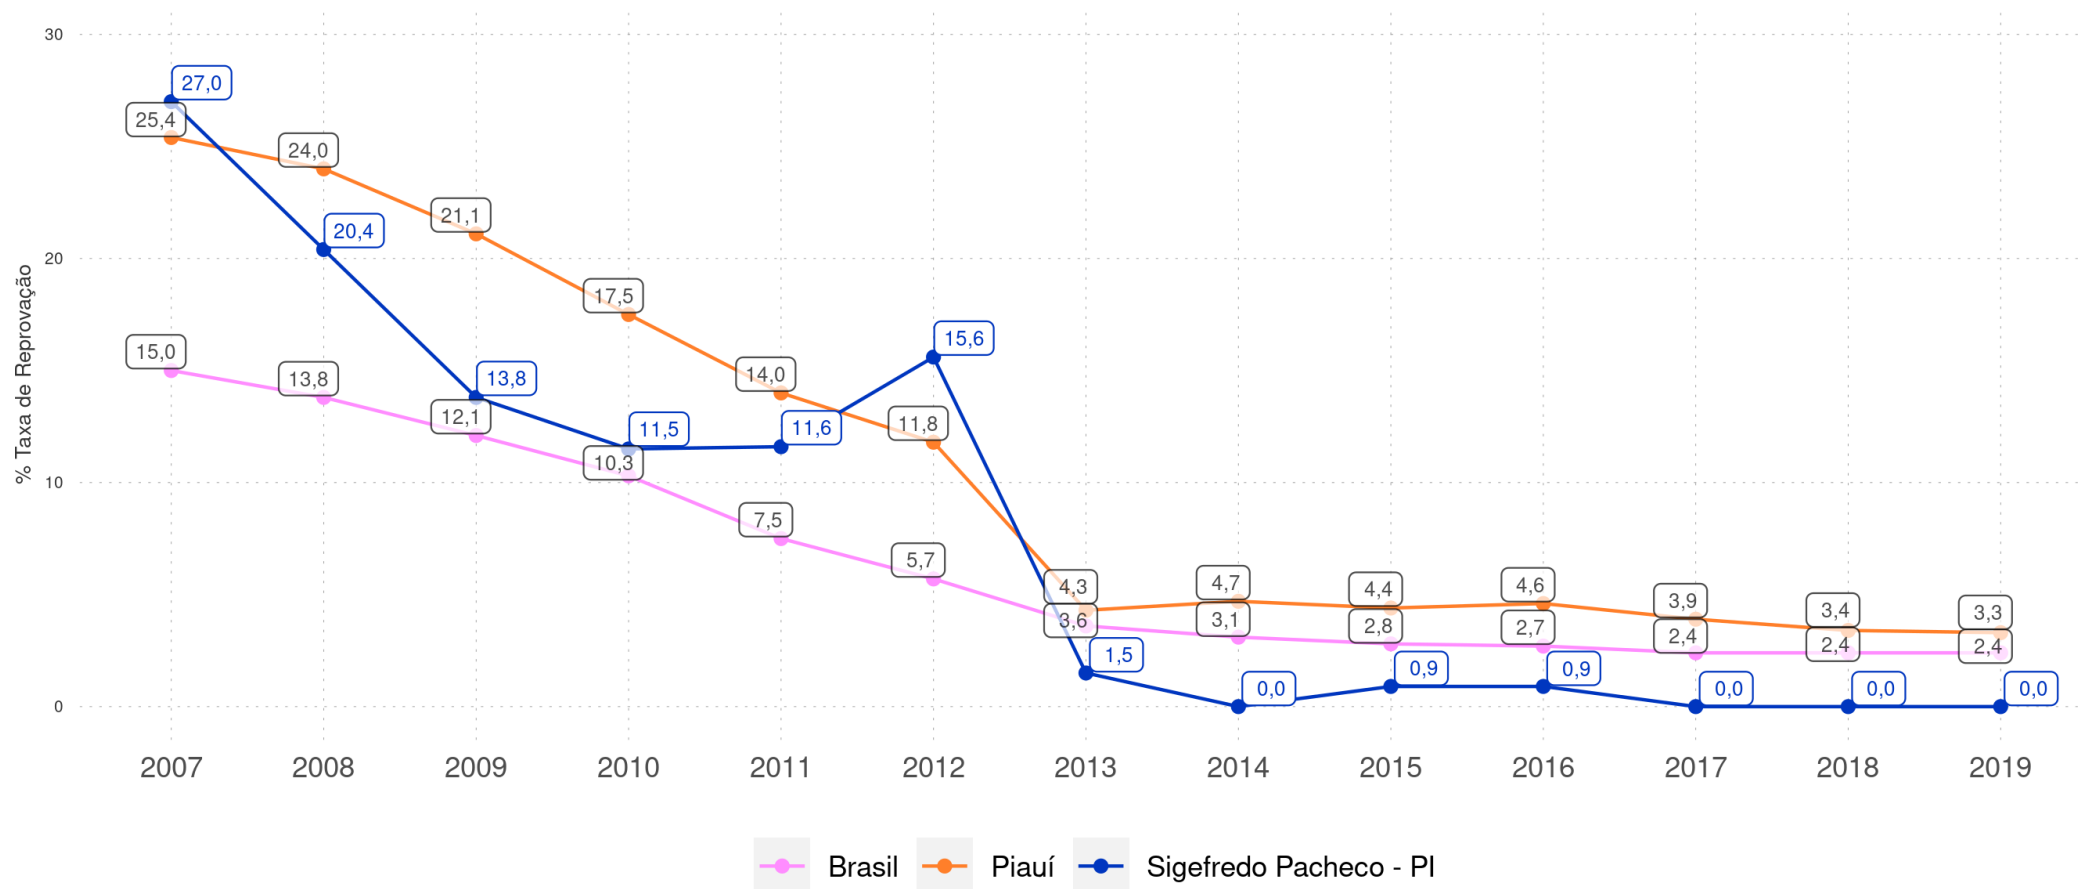

SIGEFREDO PACHECO - PI

Diagnóstico Educacional

RENDIMENTO E MOVIMENTO

Evolução da Taxa de Reprovação no 2º ano do Ensino Fundamental Regular da rede pública