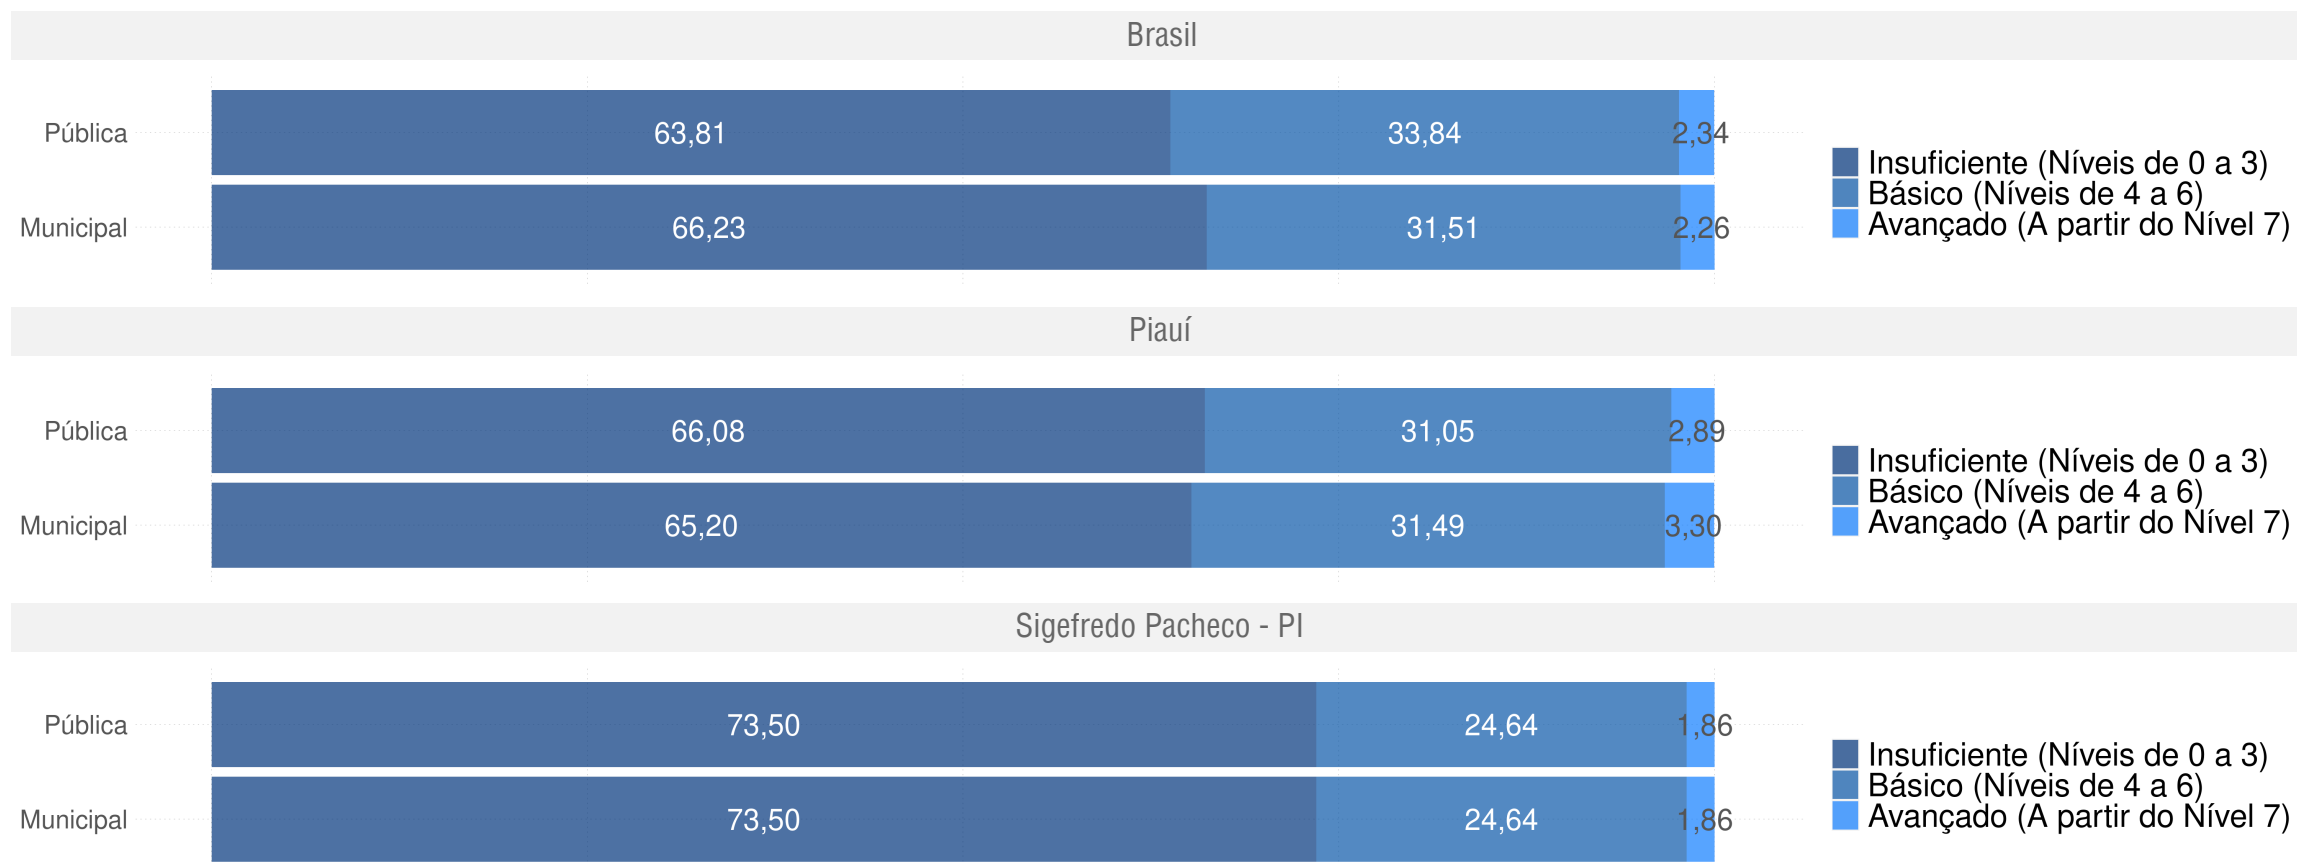

SIGEFREDO PACHECO - PI

Diagnóstico Educacional

SAEB 2019

Distribuição percentual dos alunos do 9º ano por Padrão de Proficiência em Matemática e por Rede