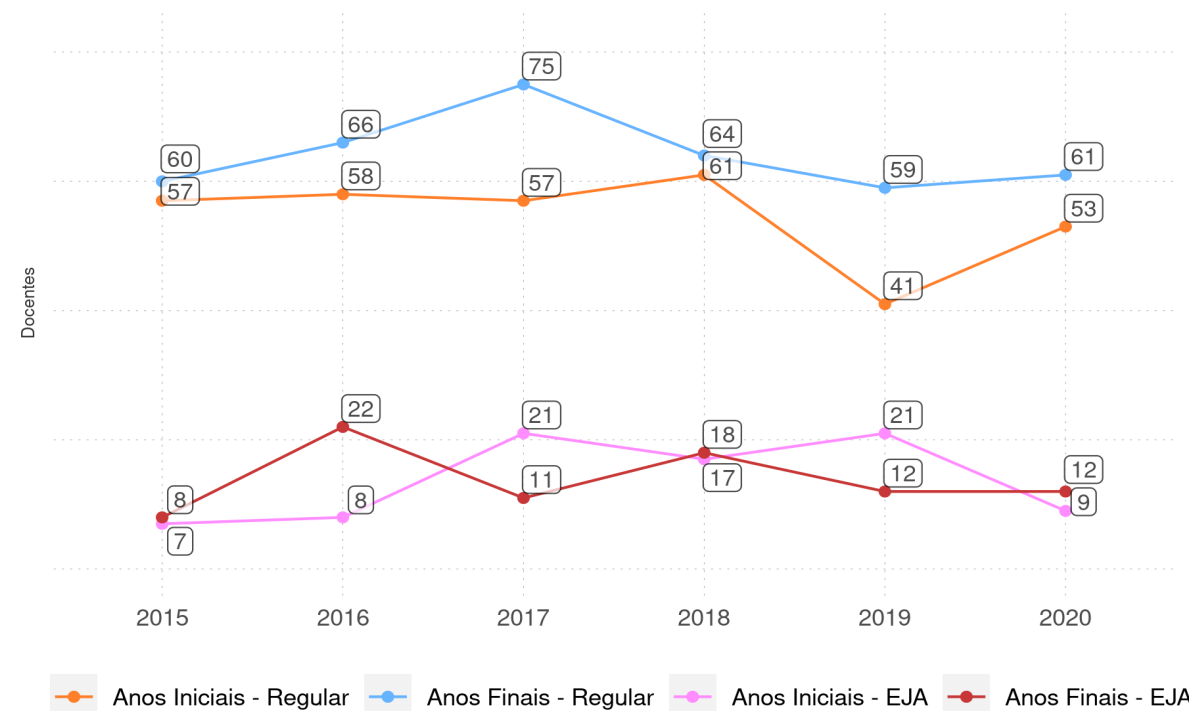

Por Fase e Modalidade do Ensino Fundamental