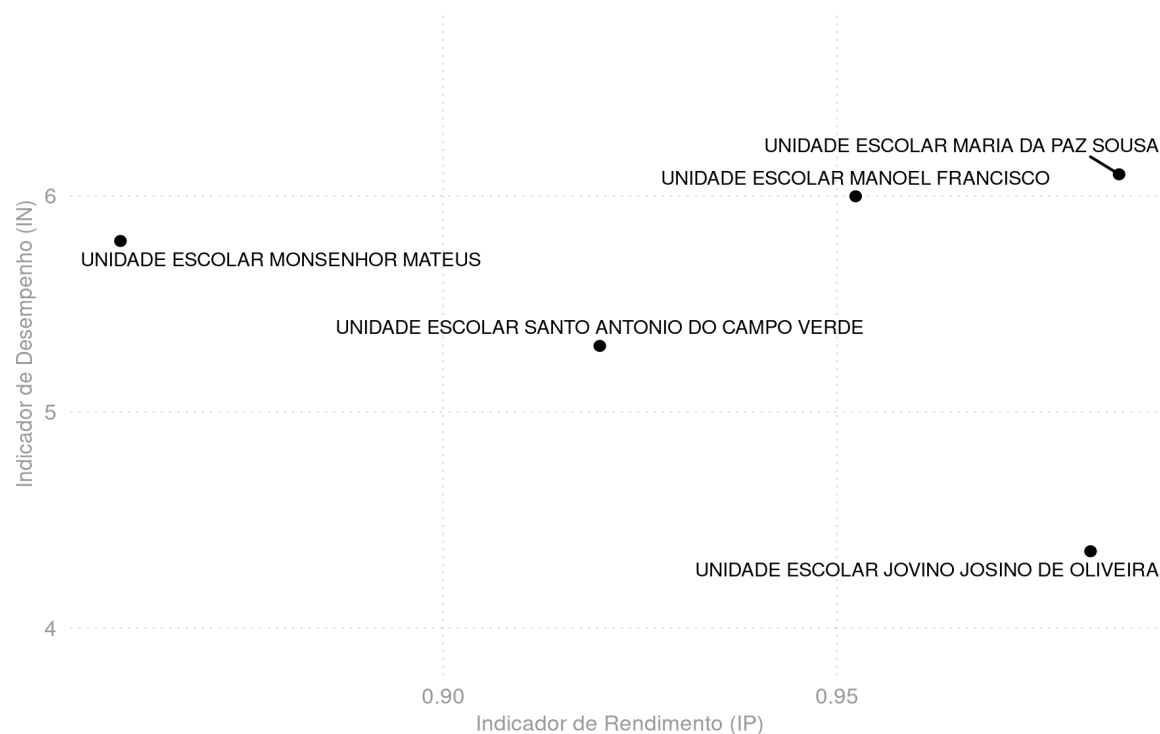

Dispersão das escolas com base nos resultados dos componentes do Ideb dos Anos Iniciais do Ensino Fundamental - Rede Pública

Rendimento (IP) x Desempenho (IN)