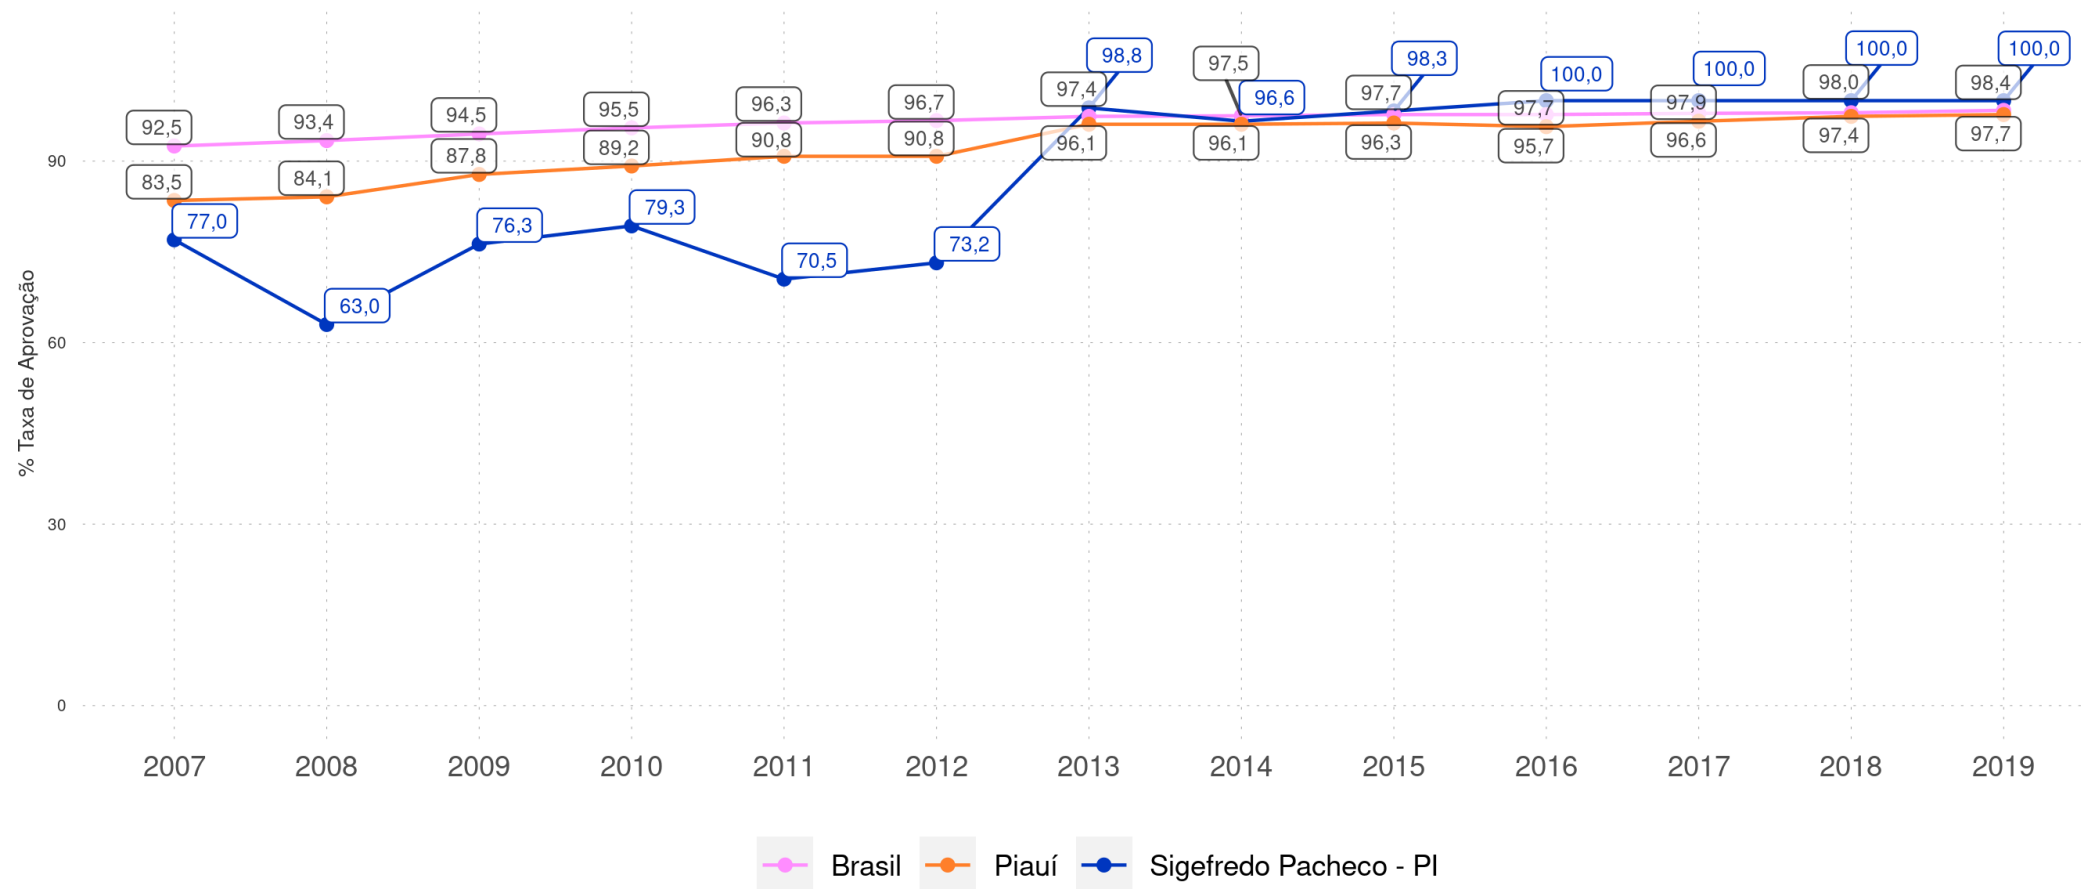

SIGEFREDO PACHECO - PI

Diagnóstico Educacional

RENDIMENTO E MOVIMENTO

Evolução da Taxa de Aprovação no 1º ano do Ensino Fundamental Regular da rede pública

SIGEFREDO PACHECO - PI

Diagnóstico Educacional

RENDIMENTO E MOVIMENTO