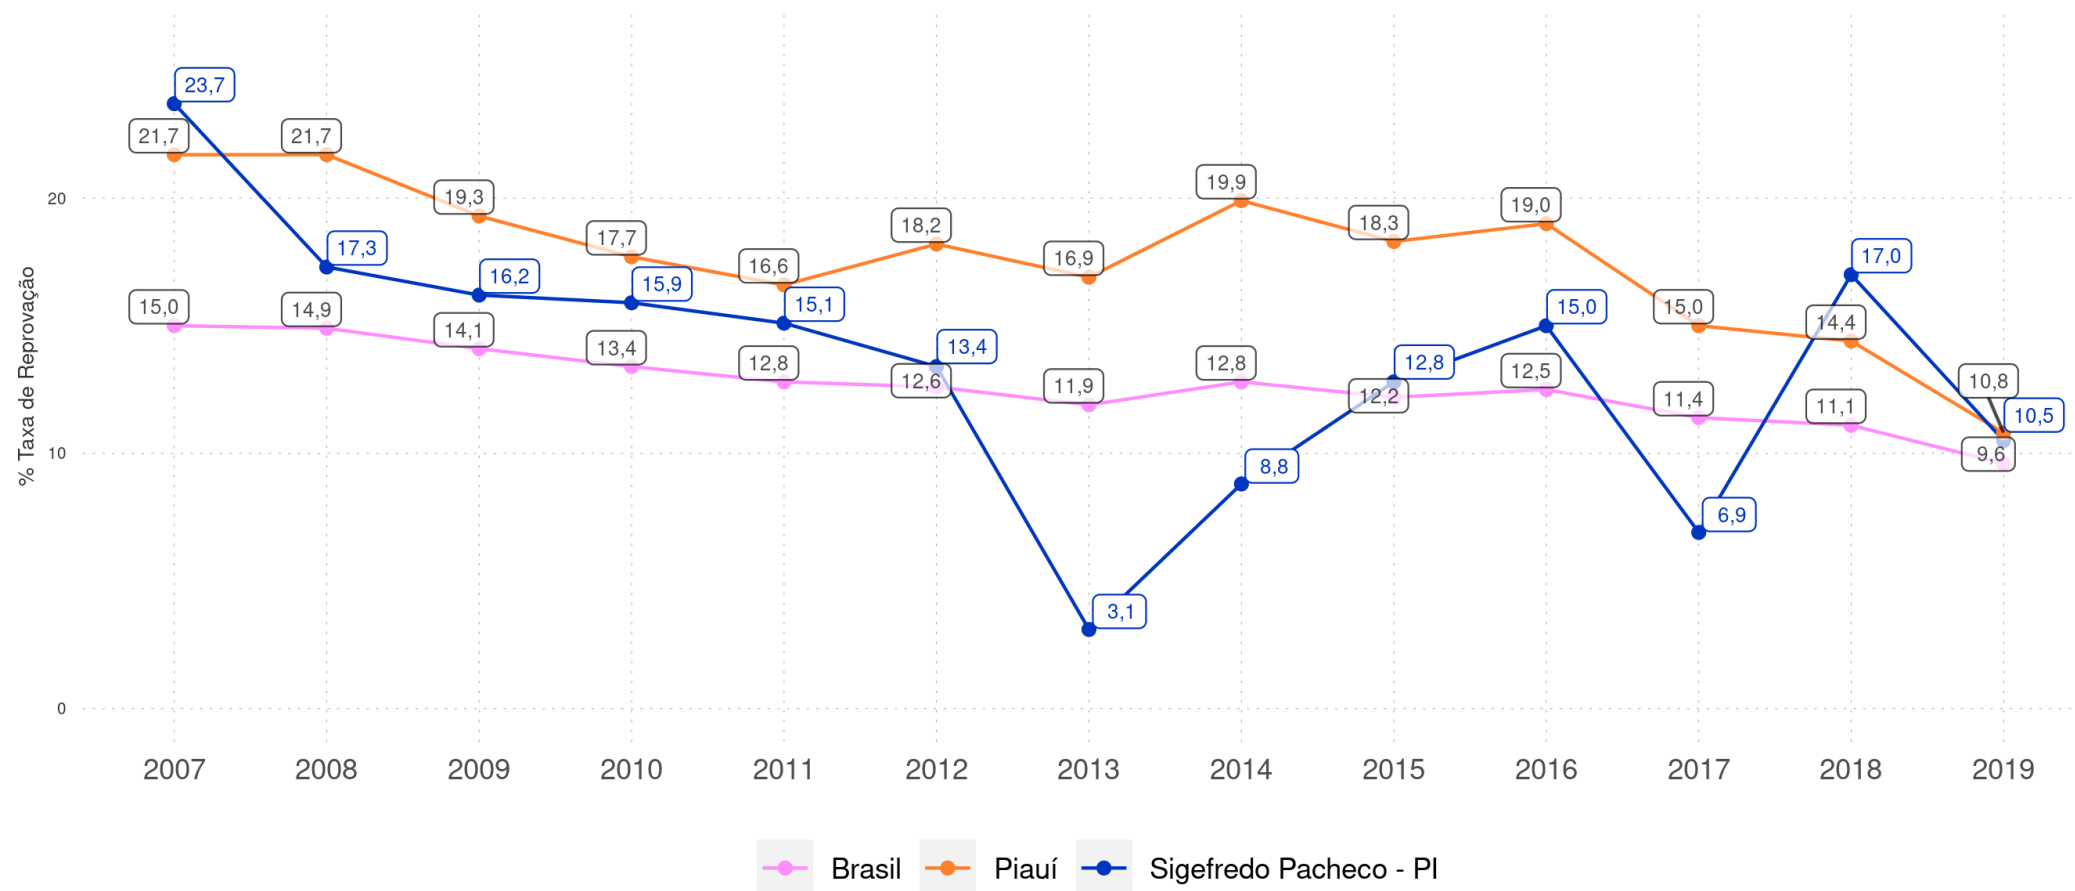

SIGEFREDO PACHECO - PI

Diagnóstico Educacional

RENDIMENTO E MOVIMENTO

Evolução da Taxa de Reprovação no 3º ano do Ensino Fundamental Regular da rede pública