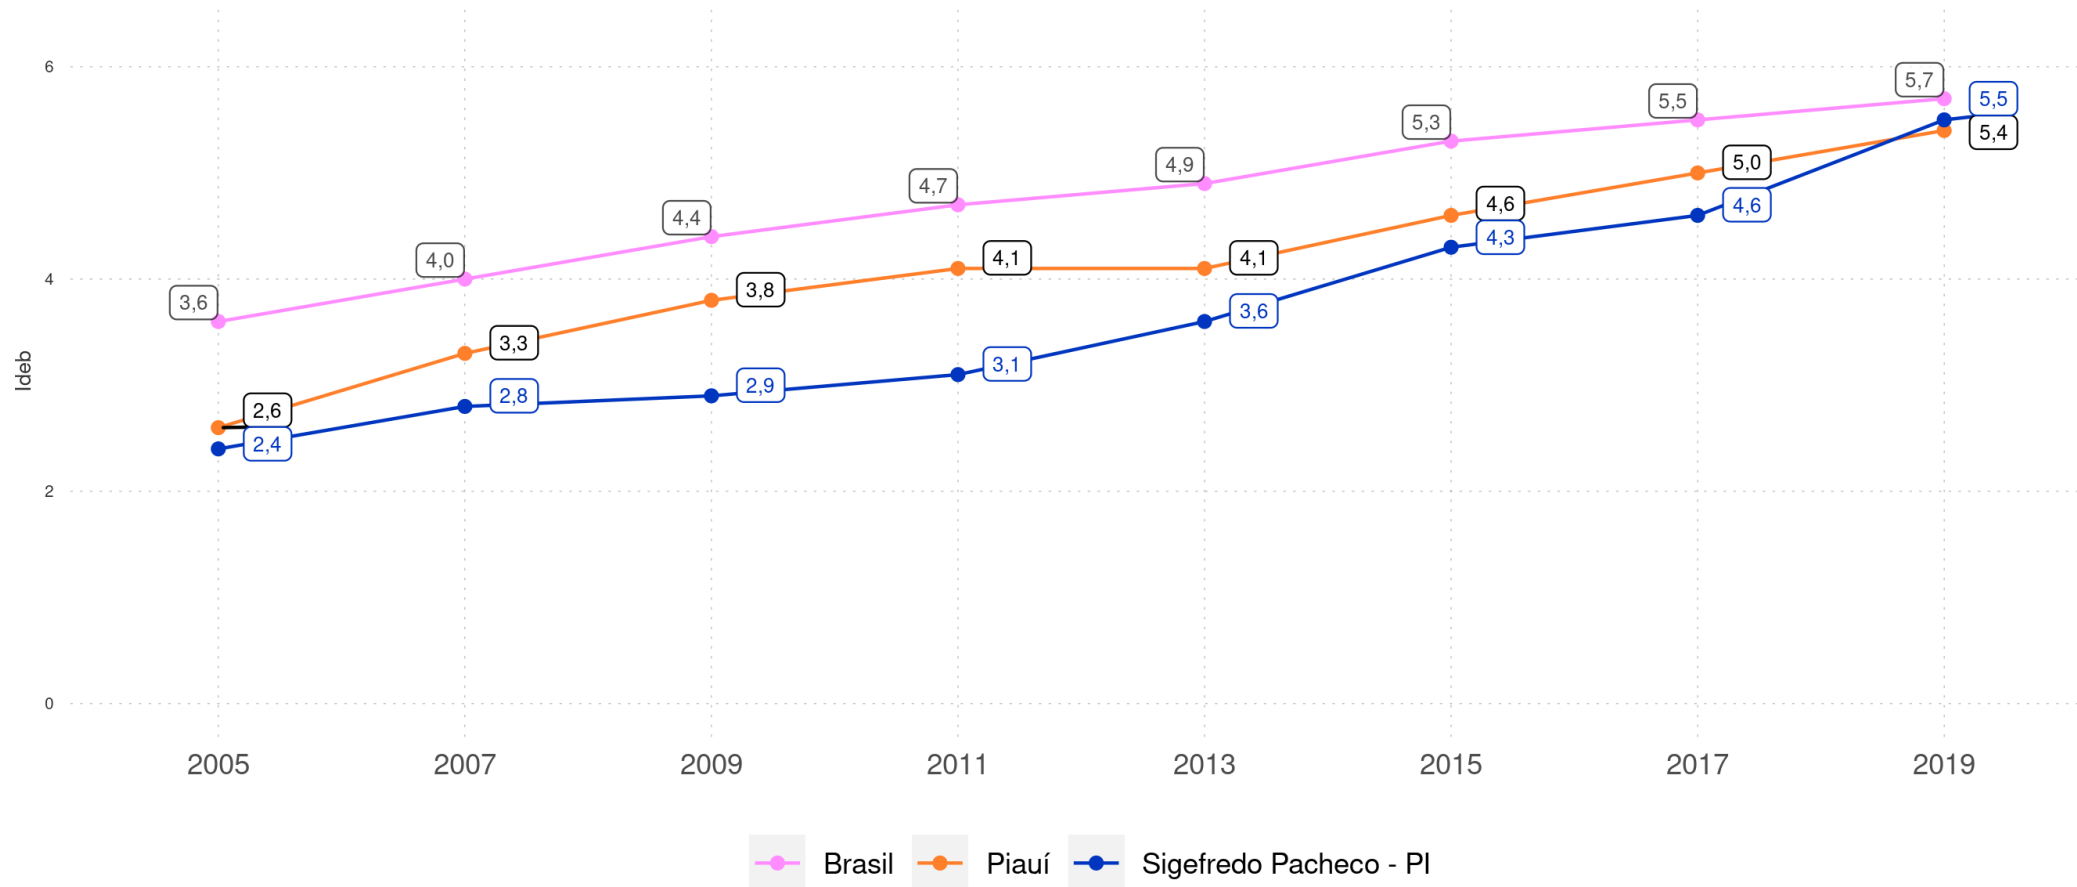

6,0 ou mais

3 / 1,4%

Sem Ideb

5

Fonte: INEP/ Divulgação IDEB 2019 elaborado pela PARC/ABC

*Percentual de municípios relativo apenas ao total dos que possuem Ideb observado

SIGEFREDO PACHECO - PI

Diagnóstico Educacional

IDEB

Evolução do Ideb dos Anos Iniciais do Ensino Fundamental - Rede Pública

SIGEFREDO PACHECO - PI

Diagnóstico Educacional

IDEB

Evolução do alcance de metas no Ideb dos Anos Iniciais do Ensino Fundamental