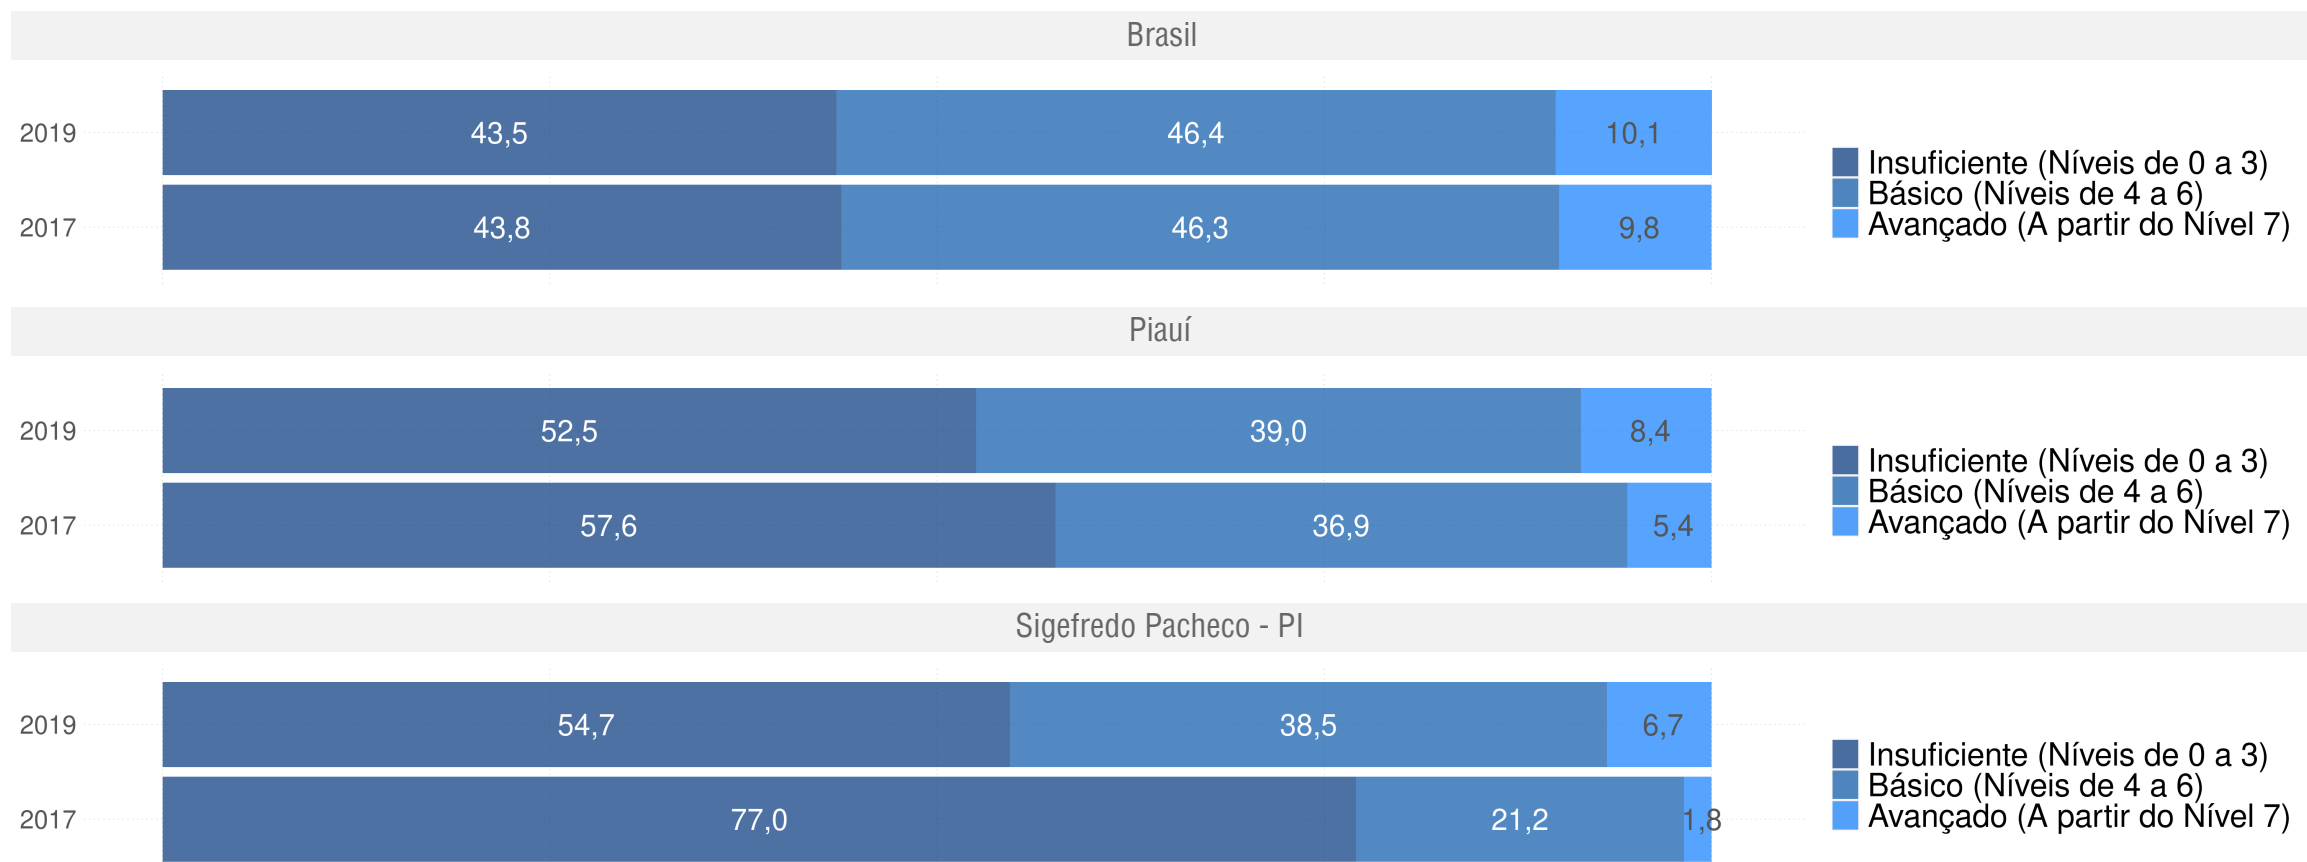

Evolução da proficiência do 5º ano em L. Portuguesa - Rede Pública

SIGFREDO PACHECO - PI

Diagnóstico Educacional

SAEB

Evolução da proficiência do 5º ano em L. Portuguesa - Rede Pública

Por Rede

Por Localização

SIGEFREDO PACHECO - PI

Diagnóstico Educacional

SAEB

Distribuição percentual dos alunos do 5º ano por Padrão de Proficiência em L. Portuguesa - Comparativo 2017 x 2019 - Rede Pública

SIGEFREDO PACHECO - PI