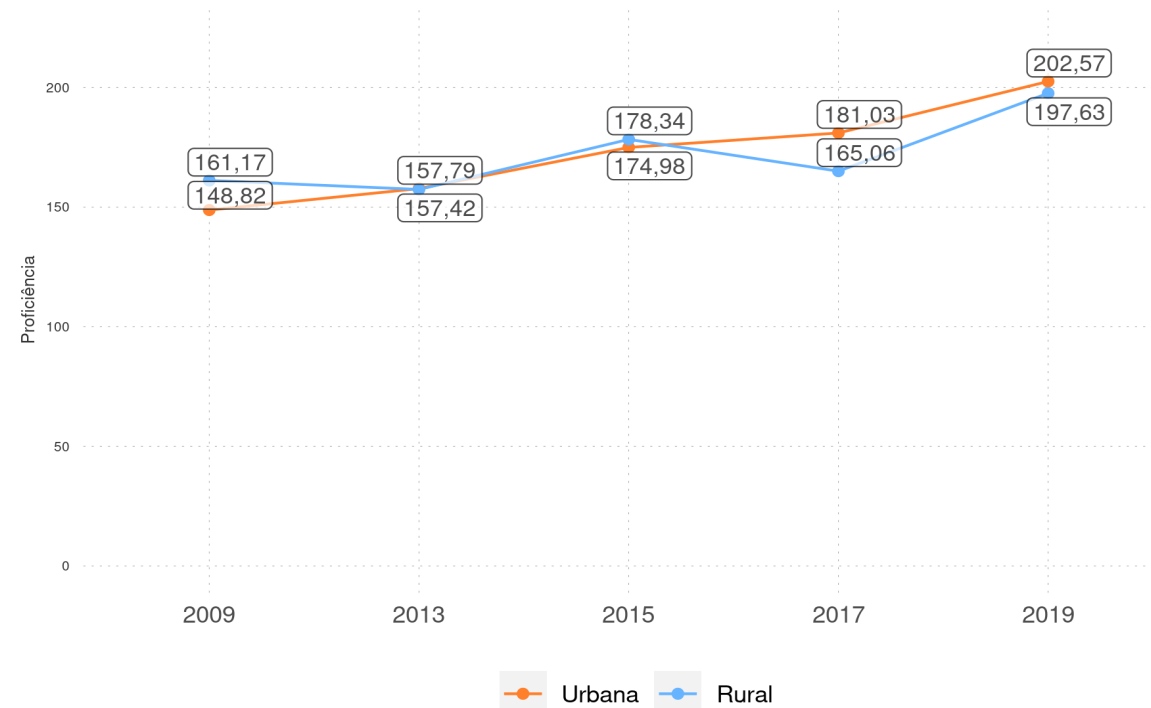

Evolução da proficiência do 5º ano em L. Portuguesa - Rede Pública

SIGFREDO PACHECO - PI

Diagnóstico Educacional

SAEB

Evolução da proficiência do 5º ano em L. Portuguesa - Rede Pública

Por Rede

Por Localização