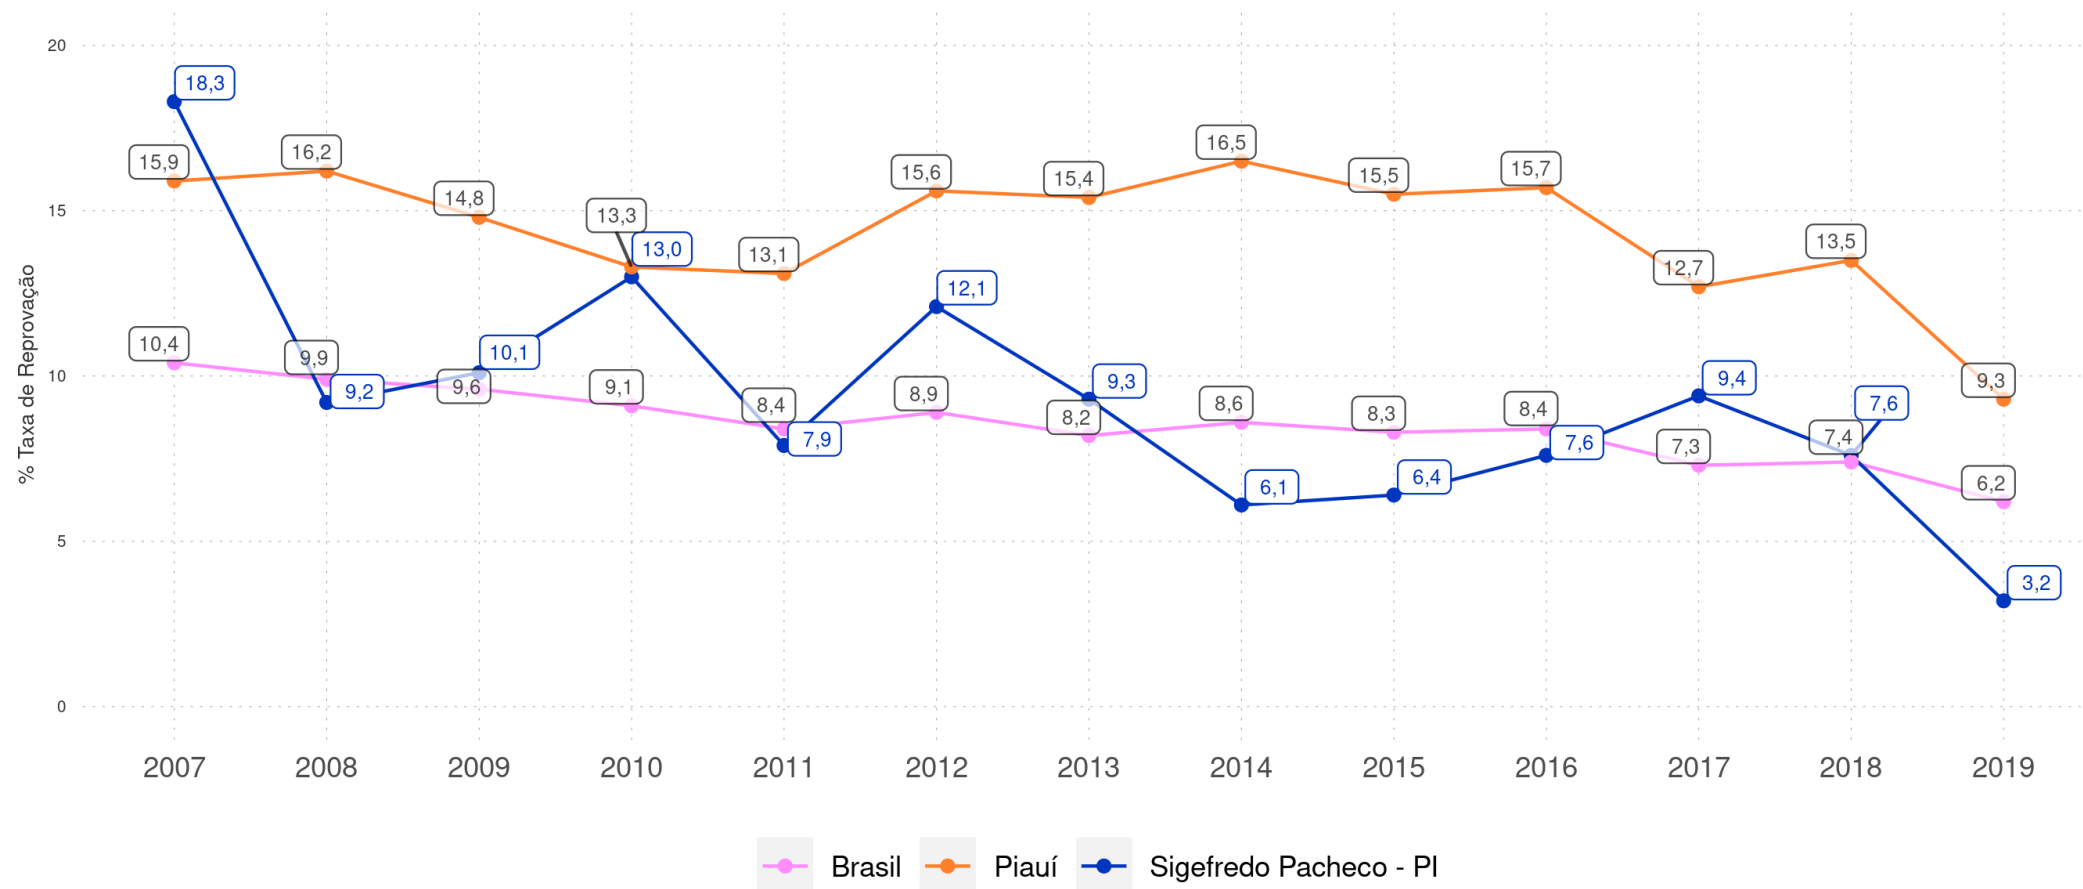

SIGEFREDO PACHECO - PI

Diagnóstico Educacional

RENDIMENTO E MOVIMENTO

Evolução da Taxa de Reprovação no 4º ano do Ensino Fundamental Regular da rede pública