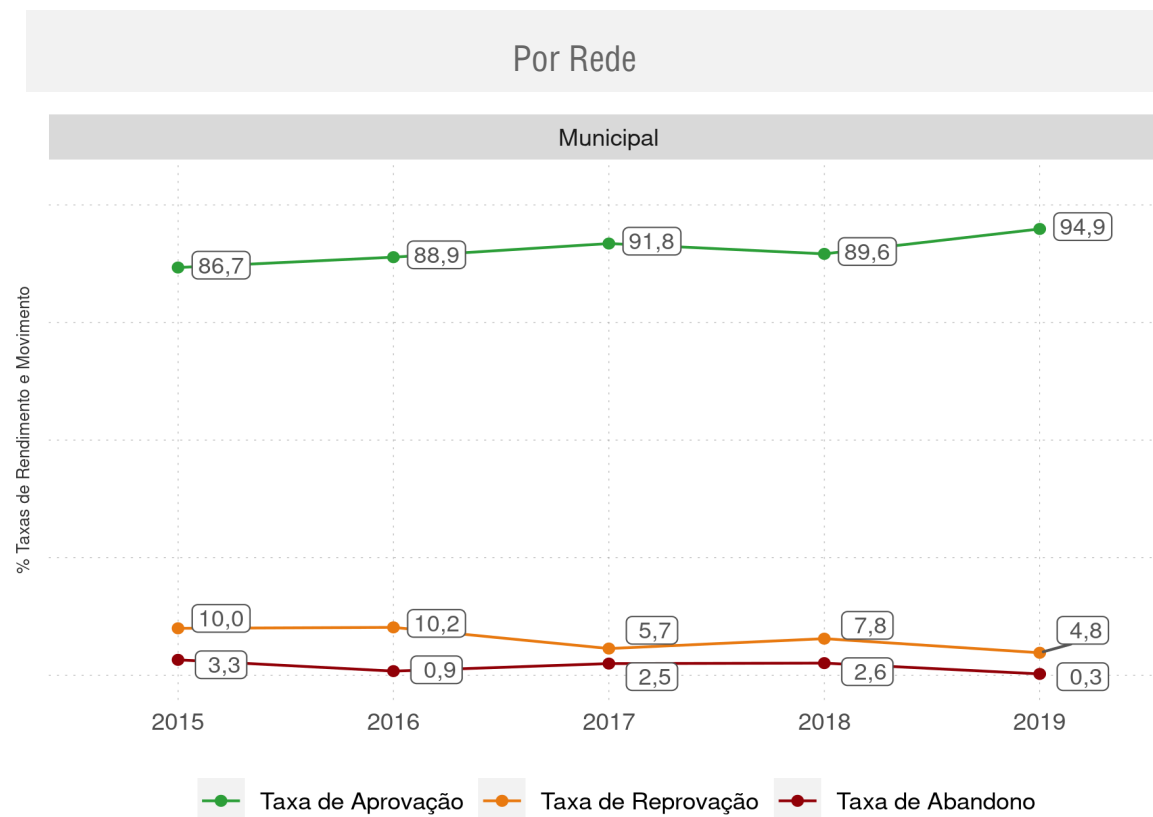

SIGEFREDO PACHECO - PI

Diagnóstico Educacional

RENDIMENTO E MOVIMENTO

Evolução das Taxas de Rendimento e Movimento no Ensino Fundamental Regular da Rede Pública