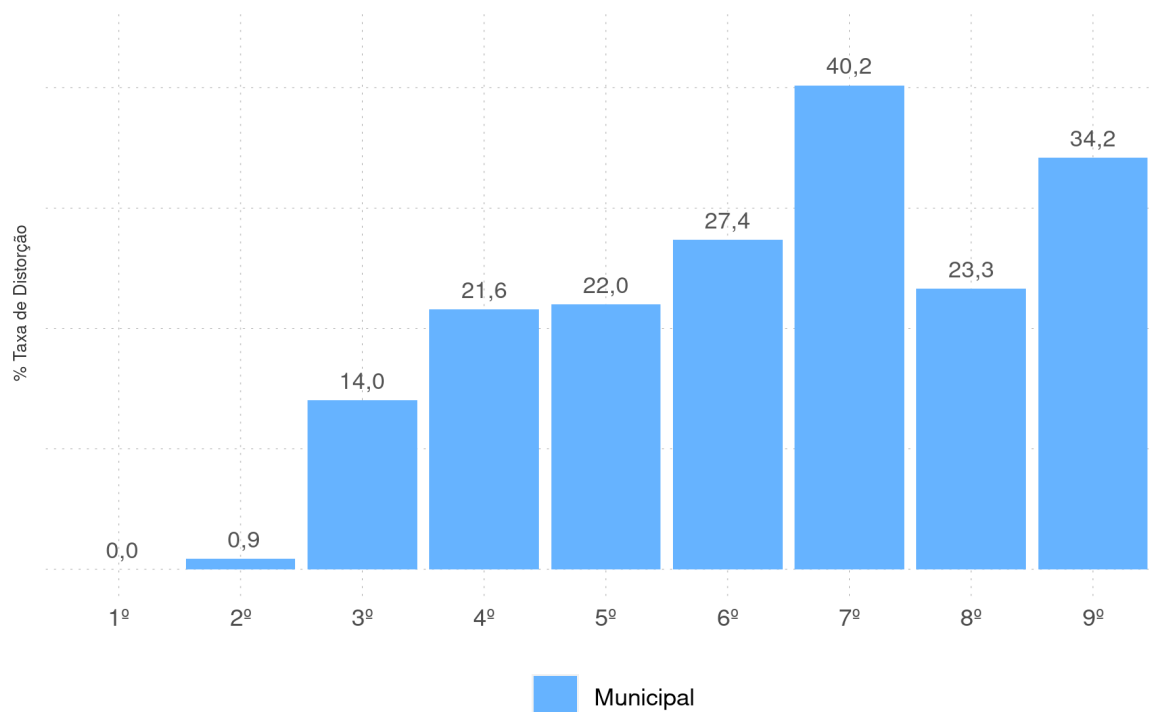

SIGEFREDO PACHECO - PI

Diagnóstico Educacional

DISTORÇÃO IDADE-SÉRIE 2020

Taxa de Distorção Idade-Série por ano do Ensino Fundamental Regular na rede pública

Por Rede