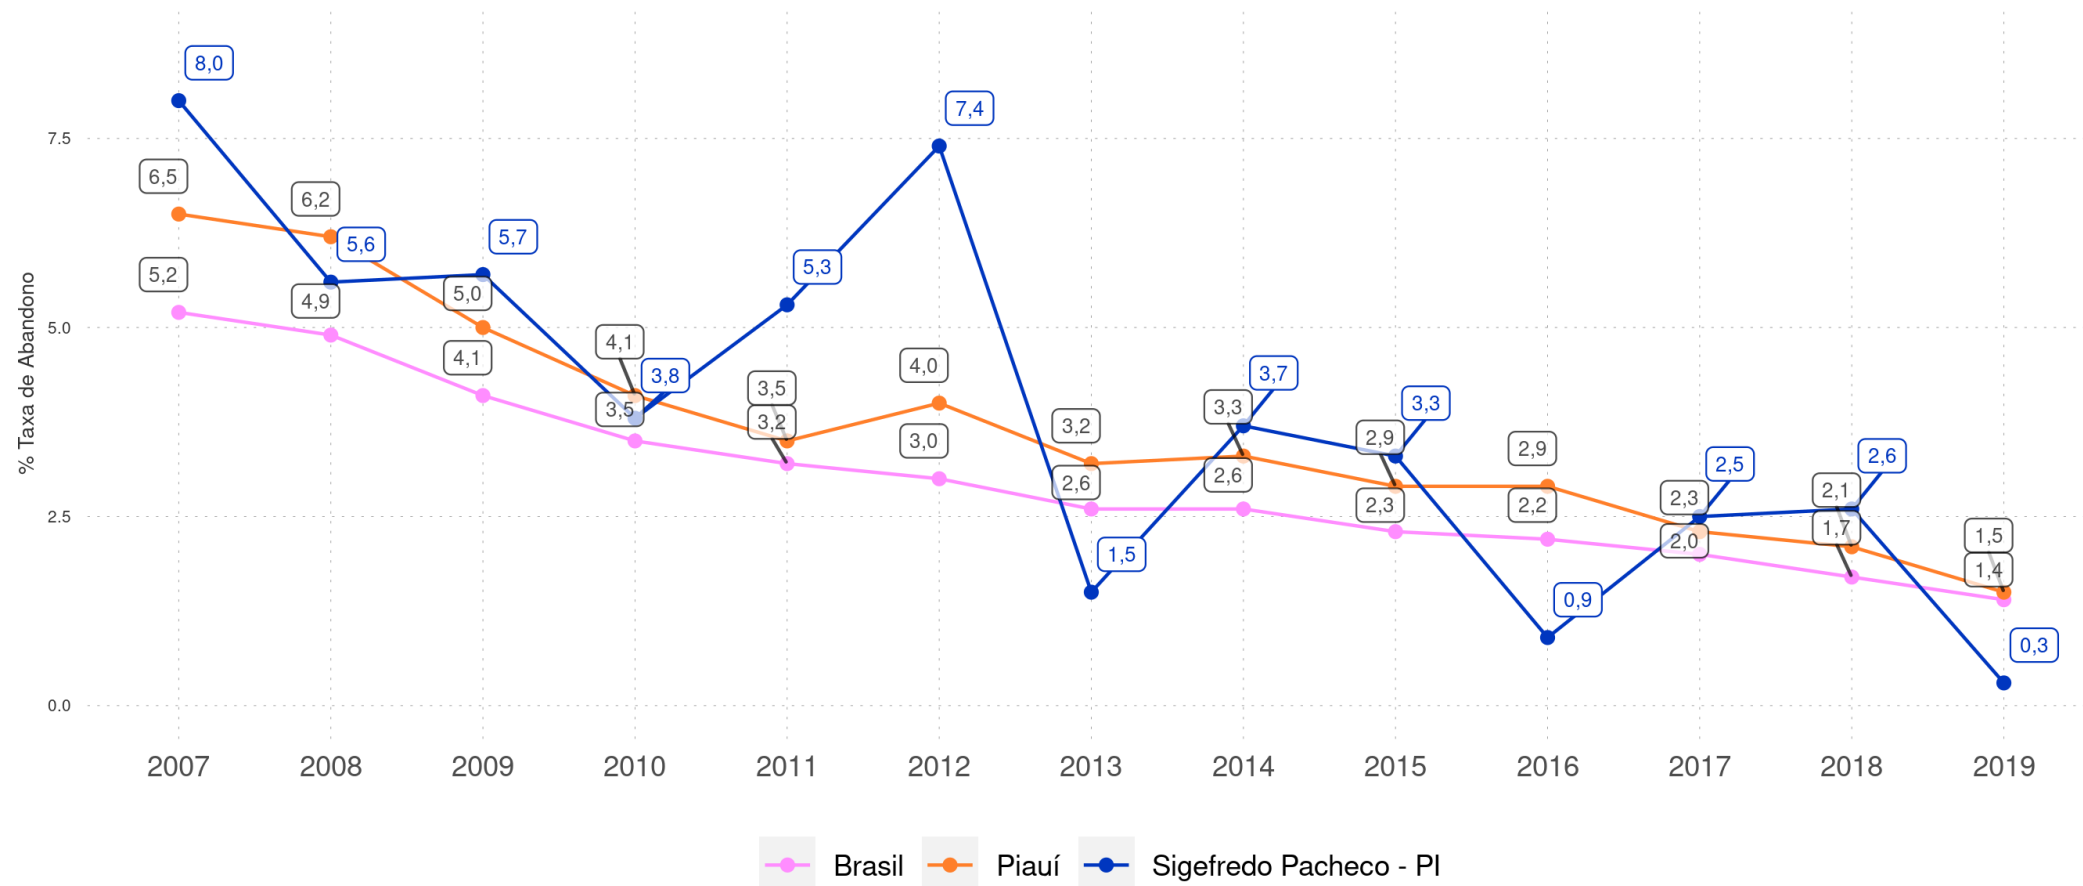

SIGEFREDO PACHECO - PI

Diagnóstico Educacional

RENDIMENTO E MOVIMENTO

Evolução da Taxa de Abandono no Ensino Fundamental Regular da rede pública

SIGEFREDO PACHECO - PI

Diagnóstico Educacional

RENDIMENTO E MOVIMENTO