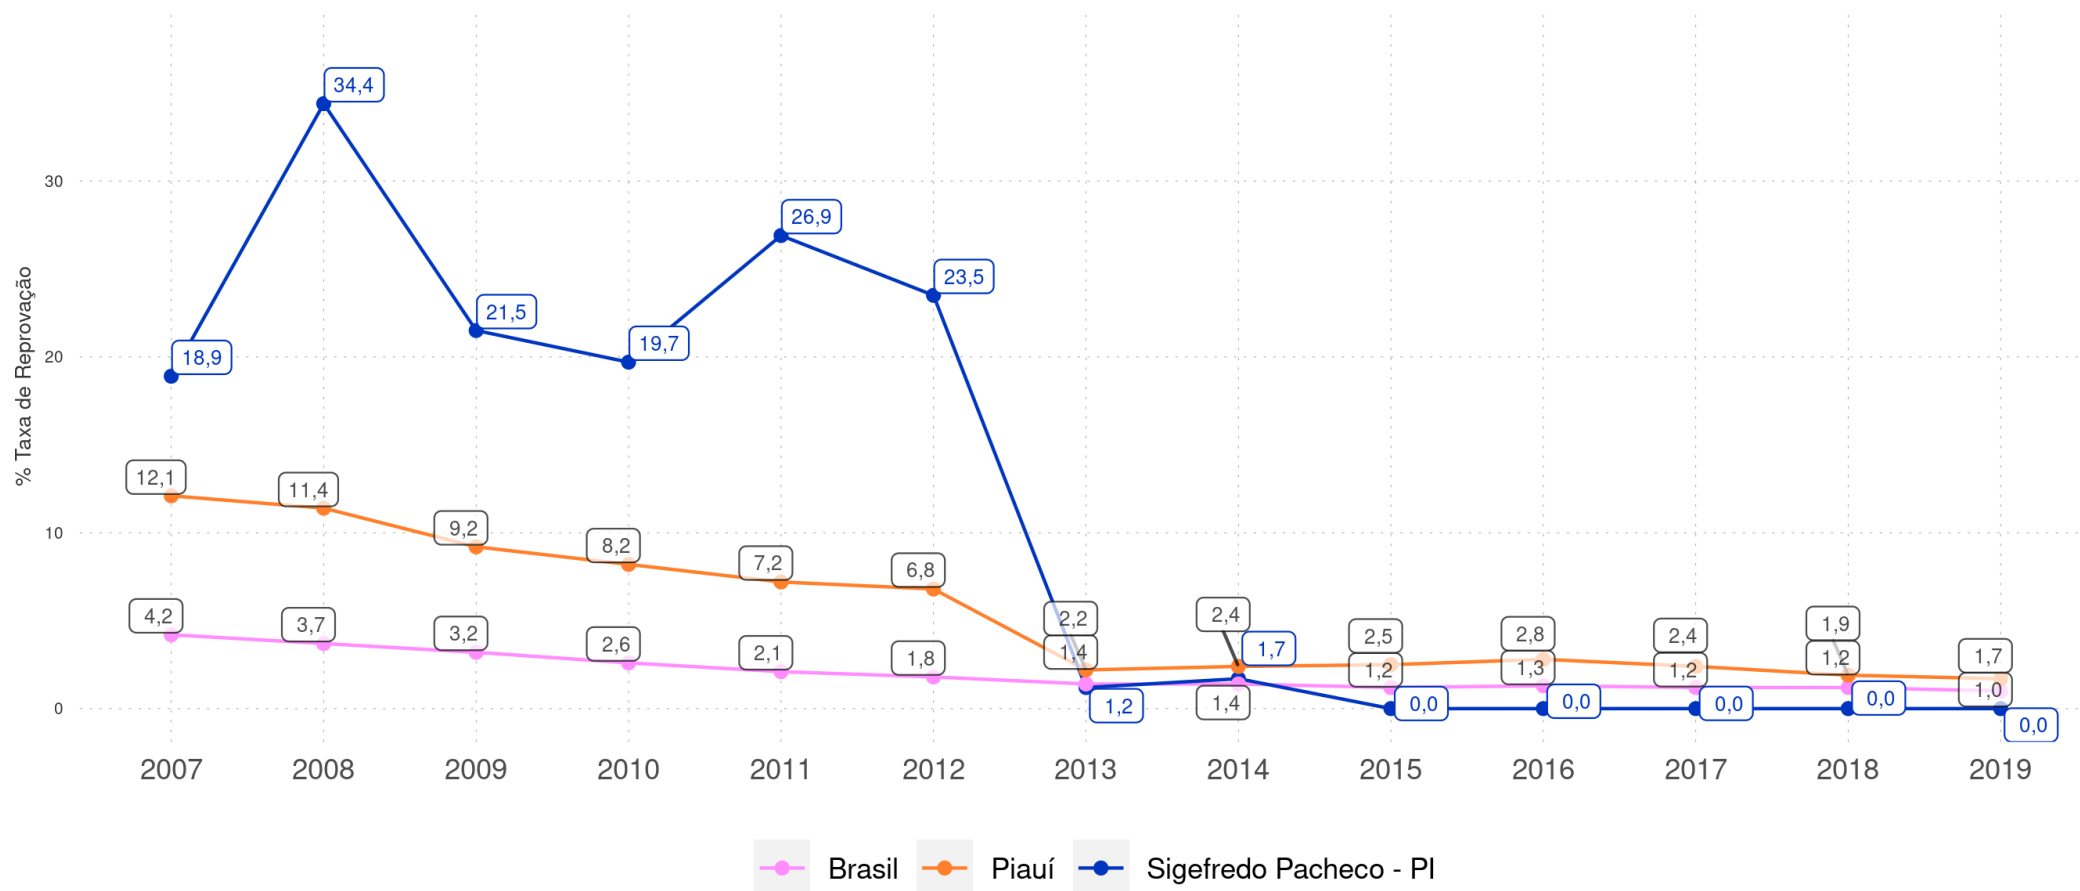

SIGEFREDO PACHECO - PI

Diagnóstico Educacional

RENDIMENTO E MOVIMENTO

Evolução da Taxa de Reprovação no 1º ano do Ensino Fundamental Regular da rede pública