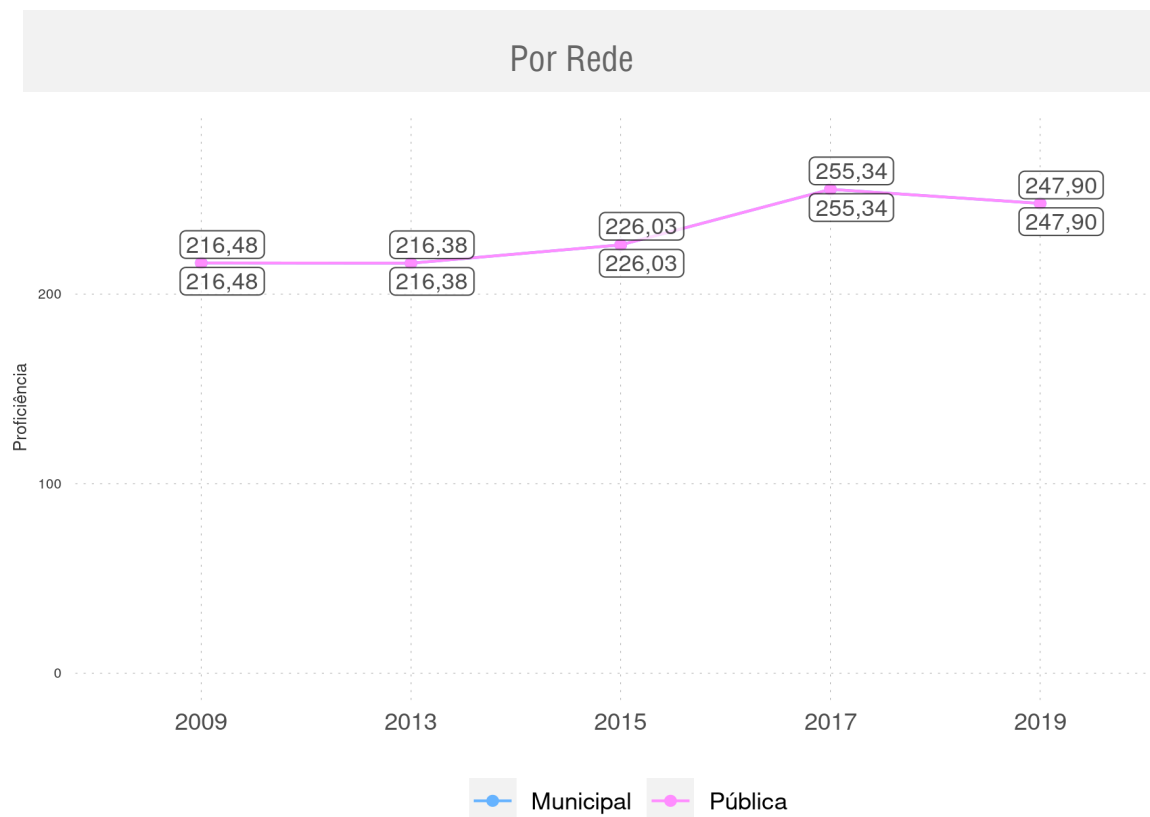

SIGEFREDO PACHECO - PI

Diagnóstico Educacional

SAEB

Evolução da proficiência do 9º ano em L. Portuguesa - Rede Pública

SIGFREDO PACHECO - PI

Diagnóstico Educacional

SAEB

Evolução da proficiência do 9º ano em L. Portuguesa - Rede Pública