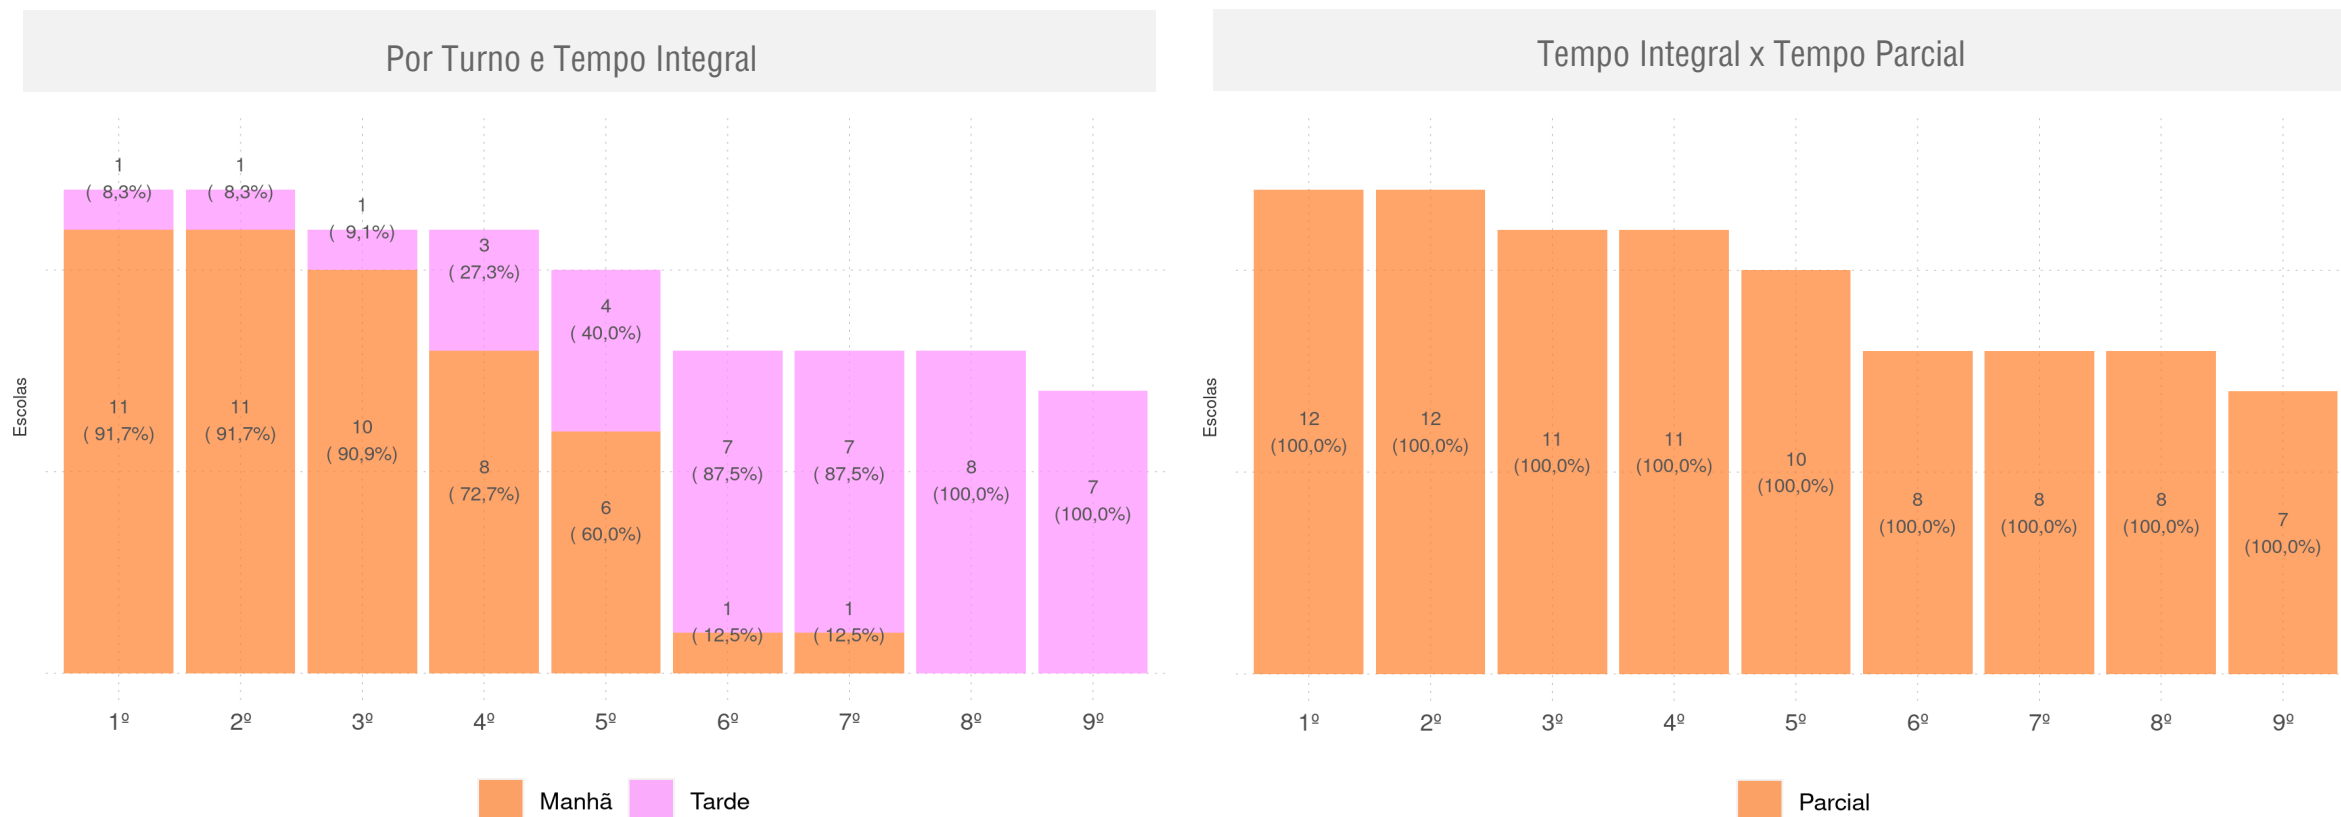

SIGEFREDO PACHECO - PI

Diagnóstico Educacional

ESCOLAS 2020

Número de escolas por ano de oferta no Ensino Fundamental Regular da rede pública