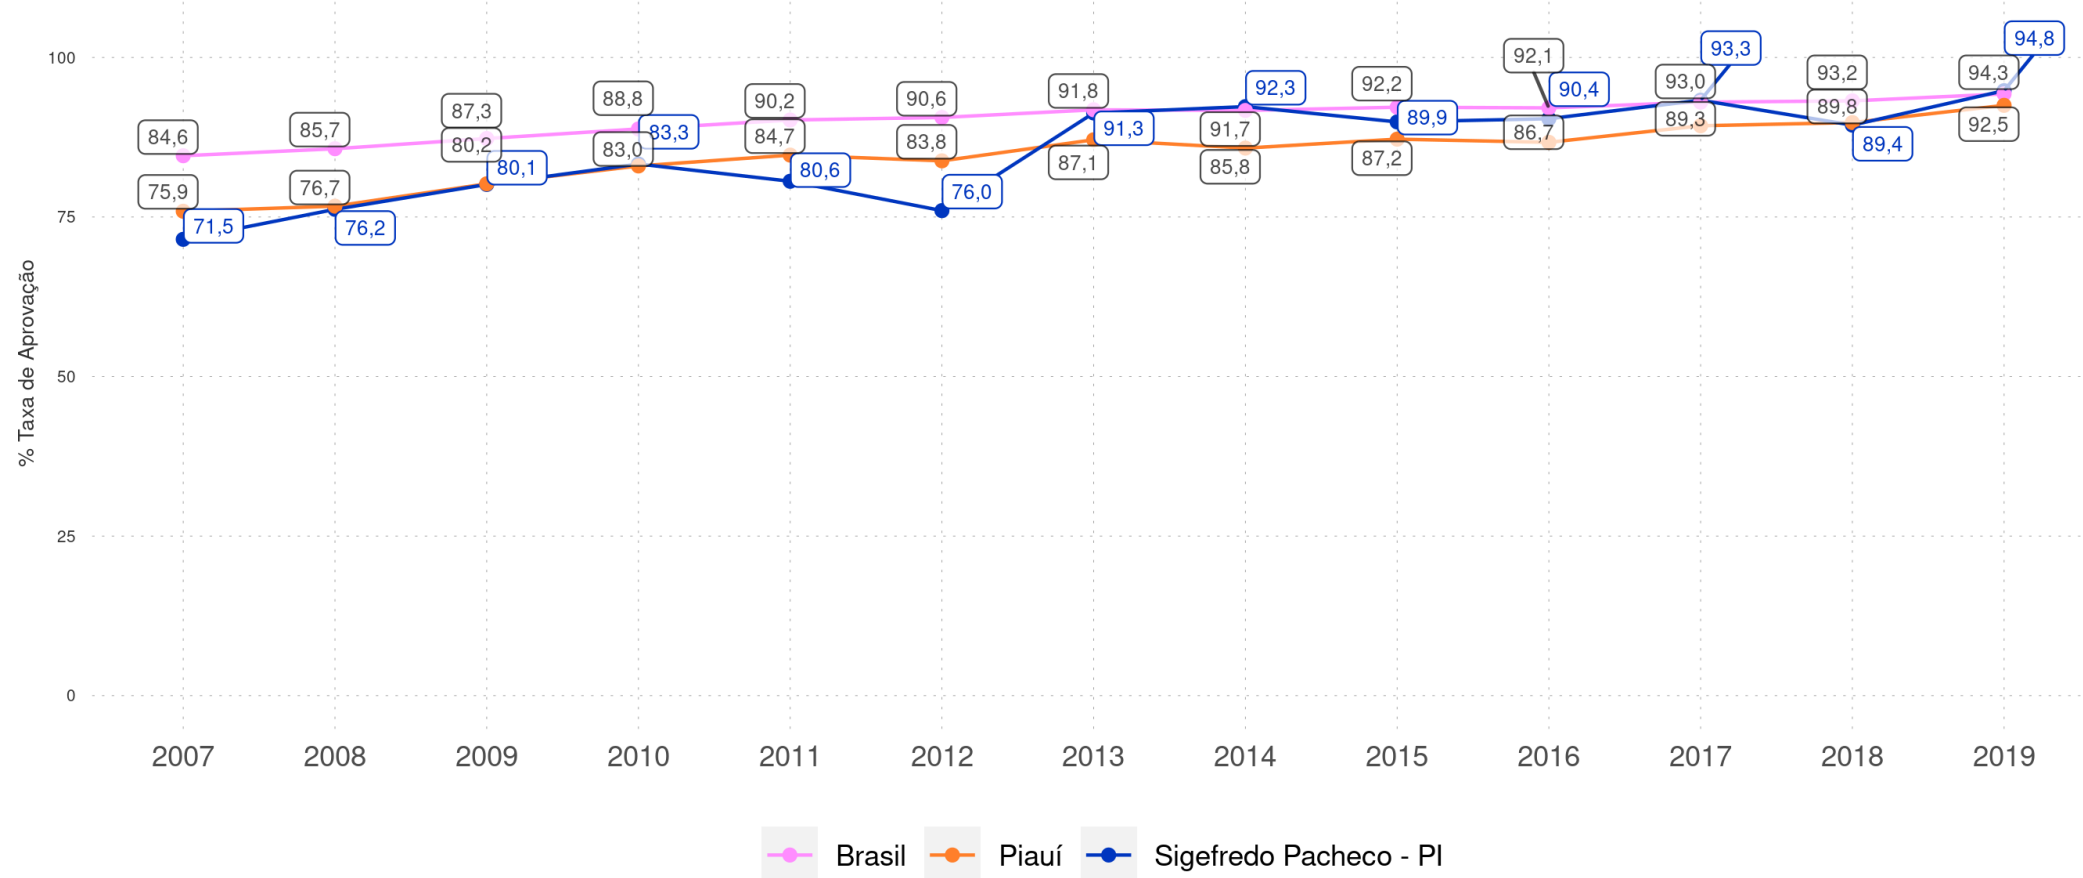

SIGEFREDO PACHECO - PI

Diagnóstico Educacional

RENDIMENTO E MOVIMENTO

Evolução da Taxa de Aprovação no 1º ano do Ensino Fundamental Regular da rede pública

SIGEFREDO PACHECO - PI

Diagnóstico Educacional

RENDIMENTO E MOVIMENTO