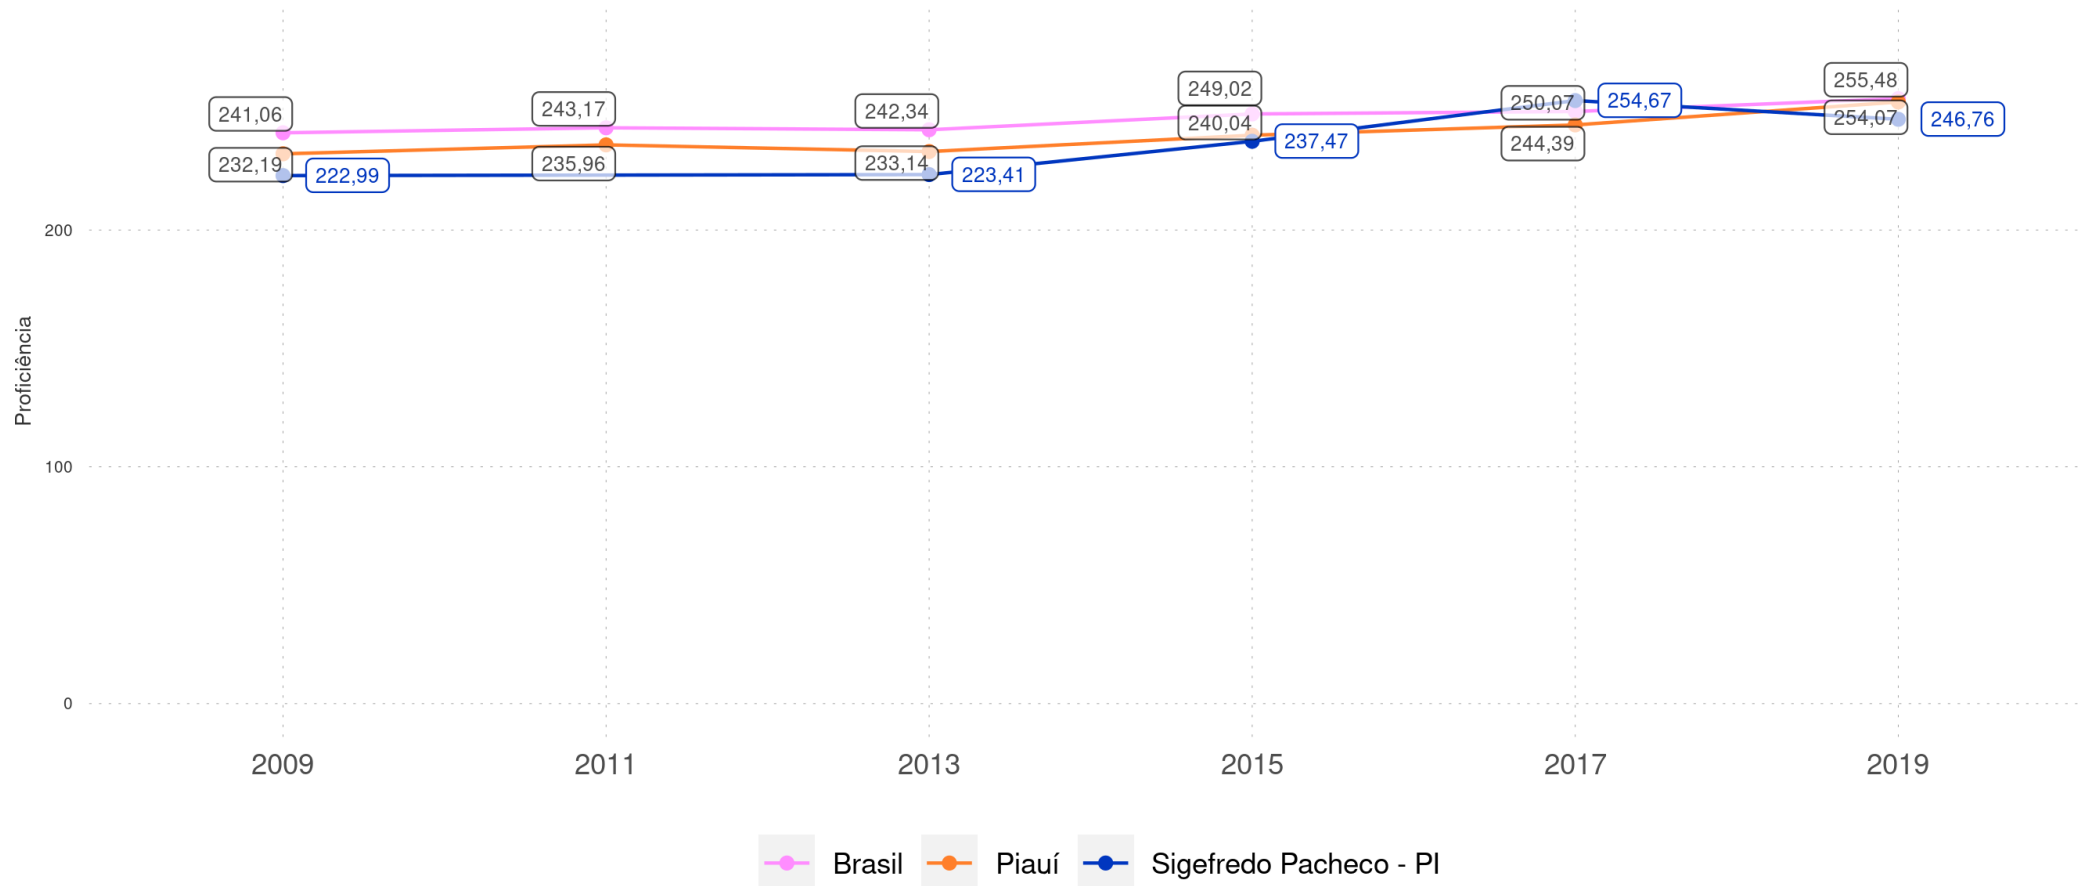

SAEB 2019

Distribuição percentual dos alunos do 5º ano por Padrão de Proficiência em Matemática e por Rede

SIGEFREDO PACHECO - PI

Diagnóstico Educacional

SAEB 2019

Distribuição percentual dos alunos do 5º ano por Padrão de Proficiência em Matemática e por Localização - Rede Pública

SIGEFREDO PACHECO - PI

Diagnóstico Educacional

SAEB

Evolução da proficiência do 9º ano em Matemática - Rede Pública

SIGEFREDO PACHECO - PI

Diagnóstico Educacional

SAEB

Evolução da proficiência do 9º ano em Matemática - Rede Pública