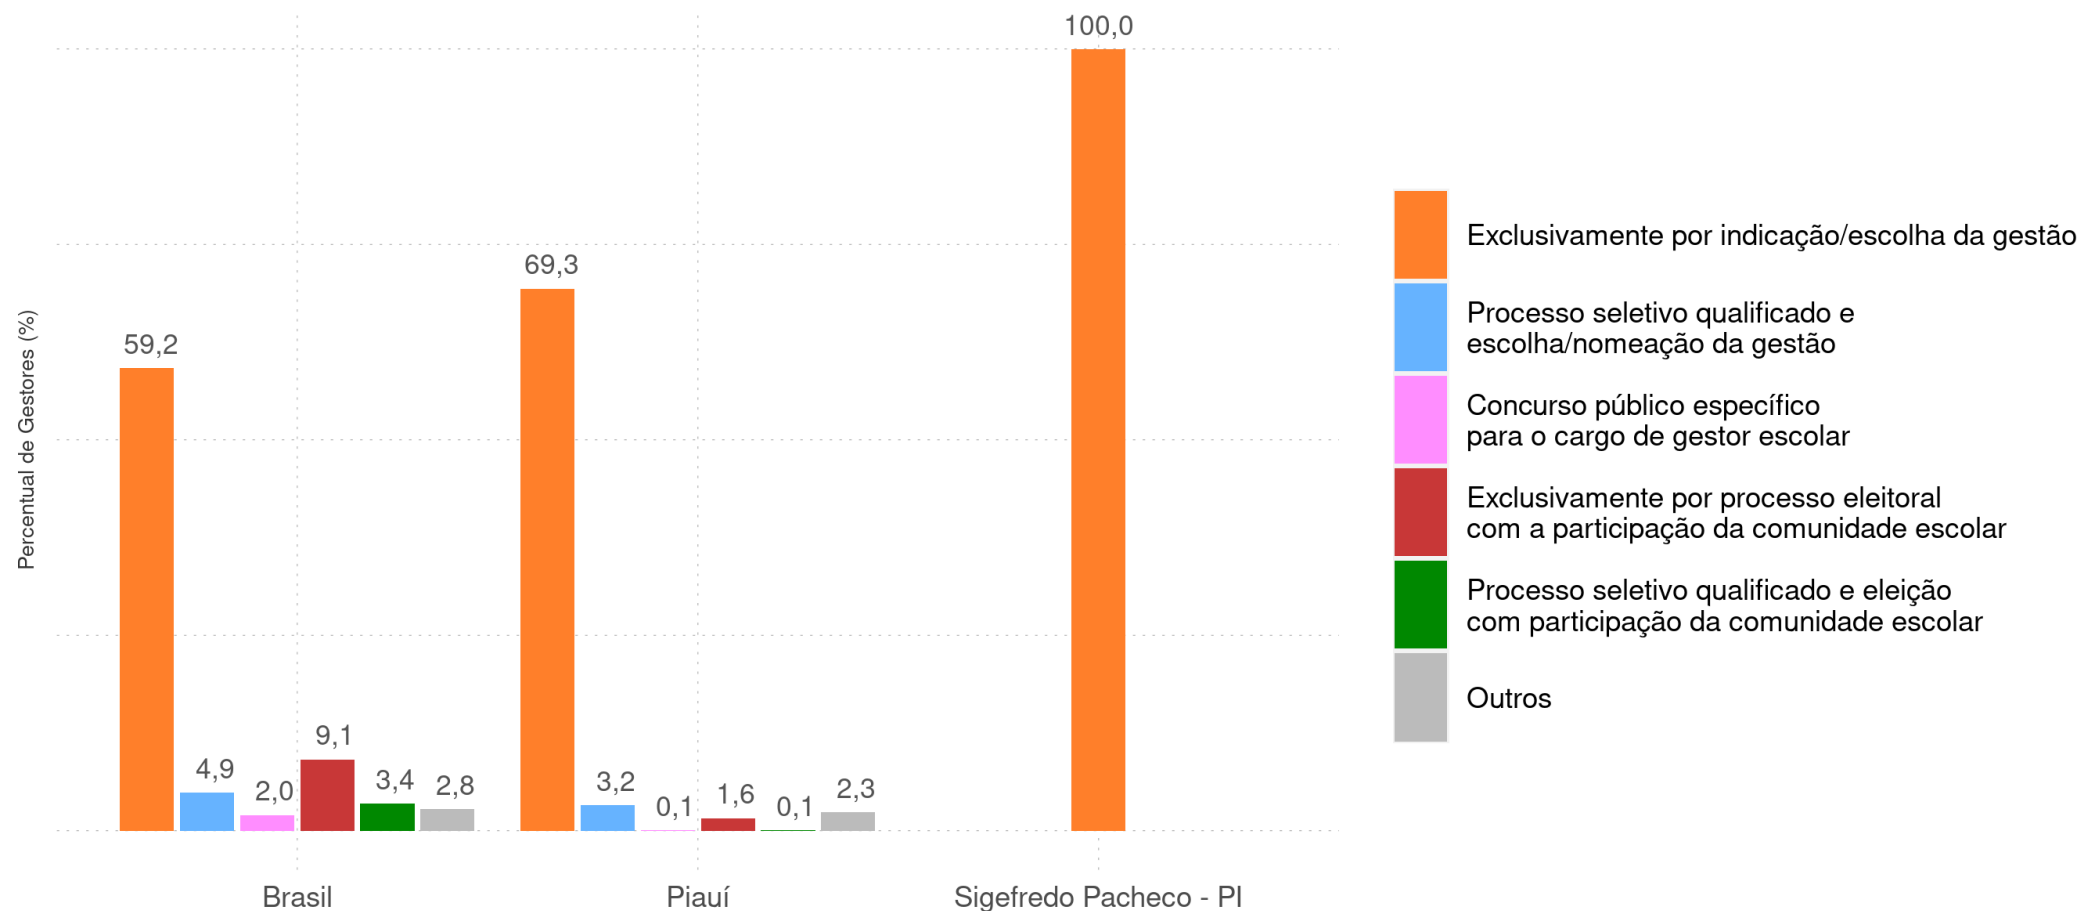

SIGEFREDO PACHECO - PI

Diagnóstico Educacional

GESTORES 2020

Percentual de gestores em escolas com Ed. Infantil e Ens. Fundamental, da rede pública rural, por tipo de acesso ao cargo