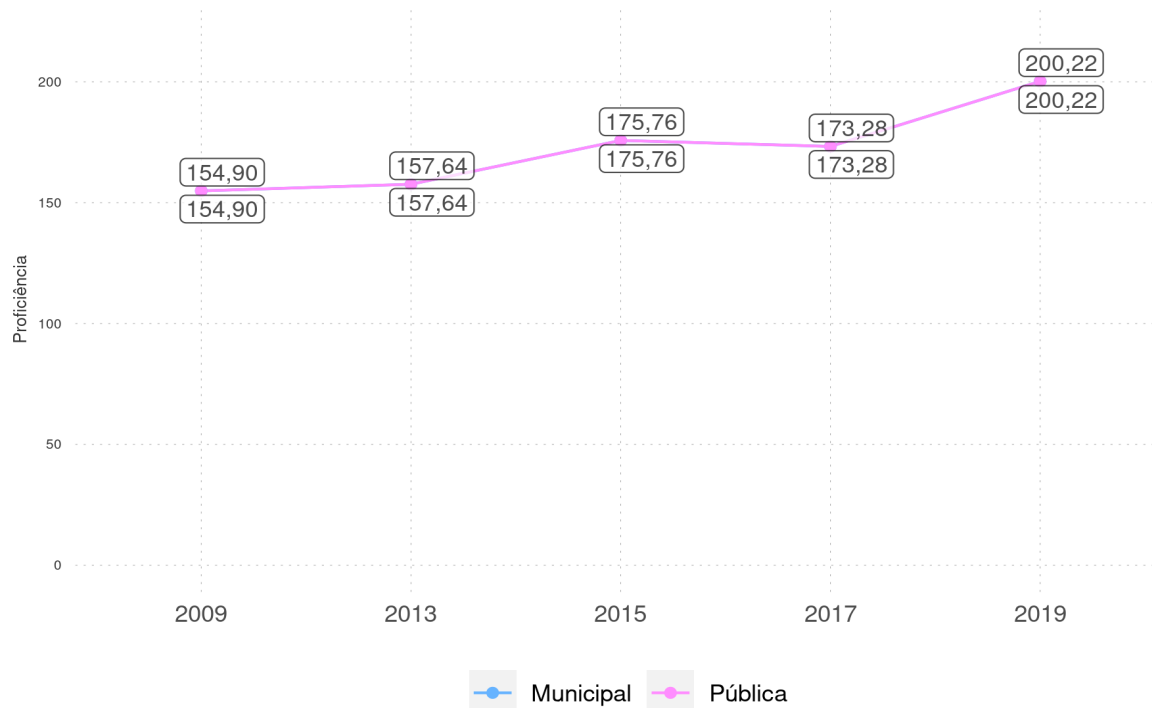

Evolução da proficiência do 5º ano em L. Portuguesa - Rede Pública

SIGFREDO PACHECO - PI

Diagnóstico Educacional

SAEB

Evolução da proficiência do 5º ano em L. Portuguesa - Rede Pública

Por Rede

Por Localização