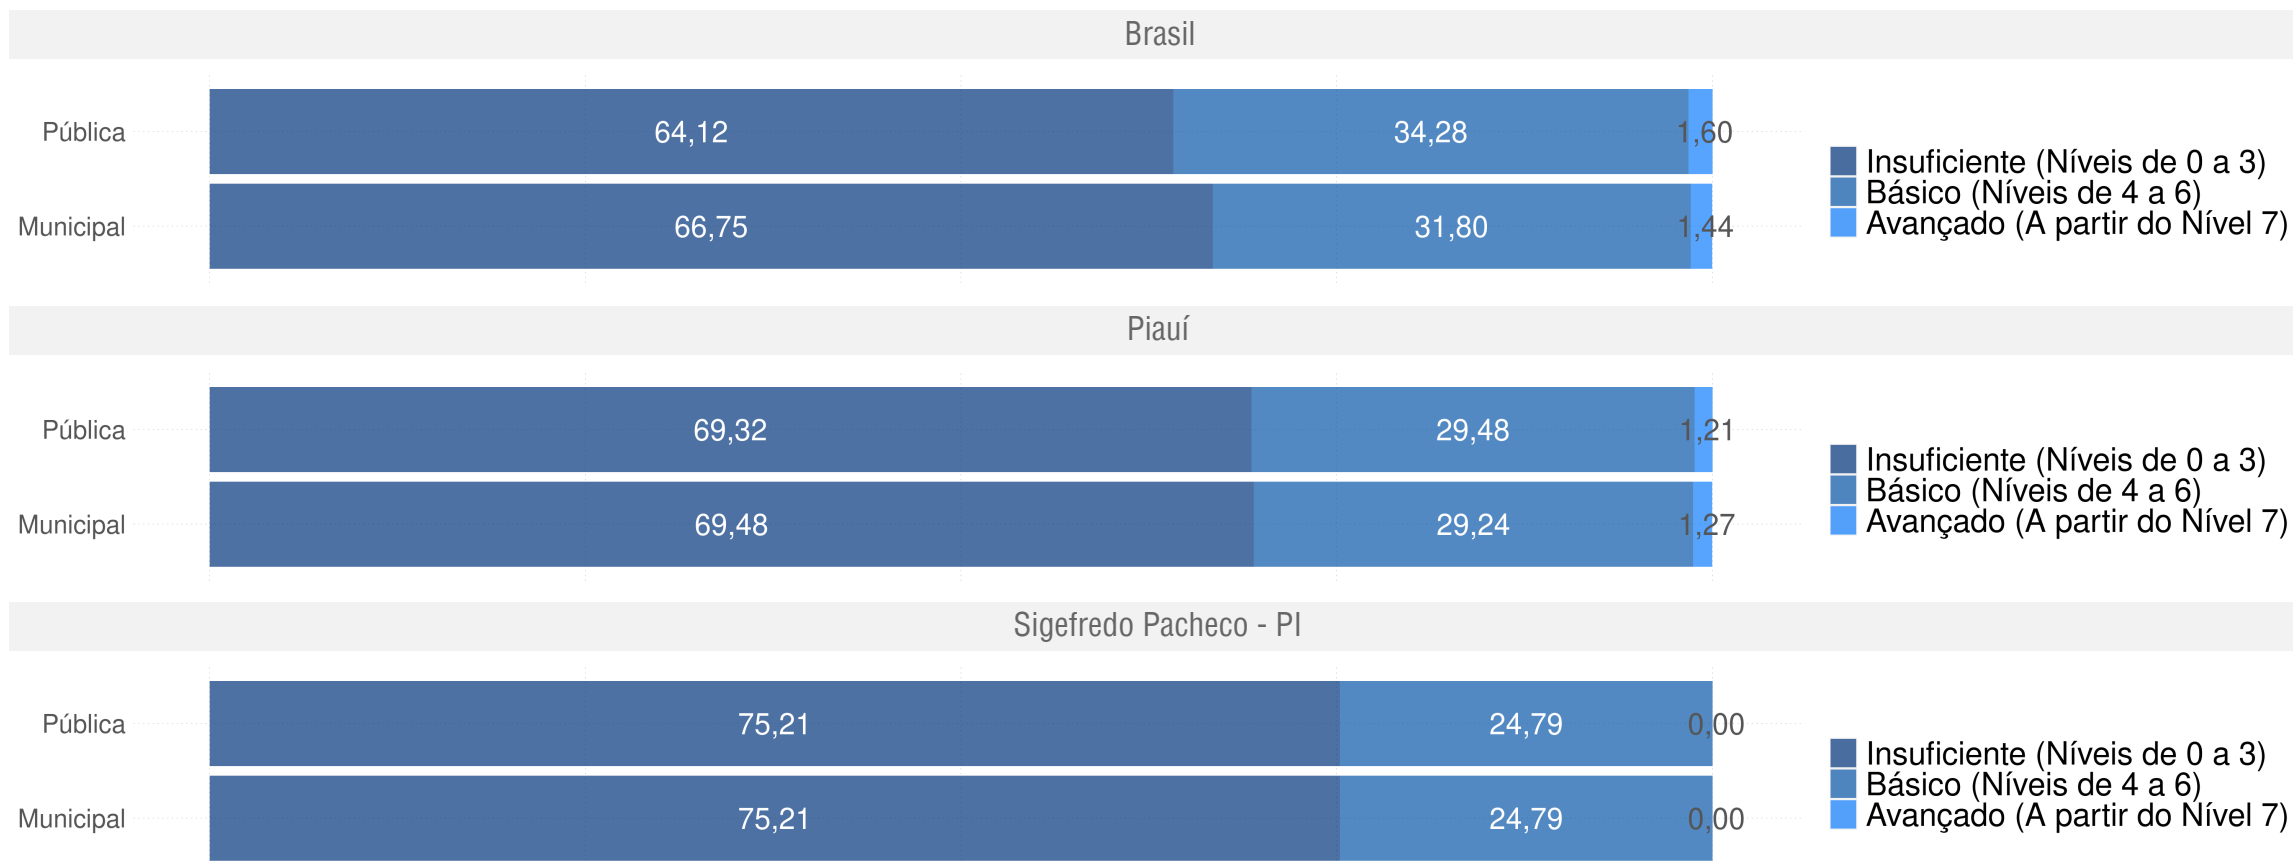

SIGEFREDO PACHECO - PI

Diagnóstico Educacional

SAEB

Evolução da proficiência do 9º ano em L. Portuguesa - Rede Pública

SIGFREDO PACHECO - PI

Diagnóstico Educacional

SAEB

Evolução da proficiência do 9º ano em L. Portuguesa - Rede Pública

SIGEFREDO PACHECO - PI

Diagnóstico Educacional

SAEB

Distribuição percentual dos alunos do 9º ano por Padrão de Proficiência em L. Portuguesa - Comparativo 2017 x 2019 - Rede Pública

SIGEFREDO PACHECO - PI

Diagnóstico Educacional

SAEB 2019

Distribuição percentual dos alunos do 9º ano por Padrão de Proficiência em L. Portuguesa e por Rede

SIGEFREDO PACHECO - PI

Diagnóstico Educacional

SAEB 2019

Distribuição percentual dos alunos do 9º ano por Padrão de Proficiência em L. Portuguesa e por Localização - Rede Pública