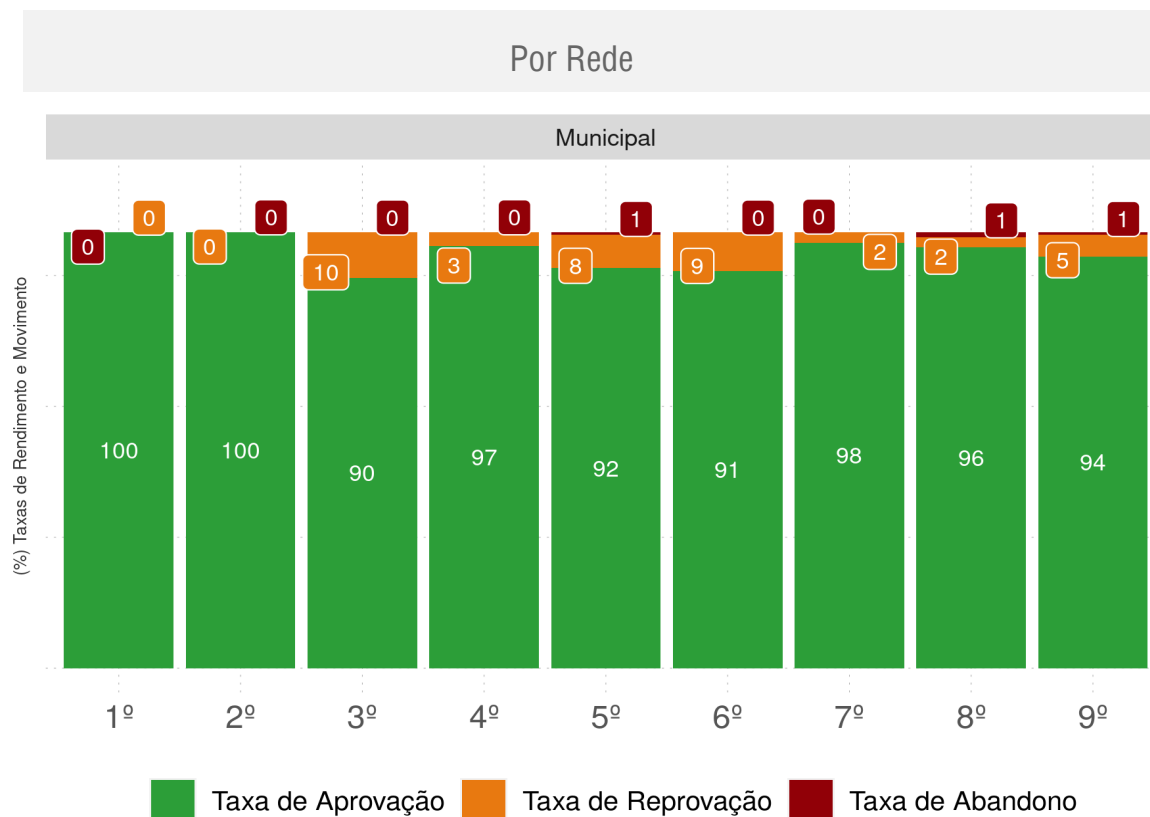

RENDIMENTO E MOVIMENTO 2019

Taxas de Rendimento e Movimento por Ano do Ensino Fundamental Regular na Rede Pública