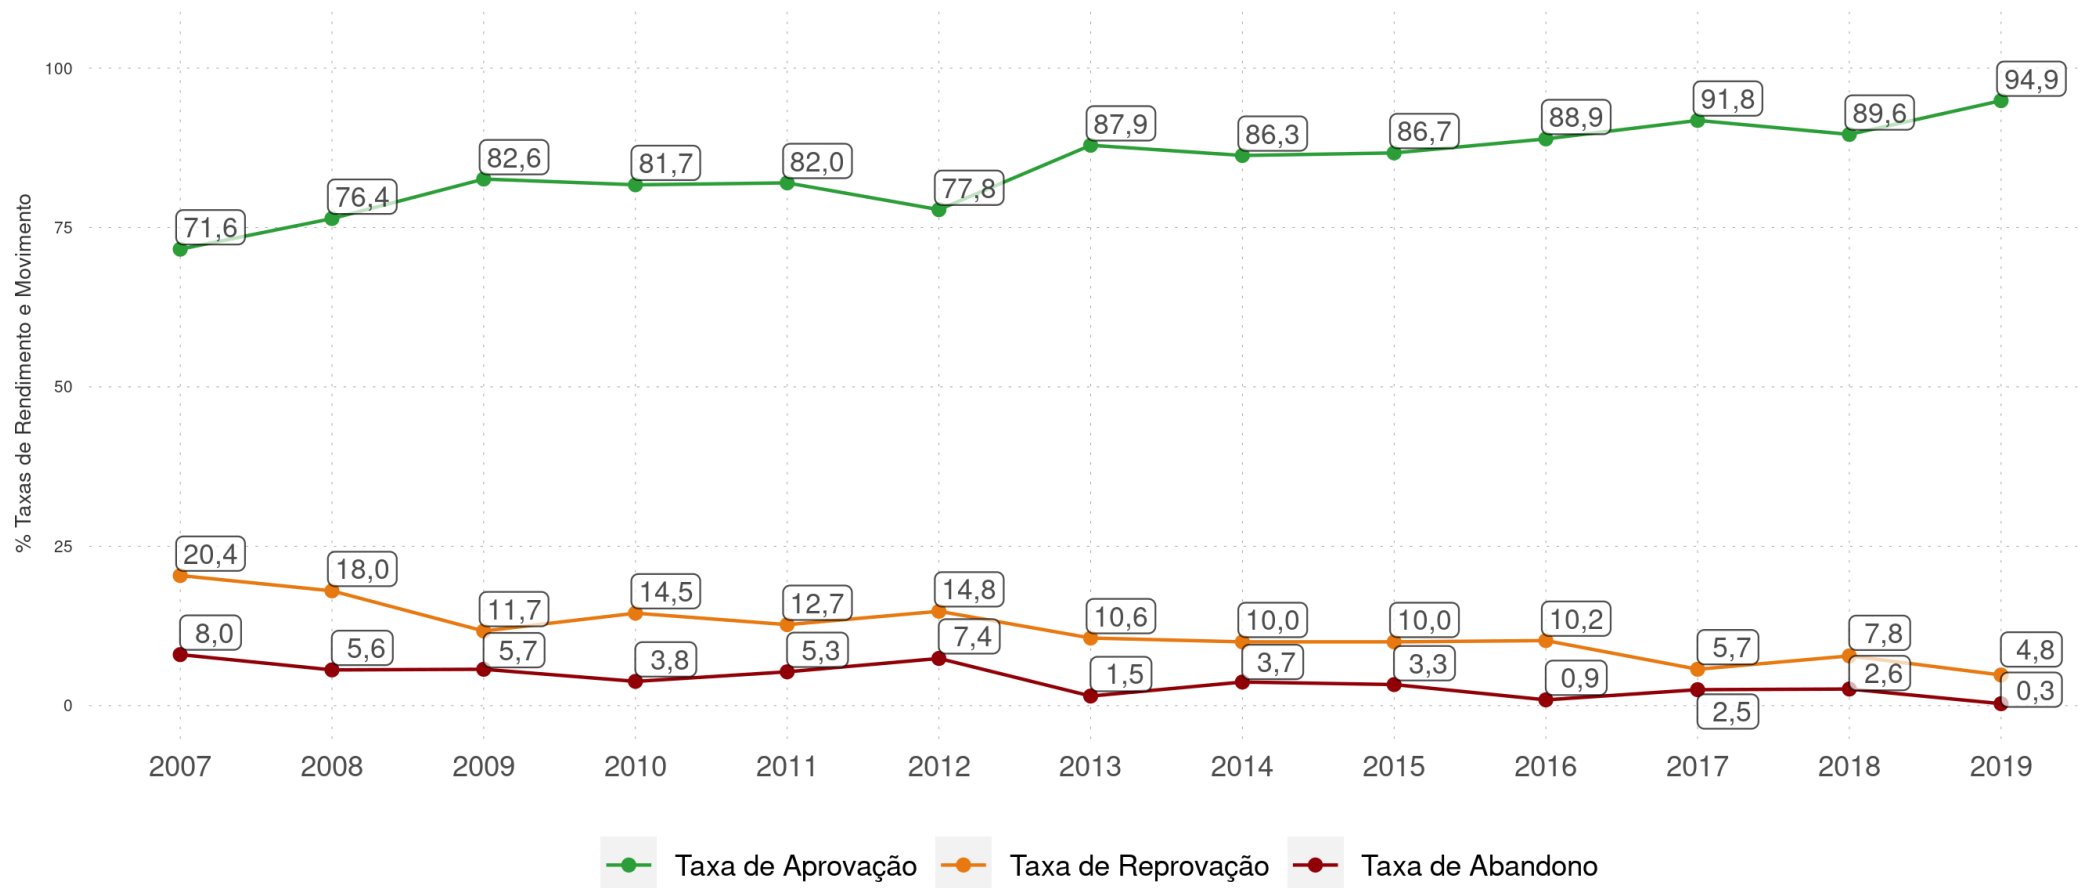

SIGEFREDO PACHECO - PI

Diagnóstico Educacional

RENDIMENTO E MOVIMENTO

Evolução das Taxas de Rendimento e Movimento no Ensino Fundamental Regular da rede pública