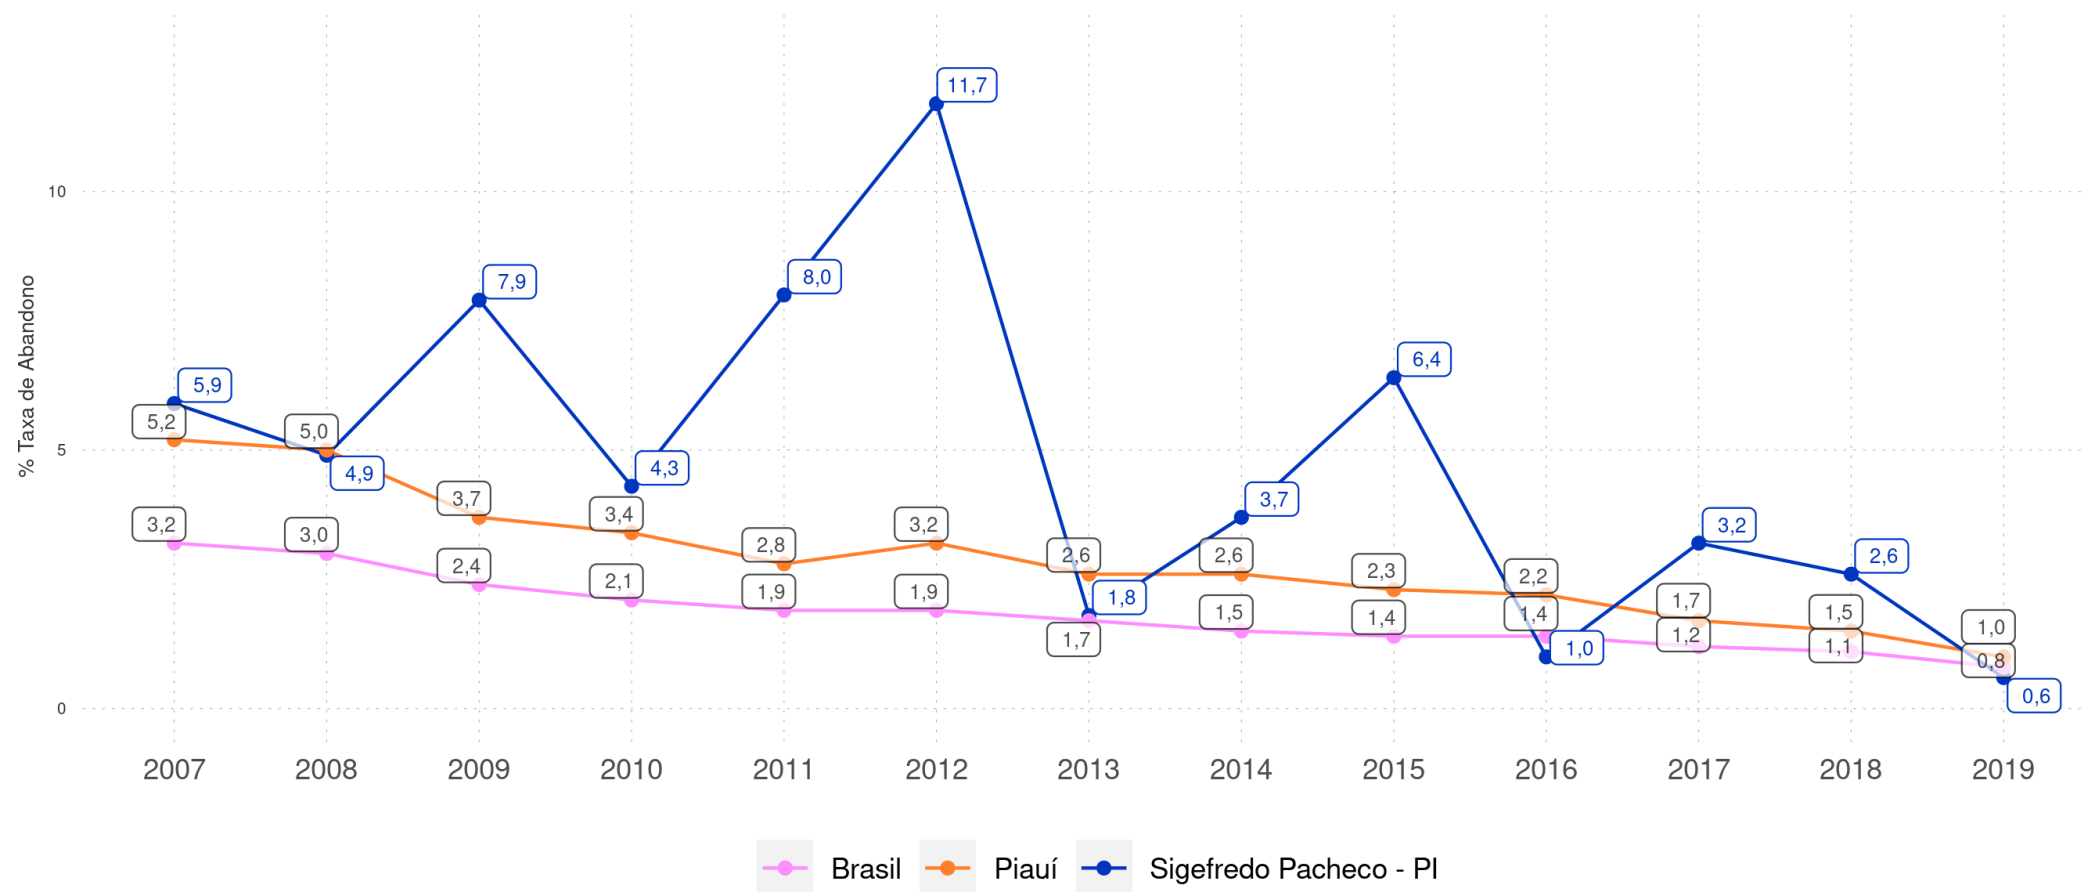

SIGEFREDO PACHECO - PI

Diagnóstico Educacional

RENDIMENTO E MOVIMENTO

Evolução da Taxa de Abandono no 5º ano do Ensino Fundamental Regular da rede pública

SIGEFREDO PACHECO - PI

Diagnóstico Educacional

RENDIMENTO E MOVIMENTO