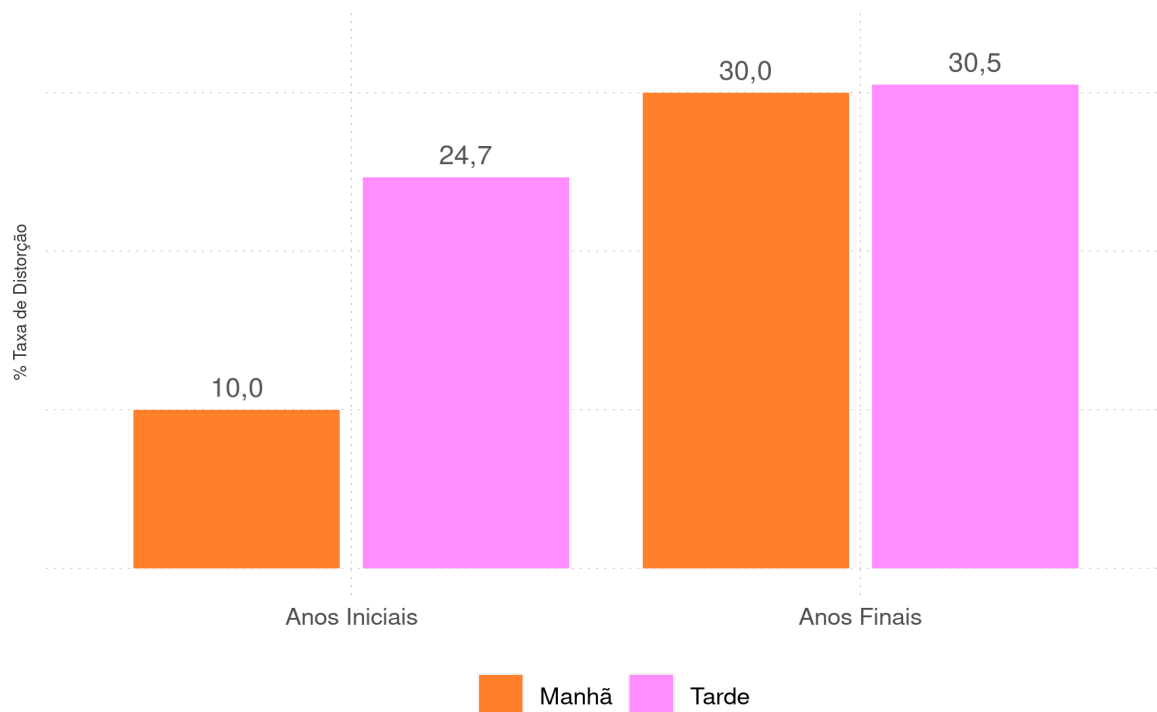

SIGEFREDO PACHECO - PI

Diagnóstico Educacional

DISTORÇÃO IDADE-SÉRIE 2020

Taxa de Distorção Idade-Série por fase e ano do Ensino Fundamental Regular na rede pública

Por Turno e Tempo Integral