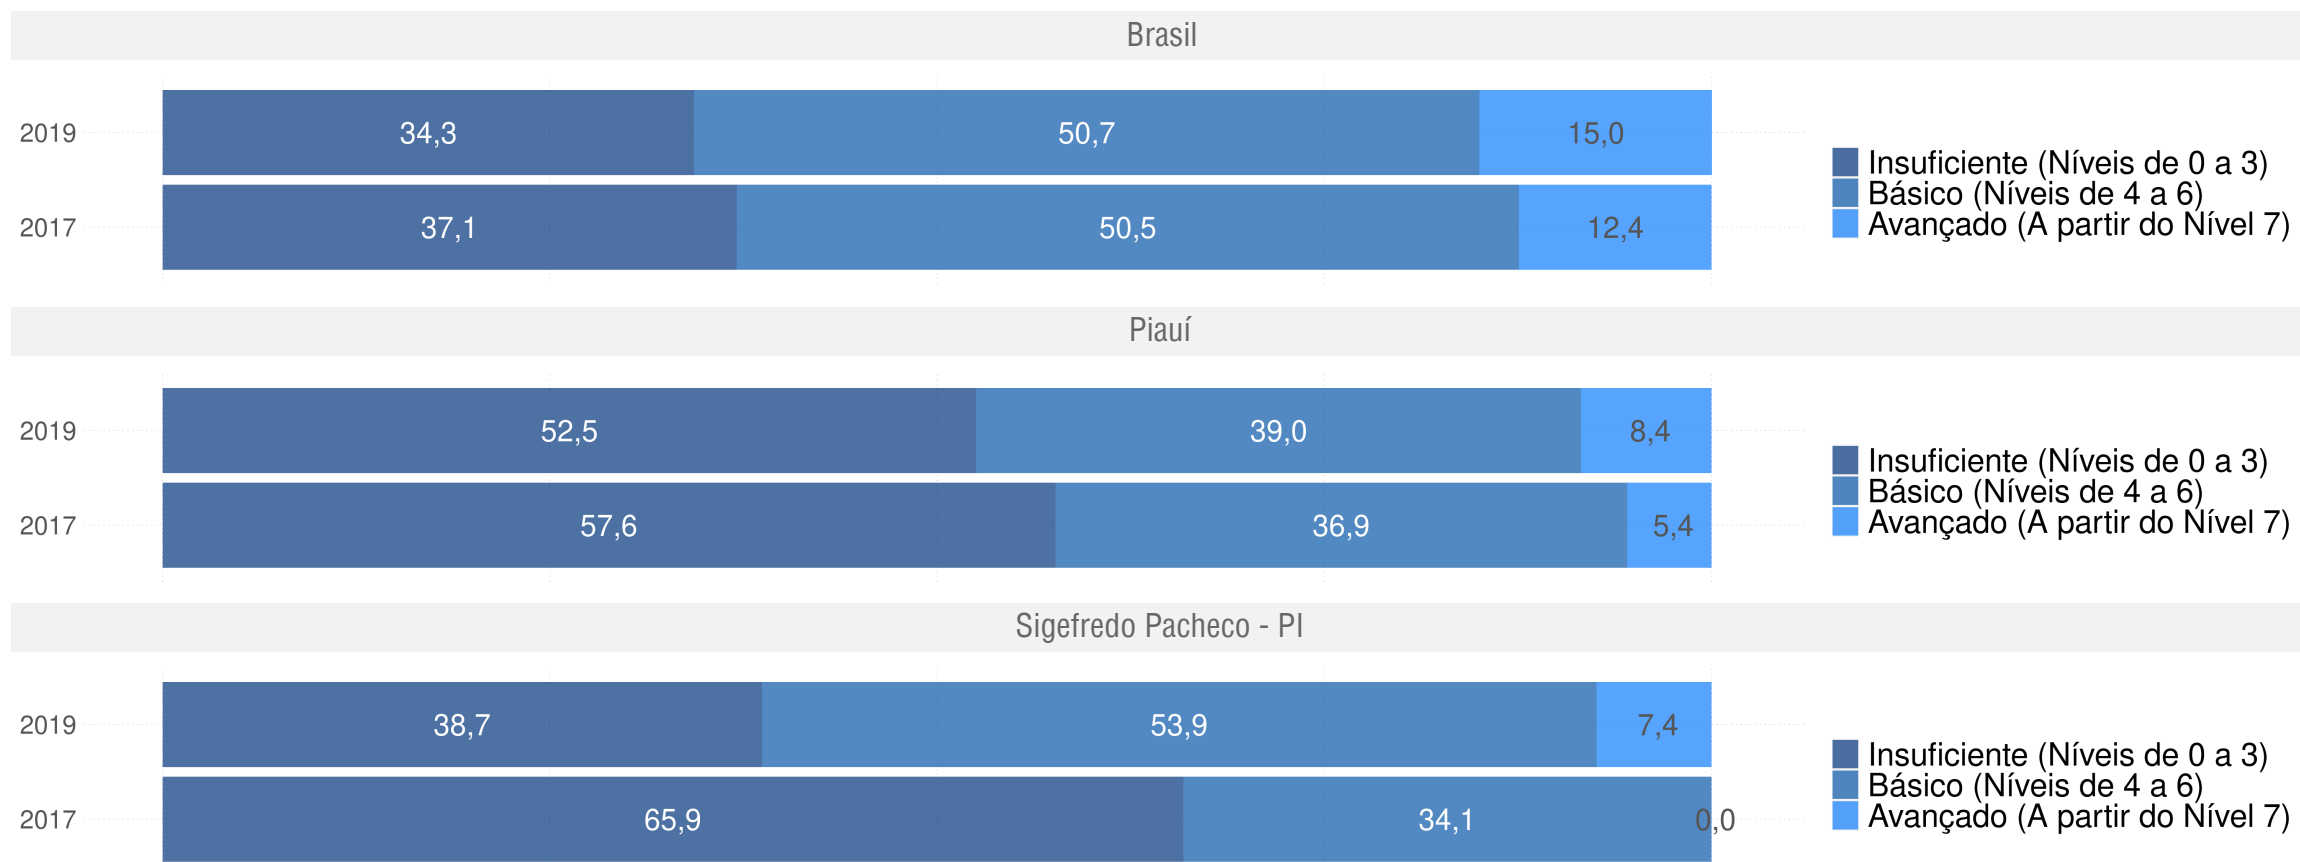

Diagnóstico Educacional

SAEB 2019

Distribuição percentual dos alunos do 9º ano por Padrão de Proficiência em L. Portuguesa e por Rede

SIGEFREDO PACHECO - PI

Diagnóstico Educacional

SAEB 2019

Distribuição percentual dos alunos do 9º ano por Padrão de Proficiência em L. Portuguesa e por Localização - Rede Pública

SIGEFREDO PACHECO - PI

Diagnóstico Educacional

SAEB

Evolução da proficiência do 5º ano em Matemática - Rede Pública

SIGFREDO PACHECO - PI

Diagnóstico Educacional

SAEB

Evolução da proficiência do 5º ano em Matemática - Rede Pública

SIGEFREDO PACHECO - PI

Diagnóstico Educacional

SAEB

Distribuição percentual dos alunos do 5º ano por Padrão de Proficiência em Matemática - Comparativo 2017 x 2019 - Rede Pública

SIGEFREDO PACHECO - PI

Diagnóstico Educacional