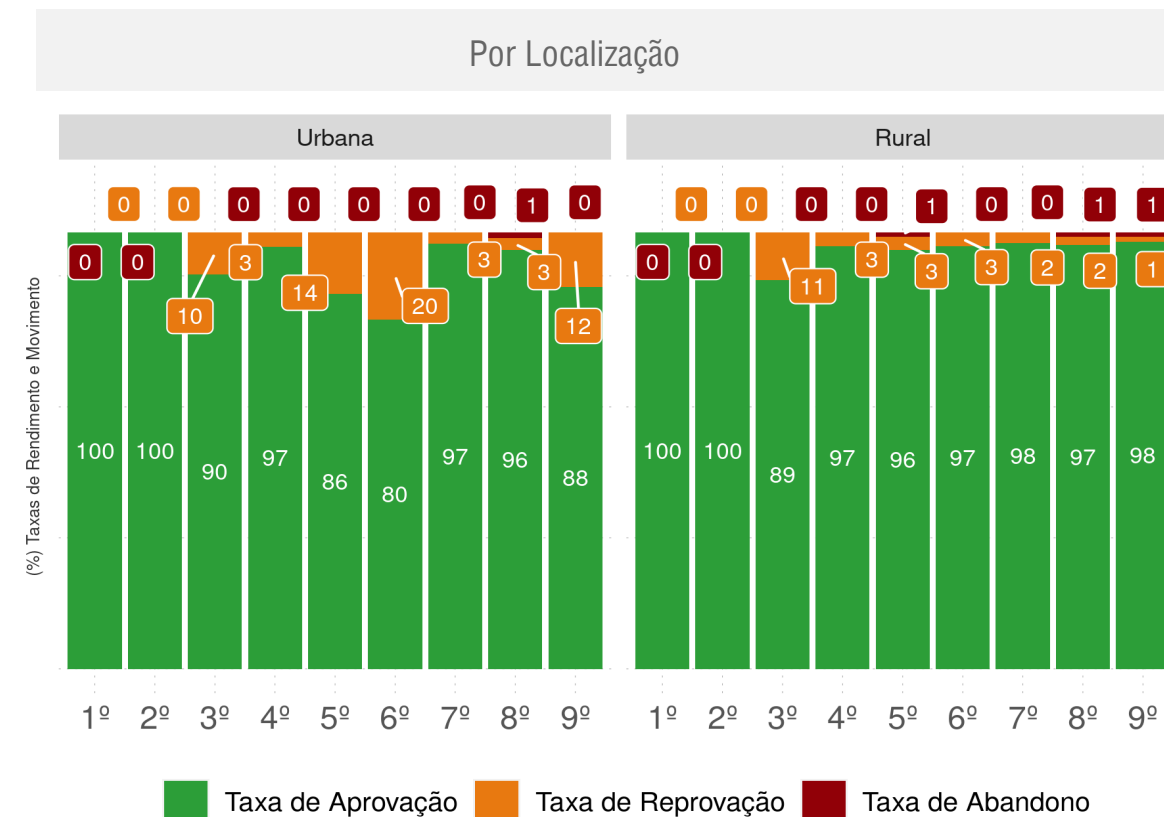

RENDIMENTO E MOVIMENTO 2019

Taxas de Rendimento e Movimento por Ano do Ensino Fundamental Regular na Rede Pública