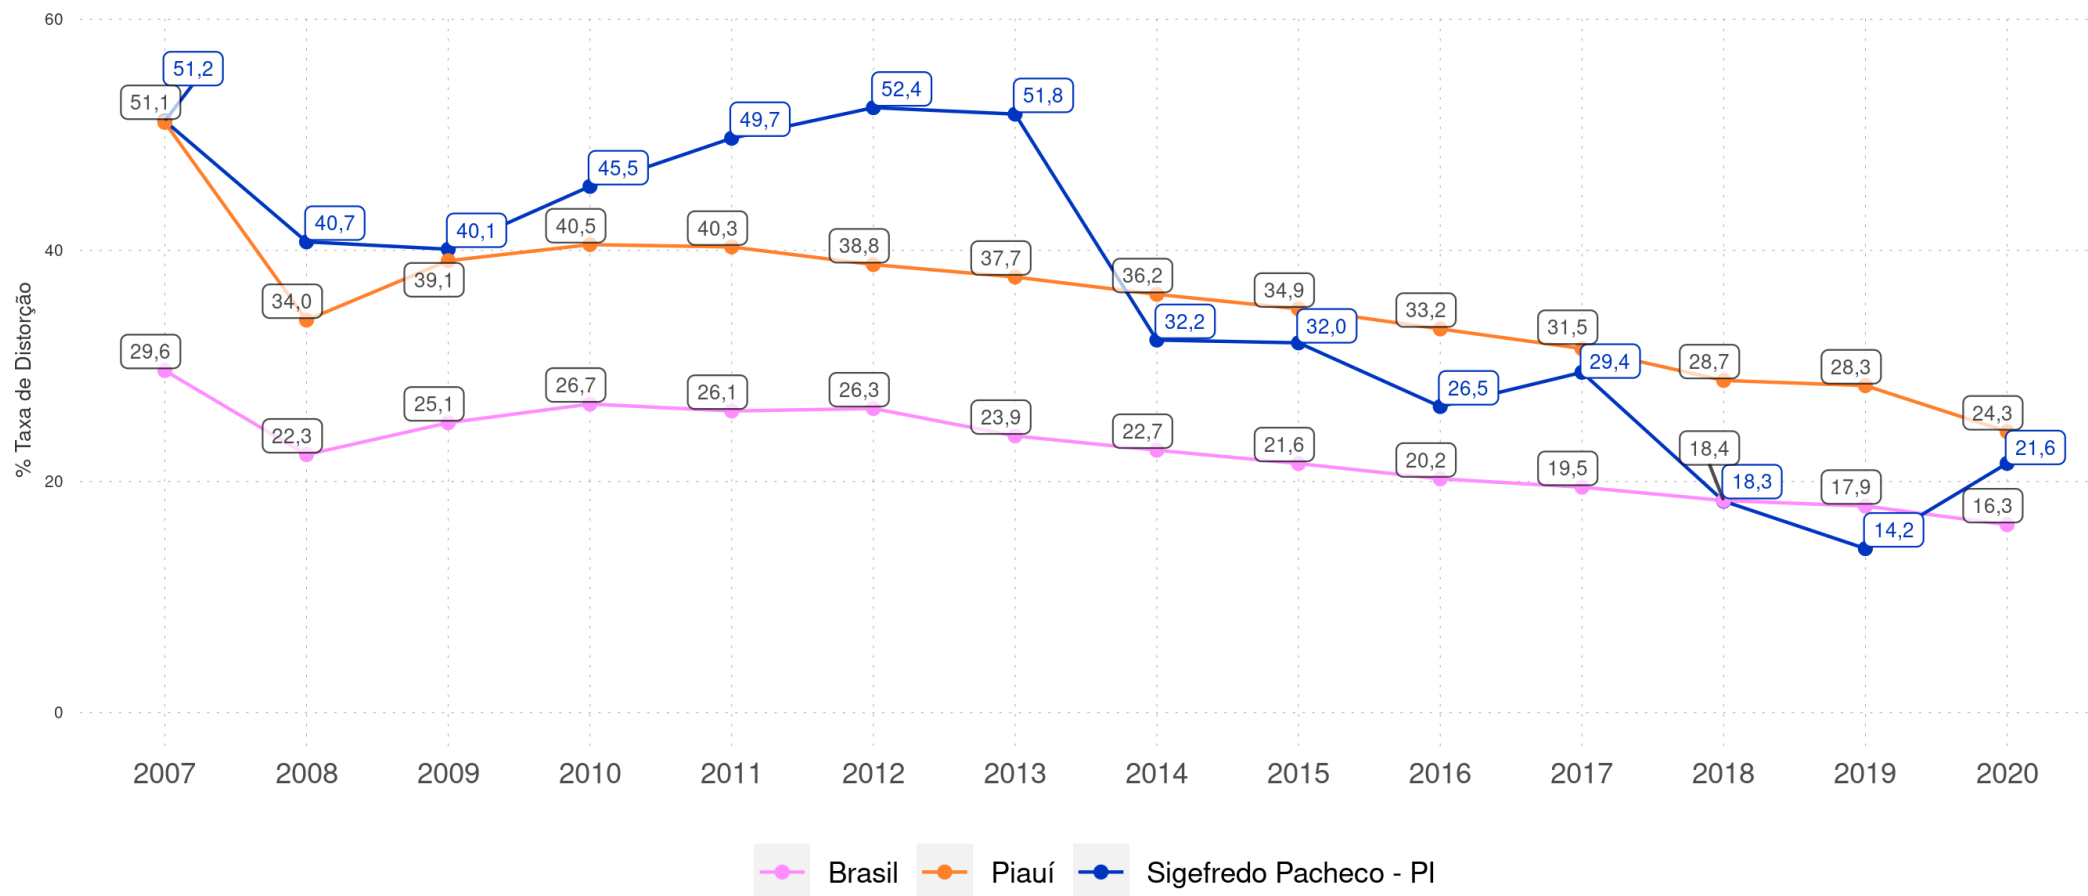

SIGEFREDO PACHECO - PI

Diagnóstico Educacional

DISTORÇÃO IDADE-SÉRIE

Evolução da Taxa de Distorção Idade-Série no 4º ano do Ensino Fundamental Regular da rede pública