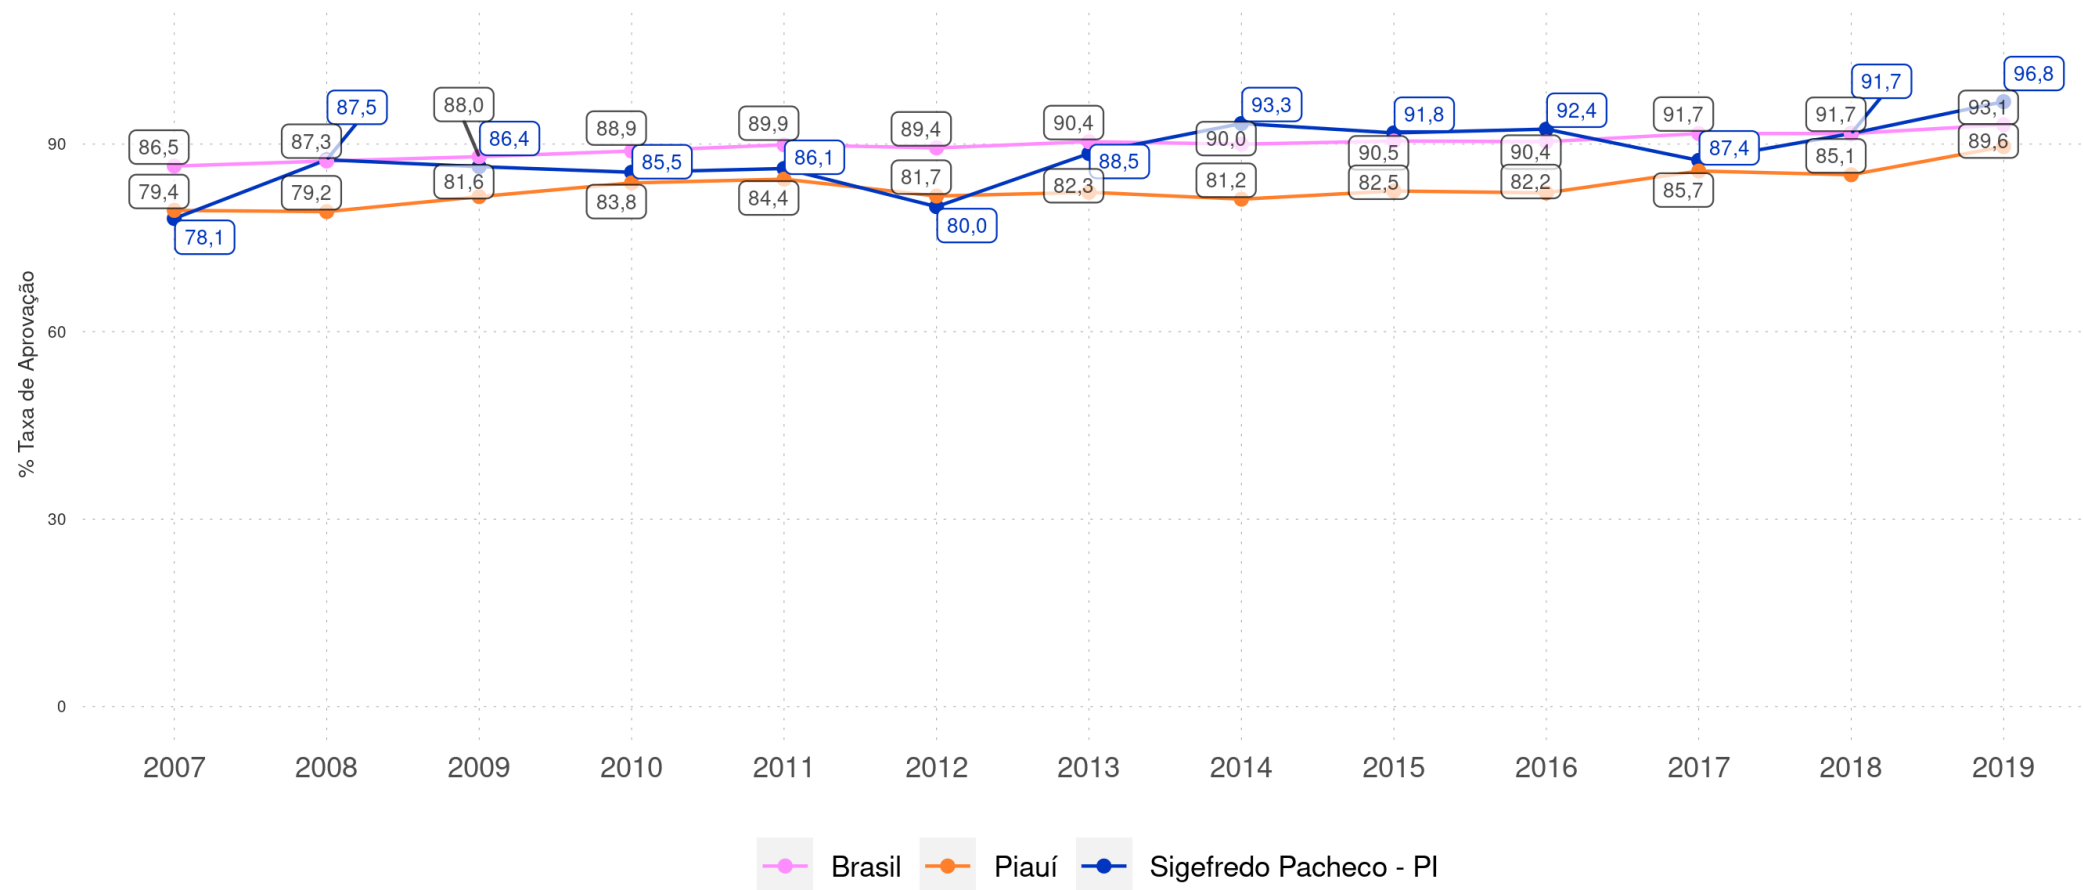

SIGEFREDO PACHECO - PI

Diagnóstico Educacional

RENDIMENTO E MOVIMENTO

Evolução da Taxa de Aprovação no 4º ano do Ensino Fundamental Regular da rede pública

SIGEFREDO PACHECO - PI

Diagnóstico Educacional

RENDIMENTO E MOVIMENTO