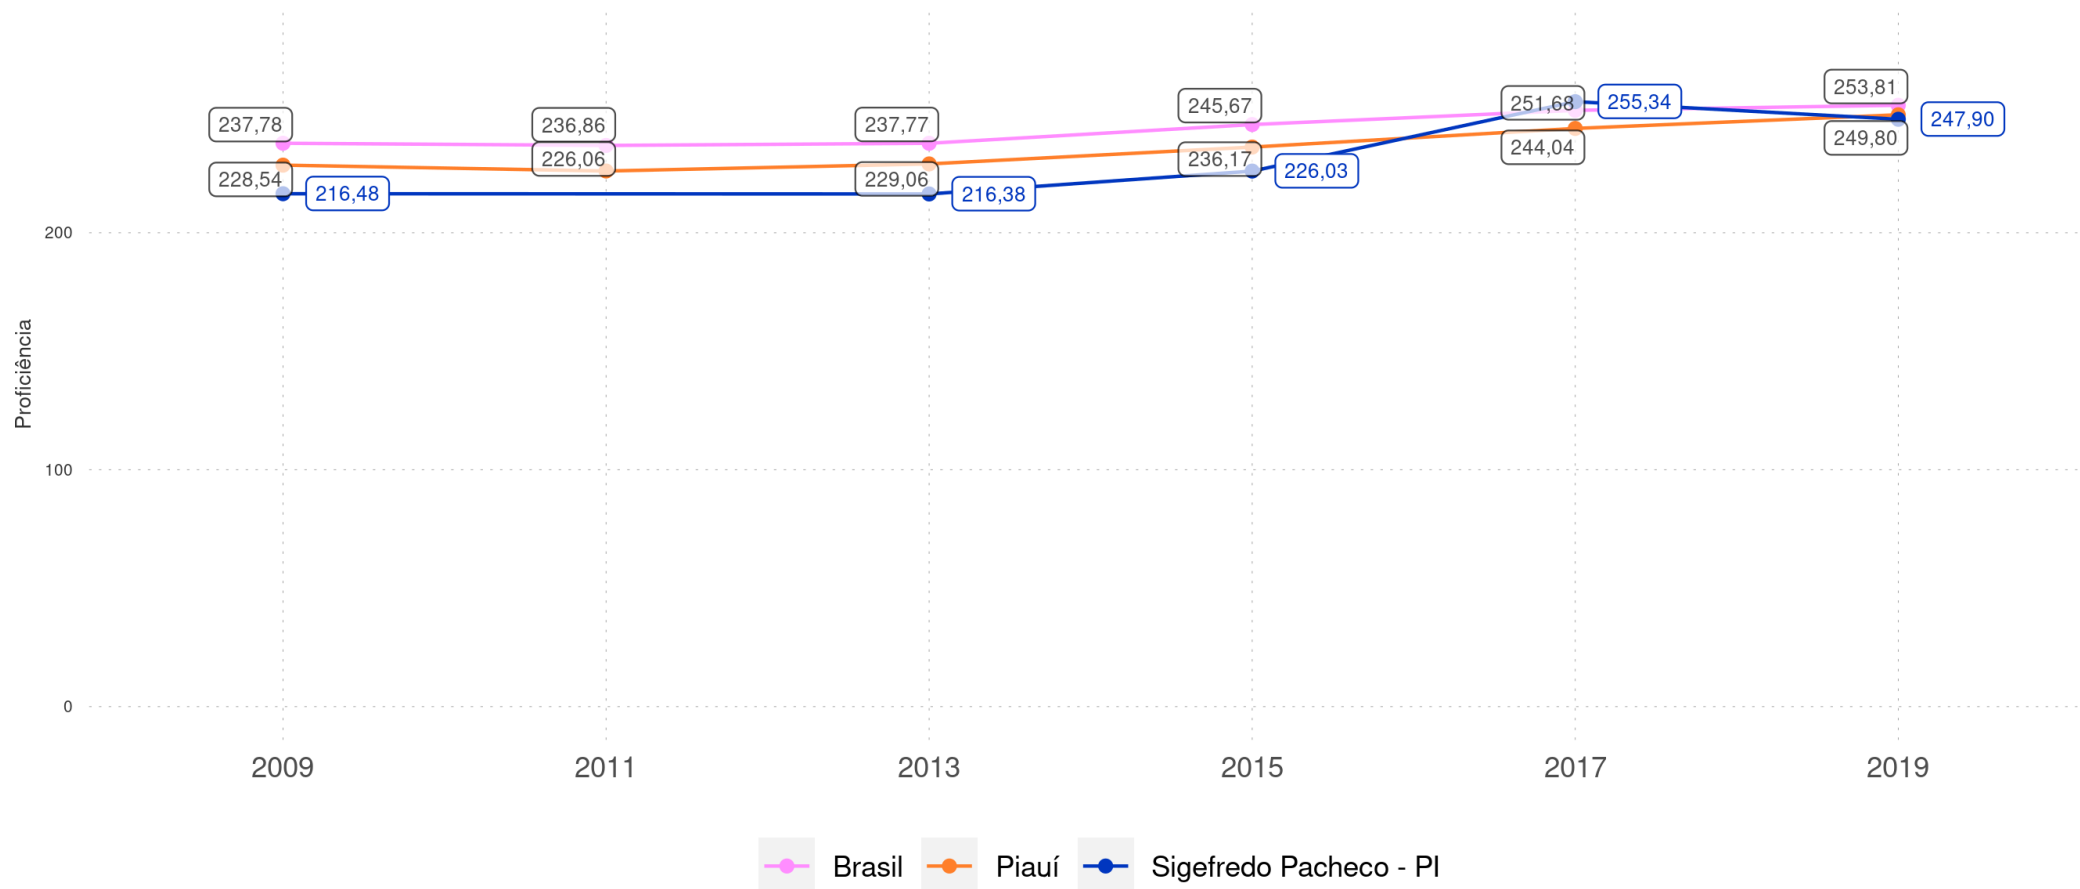

SIGEFREDO PACHECO - PI

Diagnóstico Educacional

SAEB

Distribuição percentual dos alunos do 5º ano por Padrão de Proficiência em L. Portuguesa - Comparativo 2017 x 2019 - Rede Pública

SIGEFREDO PACHECO - PI

Diagnóstico Educacional

SAEB 2019

Distribuição percentual dos alunos do 5º ano por Padrão de Proficiência em L. Portuguesa e por Rede

SIGEFREDO PACHECO - PI

Diagnóstico Educacional

SAEB 2019

Distribuição percentual dos alunos do 5º ano por Padrão de Proficiência em L. Portuguesa e por Localização - Rede Pública

SIGEFREDO PACHECO - PI

Diagnóstico Educacional

SAEB

Evolução da proficiência do 9º ano em L. Portuguesa - Rede Pública

SIGFREDO PACHECO - PI

Diagnóstico Educacional

SAEB

Evolução da proficiência do 9º ano em L. Portuguesa - Rede Pública