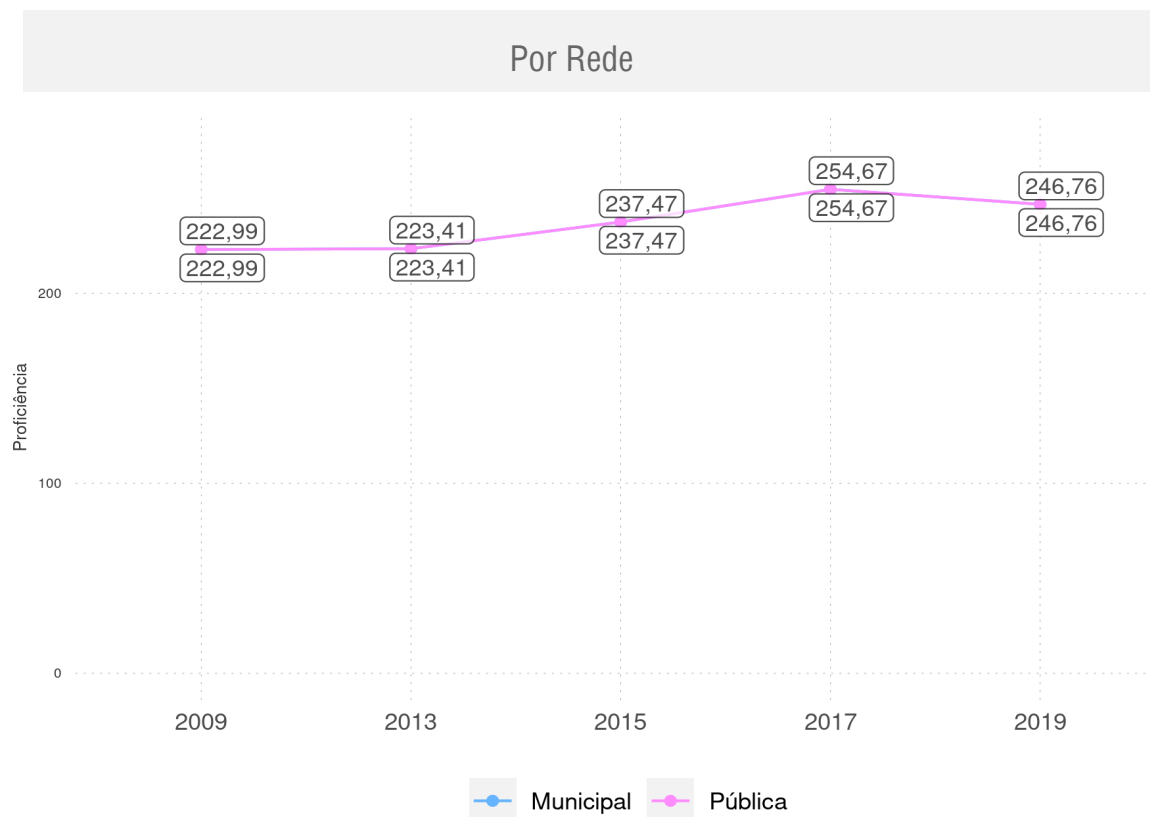

SIGEFREDO PACHECO - PI

Diagnóstico Educacional

SAEB

Evolução da proficiência do 9º ano em Matemática - Rede Pública

SIGEFREDO PACHECO - PI

Diagnóstico Educacional

SAEB

Evolução da proficiência do 9º ano em Matemática - Rede Pública