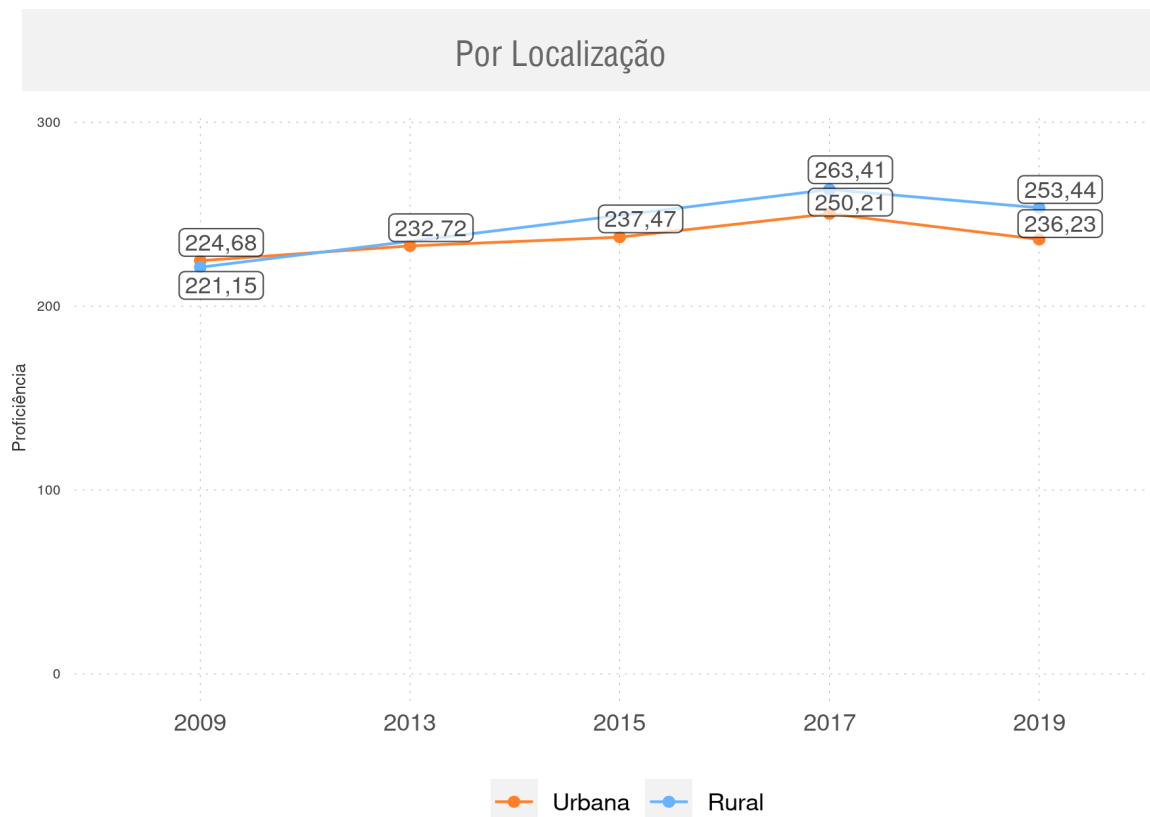

SIGEFREDO PACHECO - PI

Diagnóstico Educacional

SAEB

Evolução da proficiência do 9º ano em Matemática - Rede Pública

SIGEFREDO PACHECO - PI

Diagnóstico Educacional

SAEB

Evolução da proficiência do 9º ano em Matemática - Rede Pública