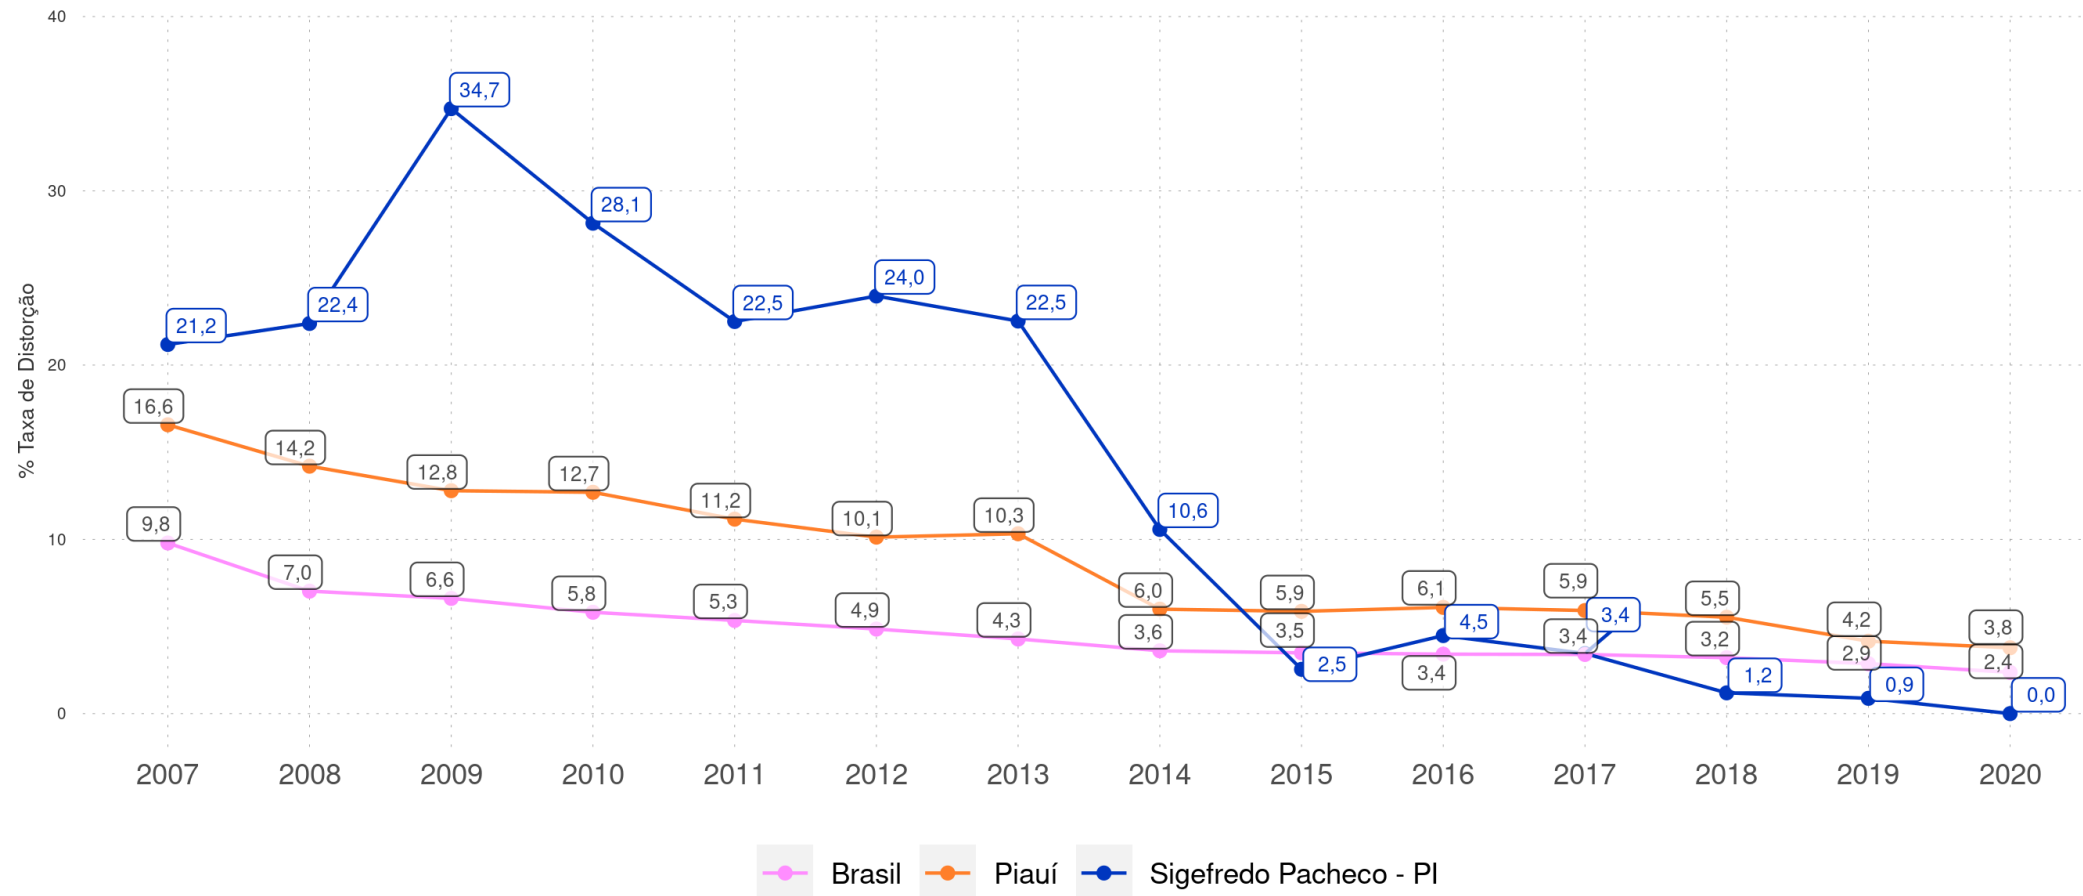

SIGEFREDO PACHECO - PI

Diagnóstico Educacional

DISTORÇÃO IDADE-SÉRIE

Evolução da Taxa de Distorção Idade-Série no 1º ano do Ensino Fundamental Regular da rede pública