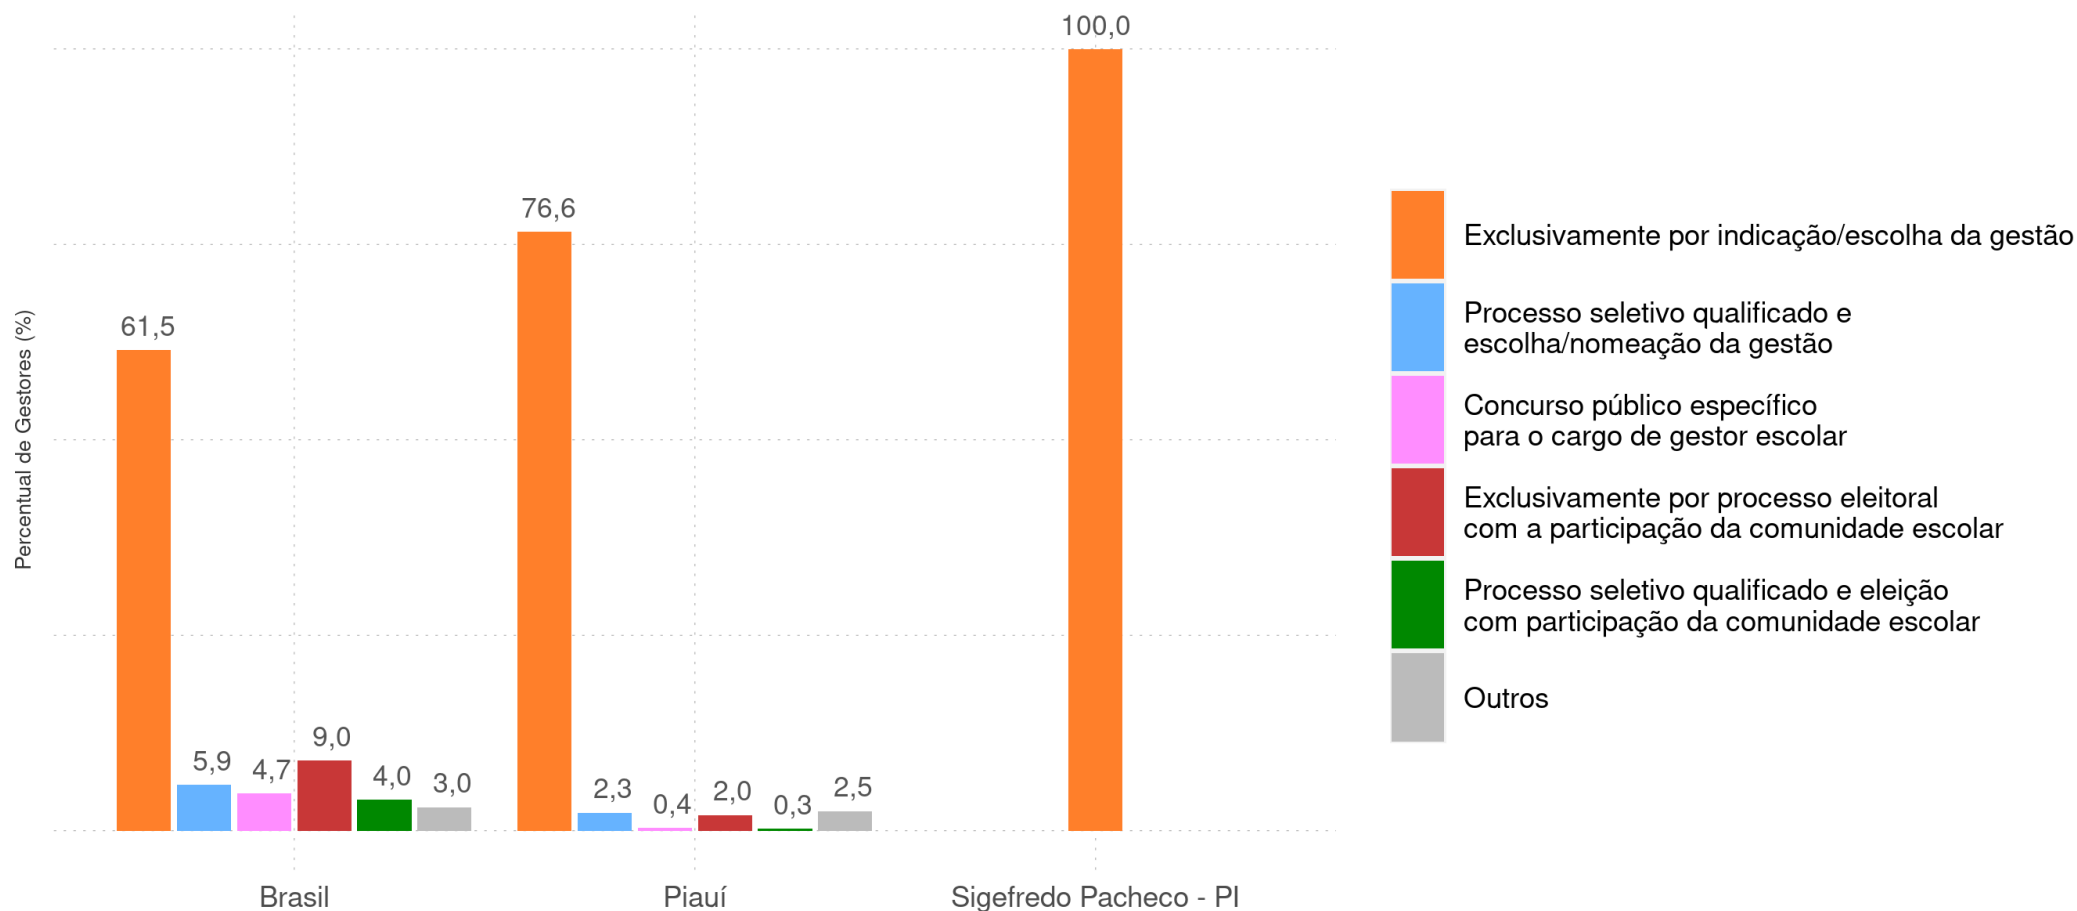

SIGEFREDO PACHECO - PI

Diagnóstico Educacional

GESTORES 2020

Percentual de gestores em escolas com Ed. Infantil e Ens. Fundamental, das redes municipais, por tipo de acesso ao cargo