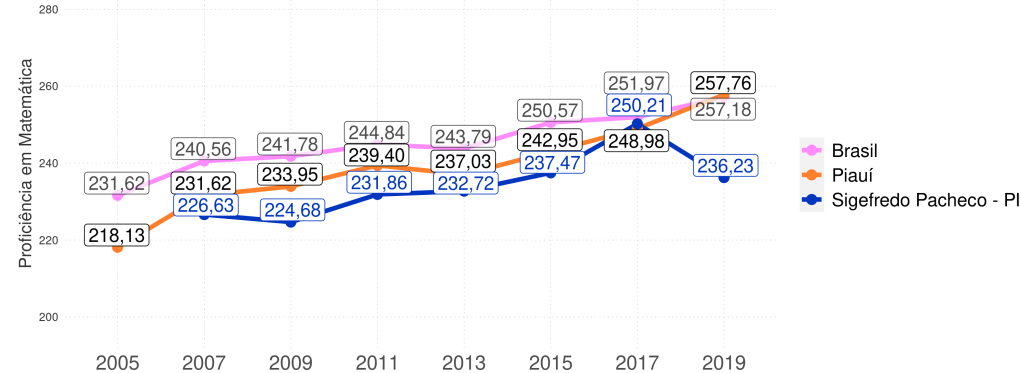

Indicador de Rendimento (IP) / Média Harmônica das Taxas de Aprovação

Indicador de Desempenho (IN) / Nota Padronizada

Proficiência em Língua Portuguesa (SAEB)

Proficiência em Matemática (SAEB)

SIGFREDO PACHECO - PI