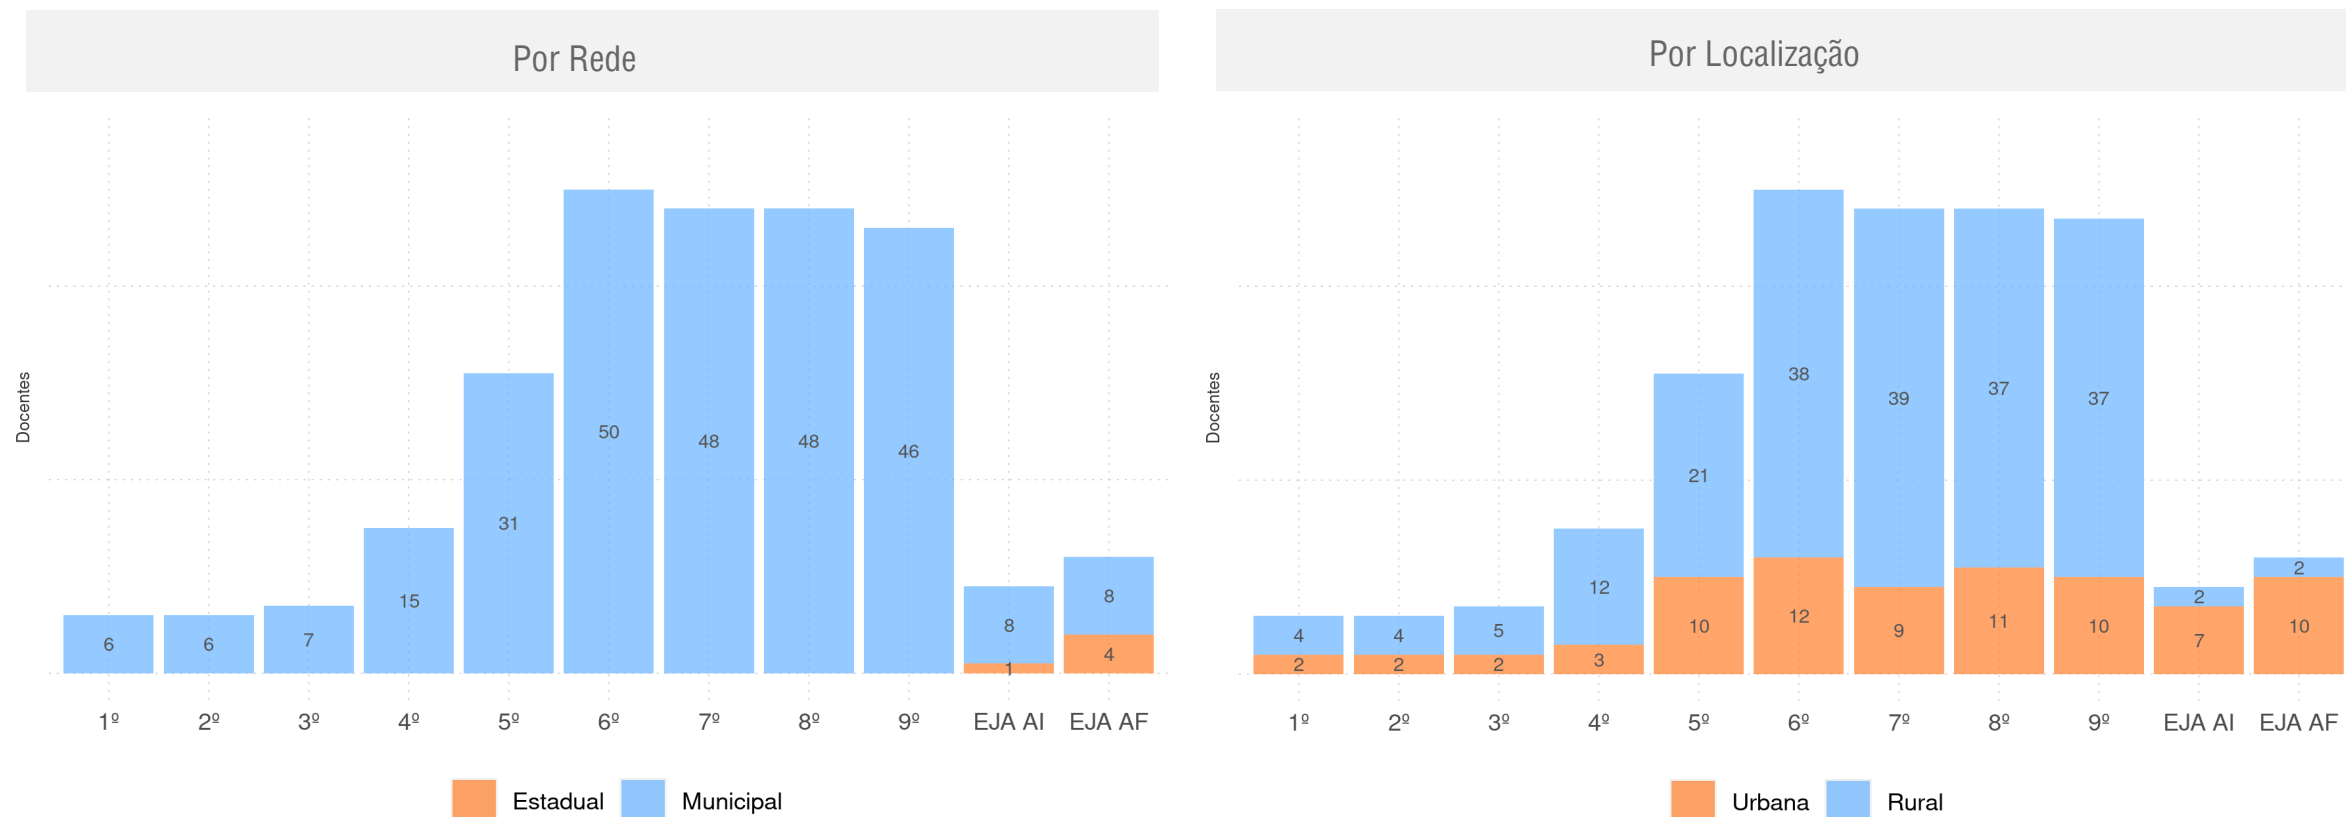

SIGEFREDO PACHECO - PI

Diagnóstico Educacional

DOCENTES 2020

Número de docentes por ano de oferta no Ensino Regular e por fase de oferta da EJA, no Ensino Fundamental da rede pública

Fonte: INEP/Censo Escolar 2020, elaborado pela PARC | *Pública = exceto rede federal.