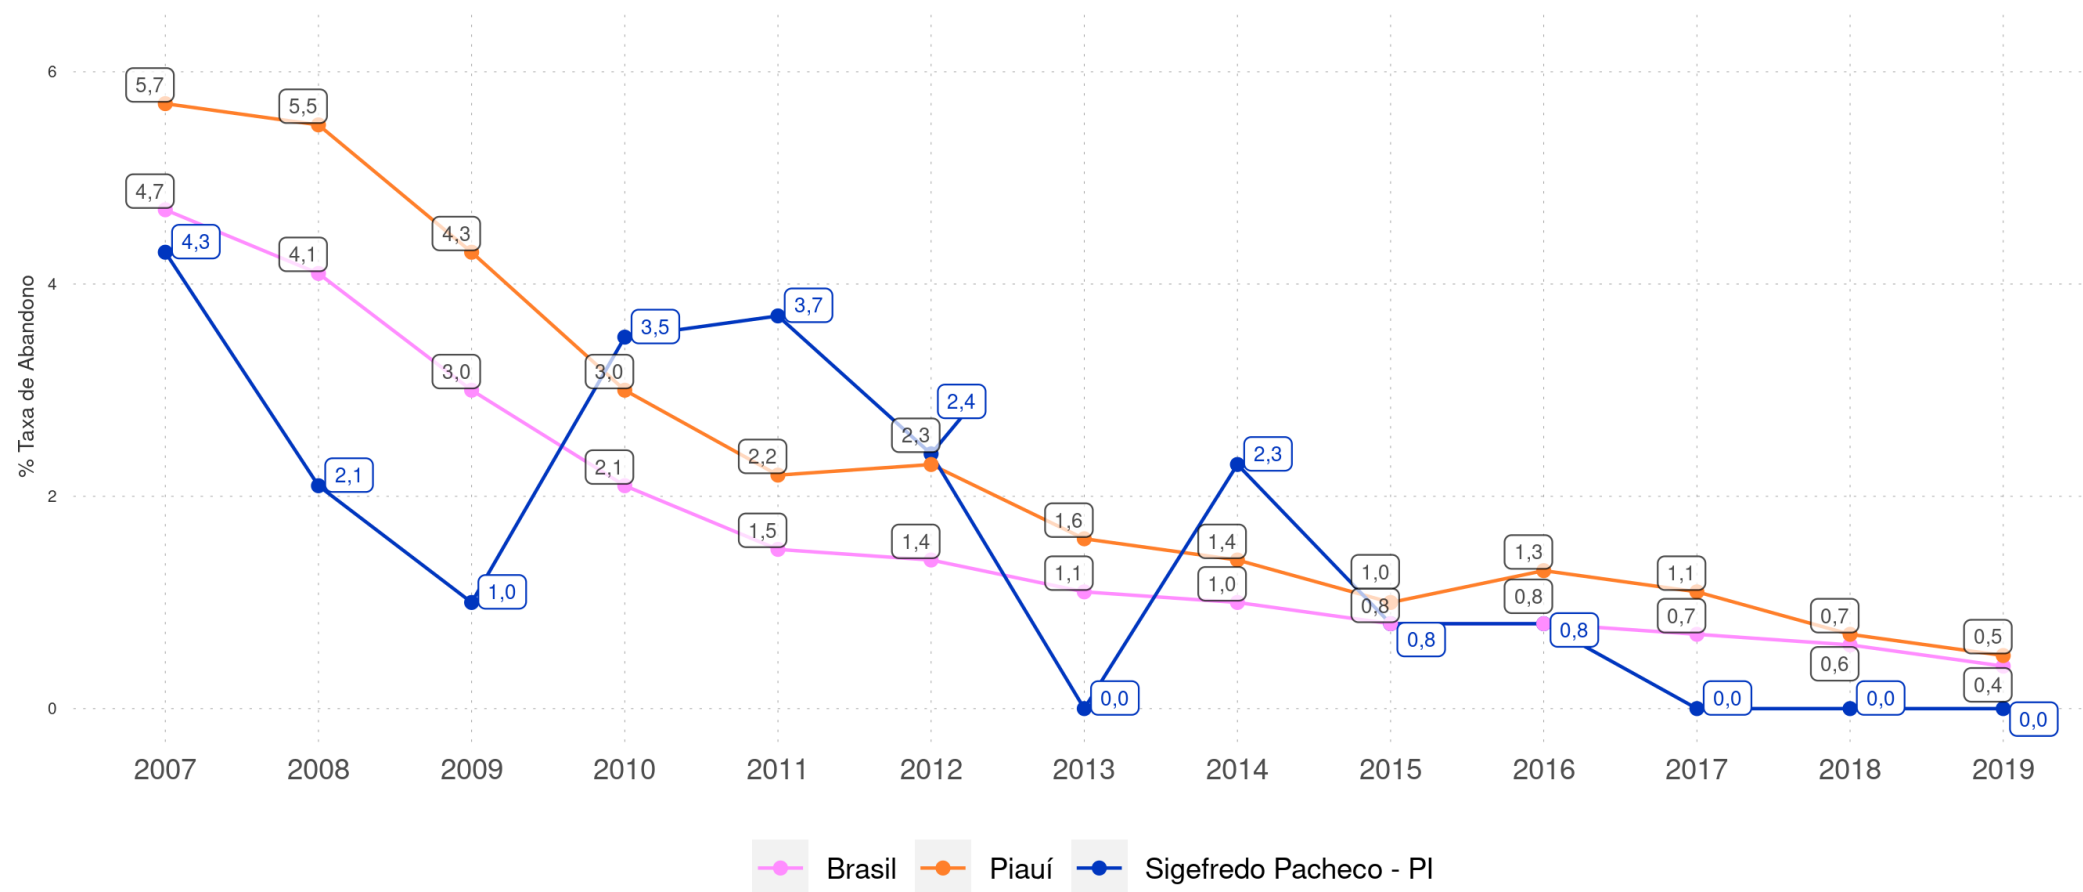

SIGEFREDO PACHECO - PI

Diagnóstico Educacional

RENDIMENTO E MOVIMENTO

Evolução da Taxa de Abandono no 2º ano do Ensino Fundamental Regular da rede pública