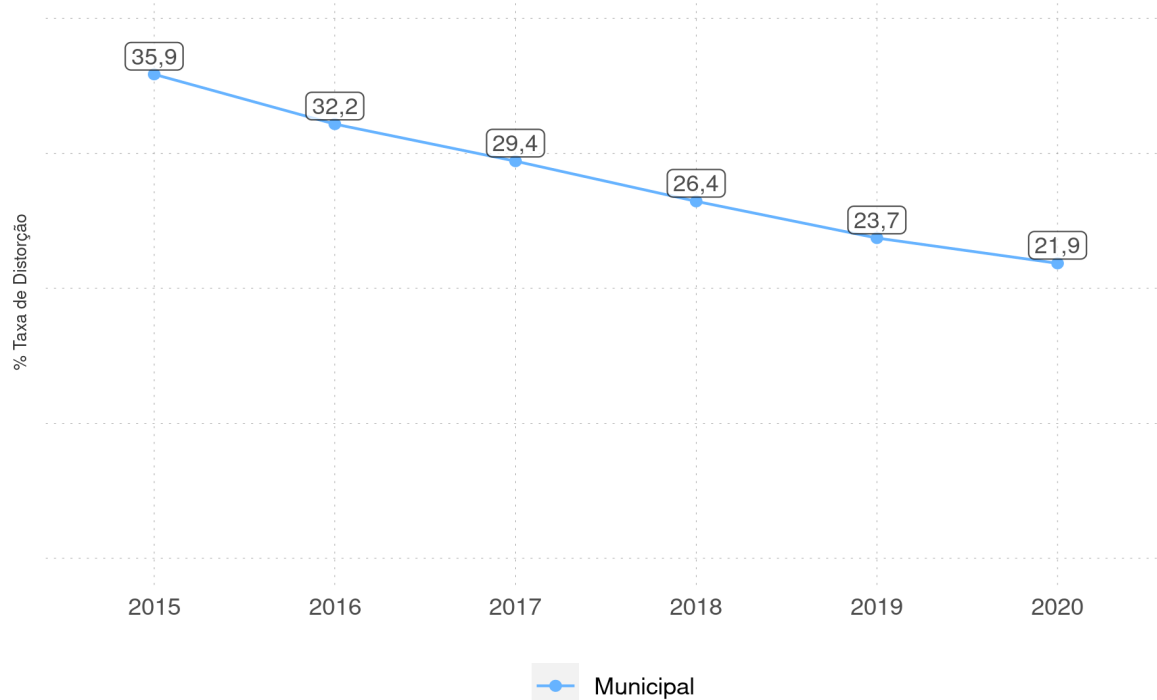

SIGEFREDO PACHECO - PI

Diagnóstico Educacional

DISTORÇÃO IDADE-SÉRIE

Evolução da Taxa de Distorção Idade-Série no Ensino Fundamental Regular da rede pública

Por Rede