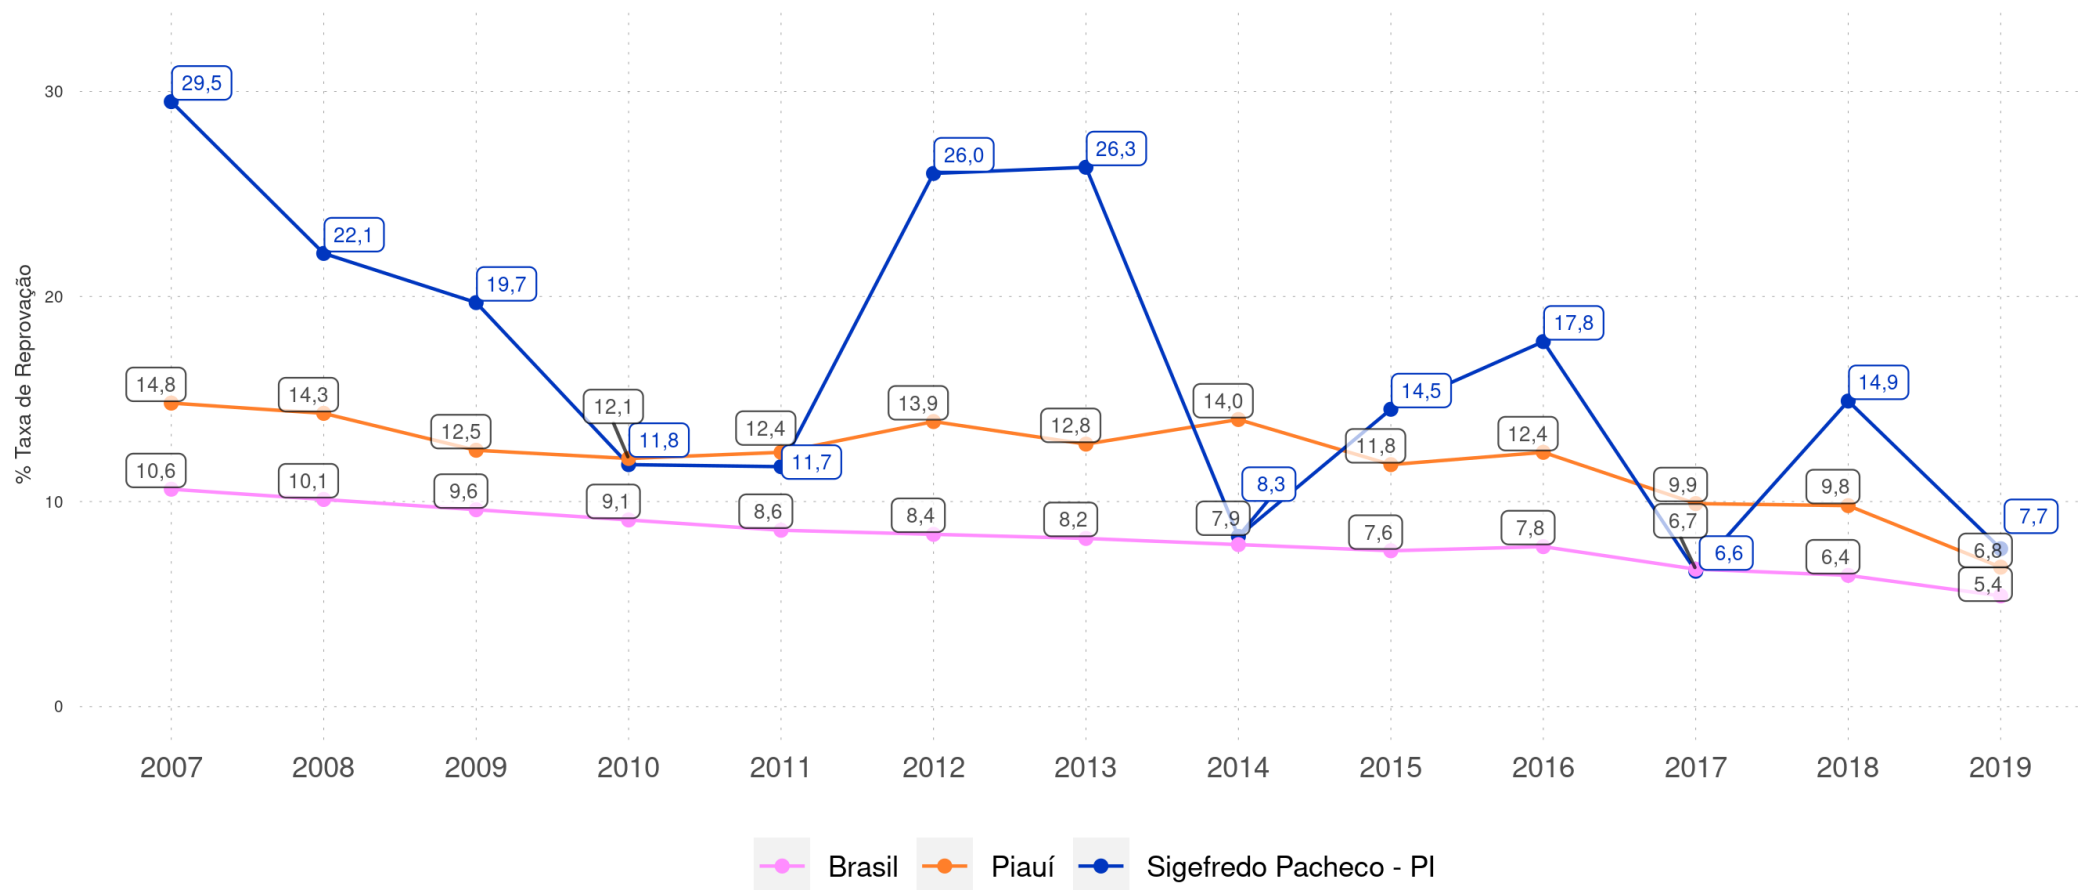

SIGEFREDO PACHECO - PI

Diagnóstico Educacional

RENDIMENTO E MOVIMENTO

Evolução da Taxa de Abandono no Ensino Fundamental Regular da rede pública

SIGEFREDO PACHECO - PI

Diagnóstico Educacional

RENDIMENTO E MOVIMENTO