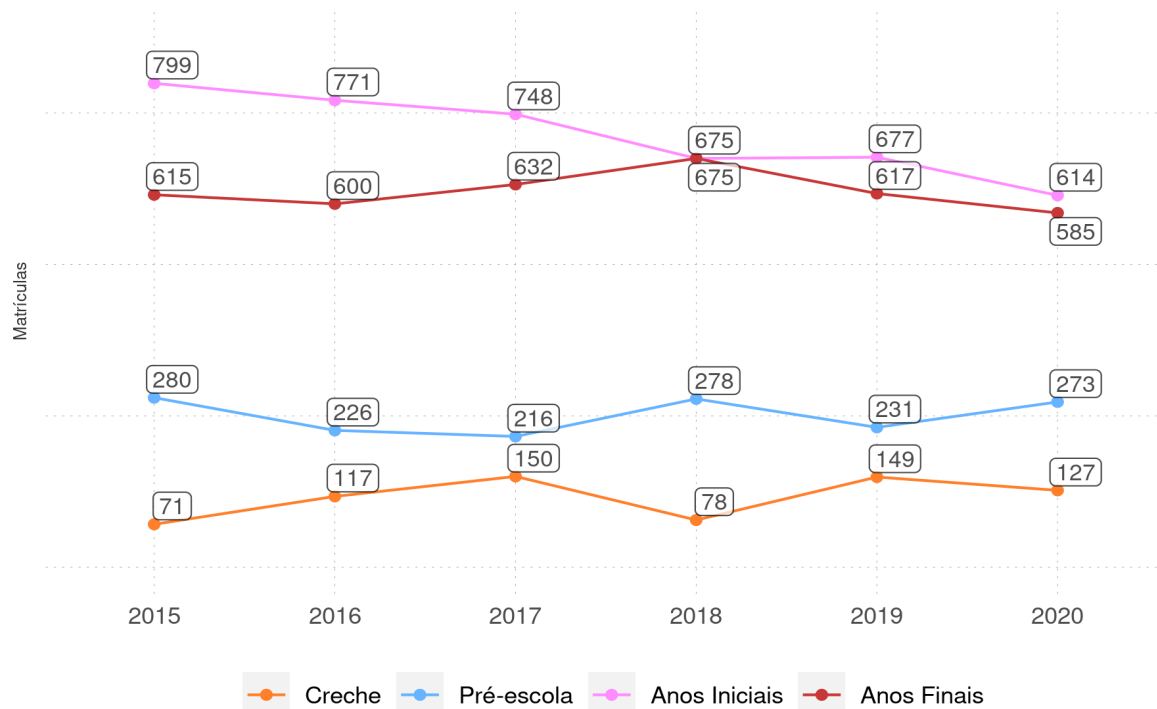

MATRÍCULAS

Evolução das matrículas de 4º ano do Ensino Fundamental da rede pública

Por Rede

Por Localização

SIGFREDO PACHECO - PI

Diagnóstico Educacional

MATRÍCULAS

Evolução das matrículas de 5º ano do Ensino Fundamental da rede pública

Por Rede

Por Localização

SIGEFREDO PACHECO - PI

Diagnóstico Educacional

MATRÍCULAS

Evolução das matrículas na Educação Infantil e Ensino Fundamental da rede pública

Por Fase da Educação Infantil e Ensino Fundamental Regular

Por Fase e Modalidade do Ensino Fundamental

MATRÍCULAS 2020

Matrículas por ano do Ensino Regular e por fase da EJA, no Ensino Fundamental da rede pública

SIGEFREDO PACHECO - PI

Diagnóstico Educacional

MATRÍCULAS 2020