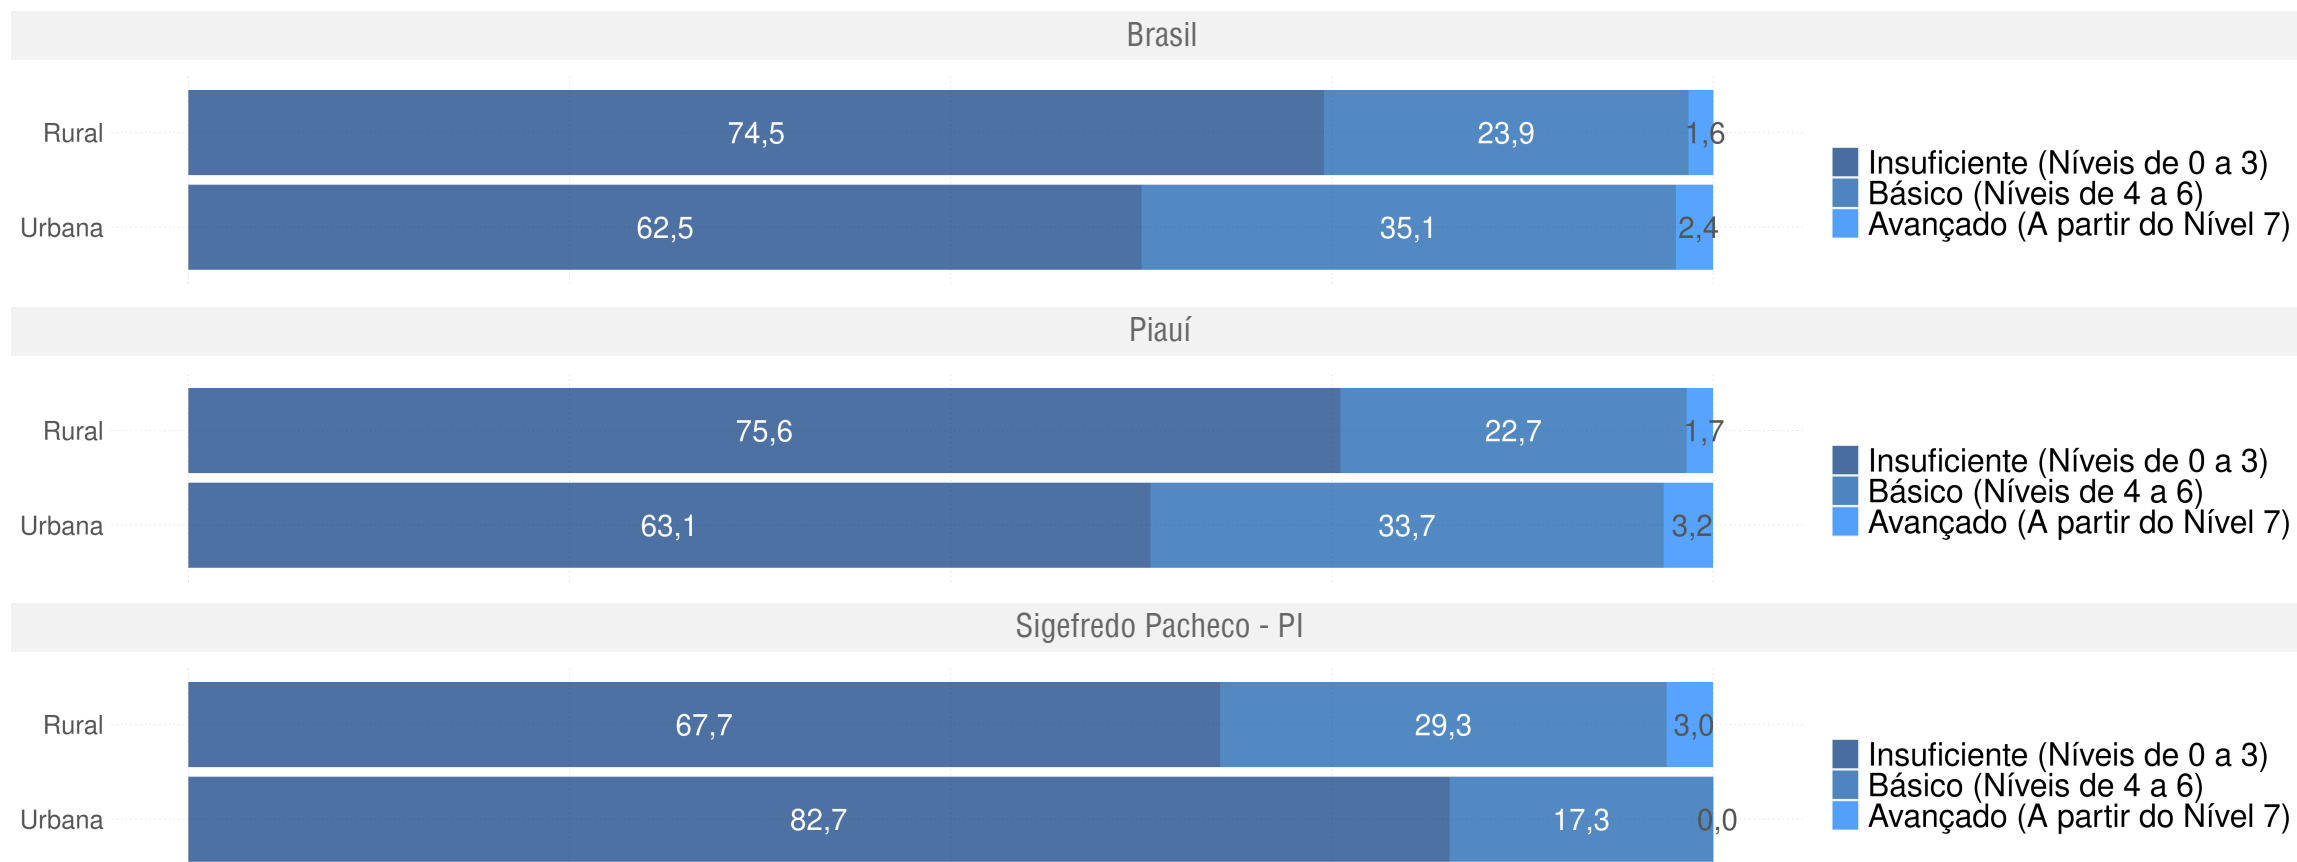

SAEB 2019

Distribuição percentual dos alunos do 9º ano por Padrão de Proficiência em Matemática e por Rede

SIGEFREDO PACHECO - PI

Diagnóstico Educacional

SAEB 2019

Distribuição percentual dos alunos do 9º ano por Padrão de Proficiência em Matemática e por Localização - Rede Pública

Índice de Desenvolvimento da Educação Básica - IDEB

SIGEFREDO PACHECO - PI
Diagnóstico Educacional

PIAUÍ

Ideb 2007 – Anos Iniciais

Rede Municipal

Até 3,7

189 / 89,2%

3,8 a 4,9