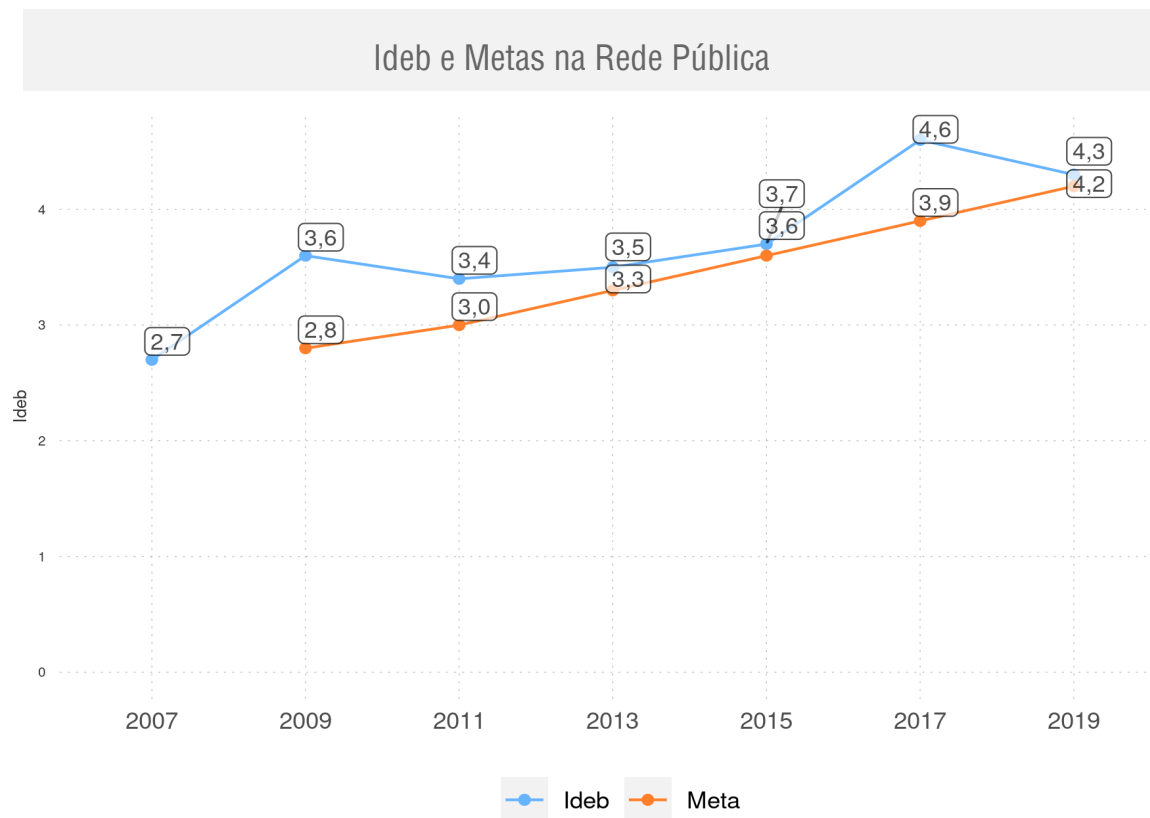

Rendimento (IP) x Desempenho (IN)

Português x Matemática

SIGEFREDO PACHECO - PI

Diagnóstico Educacional

IDEB

Evolução do Ideb dos Anos Finais do Ensino Fundamental - Rede Pública

SIGEFREDO PACHECO - PI

Diagnóstico Educacional

IDEB

Evolução do alcance de metas no Ideb dos Anos Finais do Ensino Fundamental

SIGEFREDO PACHECO - PI

Diagnóstico Educacional

IDEB

Evolução dos componentes do Ideb dos Anos Finais do Ensino Fundamental - Rede Pública