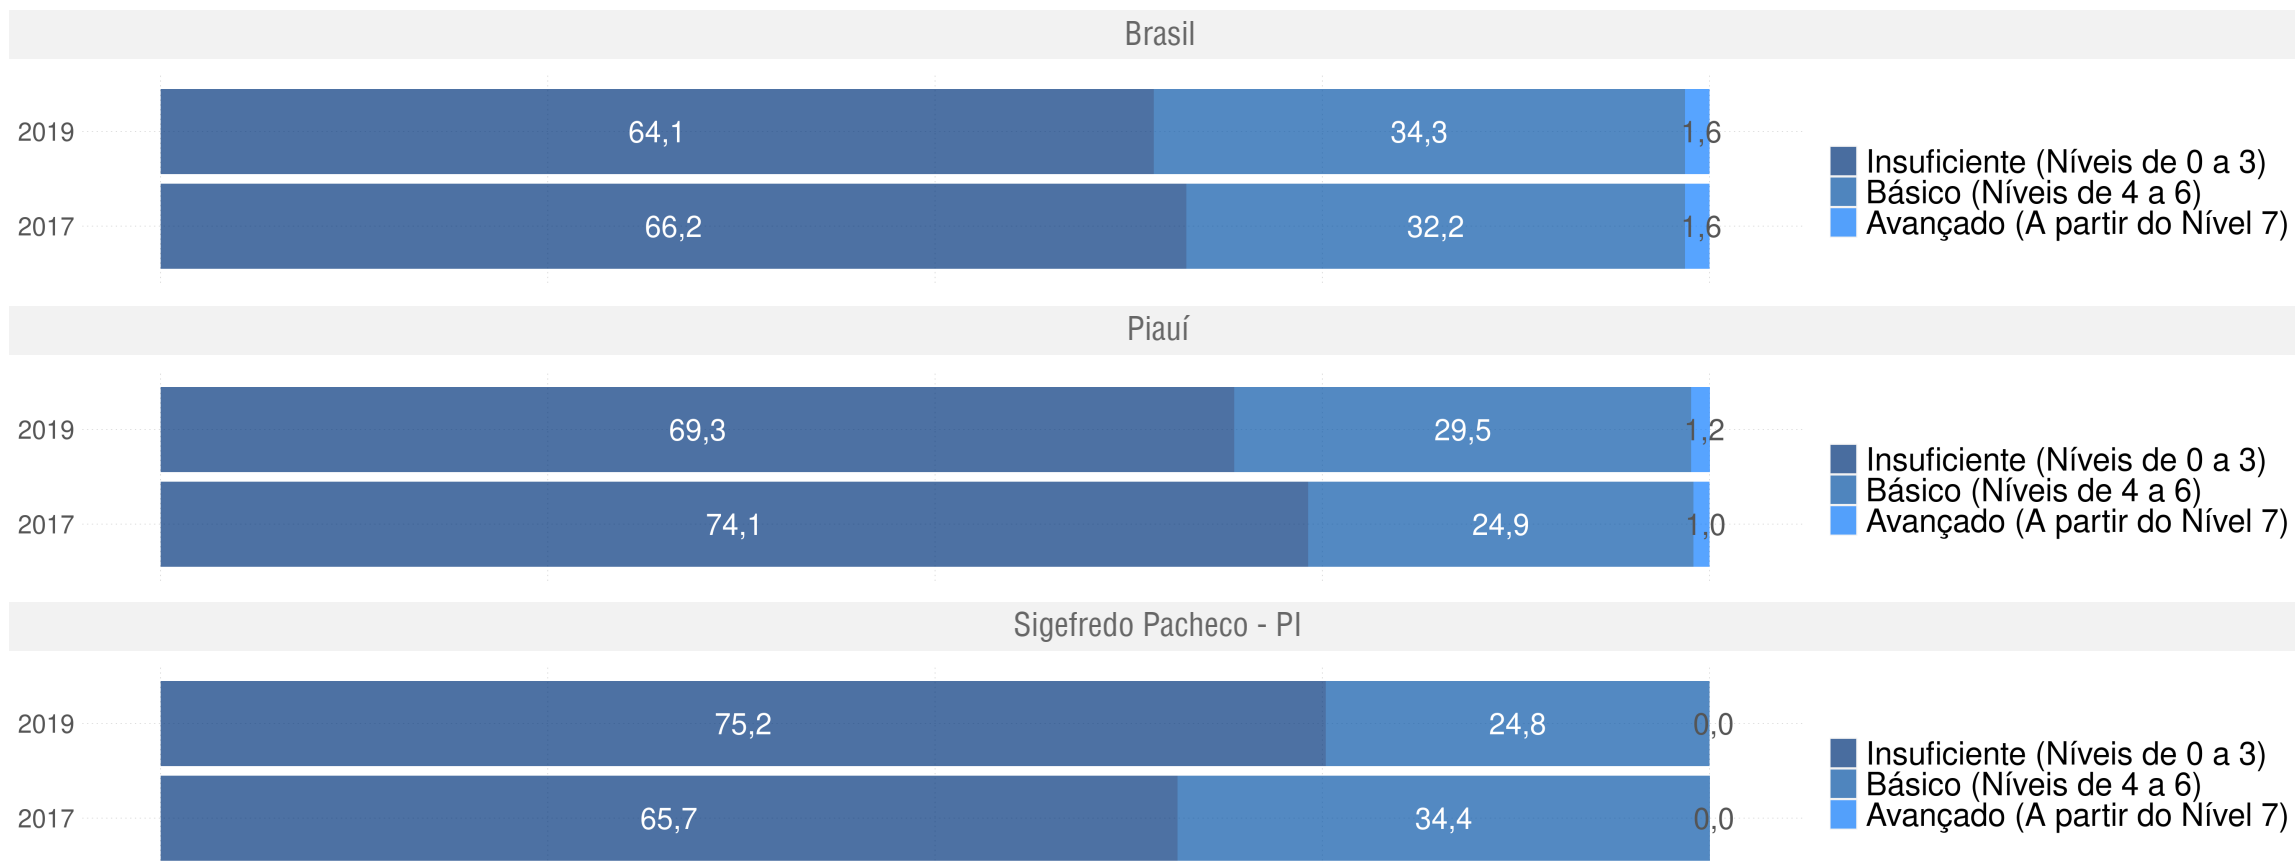

Diagnóstico Educacional

SAEB 2019

Distribuição percentual dos alunos do 5º ano por Padrão de Proficiência em L. Portuguesa e por Rede

SIGEFREDO PACHECO - PI

Diagnóstico Educacional

SAEB 2019

Distribuição percentual dos alunos do 5º ano por Padrão de Proficiência em L. Portuguesa e por Localização - Rede Pública

SIGEFREDO PACHECO - PI

Diagnóstico Educacional

SAEB

Evolução da proficiência do 9º ano em L. Portuguesa - Rede Pública

SIGFREDO PACHECO - PI

Diagnóstico Educacional

SAEB

Evolução da proficiência do 9º ano em L. Portuguesa - Rede Pública

SIGEFREDO PACHECO - PI

Diagnóstico Educacional

SAEB

Distribuição percentual dos alunos do 9º ano por Padrão de Proficiência em L. Portuguesa - Comparativo 2017 x 2019 - Rede Pública

SIGEFREDO PACHECO - PI