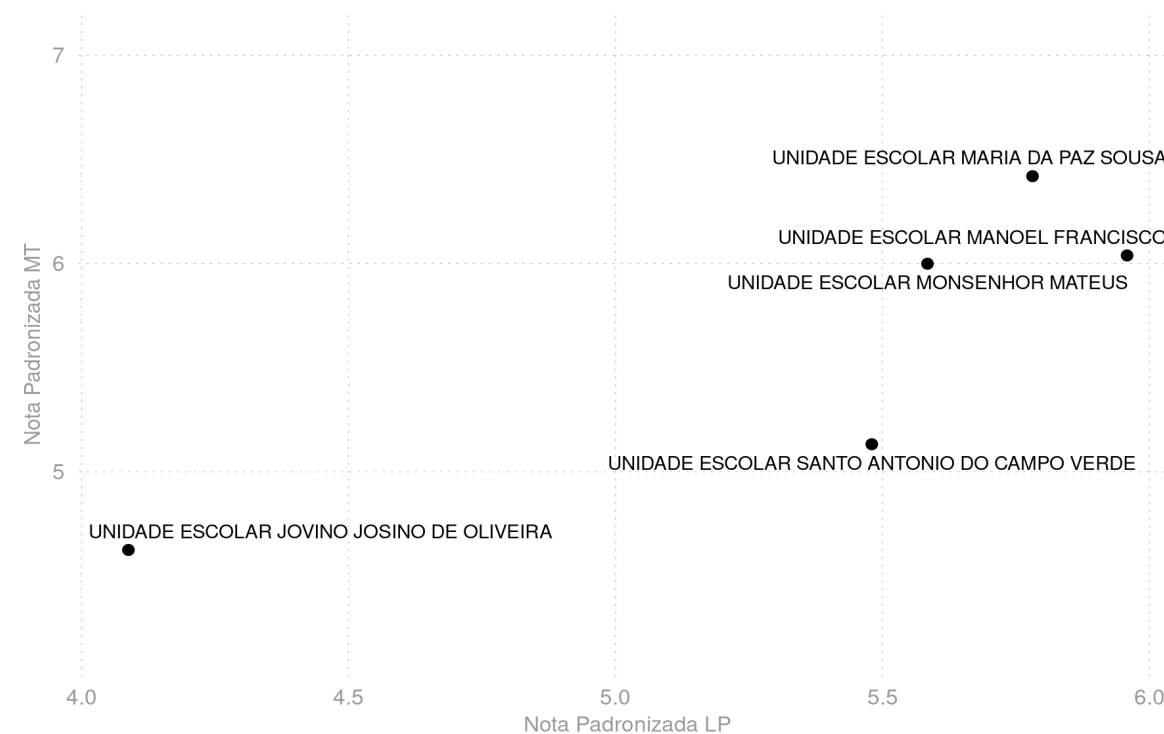

Português x Matemática