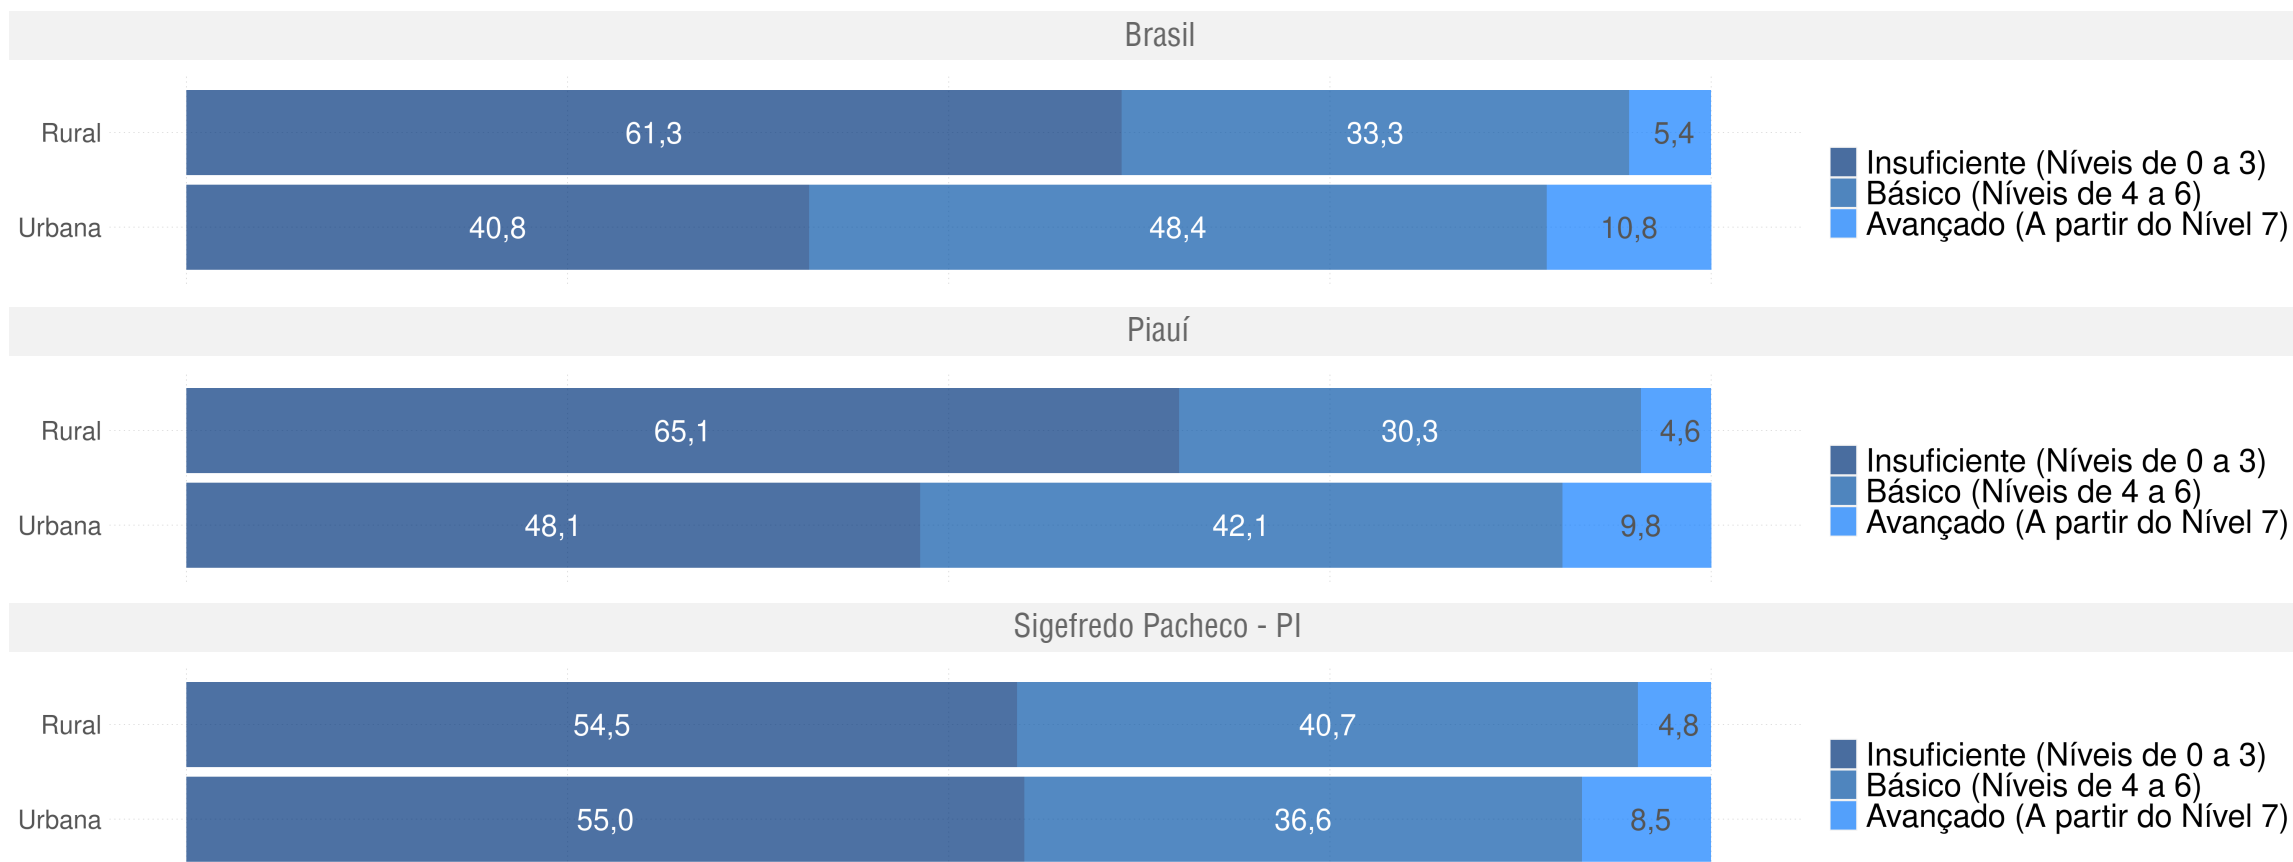

SIGEFREDO PACHECO - PI

Diagnóstico Educacional

SAEB

Distribuição percentual dos alunos do 5º ano por Padrão de Proficiência em L. Portuguesa - Comparativo 2017 x 2019 - Rede Pública

SIGEFREDO PACHECO - PI

Diagnóstico Educacional

SAEB 2019

Distribuição percentual dos alunos do 5º ano por Padrão de Proficiência em L. Portuguesa e por Rede

SIGEFREDO PACHECO - PI

Diagnóstico Educacional

SAEB 2019

Distribuição percentual dos alunos do 5º ano por Padrão de Proficiência em L. Portuguesa e por Localização - Rede Pública

SIGEFREDO PACHECO - PI

Diagnóstico Educacional

SAEB

Evolução da proficiência do 9º ano em L. Portuguesa - Rede Pública

SIGFREDO PACHECO - PI

Diagnóstico Educacional

SAEB

Evolução da proficiência do 9º ano em L. Portuguesa - Rede Pública